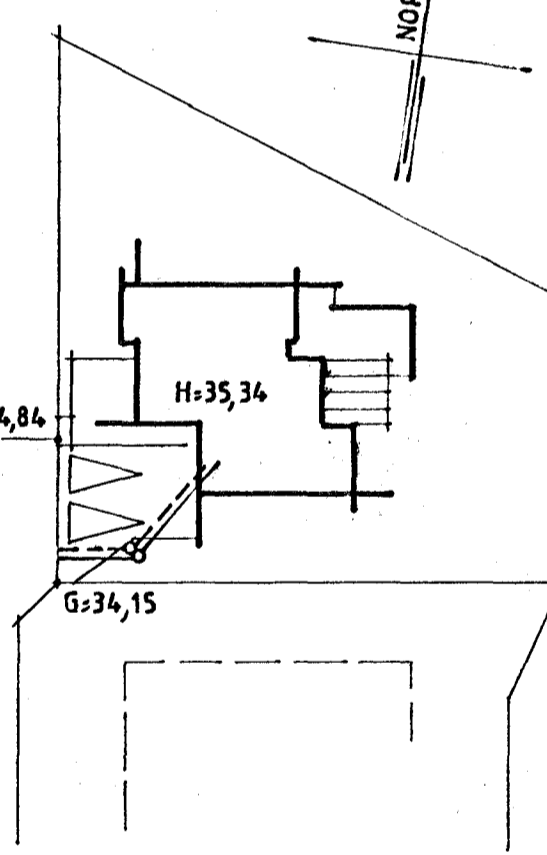

AFSTÖÐUMYND, 1:500

STUÐLABERG 20, HAFNARFIRÐI
 TEIKNI EINAR STEFÁNSSON, APRIL 1988.
 AFSTABA GRUNNMYND MALKV. 1:50.
 FRÁRENNSLI *Einar Stefánsson*

ATH: KÓTAR VIÐ
 LÓÐARM I SAMRÁÐI
 VIÐ BYGGINGARFULLT