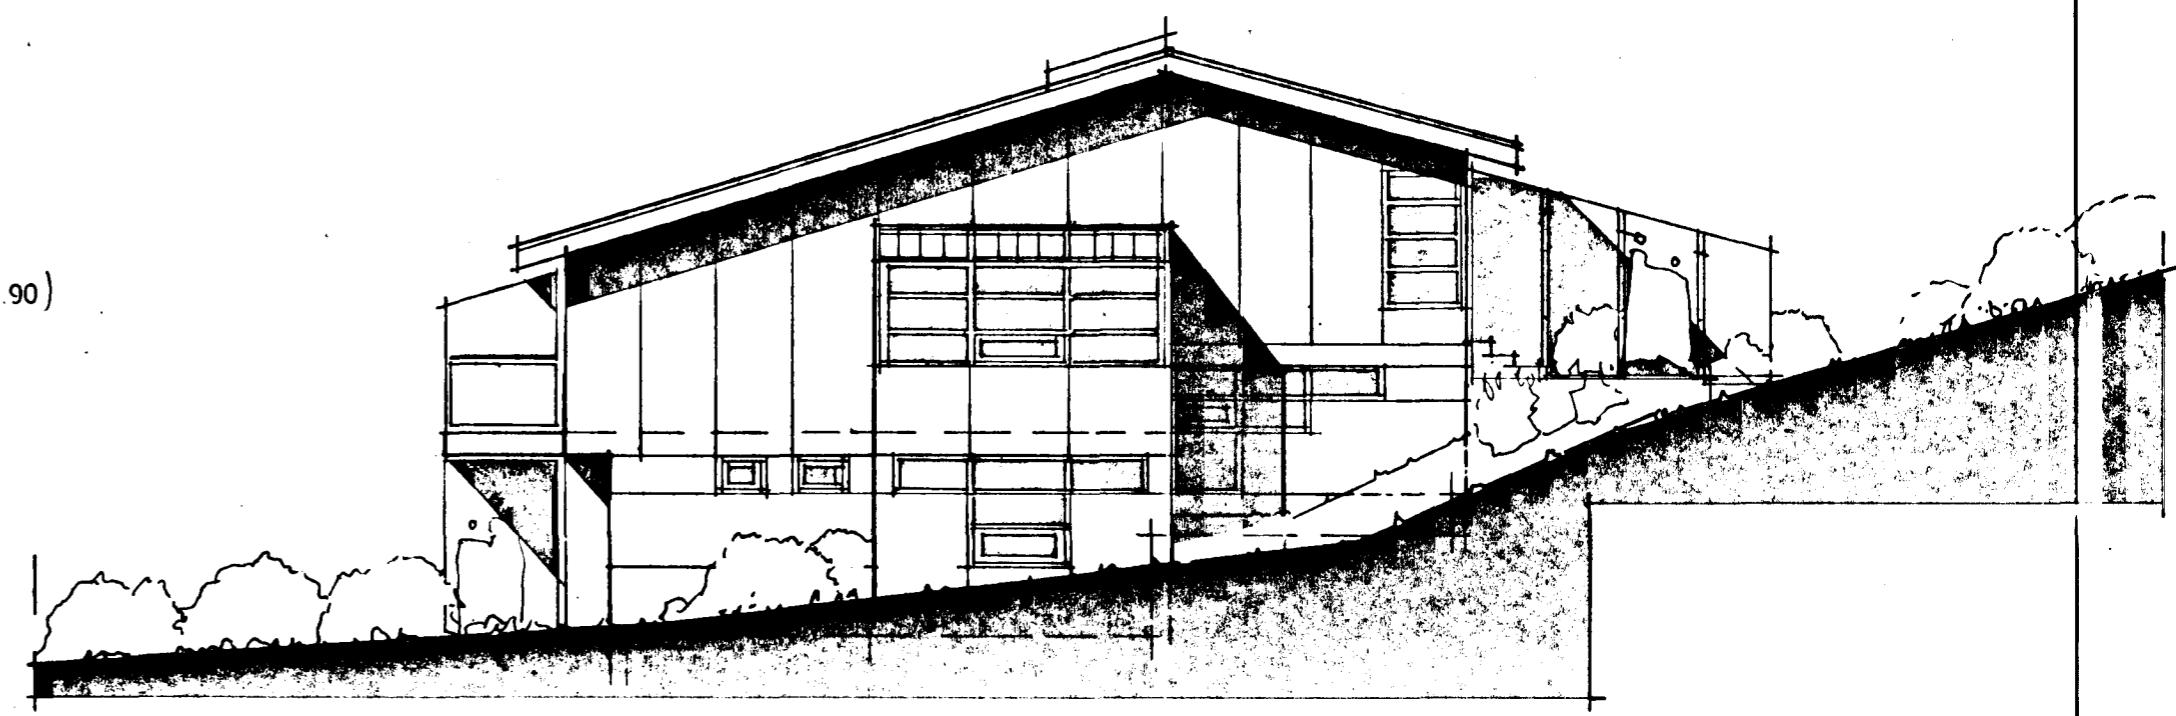

EFRI HÆÐ 113.9 x 2 = 227.8 m<sup>2</sup>

VESTUR

AUSTUR

NORÐUR