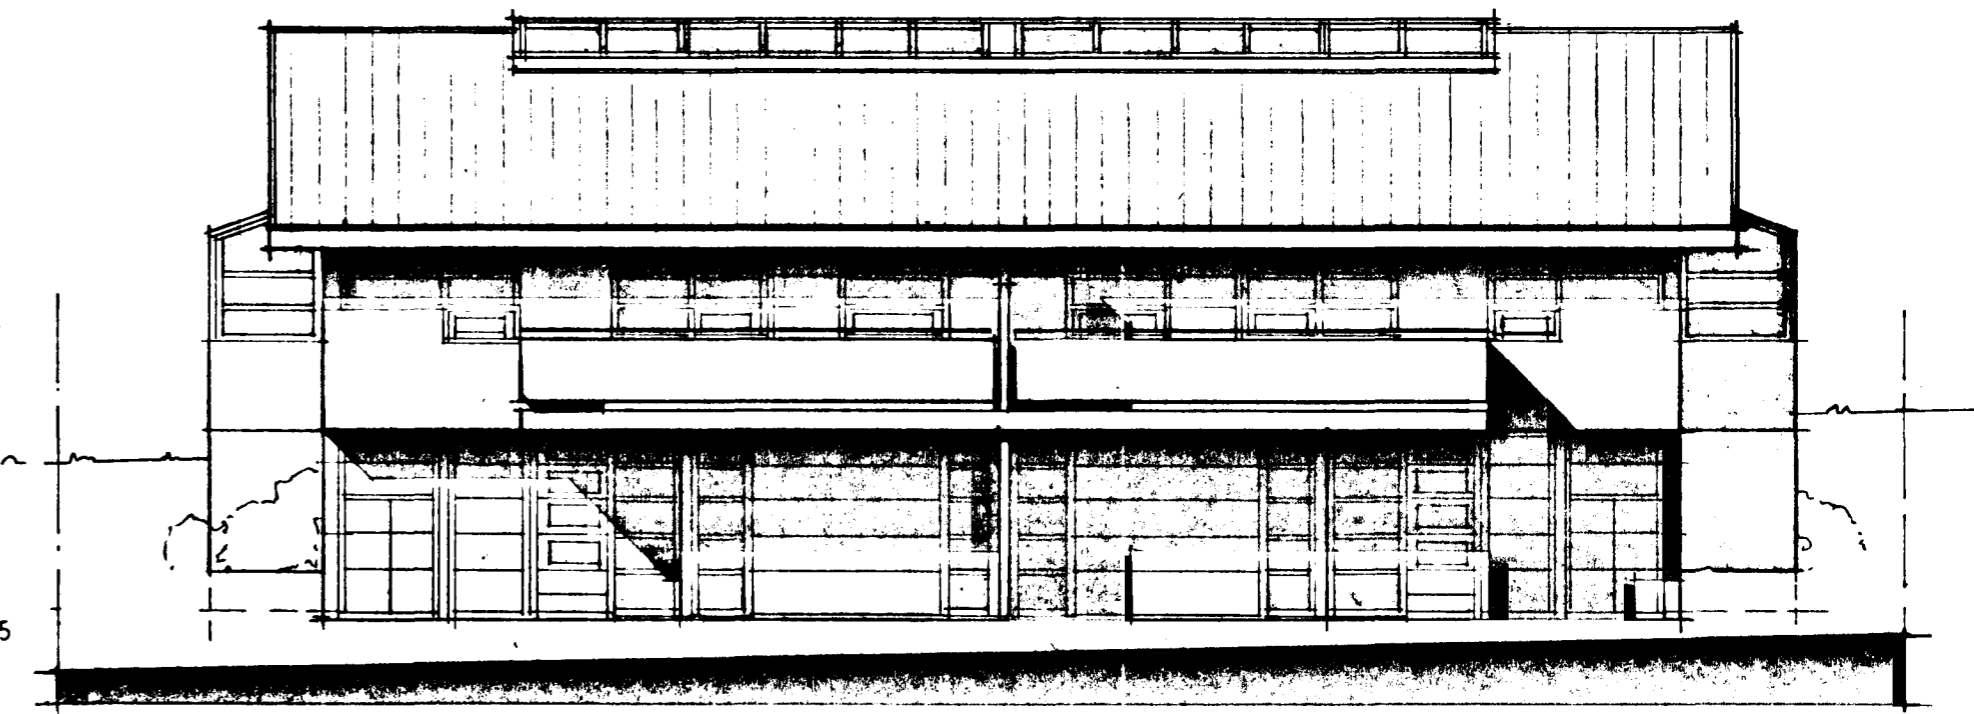

EFRI HÆÐ 113.9 x 2 = 227.8 m<sup>2</sup>

VESTUR

AUSTUR

NORÐUR