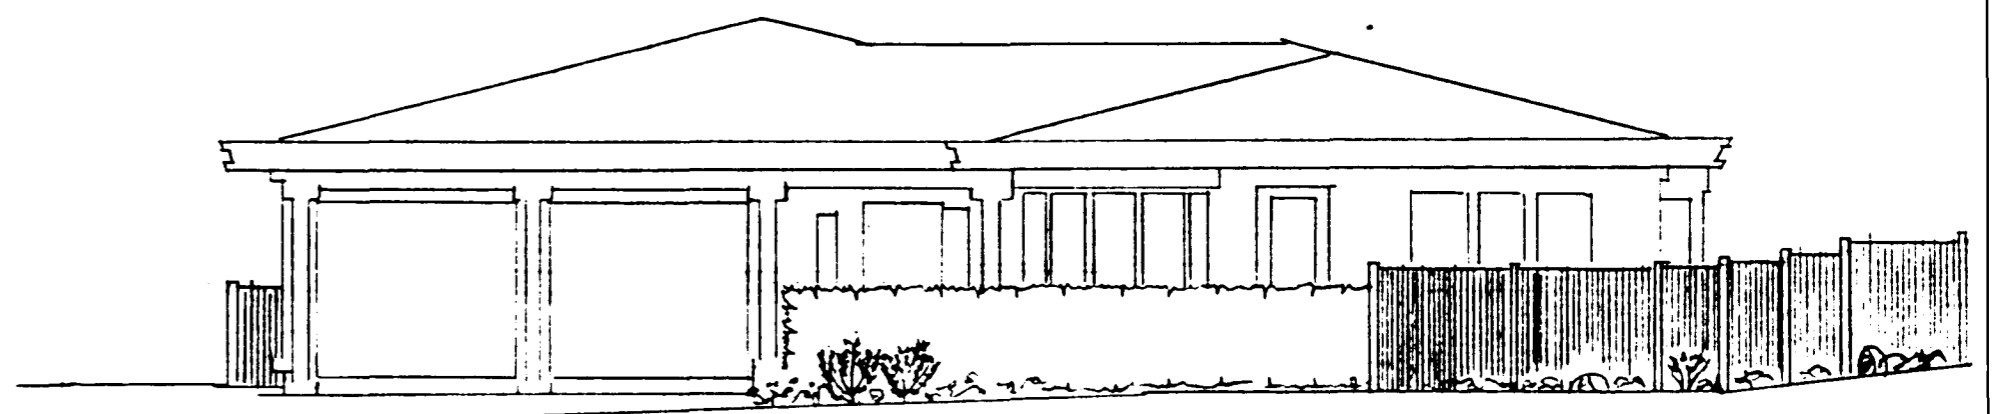

ÚTLIT AUSTUR

ÚTLIT SUÐUR

ÚTLIT NORÐUR

GRUNNMYND 1:100

AFSTÖÐUMYND 1:500

**Umhverfis
Galleríð**

Björn Jóhannesson landslagsarkitekt FÍLA Dalvegur 2, 200 Kópavogur Sími: 554 0001

Björn Jóhannesson

Tillaga að skipulagi lóðar Grunnmynd lóðar / Útlit girðinga Kvarði 1:100 26. ágúst 1996 STUÐLABERG 2