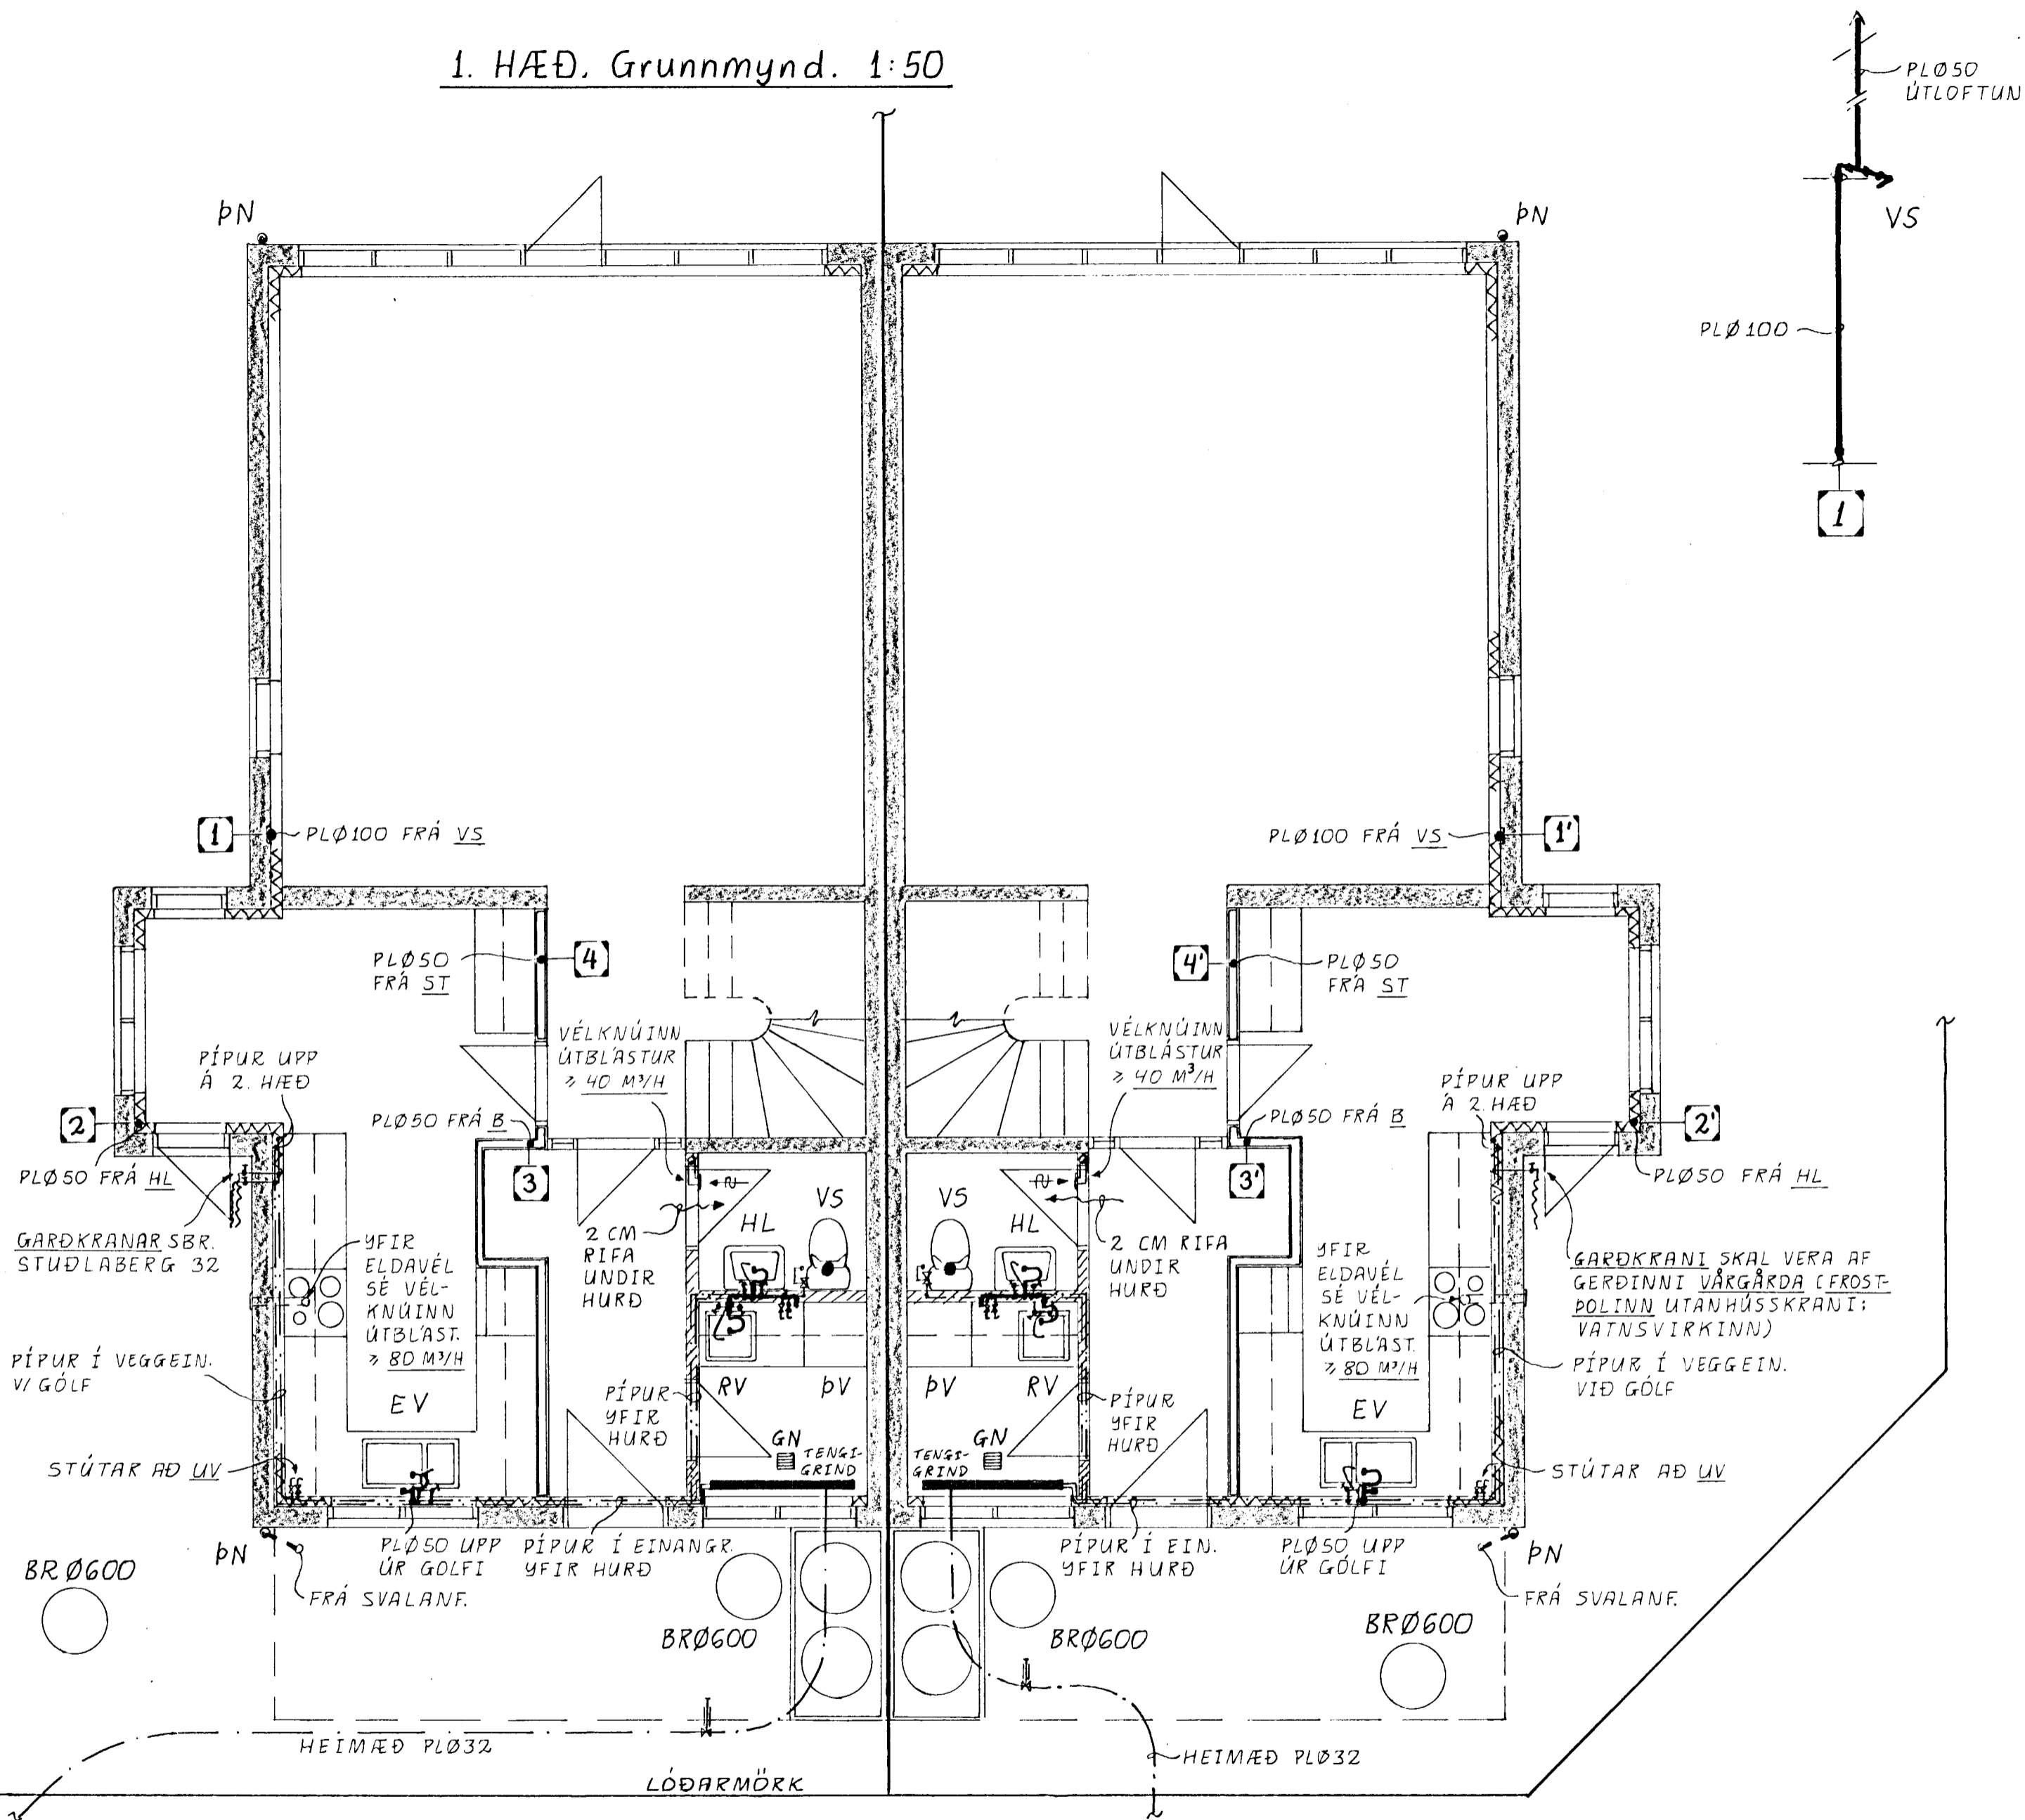

1. HÆÐ. Grunnmynd. 1:50

ATHUGIÐ AÐ STOFNAR 1', 2', 3' OG 4' ERU SPEGILMYNDIR.

TILVÍSANIR:

SKÝRINGAR VIÐ VATNSKERFI SJÁ TEIKN NR. 4-03
 RÚMMYND " 4-03
 TENGIGRIND " 4-03

Reikn.	JK	MÁI 89	Verkheiti	STUÐLABERG 32	Teikn.nr.	2-02
Teikn.	-	-		OG 34		
Ath.						
Samb.						
Kvarði	1:50		Verkhúti	FRÁRENNSLIS- OG NEYSLUVATNS- KERFI, 1. HÆÐ, GRUNNMYND. FRÁRENNSLISSTOFNAR.		JÓN KRISTJÁNSSON. FVFÍ. S. 78731