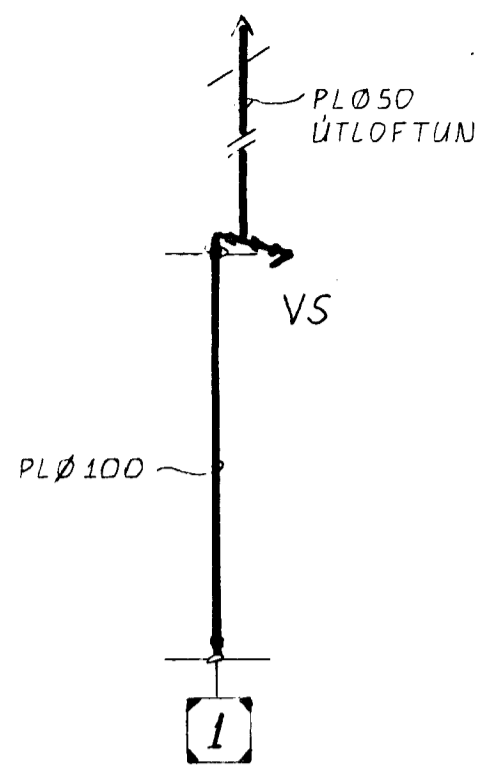

1. HÆÐ. Grunnmynd. 1:50

ATHUGIÐ AÐ STOFNAR 1', 2', 3' OG 4' ERU SPEGILMYNDIR.

TILVÍSANIR:

SKÝRINGAR VIÐ VATNSKERFI SJÁ TEIKN NR. 4-03
 RÚMMYND " 4-03
 TENGIGRIND " 4-03

Reikn.	JK	MÁI 89	Verkheiti	STUÐLABERG 32	Teikn.nr.	2-02
Teikn.	-	-		OG 34		
Ath.						
Samb.						
Kvarði	1:50		Verkhúti	FRÁRENNSLIS- OG NEYSLUVATNS- KERFI, 1. HÆÐ, GRUNNMYND. FRÁRENNSLISSTOFNAR.		JÓN KRISTJÁNSSON. FVFÍ. S. 78731