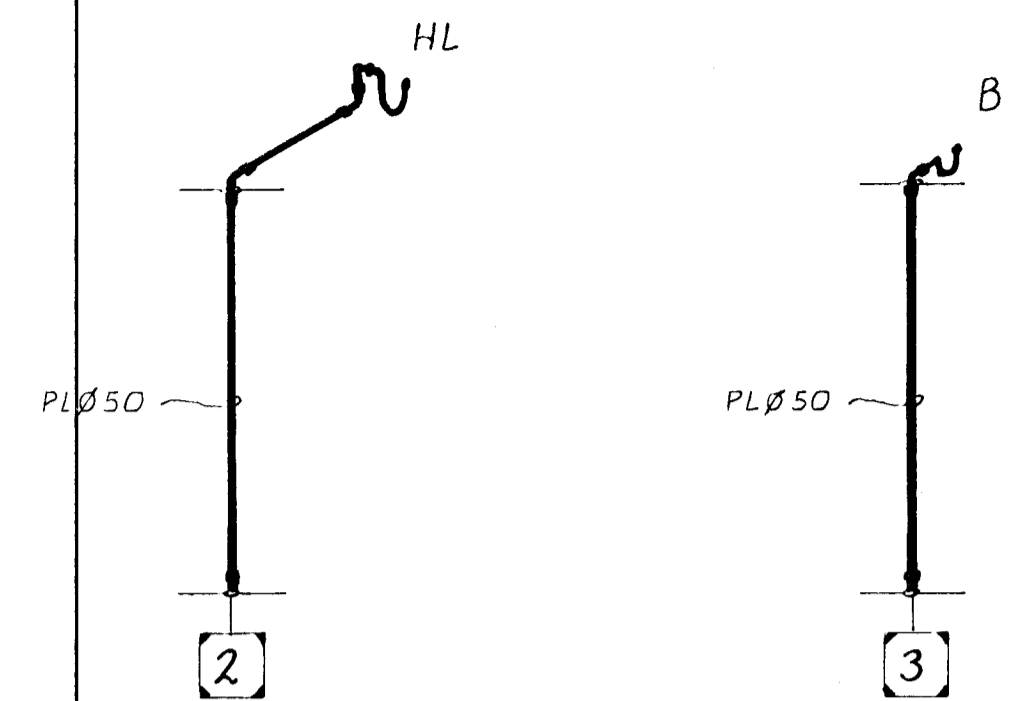

1. HÆÐ. Grunnmynd. 1:50

ATHUGIÐ AÐ STOFNAR 1', 2', 3' OG 4' ERU SPEGILMYNDIR.

TILVÍSANIR:

SKÝRINGAR VIÐ VATNSKERFI SJÁ TEIKN NR. 4-03
 RÚMMYND " 4-03
 TENGIGRIND " 4-03

Reikn.	JK	MÁI 89	Verkheiti	STUÐLABERG 32	Teikn.nr.	2-02
Teikn.	-	-		OG 34		
Ath.						
Samb.						
Kvarði	1:50		Verkhúti	FRÁRENNSLIS- OG NEYSLUVATNS- KERFI, 1. HÆÐ, GRUNNMYND. FRÁRENNSLISSTOFNAR.		JÓN KRISTJÁNSSON. FVFÍ. S. 78731