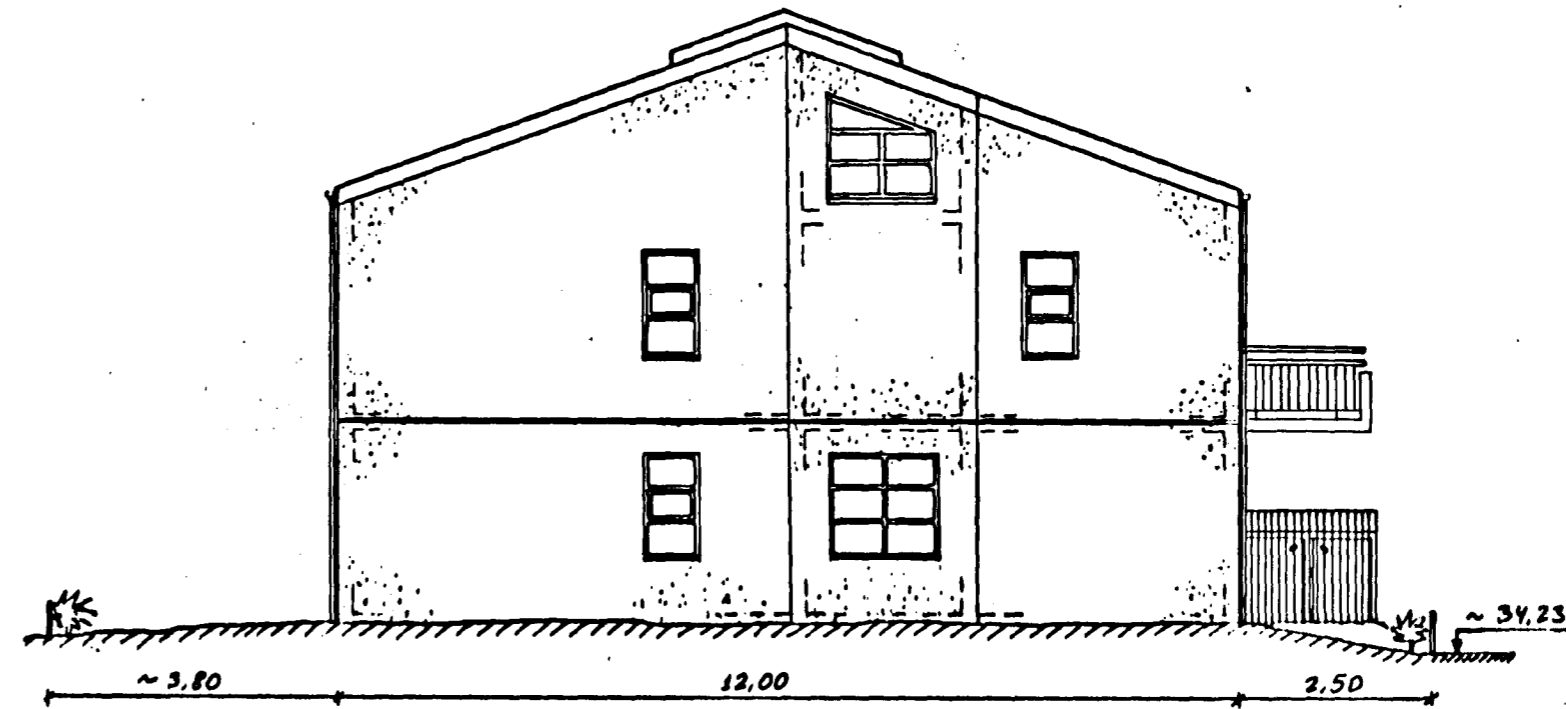

Samþykkt á fundi bygginga-
nefndar p. 29/9 '88 4.11 1980
BYGGINGAVALTRÚINN
Í HAUFNARFIRÐI
[Signature]

VESTURHLIÐ. 1:100

NORÐURHLIÐ. 1:100

AUSTURHLIÐ. 1:100

SUÐURHLIÐ. 1:100

STUÐLABERG 32 OG 34

HLIÐARMYNDIR

Mkv. 1:100

BREYTT 23/10 '89 Jón Kristjánsson / STUÐLABERG 34 - GLUGGAR Í PARRÝMI
BREYTT 20/9 '88 - Jón Kristjánsson / SVALIR FÆRÐAR Á FRAMHLIÐ - GLUGGAR
BREYTT 22/6 '88 - Jón Kristjánsson / ÚTIFURÐ ÚR ELDHÚSI - GLUGGAR Á BADI 2. HÆÐAR
BREYTT 24/5 '88 - Jón Kristjánsson / LÖÐARMÖRK - KÖTAR - LEGA LÖÐAR.
JÓN KRISTJÁNSSON BYGGINGAVERKFRÆÐINGUR FVFÍ
FÍFUSELI 11 S. 78731
REYKJAVÍK Í APRÍL 1988 *Jón Kristjánsson*