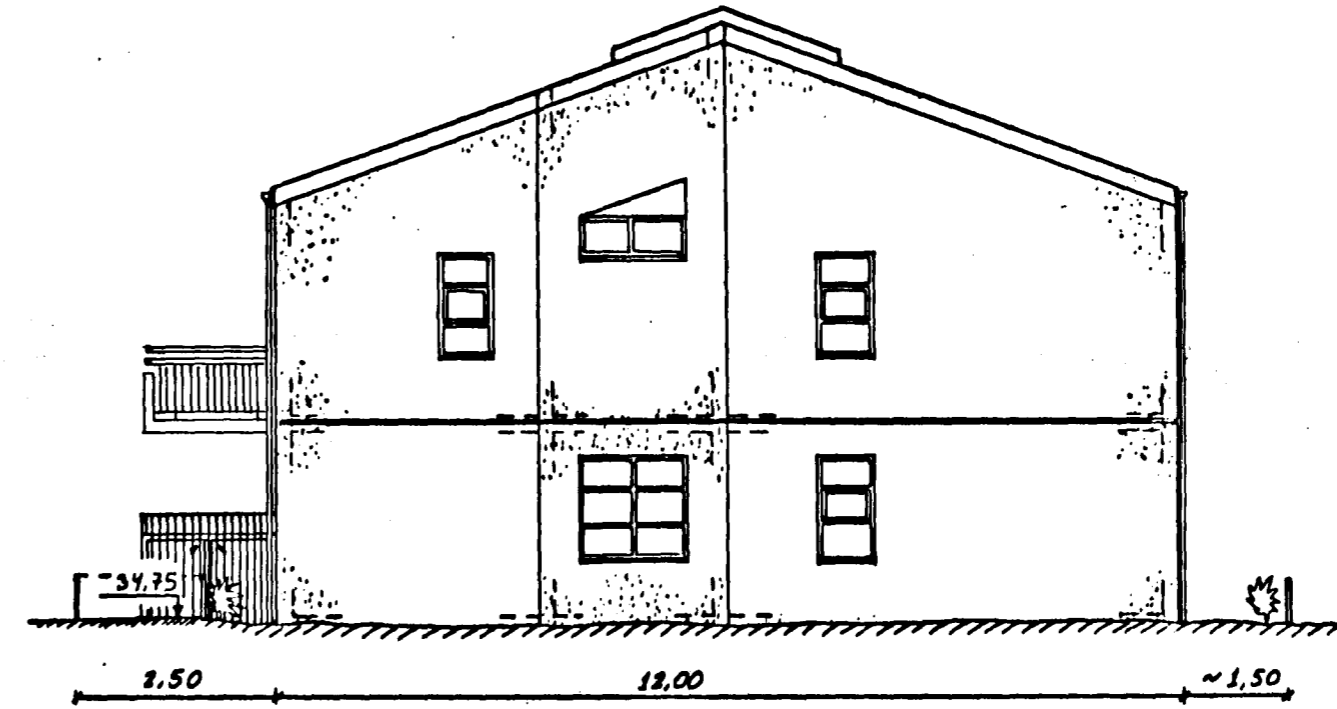

Samþykkt á fundi bygginga-
nefndar p. 29/9 '88 4.11 1980
BYGGINGAVALTRÚINN
Í HAUFNARFIRÐI
[Signature]

VESTURHLIÐ. 1:100

NORÐURHLIÐ. 1:100

AUSTURHLIÐ. 1:100

SUÐURHLIÐ. 1:100

STUÐLABERG 32 OG 34

HLIÐARMYNDIR

Mkv. 1:100

BREYTT 23/10 '89 Jón Kristjánsson / STUÐLABERG 34 - GLUGGAR Í PARRÝMI
BREYTT 20/9 '88 - Jón Kristjánsson / SVALIR FÆRÐAR Á FRAMHLIÐ - GLUGGAR
BREYTT 22/6 '88 - Jón Kristjánsson / ÚTIFURÐ ÚR ELDHÚSI - GLUGGAR Á BADI 2. HÆÐAR
BREYTT 24/5 '88 - Jón Kristjánsson / LÖÐARMÖRK - KÖTAR - LEGA LÖÐAR.
JÓN KRISTJÁNSSON BYGGINGAVERKFRÆÐINGUR FVFÍ
FÍFUSELI 11 S. 78731
REYKJAVÍK Í APRÍL 1988 *Jón Kristjánsson*