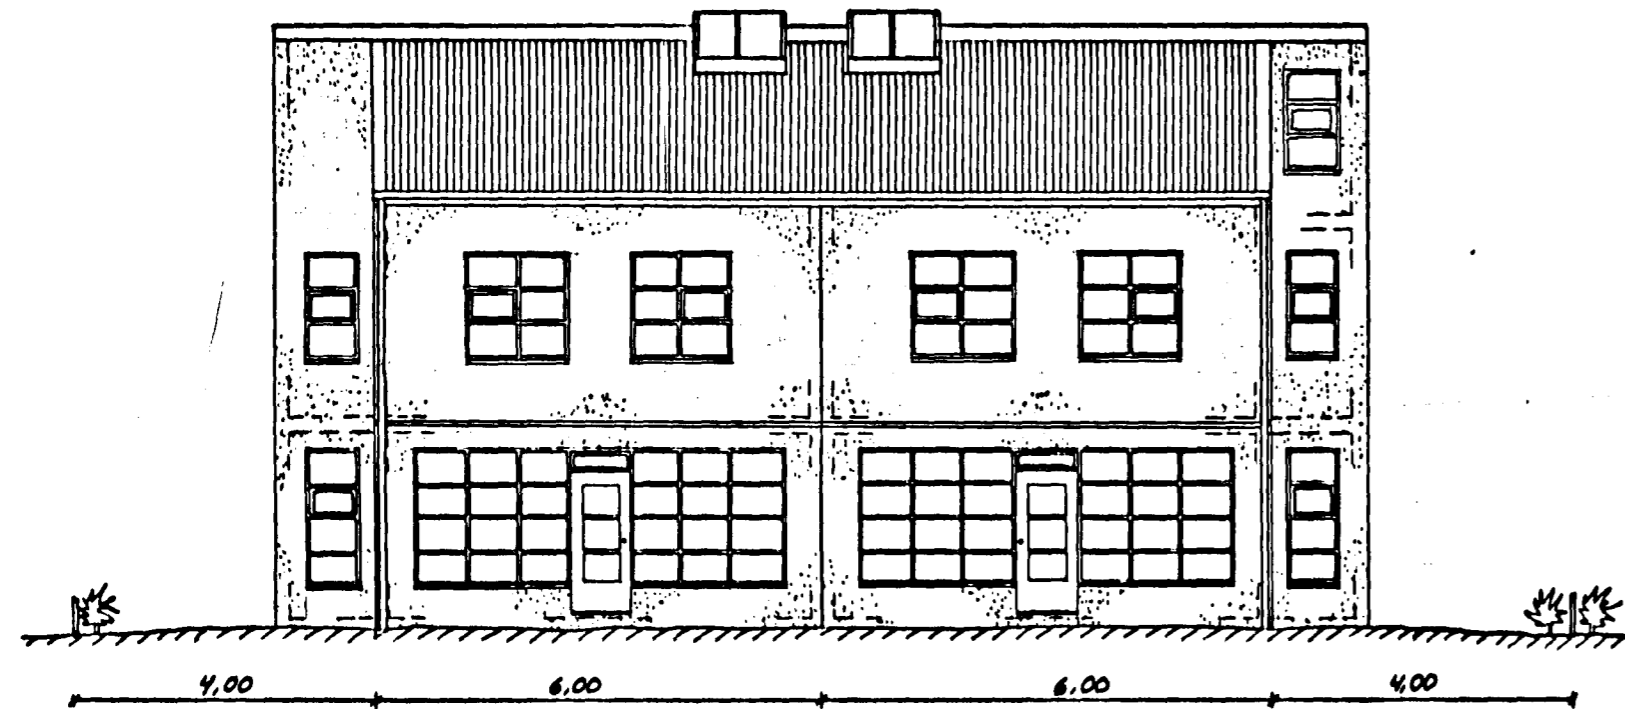

Samþykkt á fundi bygginga-
nefndar p. 29/9 '88 4.11 1980
BYGGINGAVALTRÚINN
Í HAUFNARFIRÐI
[Signature]

VESTURHLIÐ. 1:100

NORÐURHLIÐ. 1:100

AUSTURHLIÐ. 1:100

SUÐURHLIÐ. 1:100

STUÐLABERG 32 OG 34

HLIÐARMYNDIR

Mkv. 1:100

BREYTT 23/10 '89 Jón Kristjánsson / STUÐLABERG 34 - GLUGGAR Í PARRÝMI
BREYTT 20/9 '88 - Jón Kristjánsson / SVALIR FÆRÐAR Á FRAMHLIÐ - GLUGGAR
BREYTT 22/6 '88 - Jón Kristjánsson / ÚTIFURÐ ÚR ELDHÚSI - GLUGGAR Á BADI 2. HÆÐAR
BREYTT 24/5 '88 - Jón Kristjánsson / LÖÐARMÖRK - KÖTAR - LEGA LÖÐAR.
JÓN KRISTJÁNSSON BYGGINGAVERKFRÆÐINGUR FVFÍ
FÍFUSELI 11 S. 78731
REYKJAVÍK Í APRÍL 1988 *Jón Kristjánsson*