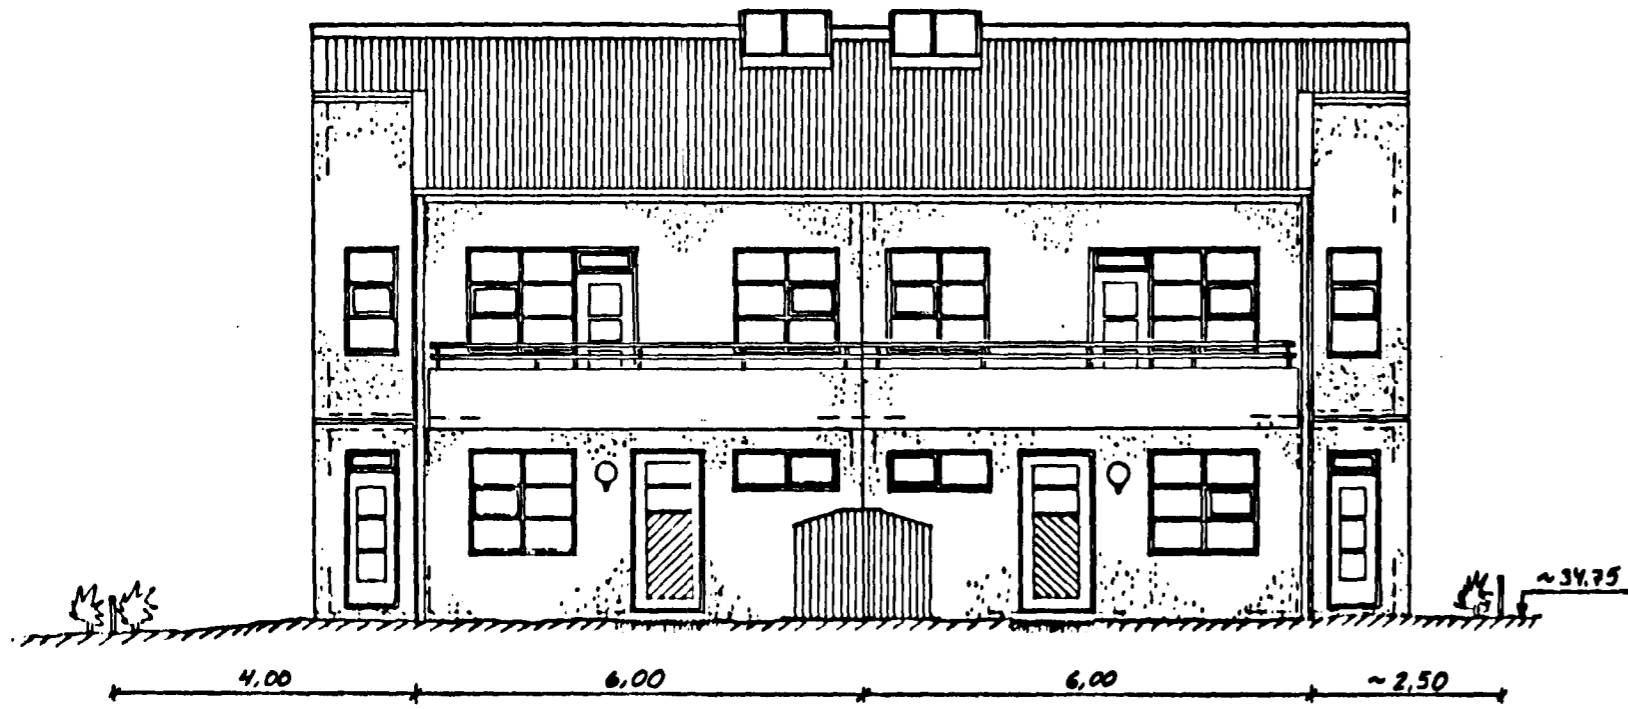

Samþykkt á fundi bygginga-
nefndar p. 29/9 '88 4.11 1980
BYGGINGAVALTRÚINN
Í HAUFNARFIRÐI
[Signature]

VESTURHLIÐ. 1:100

NORÐURHLIÐ. 1:100

AUSTURHLIÐ. 1:100

SUÐURHLIÐ. 1:100

STUÐLABERG 32 OG 34

HLIÐARMYNDIR

Mkv. 1:100

BREYTT 23/10 '89 Jón Kristjánsson / STUÐLABERG 34 - GLUGGAR Í PARRÝMI
BREYTT 20/9 '88 - Jón Kristjánsson / SVALIR FÆRÐAR Á FRAMHLIÐ - GLUGGAR
BREYTT 22/6 '88 - Jón Kristjánsson / ÚTIFURÐ ÚR ELDHÚSI - GLUGGAR Á BADI 2. HÆÐAR
BREYTT 24/5 '88 - Jón Kristjánsson / LÖÐARMÖRK - KÖTAR - LEGA LÖÐAR.
JÓN KRISTJÁNSSON BYGGINGAVERKFRÆÐINGUR FVFÍ
FÍFUSELI 11 S. 78731
REYKJAVÍK Í APRÍL 1988 *Jón Kristjánsson*