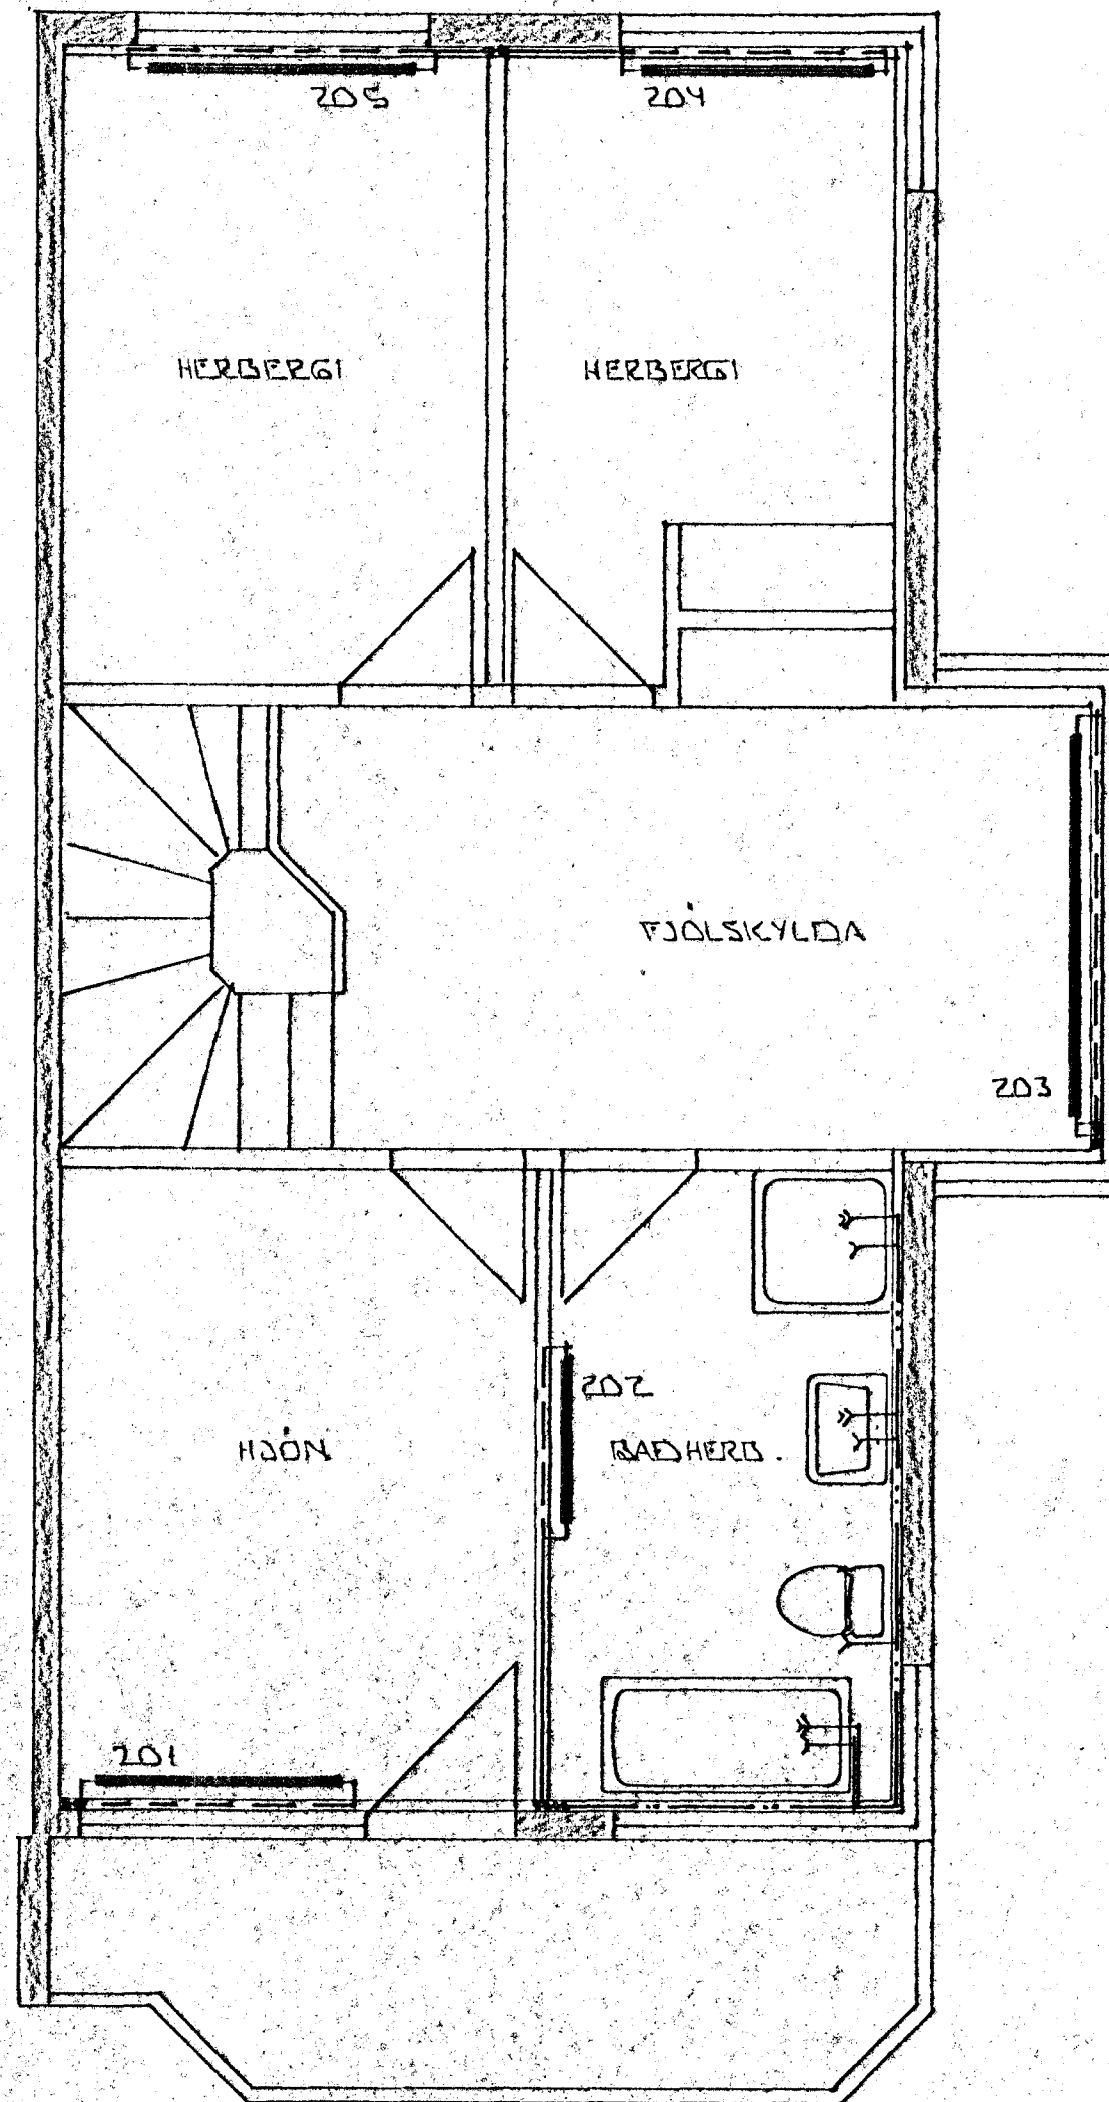

GRUNNMYND 1. HÆÐ 1:50

GRUNNMYND 2. HÆÐ 1:50

MÁL UNDIR GLUGGUM
ATHUGIST Á STAÐNUM.

TR. NR.	DAGS.	EDLI BREVTINGAR	SIGN.
		STUÐLABERG 36. HAFNARFIREÐI	DAGS. OKT'88
		GRUNNMYND HITA- OG VATNSLAGNA.	HANNA
		MELIKV. 1:50	TEIKNING
		SIGURÐUR ÞORLEIFSSON TEKNIFRÆÐINGUR F.T.F.I.	VERK NR. 8818
		STRANDGÖT. 11 HAFNARFIREÐI SÍMI 54191	BLAÐ NR. 2-03