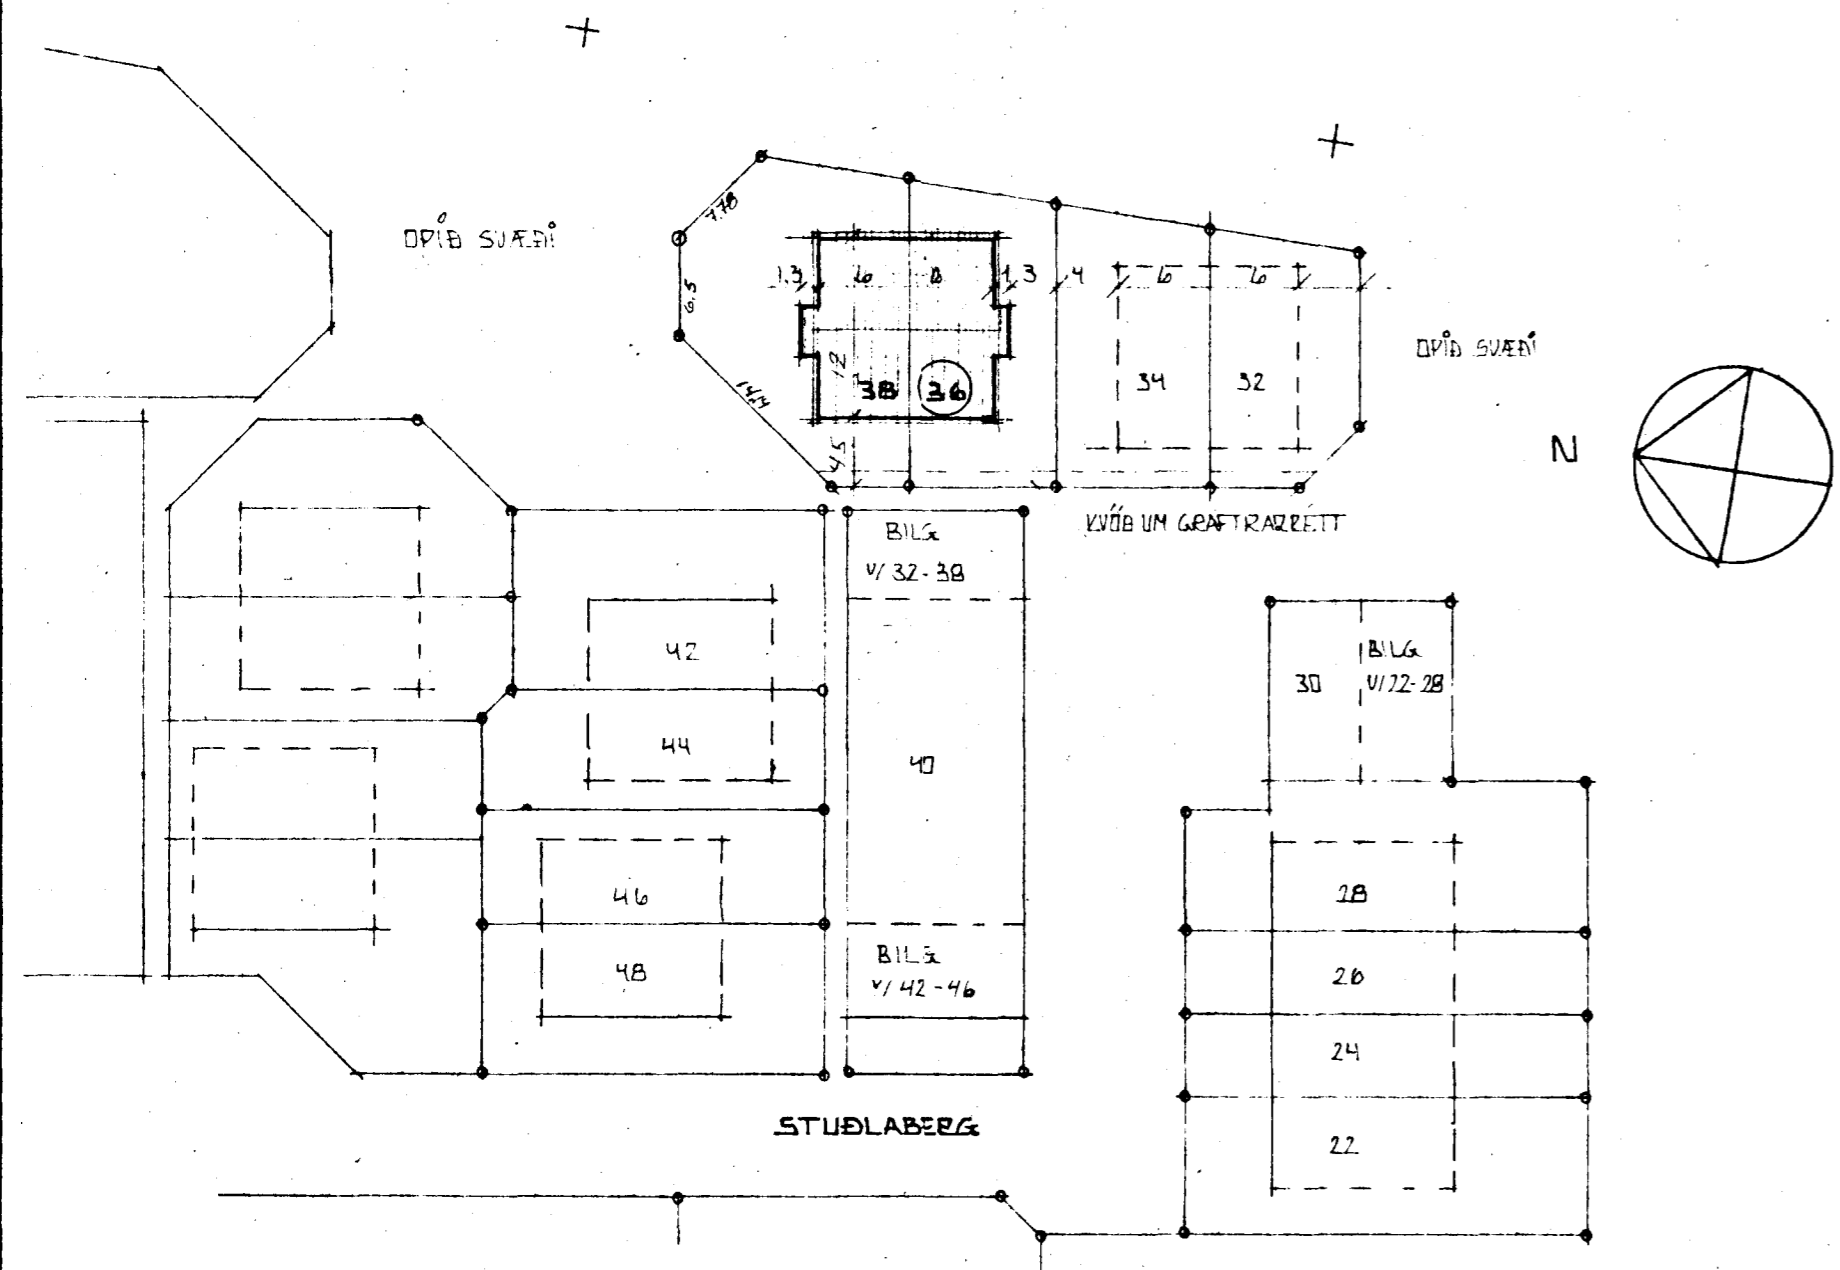

Samþykkt á fundi bygginga-
nefndar þ. 7.4.1988
BYGGINGAFULLTRÚINN
LHAFNARFIRÐI
Einar Björnsdóttir

ÞENT ER Á KAFLA 60
BÍLG. OG BÍST. Í SKIPVAÆSKILM.

STÆRÐIR

HÚS. NR.	36	38
1. HÆÐ	75.5 M ²	76.5 M ²
2. HÆÐ	75.5 M ²	76.5 M ²
SAMT	151.0 M ²	152.0 M ²
RÚMNAL	480 M ²	485 M ²