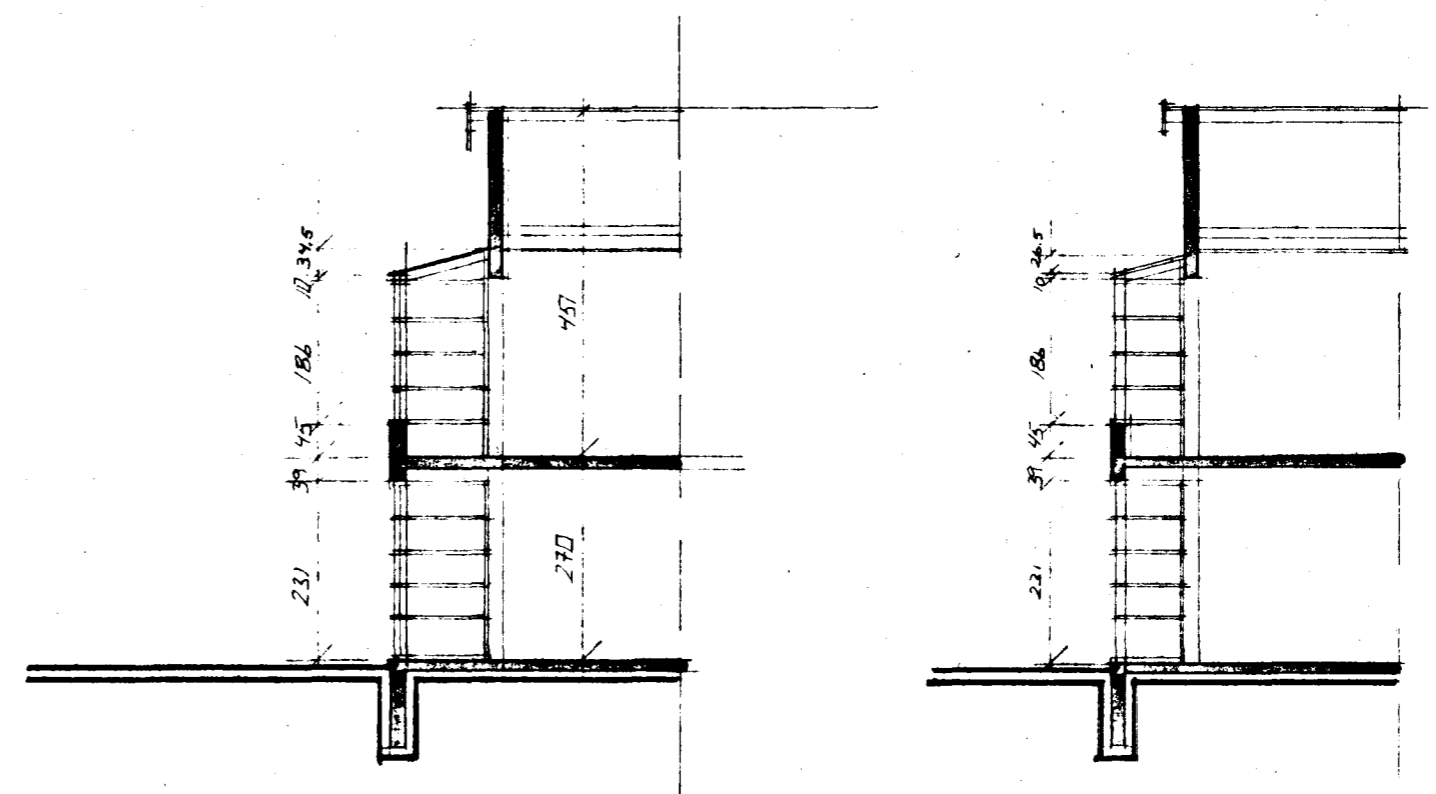

Samþykkt á fundi bygginga-
nefndar þ. 7.4.1988
BYGGINGAFULLTRÚINN
LHAFNARFIRÐI
Einar Björnsdóttir

ÞENT ER Á KAFLA 60
BÍLG. OG BÍST. Í SKIPVAÆSKILM.

STÆRÐIR

HÚS. NR.	36	38
1. HÆÐ	75.5 M ²	76.5 M ²
2. HÆÐ	75.5 M ²	76.5 M ²
SAMT	151.0 M ²	152.0 M ²
RÚMNAL	480 M ²	485 M ²