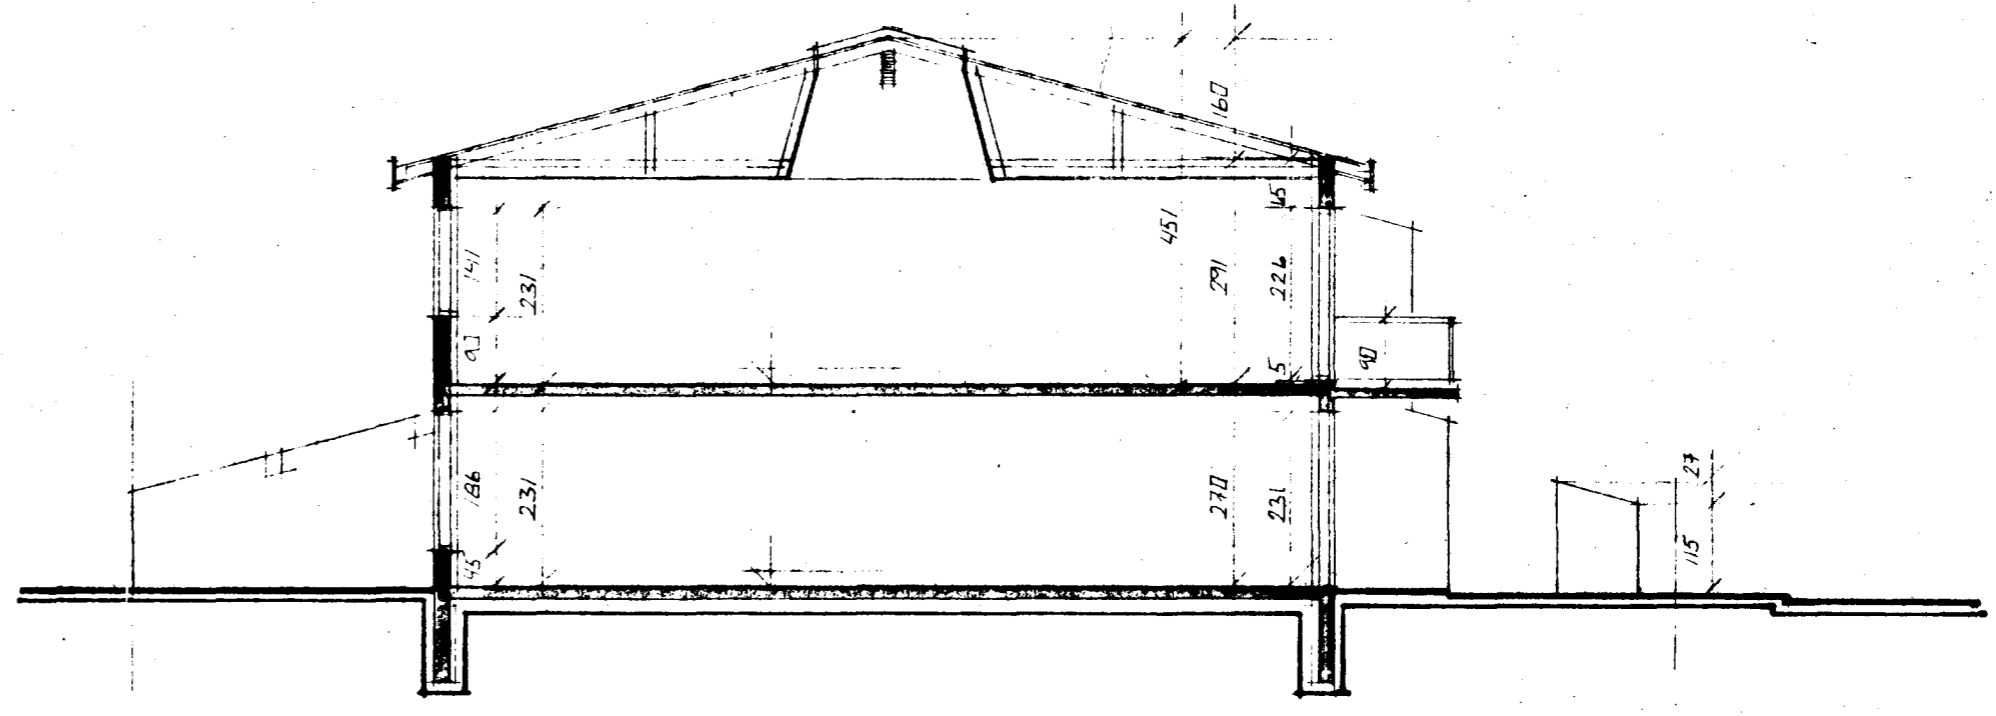

Samþykkt á fundi bygginga-
nefndar þ. 7.4.1988
BYGGINGAFULLTRÚINN
LHAFNARFIRÐI
Einar Björnsdóttir

ÞENT ER Á KAFLA 60
BÍLG. OG BÍST. Í SKIPVAÆSKILM.

STÆRÐIR

HÚS. NR.	36	38
1. HÆÐ	75.5 M ²	76.5 M ²
2. HÆÐ	75.5 M ²	76.5 M ²
SAMT	151.0 M ²	152.0 M ²
RÚMNAL	480 M ²	485 M ²