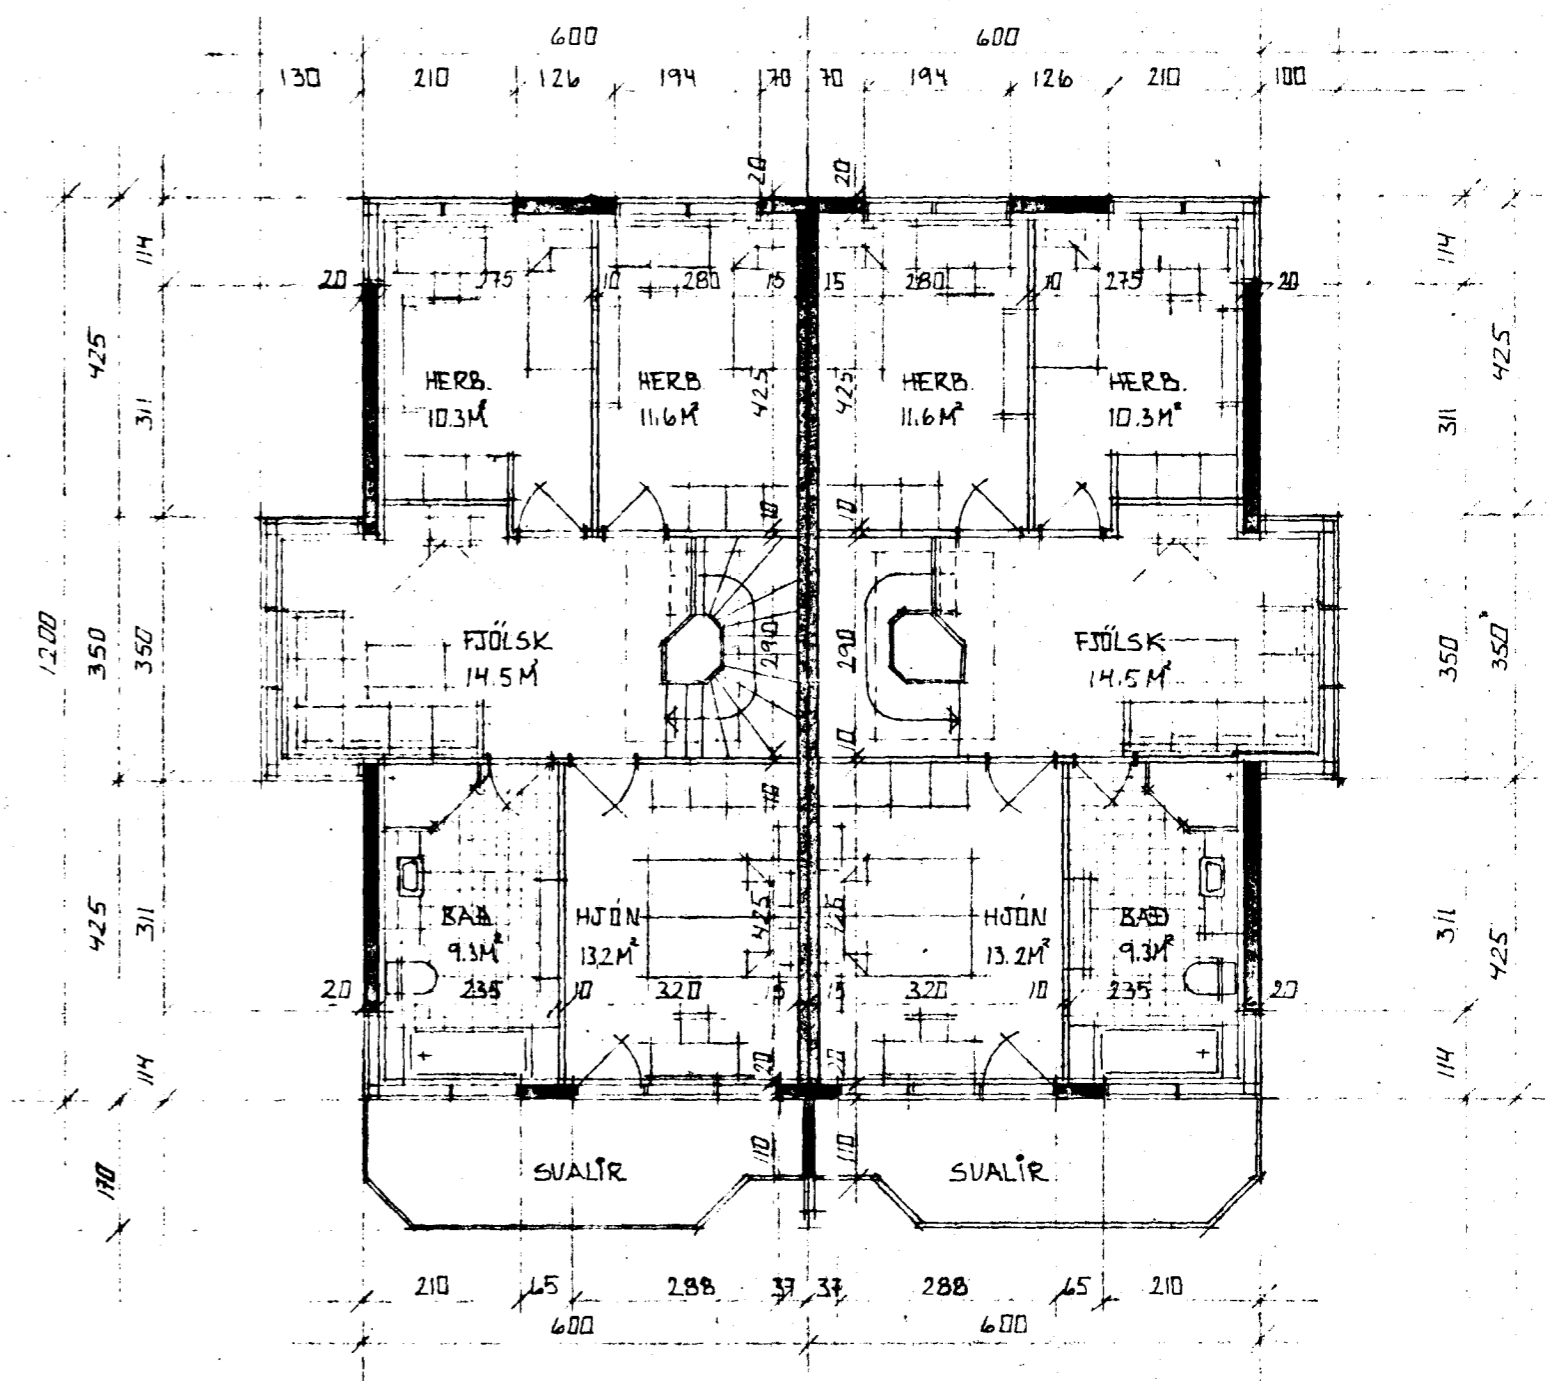

Samþykkt á fundi bygginga-
nefndar þ. 7.11.1988
BYGGINGAFULLTRÚINN
Í HAFNARFIRDI
Einar Þ. J.

grunnmynd 1. hæðar m=1:100

grunnmynd 2. hæðar m=1:100

Sigurdur Þorvardarson