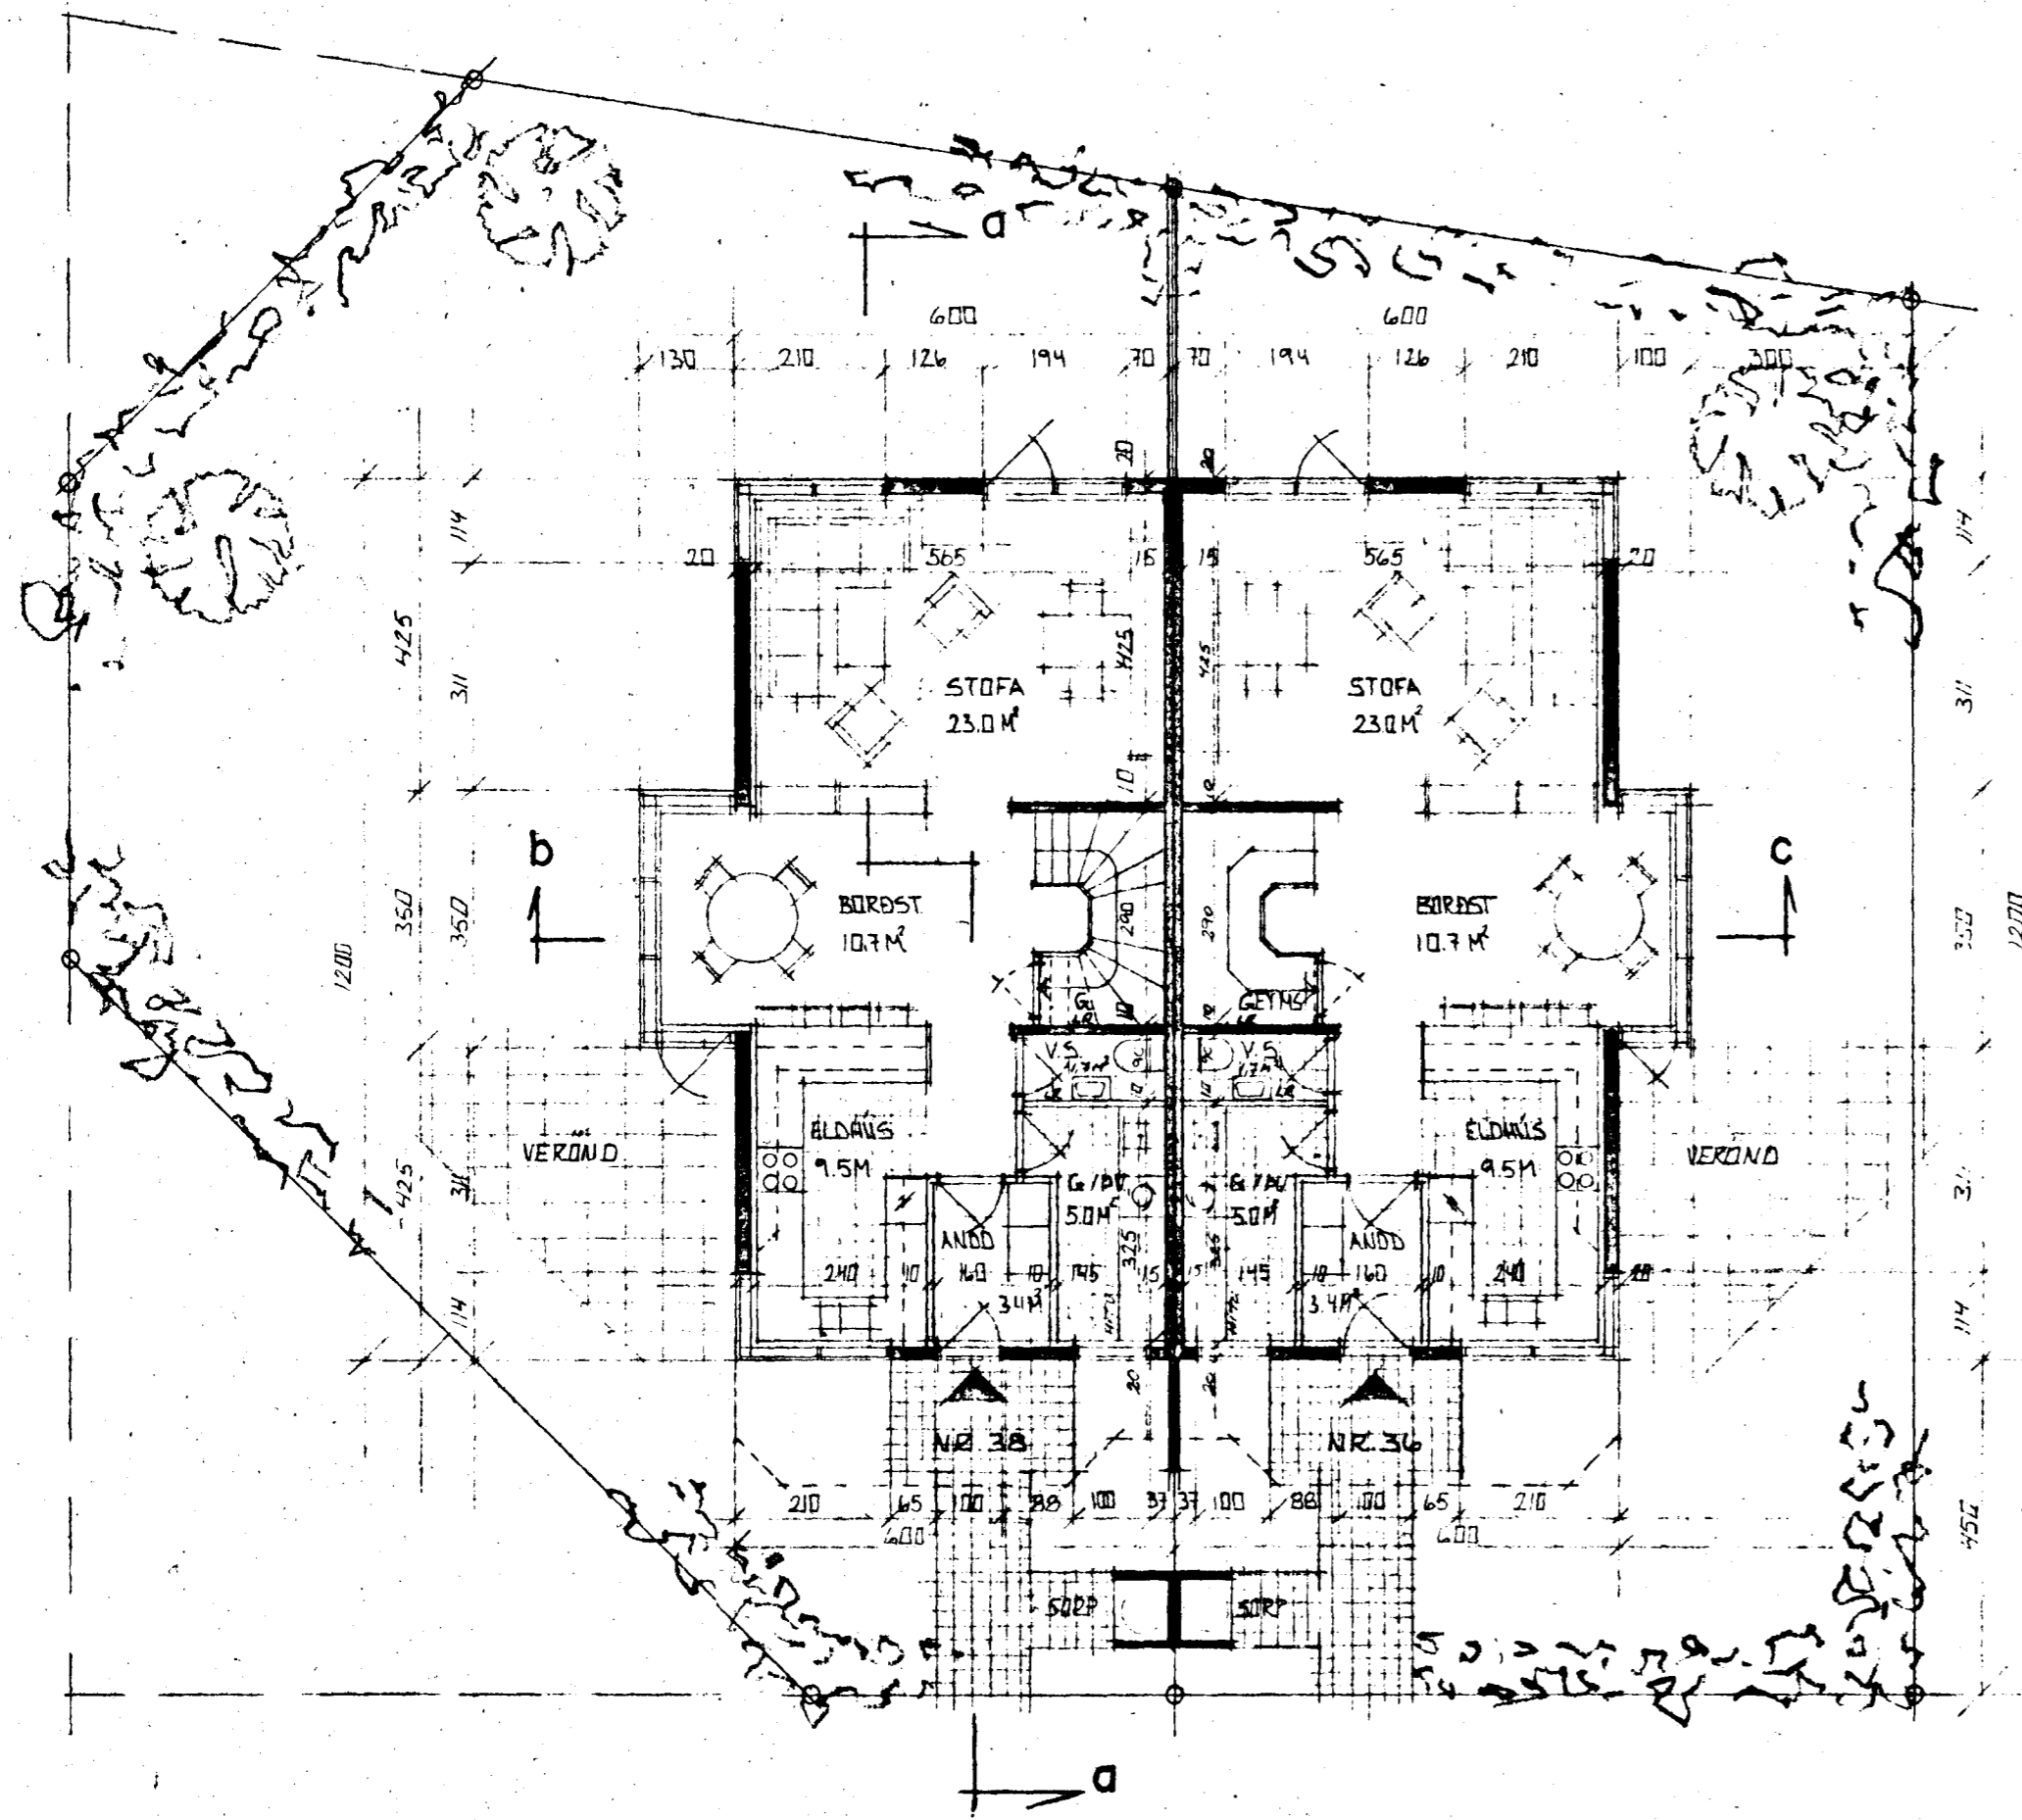

Samþykkt á fundi bygginga-
nefndar þ. 7.11.1988
BYGGINGAFULLTRÚINN
Í HAFNARFIRDI
Einar Þ. J.

grunnmynd 1. hæðar m=1:100

grunnmynd 2. hæðar m=1:100

Sigurdur Þorvardarson