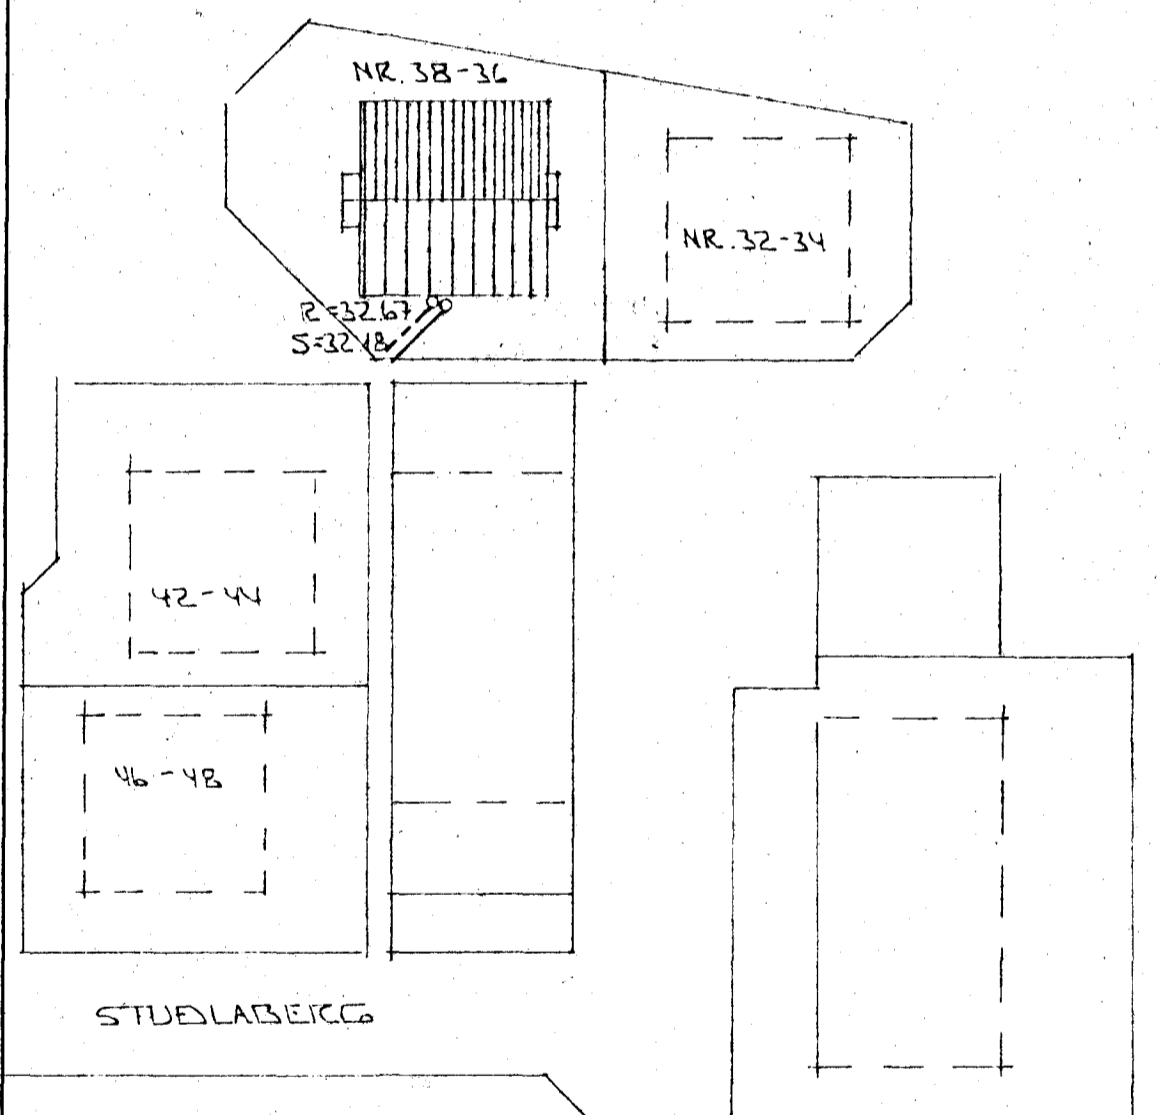

GRUNNMYND 1:50

DR. NR.	DAGS	EDLI	ISREYTINGAR	SIGN.
			STUÐLABERG 36-38 HAFNARFIRÐI	DAGS
			GRUNNMYND GRUNNLAGNA AFSTÖÐUMYND.	FRANNAS
			MÆLIKV. 1:50 1:500	TEIKNAD
			SIGURÐUR ÞORLEIFSSON TEKNIFRÆÐINGUR F.T.T.F.I.	VERK NR.
			STRANDGÖTU 11 HAFNARFIRÐI SÍMI 54751	2818
				BLAD NR.
				2-02