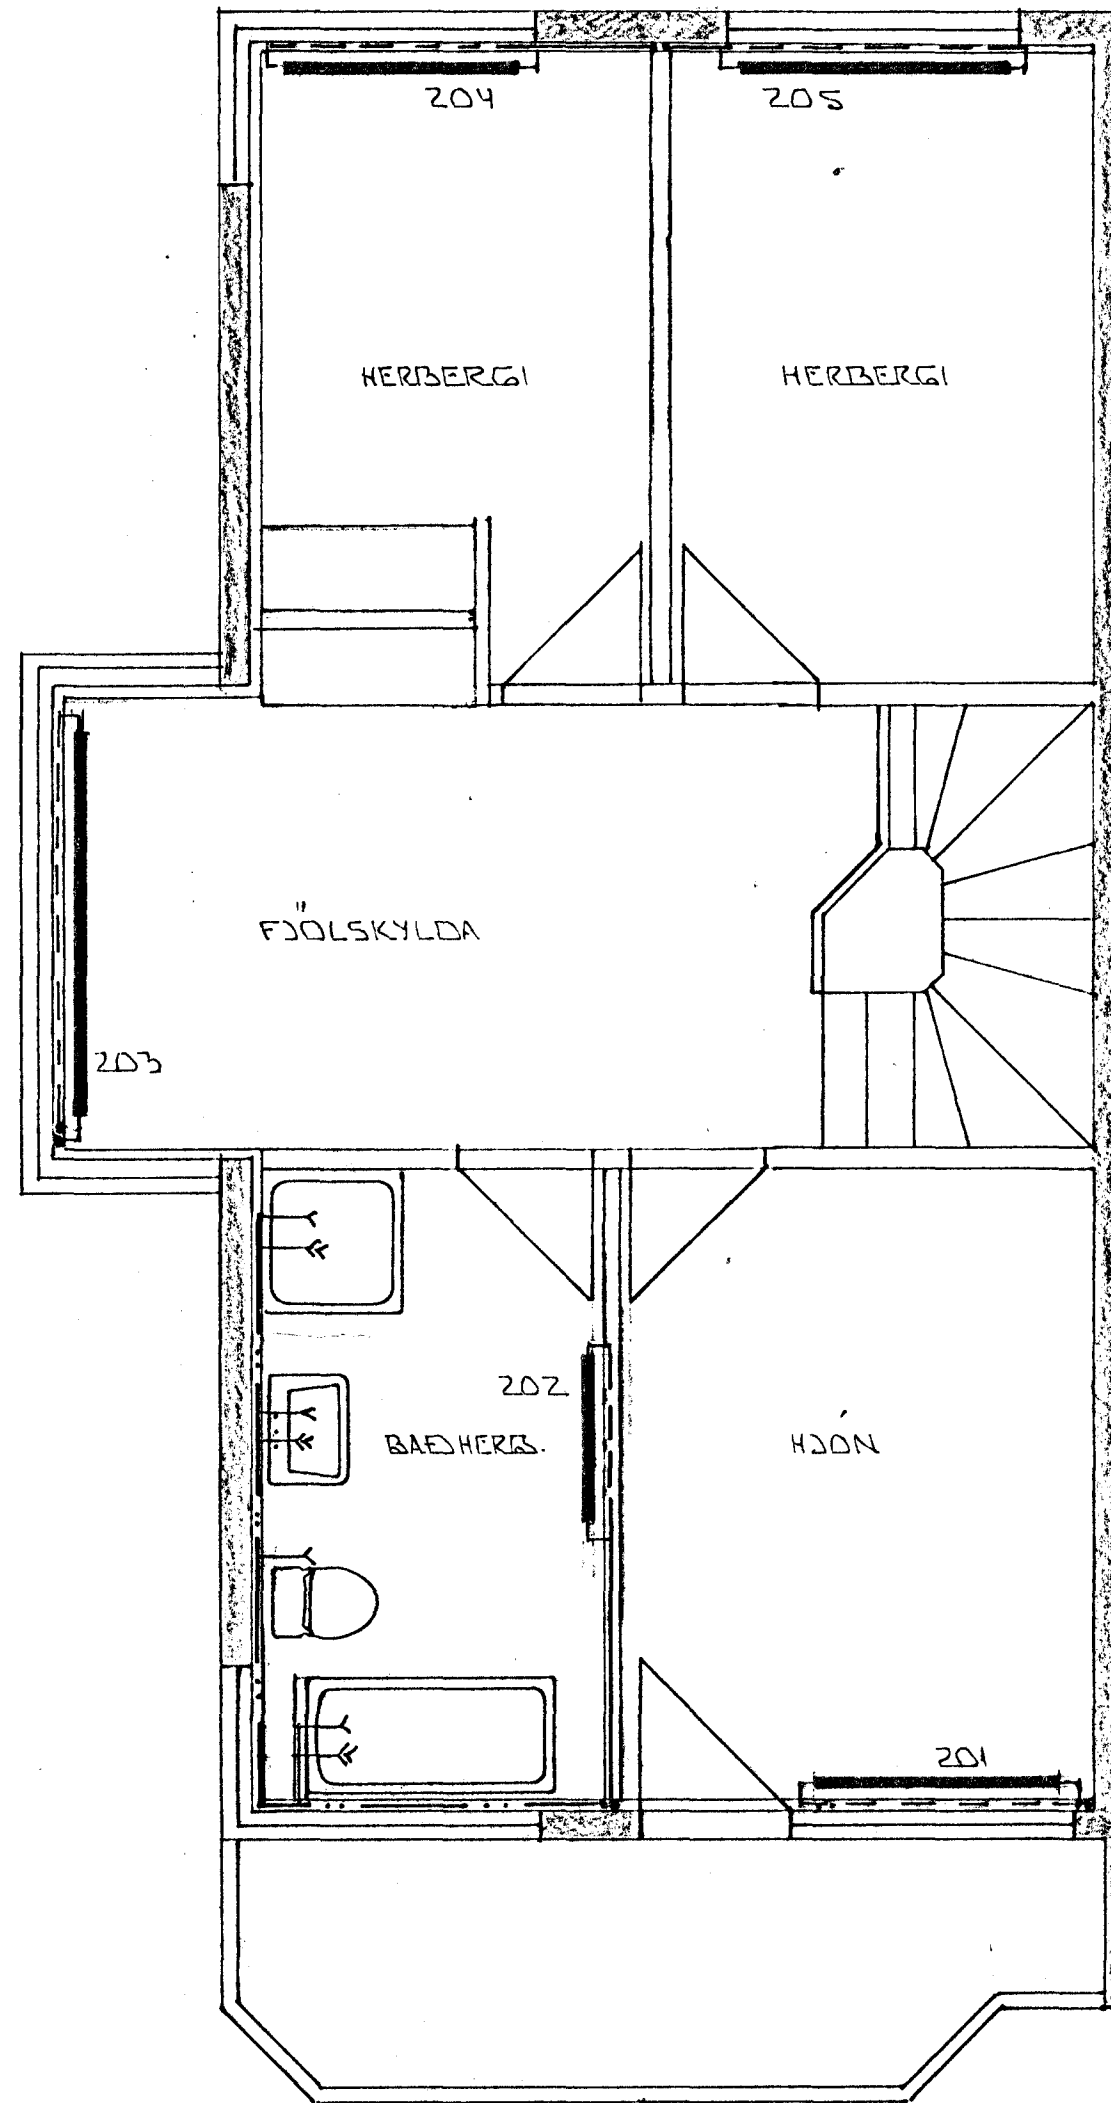

GRUNNMÝND 1. HÆÐ 1:50

GRUNNMÝND 2. HÆÐ 1:50

MÁL UNDIR GLUGGUM  
ATHUGIST Á STAÐNUM

|         |      |  |                |
|---------|------|--|----------------|
| BR. NR. | DAGS | EDLI BREVTINGAR                              | SIGN.          |
|         |      | STUÐLABERG 38 HAFNARFJÖRÐI                   | DAGS SEPT. '28 |
|         |      | HITA- OG VATNSLAGNIR. GRUNNMÝNDIR.           | HANNAÐ         |
|         |      | MÆLIKV.                                      | TEIKNAD. NO.   |
|         |      | SIGURÐUR ÞORLEIFSSON TEKNIFRÆÐINGUR F.T.F.I. | VERK NR 8818   |
|         |      | STRANDGÖTU 11 HAFNARFJÖRÐI SÍMI 54751        | BLAÐ NR. 2-06  |