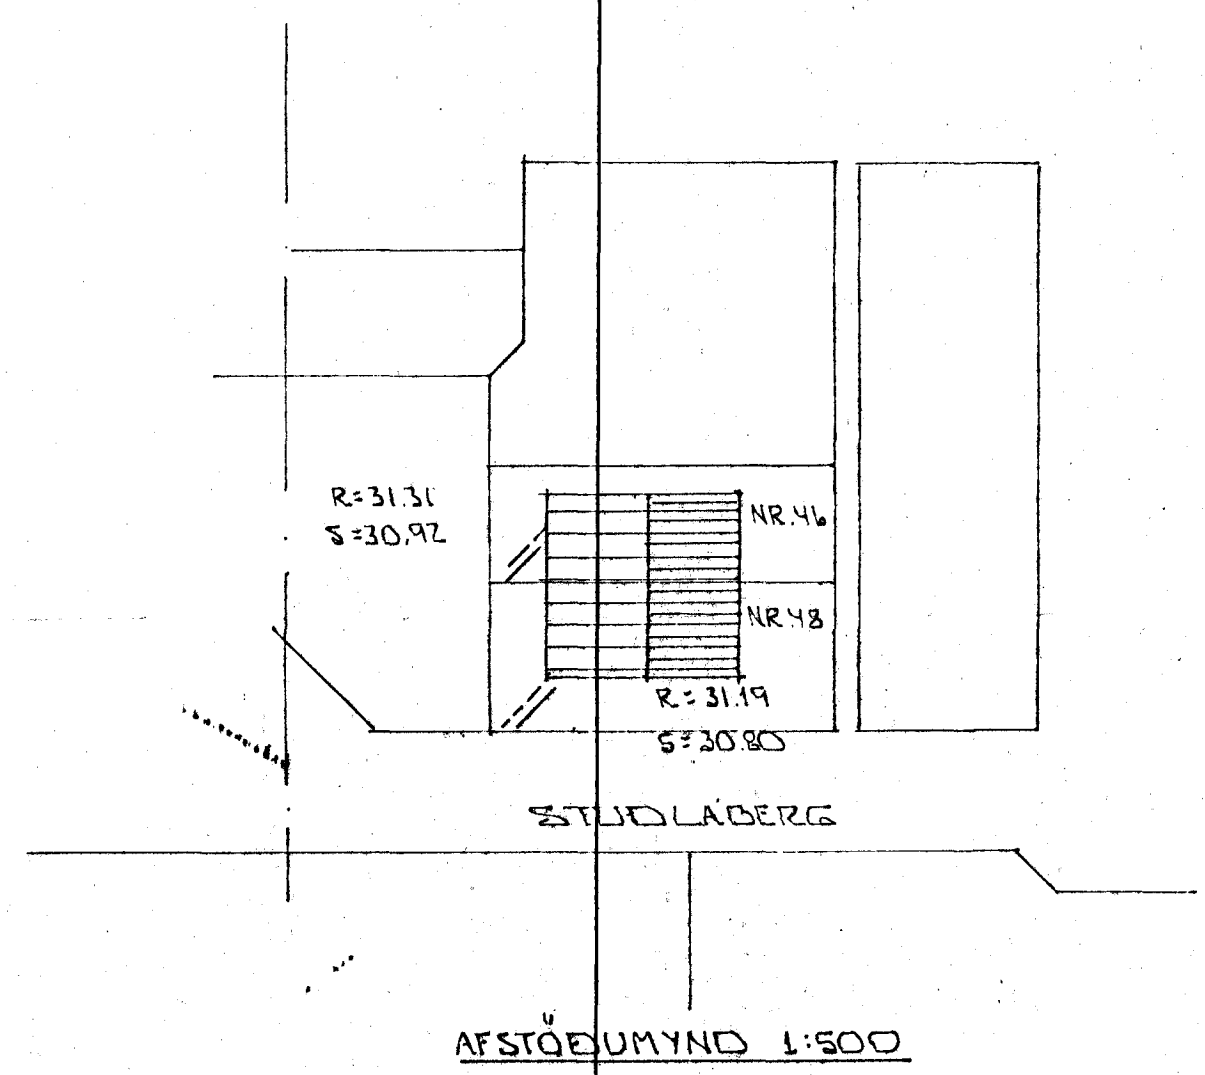

GRUNNMYND 1:50

AFSTÖÐUMYND 1:500

9 AUG 1988

BR.NR.	DAGS	EDLI BREVINGAR	SIGN.
		STUÐLABERG 46-48 HAFNARFJÖRÐI.	DAGS. JÚLÍ '88
		GRUNNMYND GRUNNLAGNA	HANNAÐ <i>[Signature]</i>
		MÆLKV. 1:50 1:500	TEIKNAD <i>[Signature]</i>
		SIGURÐUR ÞORLEIFSSON TEKNIFRÆÐINGUR F.T.F.I.	VERK NR. 8827
		STRANDGÖTU 11 HAFNARFJÖRÐI SIMI 54751	BLADNR. 2-02