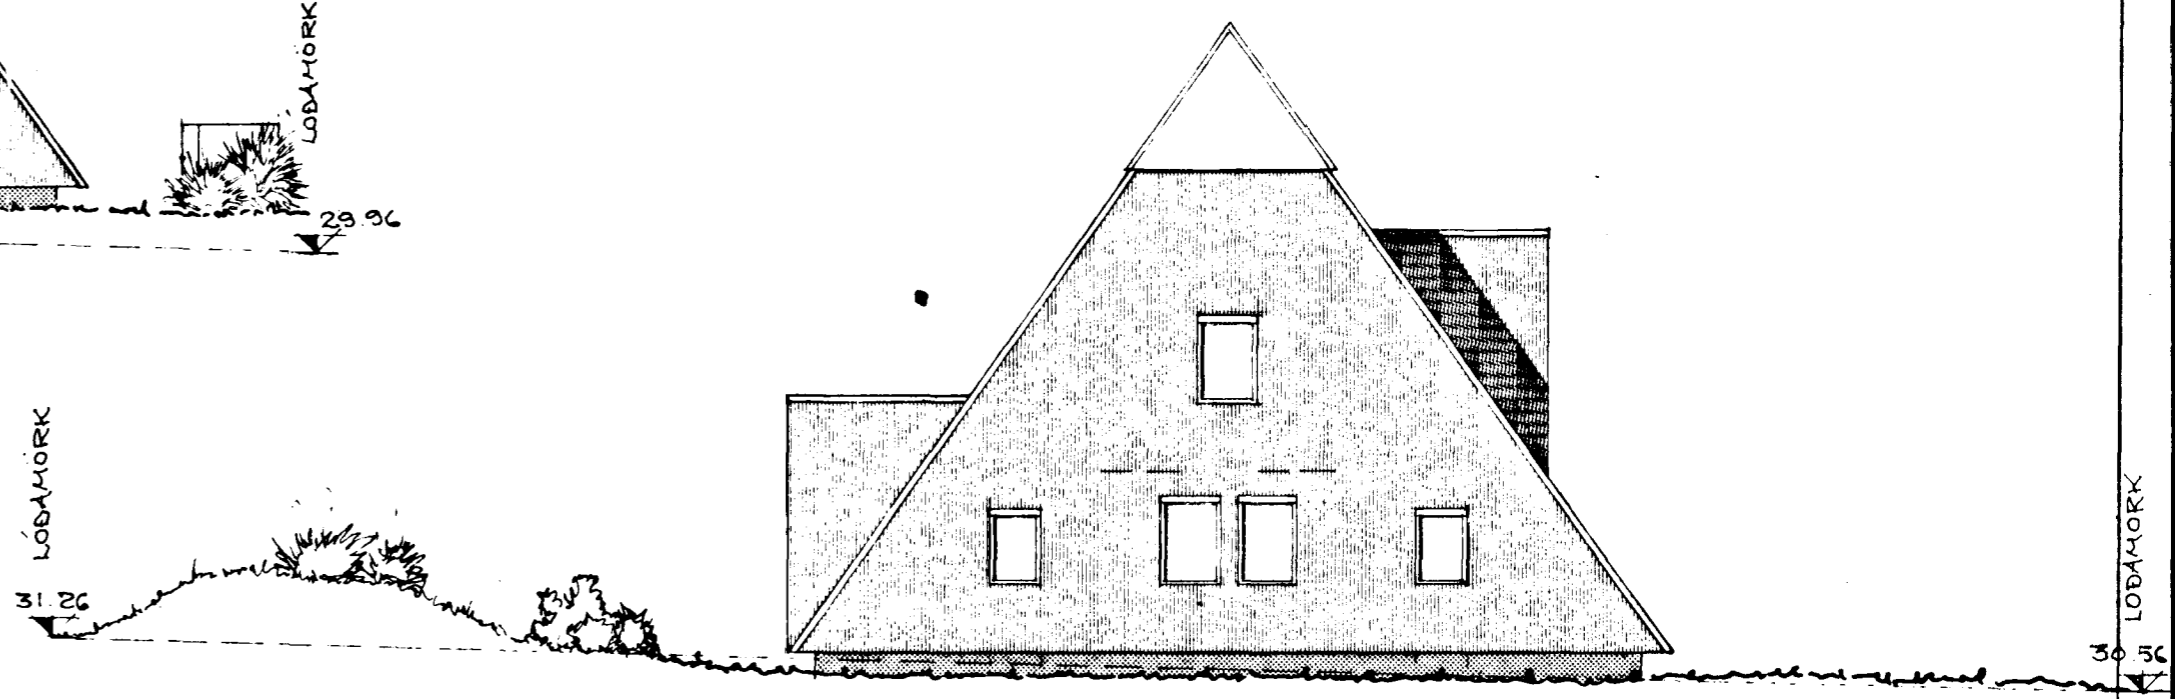

Samþykkt á fundi bygginga-
nefndar þ. 19. 5. 1988

BYGGINGAFULLTRÚINN
HAFNARFIRÐI

Robert H. J.

ÚTLIT · SUDUR

CC SNEIÐING OG ÚTLIT · VESTUR

ÚTLIT · NORDUR

ÚTLIT · AUSTUR

SNEIÐING DD

ÚTLIT · VESTUR

VINNUSTOFA II VESTURVÖR
KÖPAVOGI
SÍMI 4-0115
VÍFILL MAGNÚSSON ARK. HALLA HANNESDÓTTIR

HEITI STUÐLABERG 4
EIGN GUÐMUNDAR JÓNSSONAR
TEIKN. ÚTLIT OG SNEIÐING MKV. 1:100
DAGS. APRÍL '88 SAMÞ
TEIKN. *RF* BREYTT