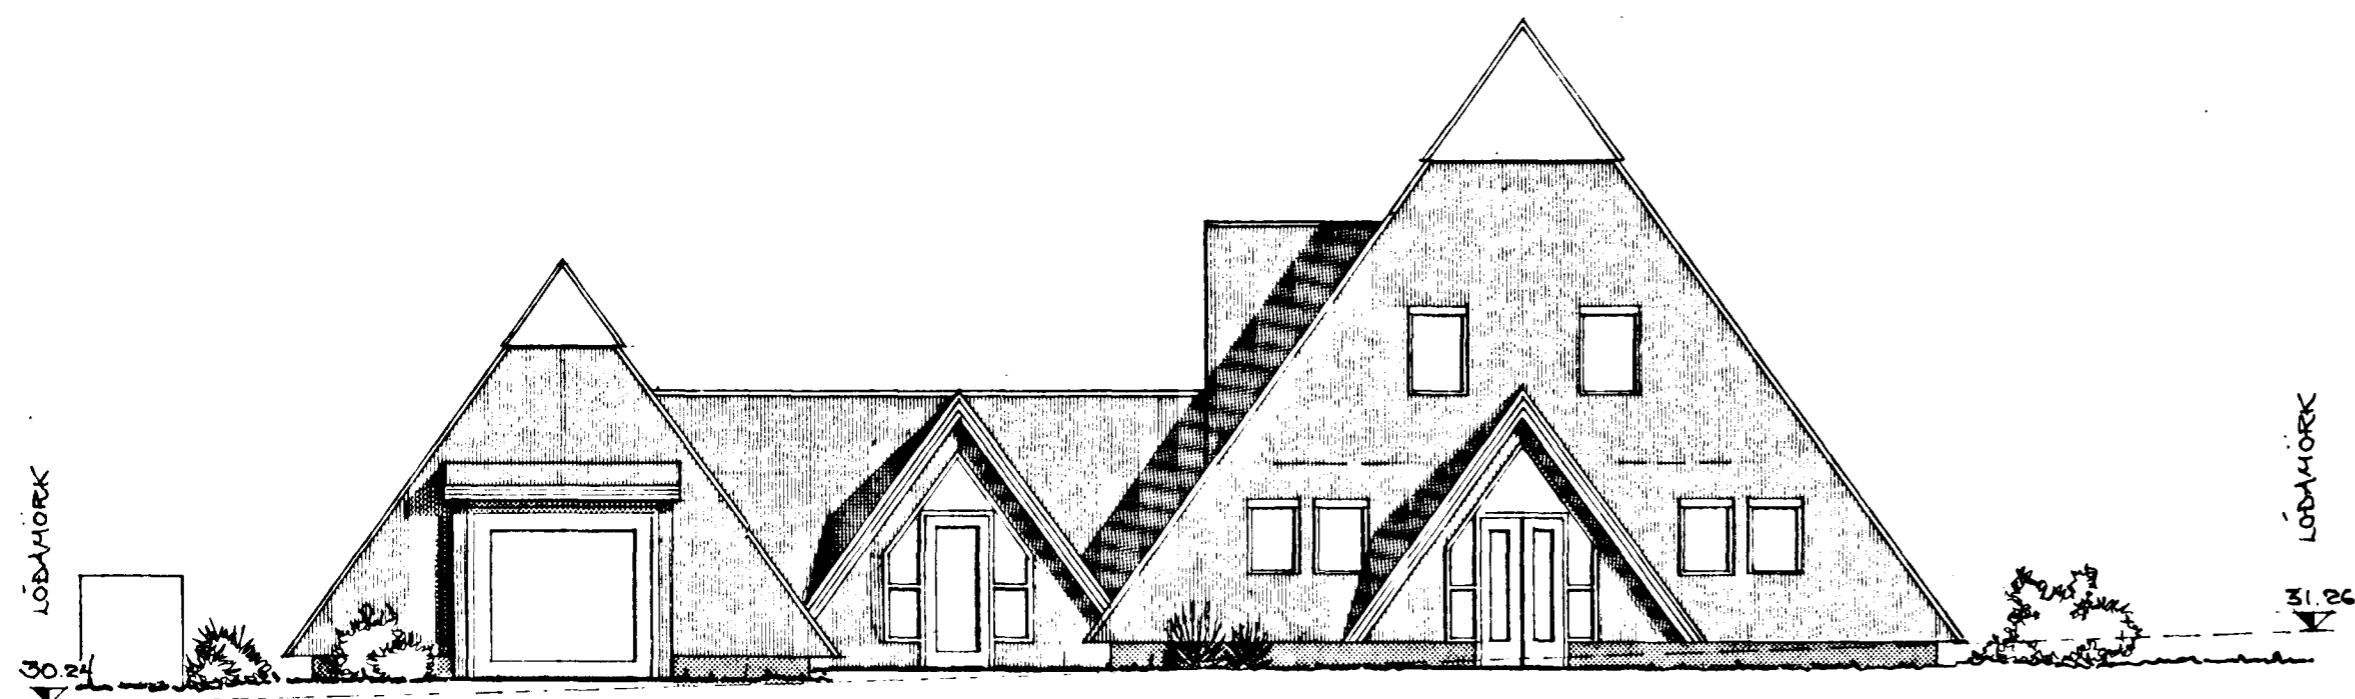

Samþykkt á fundi bygginga-
nefndar þ. 19. 5. 1988

BYGGINGAFULLTRÚINN
HAFNARFIRÐI

Robert H. J.

ÚTLIT · SUDUR

CC SNEIÐING OG ÚTLIT · VESTUR

ÚTLIT · NORDUR

ÚTLIT · AUSTUR

SNEIÐING DD

ÚTLIT · VESTUR

VINNUSTOFA II VESTURVÖR
KÖPAVOGI
SÍMI 4-0115
VÍFILL MAGNÚSSON ARK. HALLA HANNESDÓTTIR

HEITI STUÐLABERG 4
EIGN GUÐMUNDAR JÓNSSONAR
TEIKN. ÚTLIT OG SNEIÐING MKV. 1:100
DAGS. APRÍL '88 SAMÞ
TEIKN. *RF* BREYTT