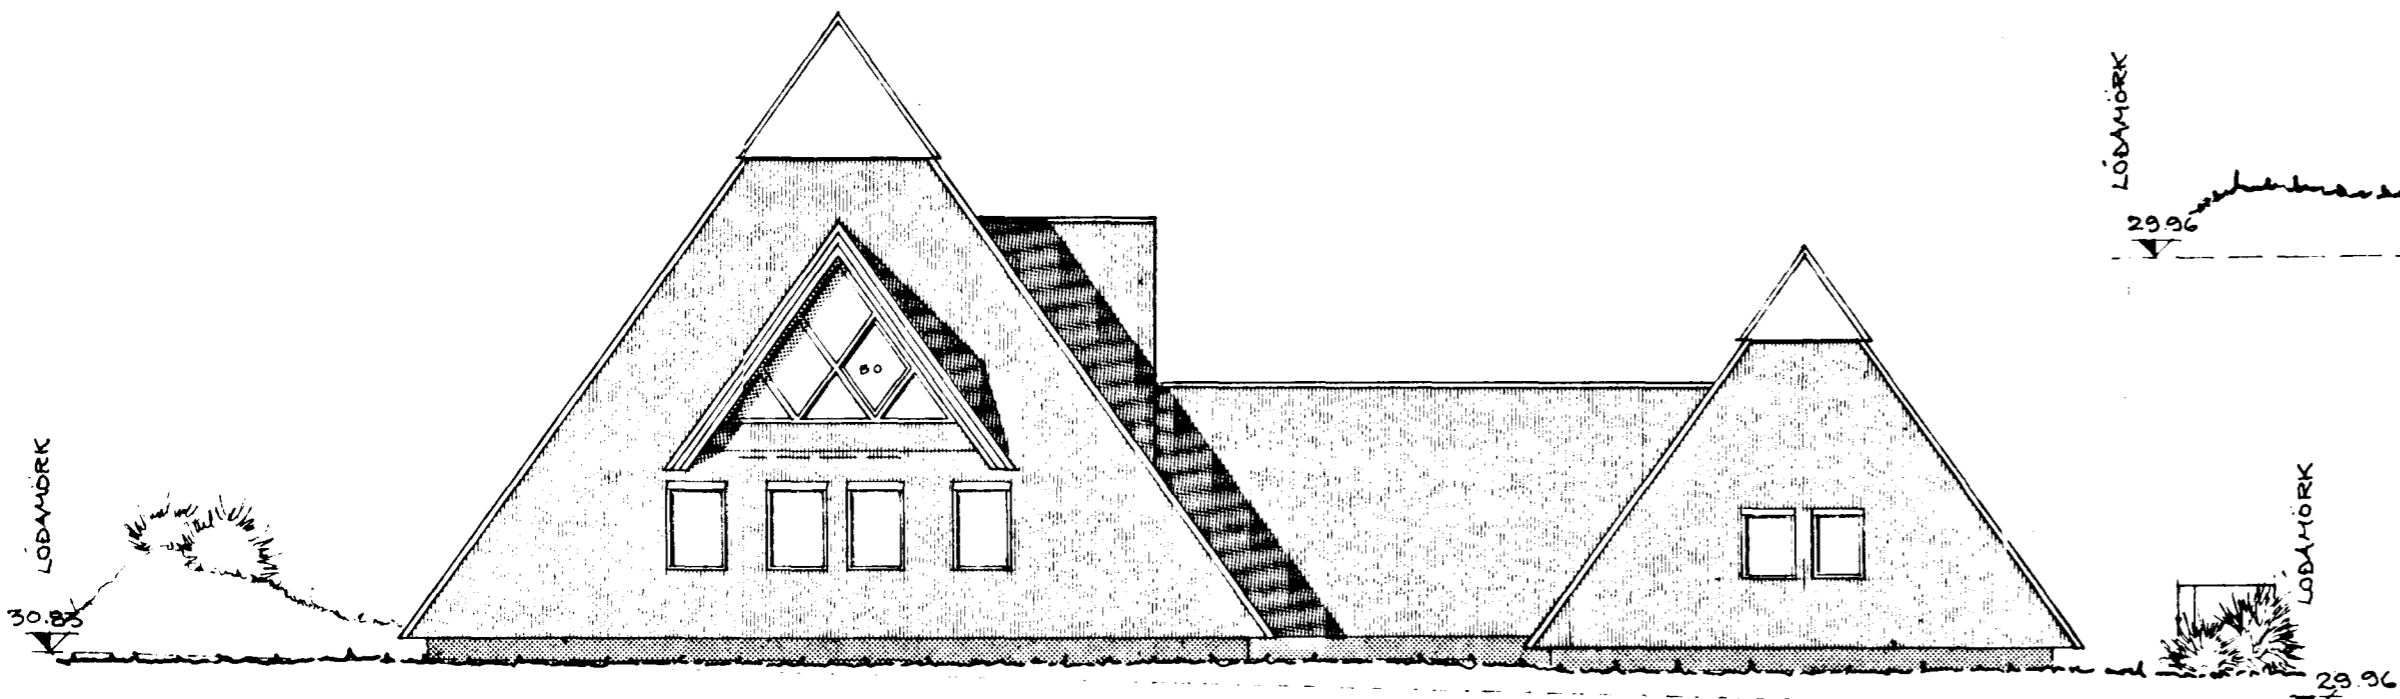

Samþykkt á fundi bygginga-
nefndar þ. 19. 5. 1988

BYGGINGAFULLTRÚINN
HAFNARFIRÐI

Robert H. J.

ÚTLIT · SUDUR

CC SNEIÐING OG ÚTLIT · VESTUR

ÚTLIT · NORDUR

ÚTLIT · AUSTUR

SNEIÐING DD

ÚTLIT · VESTUR

VINNUSTOFA II VESTURVÖR
KÖPAVOGI
SÍMI 4-0115
VÍFILL MAGNÚSSON ARK. HALLA HANNESDÓTTIR

HEITI STUÐLABERG 4
EIGN GUÐMUNDAR JÓNSSONAR
TEIKN. ÚTLIT OG SNEIÐING MKV. 1:100
DAGS. APRÍL '88 SAMÞ
TEIKN. *RF* BREYTT