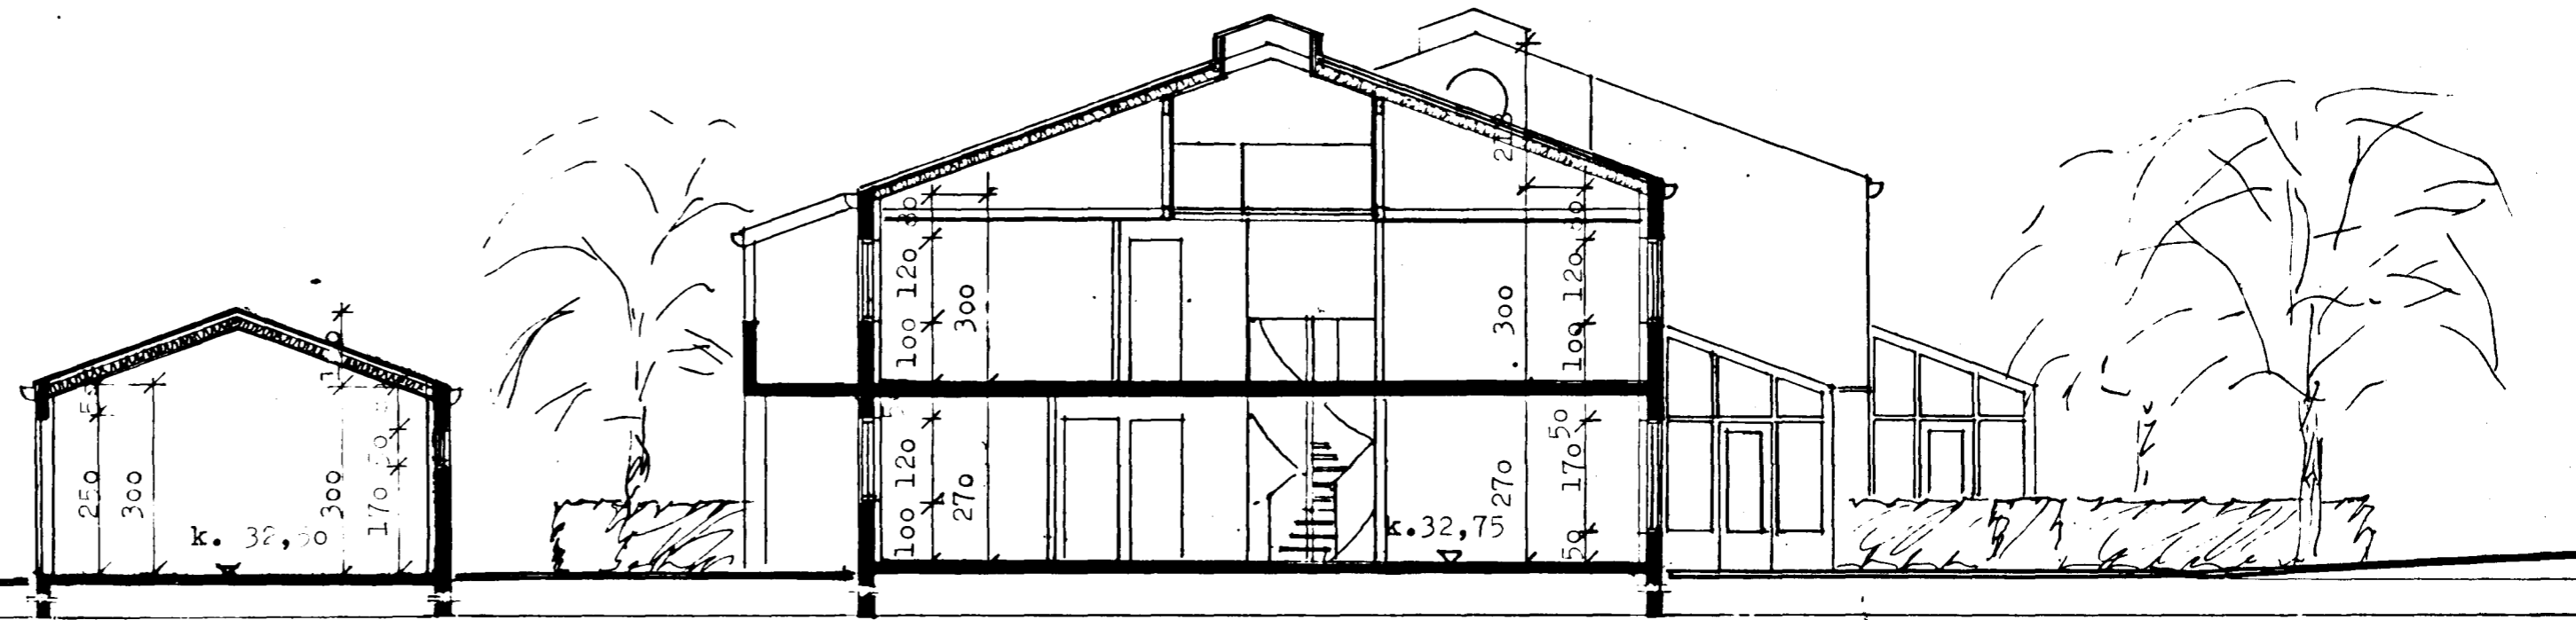

Samþykkt á fundi bygginga-
 nefndar þ. 22/6 '88
 617 1988
 BYGGINGAFULLTRÚINN
 Í HAFNARFIRÐI

Þverskurður vestur-austur

STUDLABERG 60, HAFNARFIRÐI, gaflmynd
 m. 1:100

Björn H. Jóhannesson arkitekt F.A.Í.
 Njálsgötu 106 Rvík s. 10080
 maí '88 br. júní '88 br. 21.6.'88 br. 3.7.'89