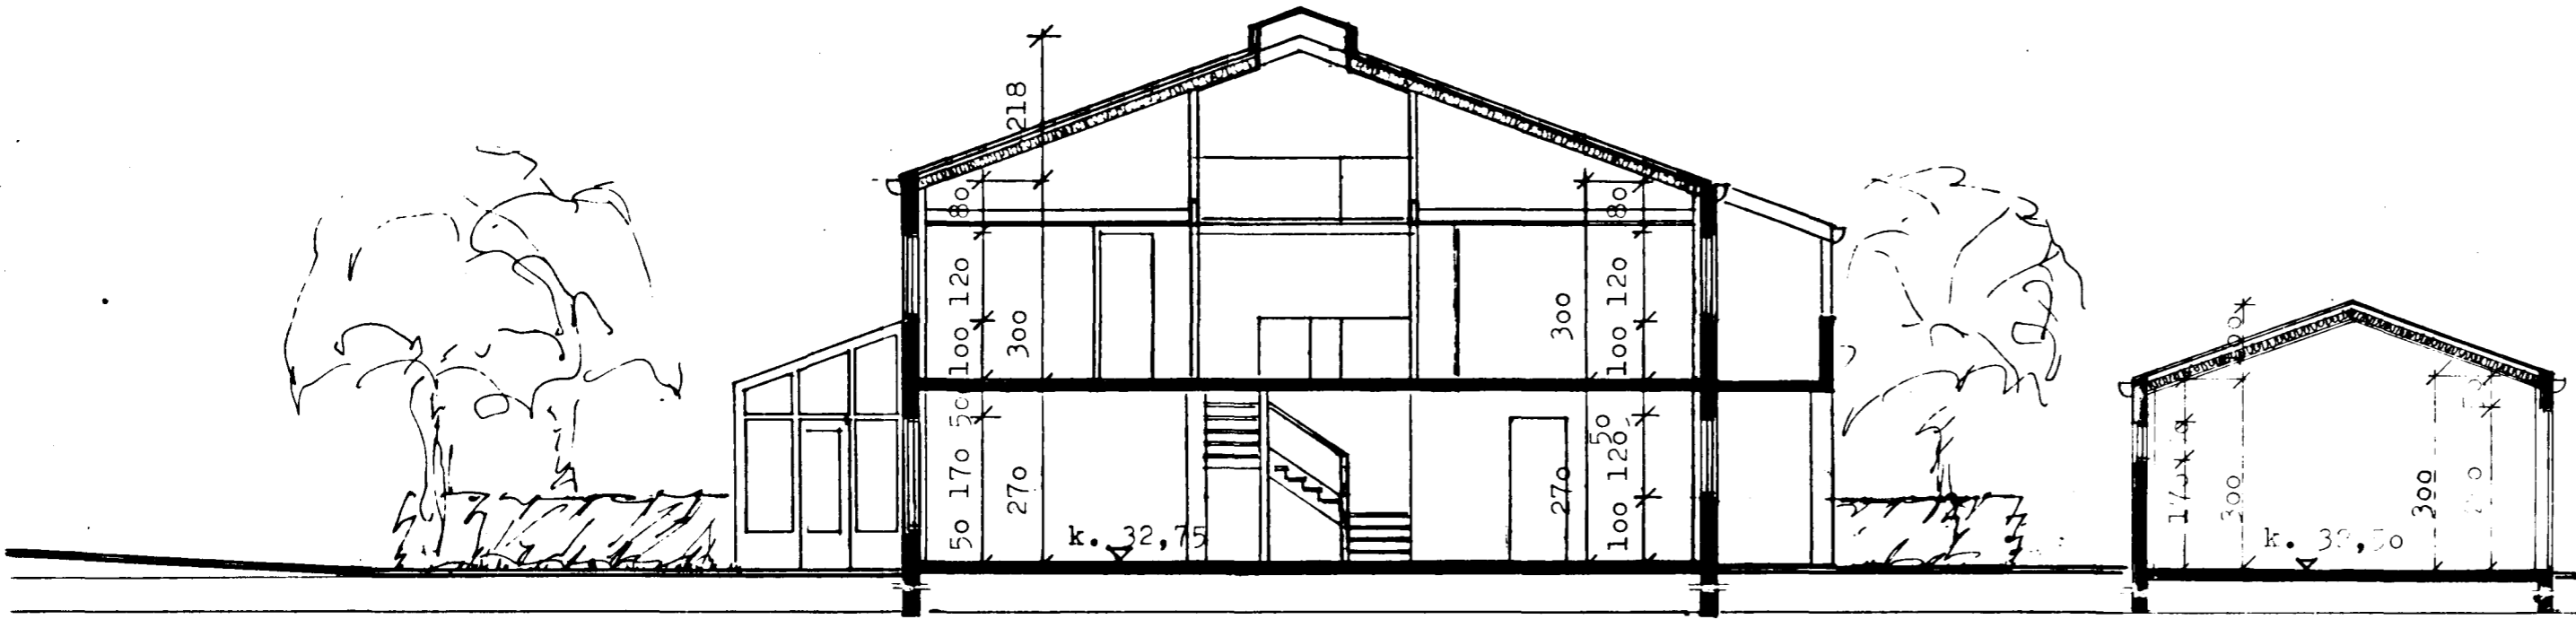

Samþykkt á fundi bygginga-
 neðdar p. 6.7.1988
 BYGGINGAFULLTRÚINN
 HAFNARFIRDI

Þverskurður austur-vestur

norðurgöfl

STUÐLABERG 62, HAFNARFIRDI, göflmynd
 m. 1:10

Björn H. Jóhannesson arkitekt F.A.Í.
 Njálsgötu 106 Rvík s. 10080
 maí '88 br. júní '88 br. 21.6.'88 br. 3.7.'89
 Björn H. Jóhannesson