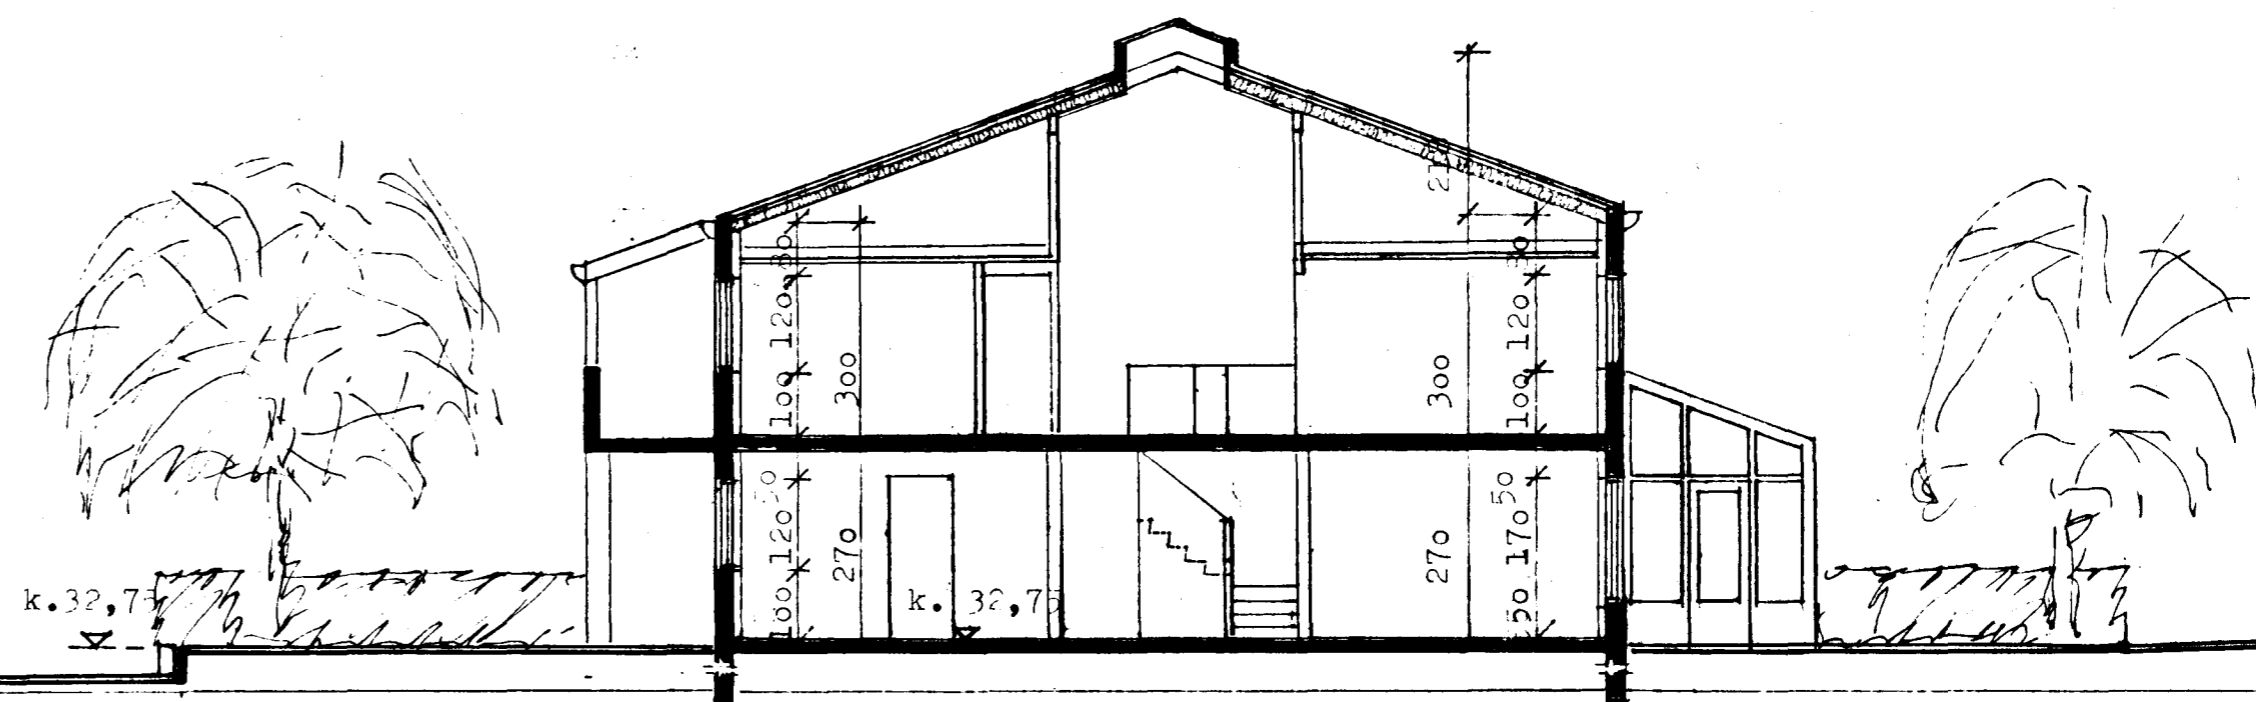

Samþykkt á fundi bygginga-
nefndar þ. 6 / 7 1988

BYGGINGAFULLTRÚINN
Í HAFNARFIRDI

Eyjólf Valdýri

Þverskurður vestur-austur

suðurgafi

STUÐLABERG 64, HAFNARFIRDI, gáflmynd
m. 1:100

Björn H. Jóhannesson arkitekt F.A.f.
Njálsgötu 106 Rvík s. 10080
maí '88 br. Júní '88 br. 21.6. '88