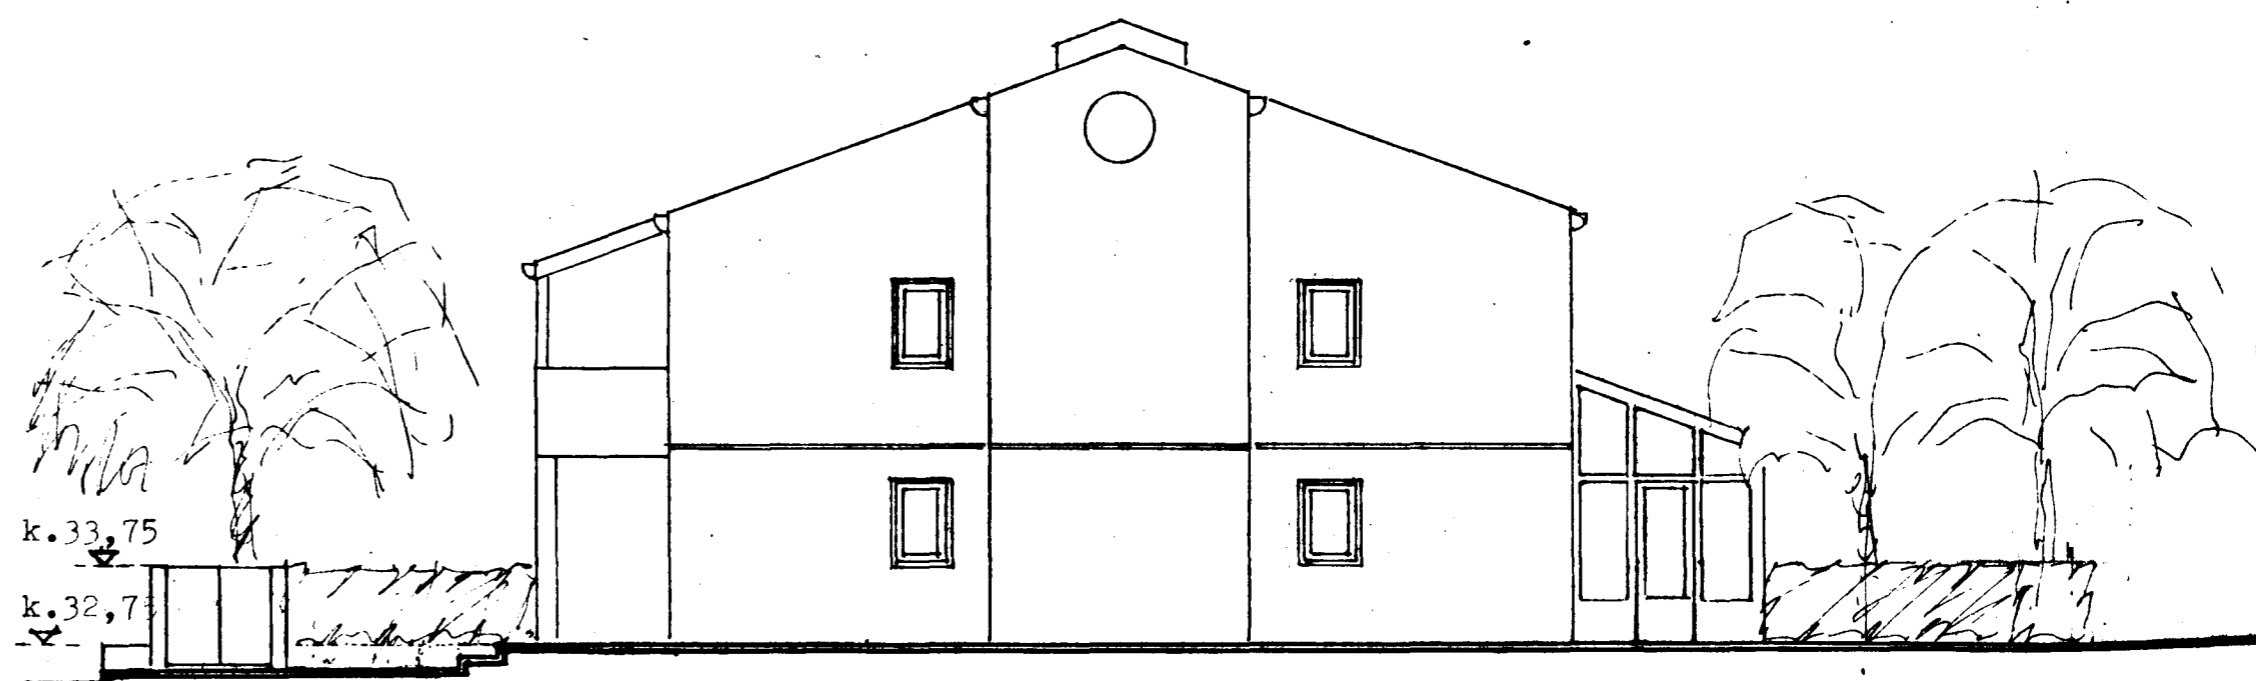

Samþykkt á fundi bygginga-
nefndar þ. 6 / 7 1988

BYGGINGAFULLTRÚINN
Í HAFNARFIRDI

Eyjólf Valdýri

Þverskurður vestur-austur

suðurgafi

STUÐLABERG 64, HAFNARFIRDI, gáflmynd
m. 1:100

Björn H. Jóhannesson arkitekt F.A.f.
Njálsgötu 106 Rvík s. 10080
maí '88 br. Júní '88 br. 21.6. '88