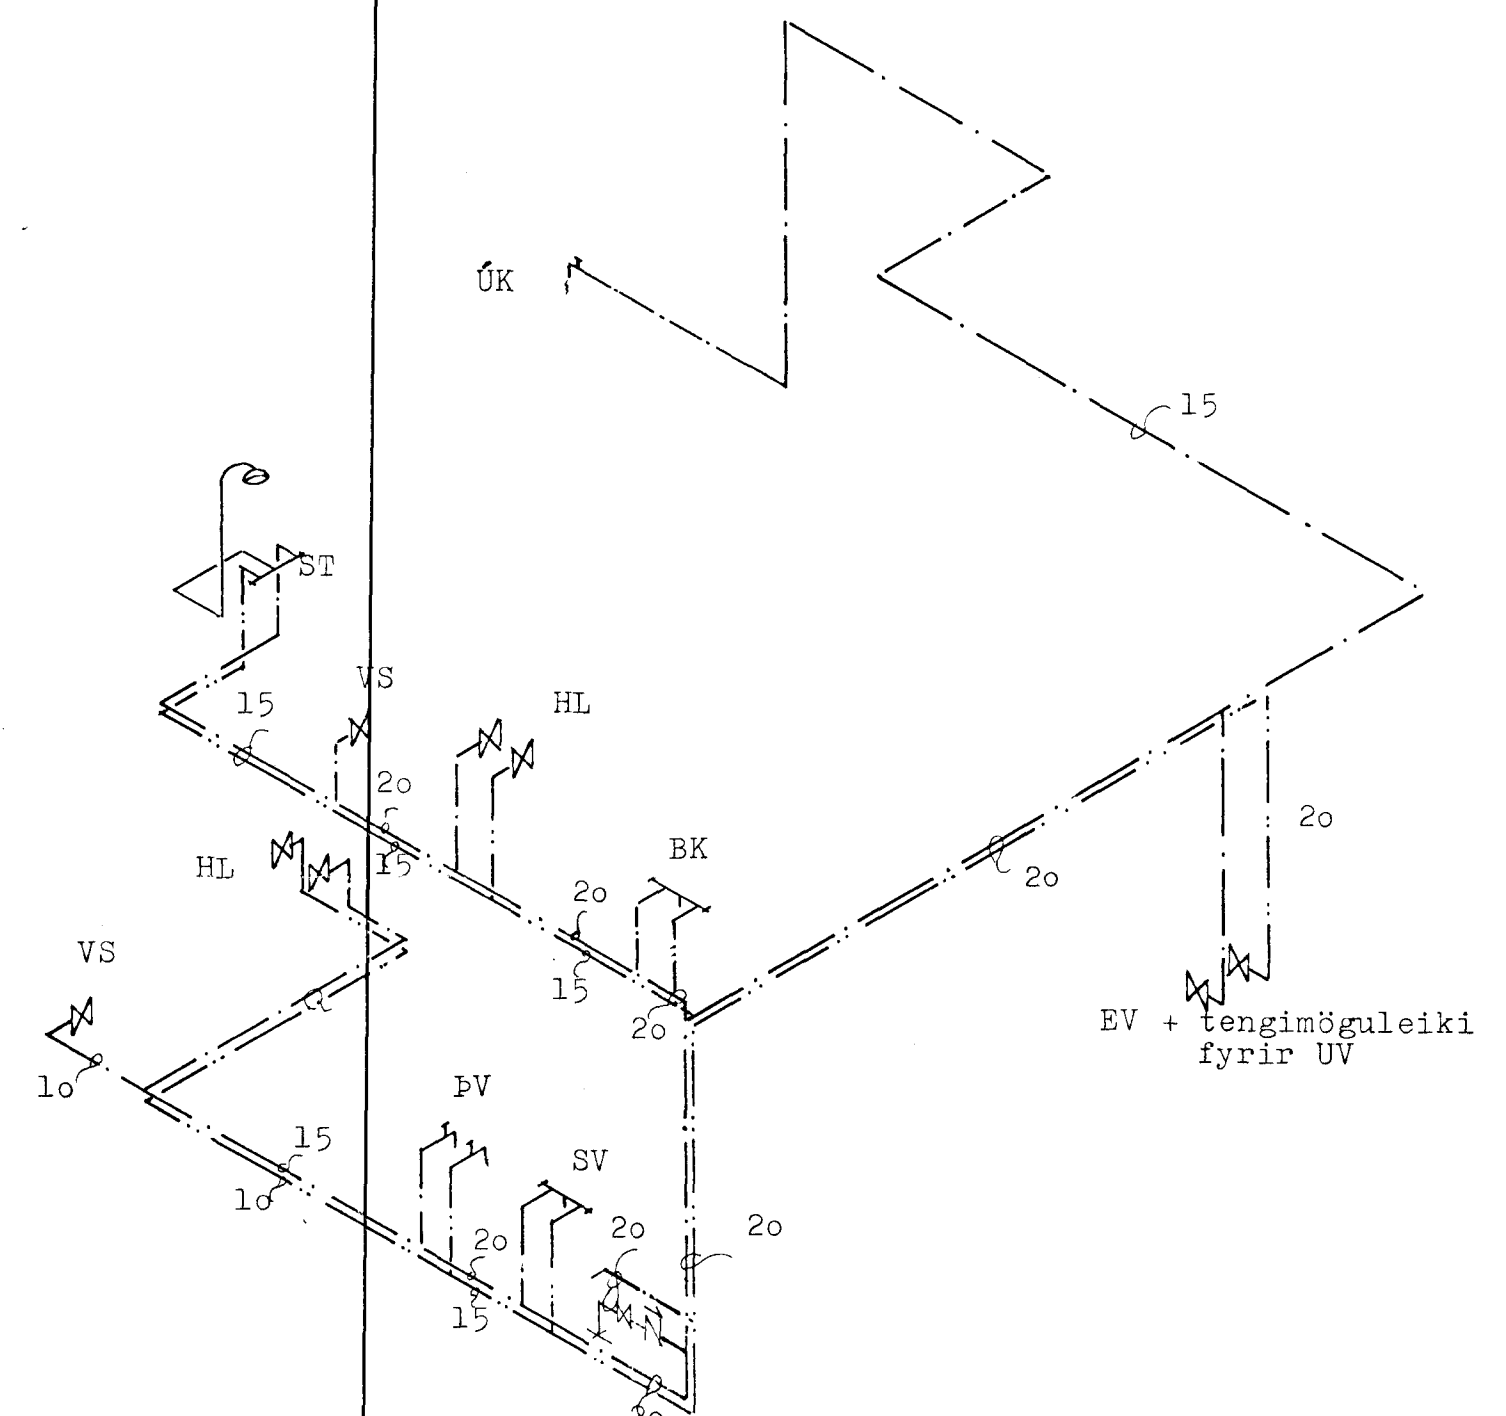

RÚMMYND HITALAGNAR 1:50

RÚMMYND NEYSLUVATNSLAGNAR 1:50

verkefni STUÐLABERG 64
teikning INNANHÍSLAGNIR - RÚMMYND

	GÍSLI GUÐMUNDSSON MTFÍ	nr. B-06
	HJALLABRAUT 3 s: 652252	dags. 12. 11. 1988
yfirf.	hannað	teiknað - GG -
samb.	Gísl. Guðmundsson	mkv. 1:50