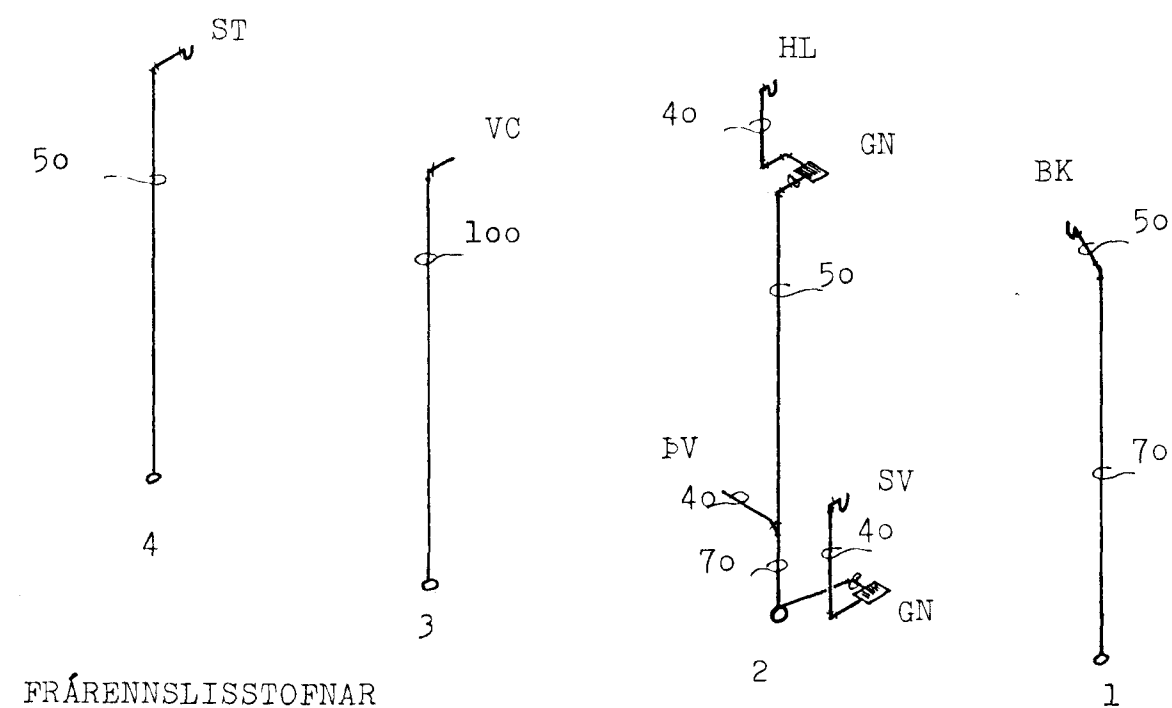

RÚMMYND HITALAGNAR 1:50

RÚMMYND NEYSLUVATNSLAGNAR 1:50

verkefni STUÐLABERG 64
teikning INNANHÍSLAGNIR - RÚMMYND

	GÍSLI GUÐMUNDSSON MTFÍ	nr. B-06
	HJALLABRAUT 3 s: 652252	dags. 12. 11. 1988
yfirf.	hannað	teiknað - GG -
samb.	Gísl. Guðmundsson	mkv. 1:50