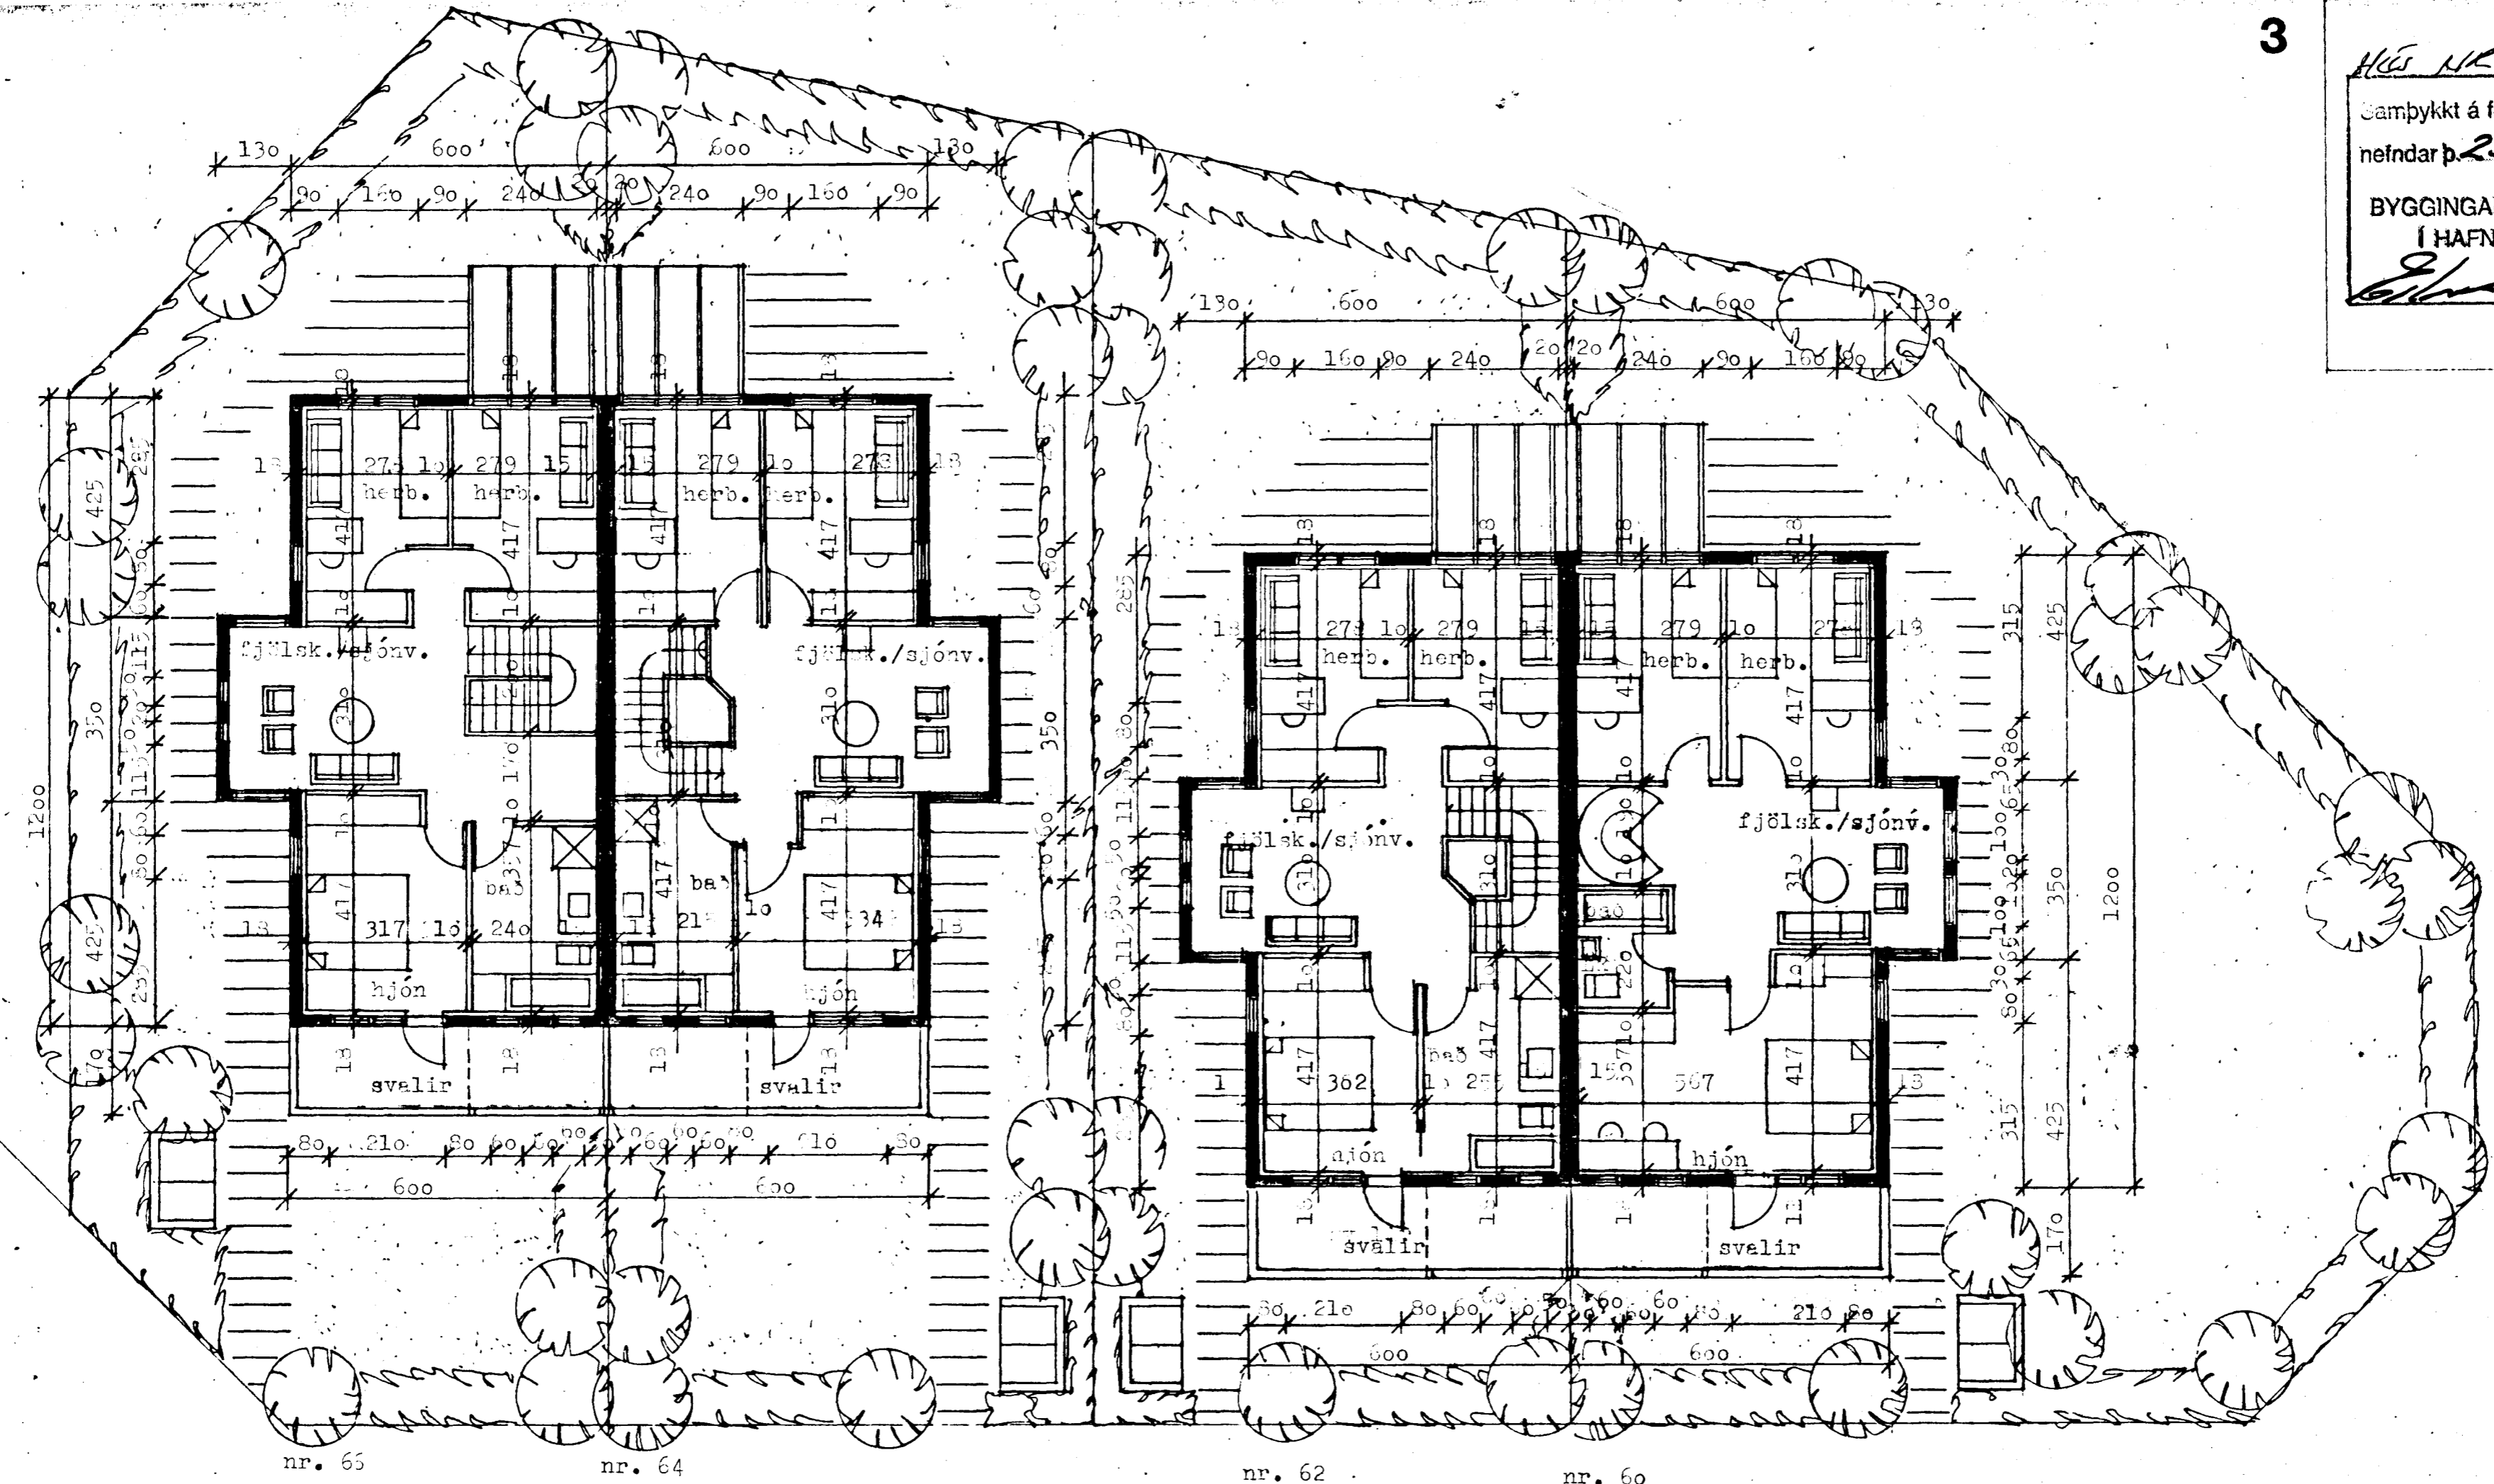

Hús nr. 66
 Samþykkt á fundi bygginga-
 nefndar þ. 23.6.1938
 BYGGINGAFULLTRÚINN
 Í HAFNARFIRÐI

nr. 65

nr. 64

nr. 62

nr. 60

STUDLAERG 66, 64, 62, 60, HAFNARFIRÐI, lótarmynd og grunnmynd 2. hæðar
 m. 1:100

Björn H. Jóhannesson arkitekt F.A.f.
 Njálsgötu 106 Rvík s. 10080
 maí '88 br.21.6.'38