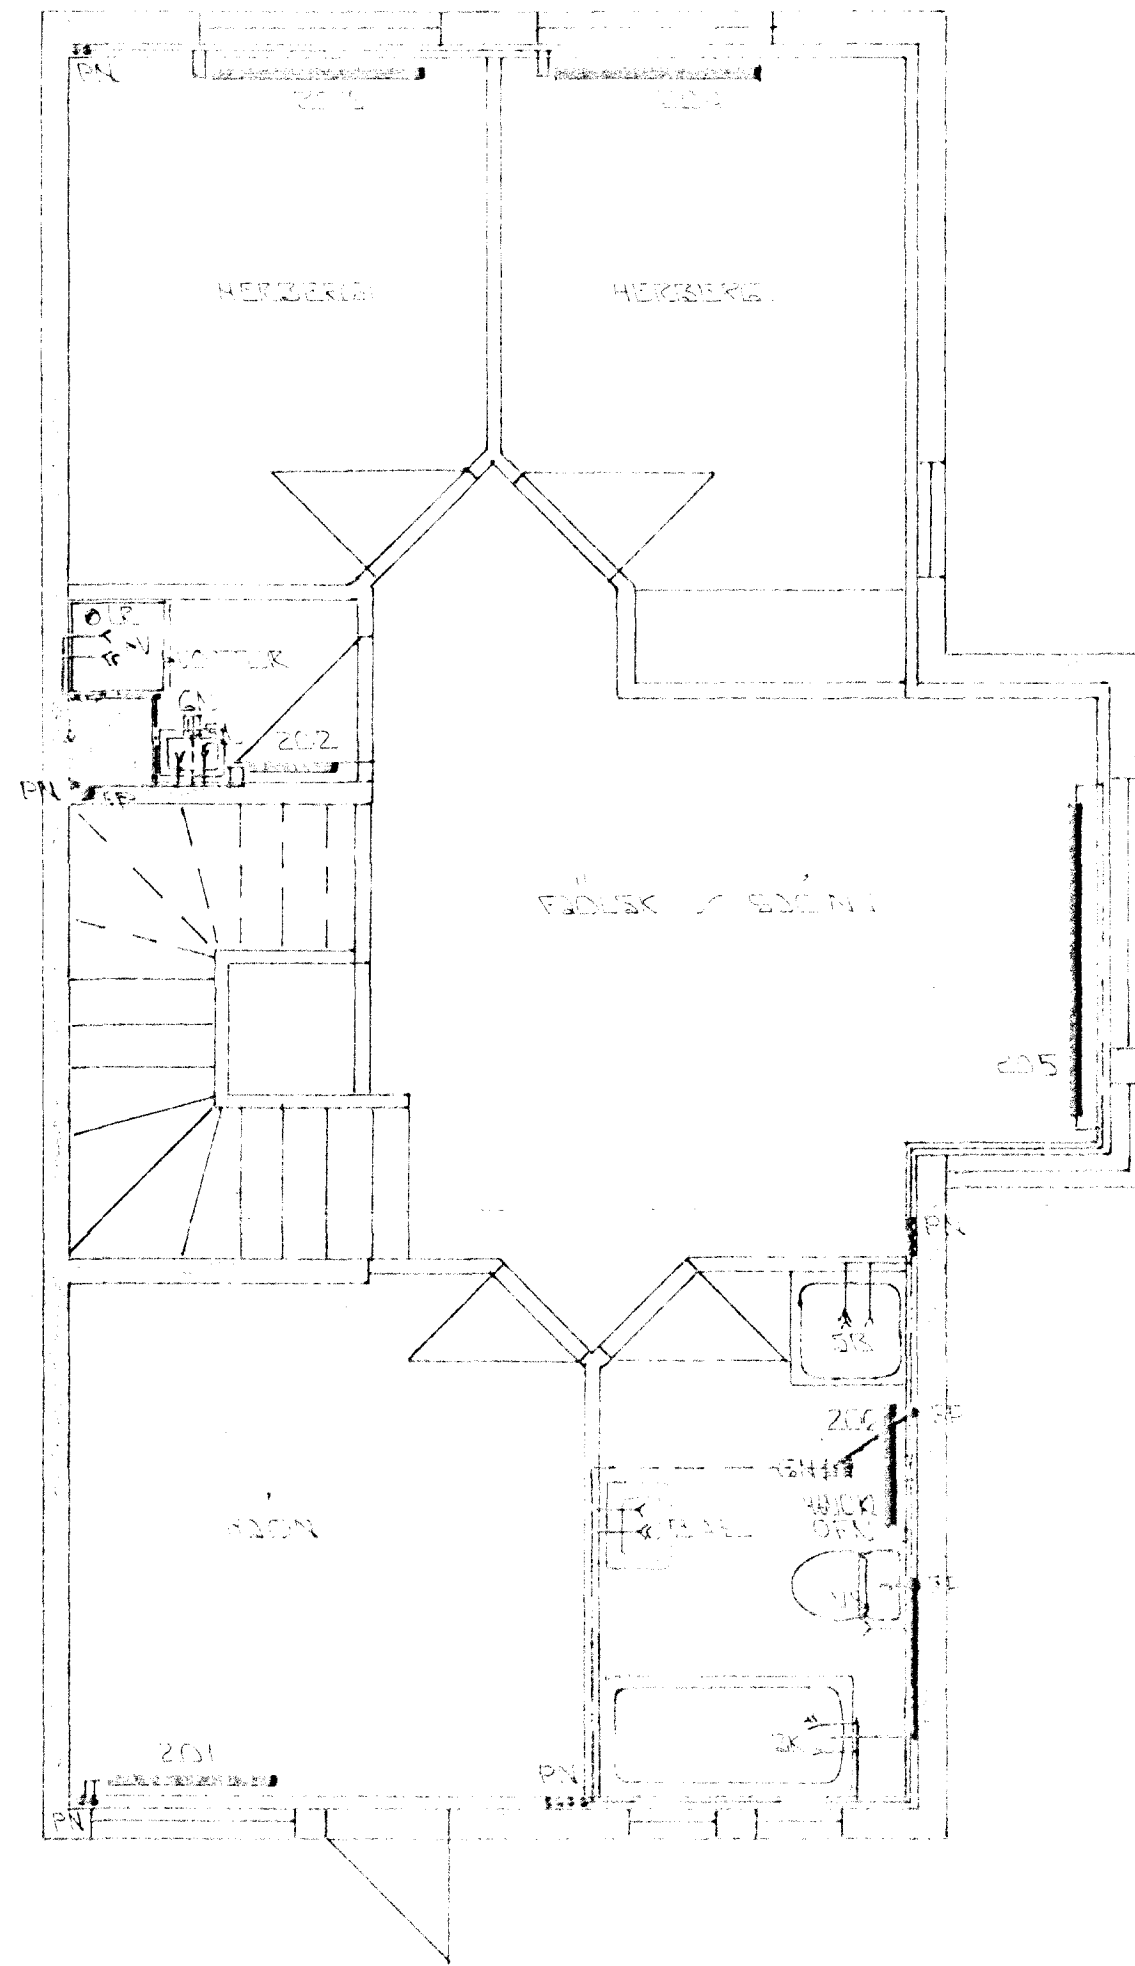

GRUNNMÝND 1. HÆÐ 1:50

GRUNNMÝND 2. HÆÐ 1:50

1. SEPTEMBER 1990	MIÐFERÐLA A GEM. HEIÐN OG SÆÐI, VÖSKUM LÓVA OG ING.	
STRANDGATA 11	HAFNARFJÖRÐUR 5 M. 101-103	
STUÐIABERG 70	HAFNARFJÖRÐUR	8404
HITA-VAÐNS-OG-FRÆÐISLAGNAÐ		
1 OG 2. HÆÐ. GRUNNMÝNDIR.		
MIÐJÓ		
SIGURÐUR ÞORLEIFSSON	TEK. PR. 010 2 47111	2-03
STRANDGATA 11	HAFNARFJÖRÐUR 5 M. 101-103	