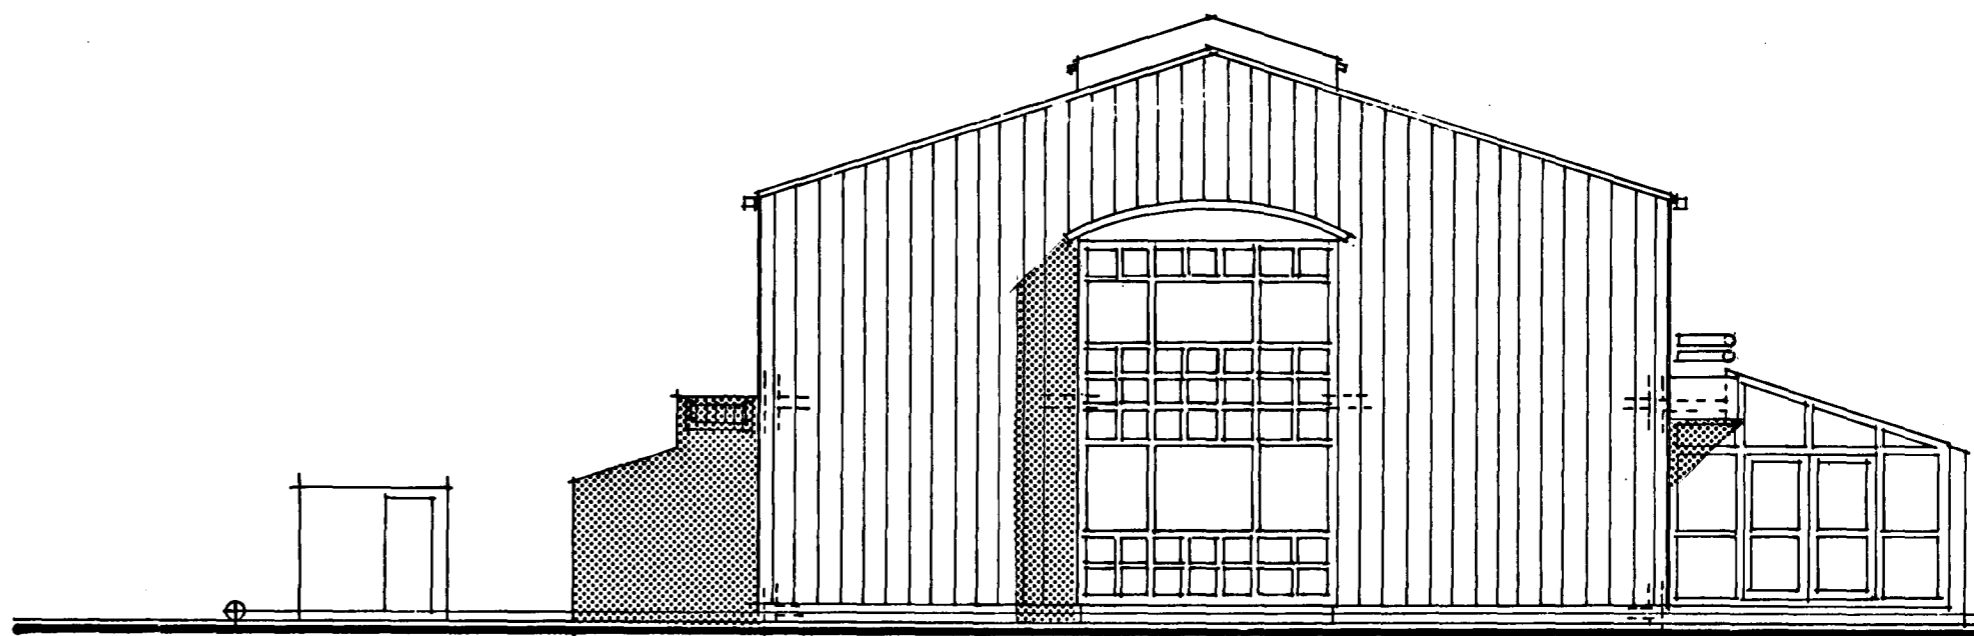

Samþykkt á fundi byggingar-
nefndar þ. 19.8.1988
BYGGINGAUFULLTRÚINN
Í HAFNARFIRÐI

AUSTUR

NORDUR

VESTUR

SUÐUR

Leiðrétt þakmynd söluhúss
og skjólveggur á svölum
reiðdur númer á nr 78
12.08.1990
h.

Leiðrétt hurð inn í þvottahús
og settur gluggi á neðri
hæð nr. 78
08.09.1990
h.

Sigurður A. Steinhólmur

STUÐLABERG 78-84 HAFNARFIRÐI
Útlitsmyndir og sneiðing í 04
gegnum bílskúr 1988
mkv.: 1:100 dags.: 10.04 tei.: 6.bl.
SIGURPÓR ABALSTEINSSON ARKITEKT FAÍ