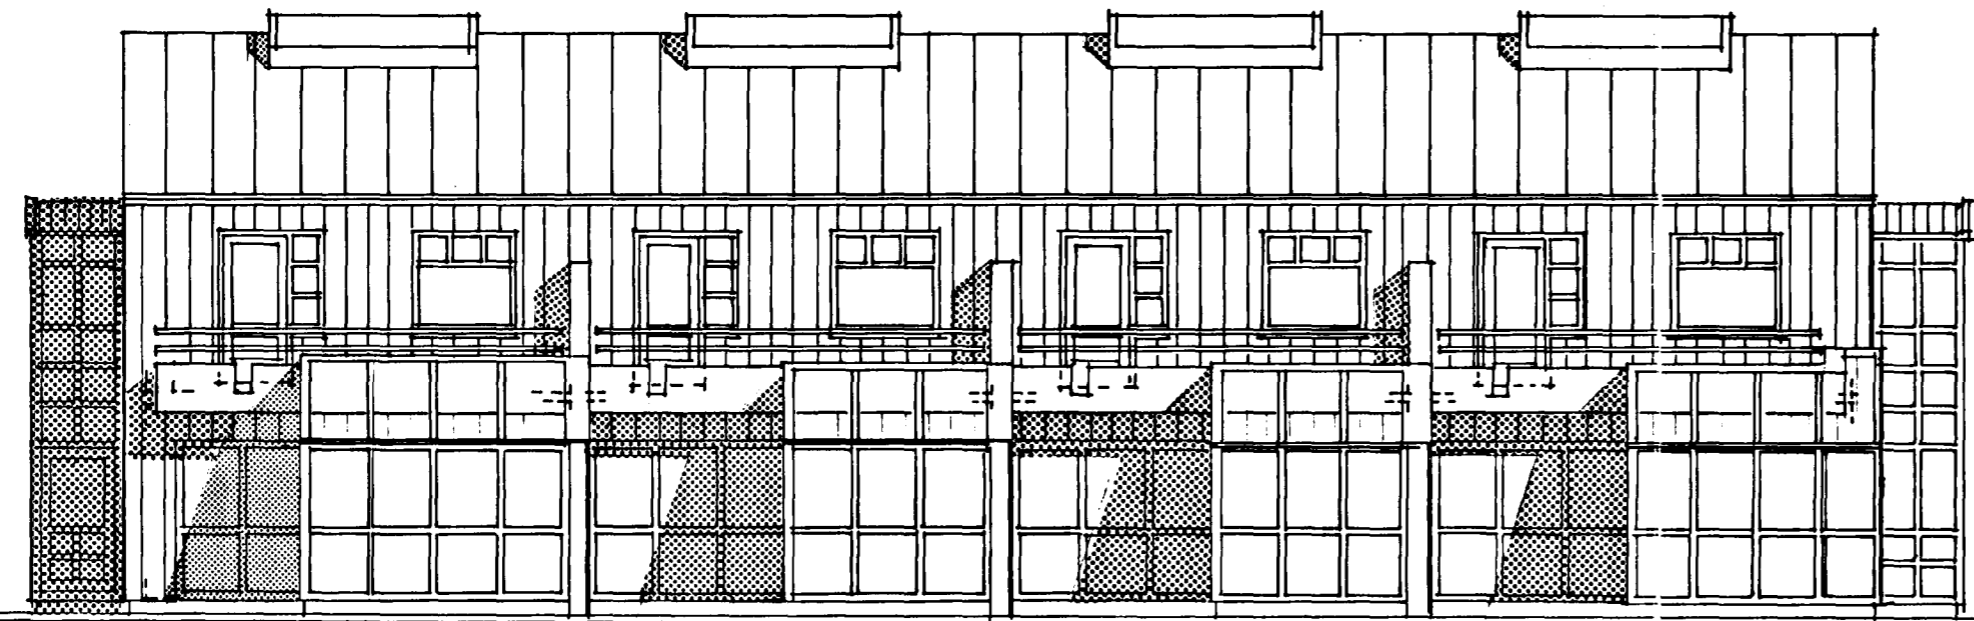

Samþykkt á fundi byggingar-
nefndar þ. 19.8.1988
BYGGINGAUFULLTRÚINN
Í HAFNARFIRÐI

AUSTUR

NORDUR

VESTUR

SUÐUR

Leiðrétt þakmynd söluhúss
og skjólveggur á svölum
reiðdur númer á nr 78
12.08.1990
h.

Leiðrétt hurð inn í þvottahús
og settur gluggi á neðri
hæð nr. 78
08.09.1990
h.

Sigurður A. Steinhólmur

STUÐLABERG 78-84 HAFNARFIRÐI
Útlitsmyndir og sneiðing í 04
gegnum bílskúr 1988
mkv.: 1:100 dags.: 10.04 tei.: 6.bl.
SIGURPÓR ABALSTEINSSON ARKITEKT FAÍ