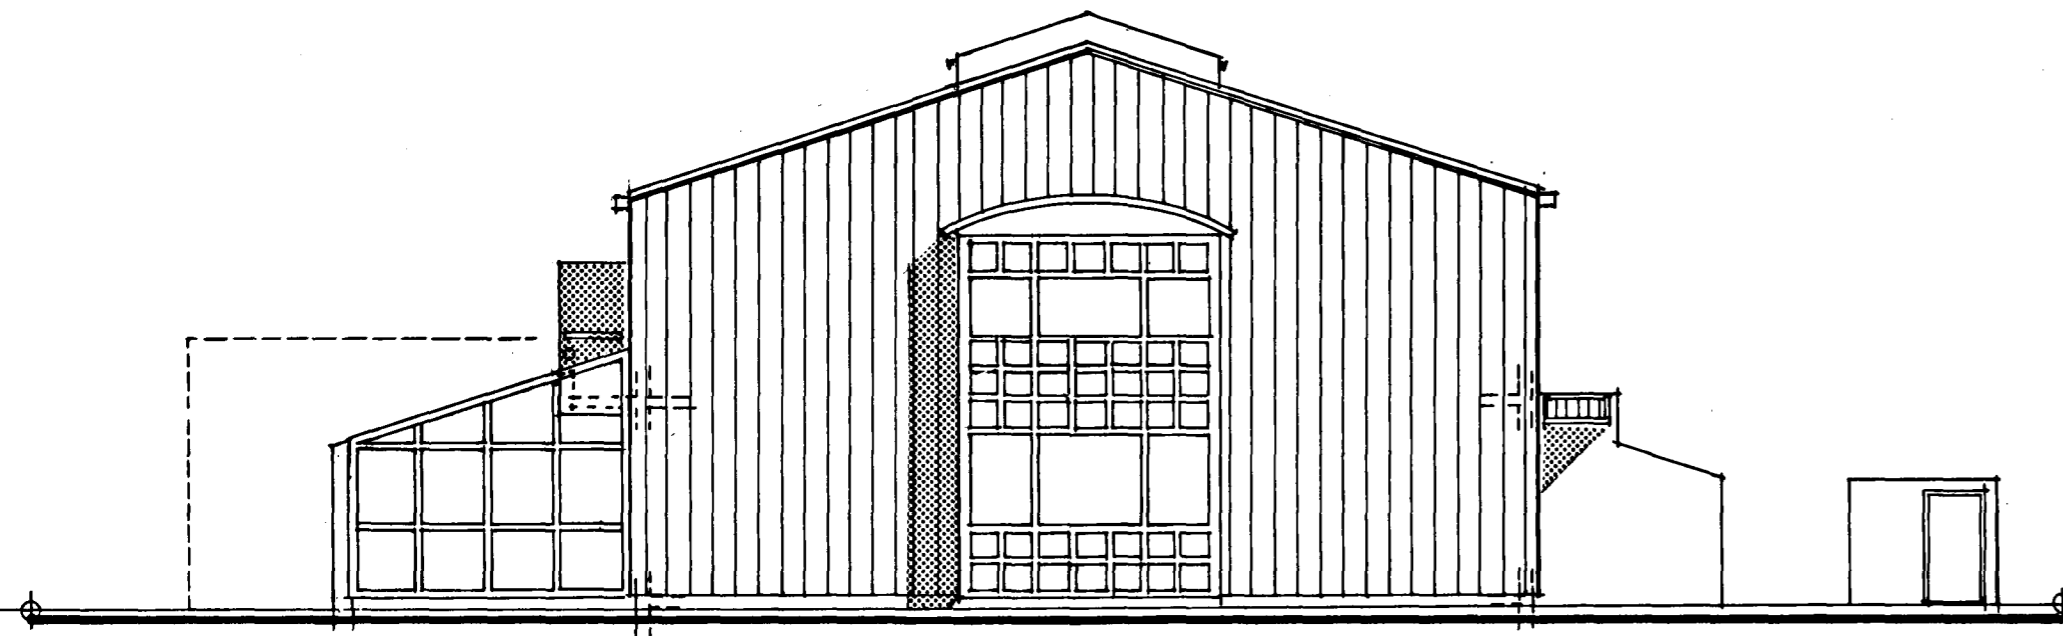

Samþykkt á fundi byggingar-
nefndar þ. 19.8.1988
BYGGINGAUFULLTRÚINN
Í HAFNARFIRÐI

AUSTUR

NORDUR

VESTUR

SUÐUR

Leiðrétt þakmynd söluhúss
og skjólveggur á svölum
reiðdur númer á nr 78
12.08.1990
h.

Leiðrétt hurð inn í þvottahús
og settur gluggi á neðri
hæð nr. 78
08.09.1990
h.

Sigurður A. Steinhólmur

STUÐLABERG 78-84 HAFNARFIRÐI
Útlitsmyndir og sneiðing í 04
gegnum bílskúr 1988
mkv.: 1:100 dags.: 10.04 tei.: 6.bl.
SIGURPÓR ABALSTEINSSON ARKITEKT FAÍ