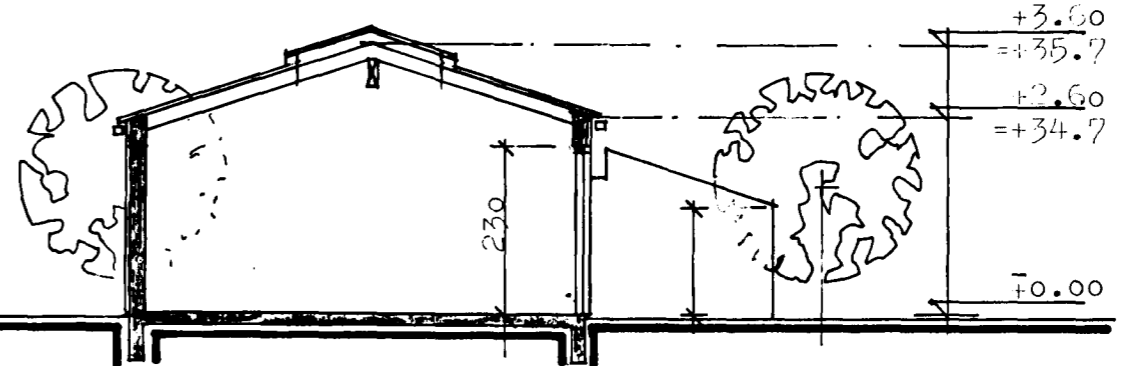

Samþykkt á fundi byggingar-
nefndar þ. 19.8.1988
BYGGINGAUFULLTRÚINN
Í HAFNARFIRÐI

AUSTUR

NORDUR

VESTUR

SUÐUR

Leiðrétt þakmynd söluhúss
og skjólveggur á svölum
reiðdur númer á nr 78
12.08.1990
h.

Leiðrétt hurð inn í þvottahús
og settur gluggi á neðri
hæð nr. 78
08.09.1990
h.