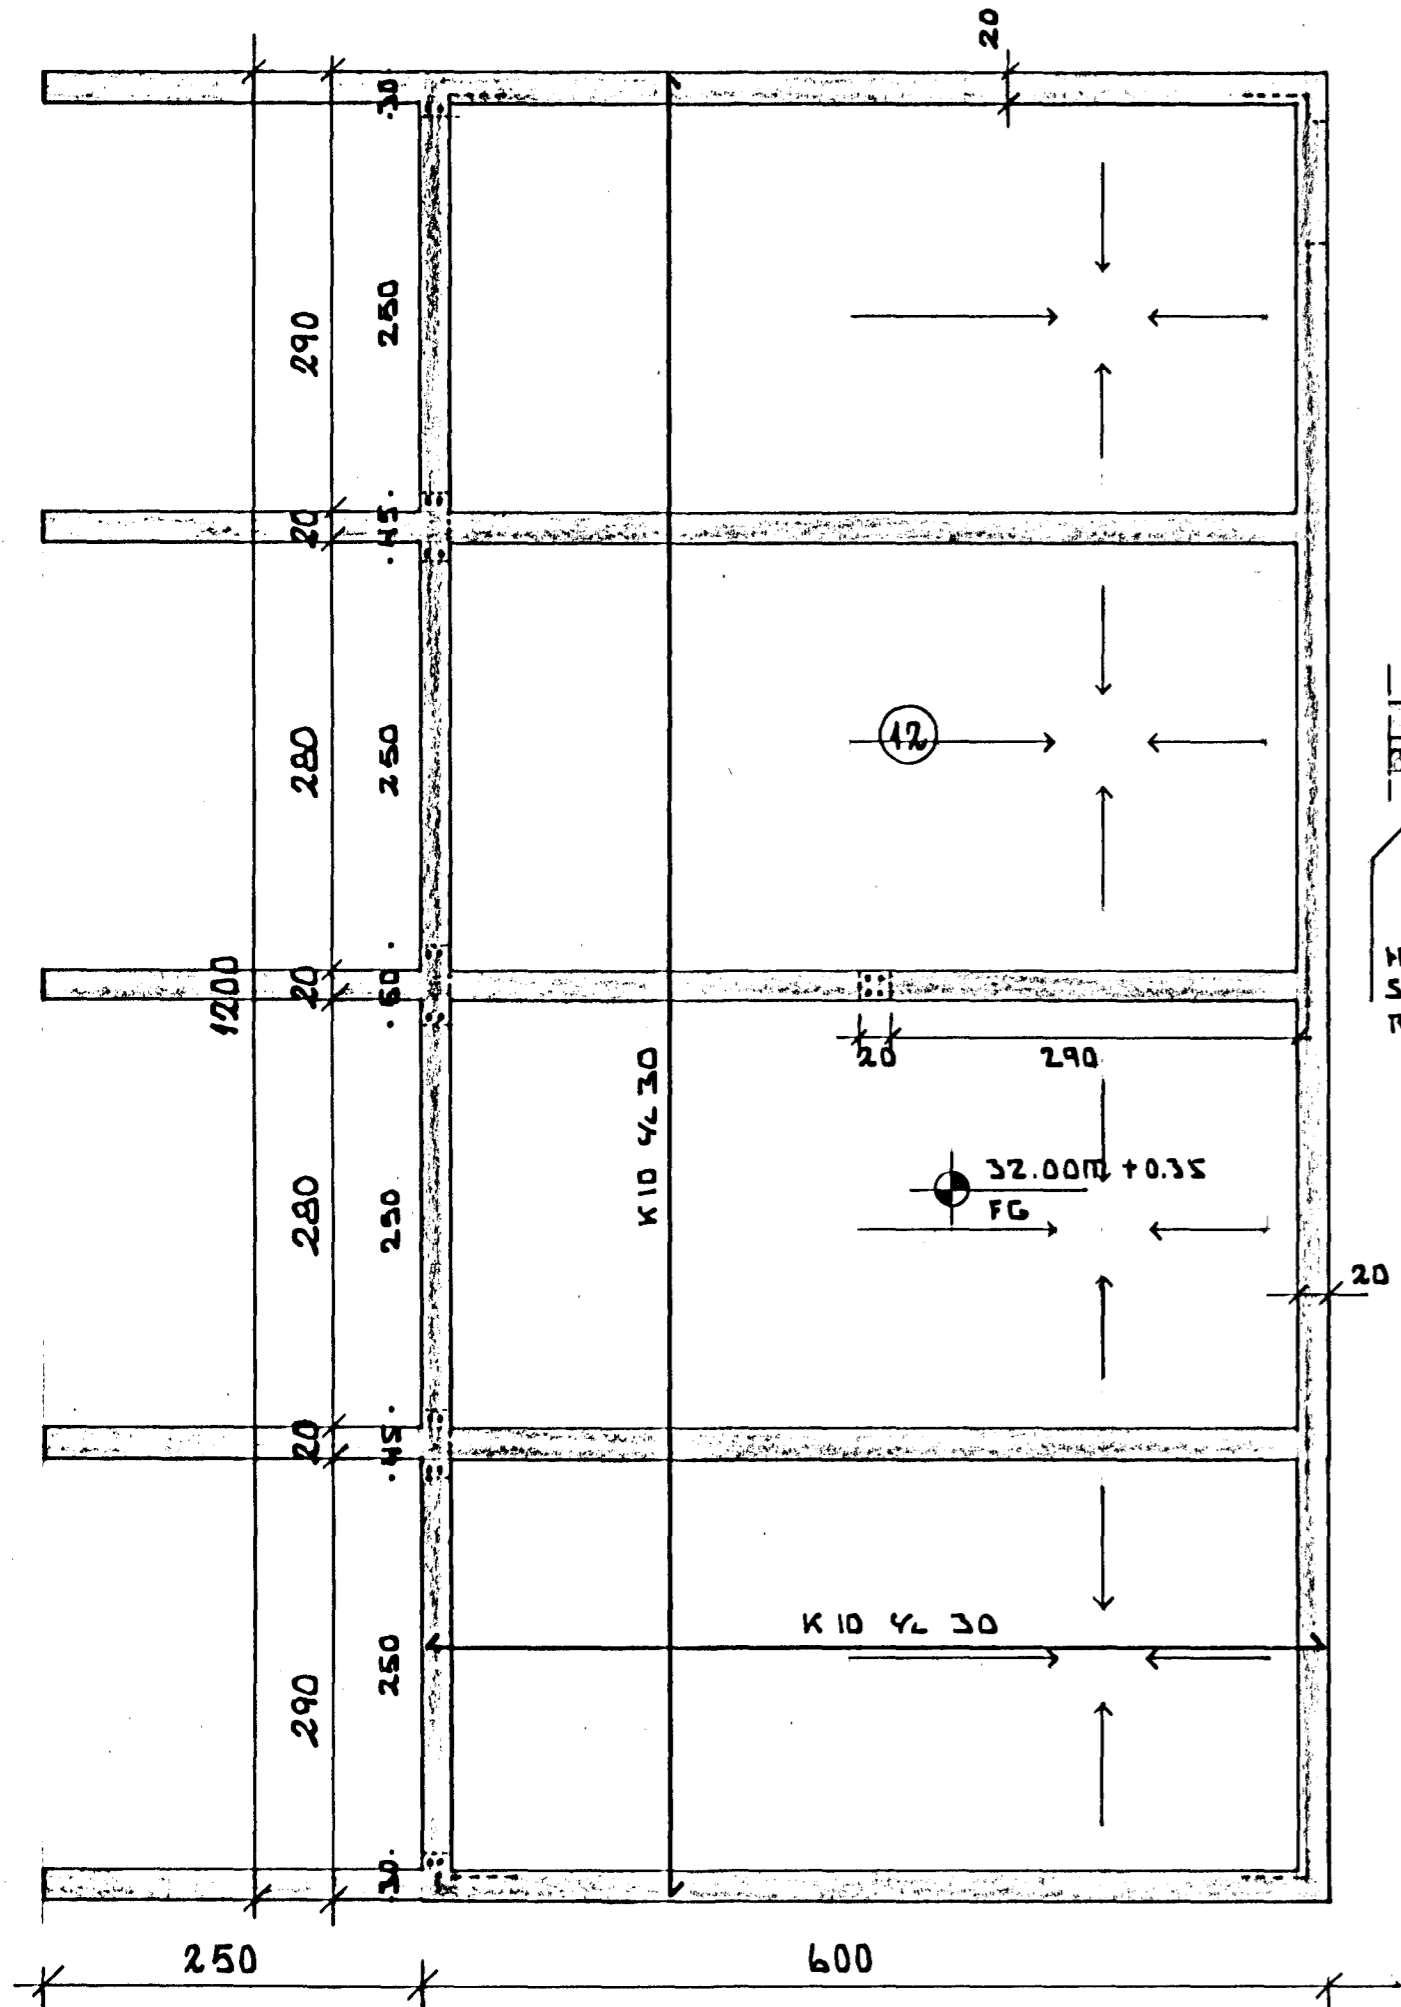

**BILGEYMSLA**

VEGG MYKK OFAN GÓLFPLÖTU ER 16 CM  
OG SKAL STAÐSETJA TENGIJARN Í  
SAMRÆMI VÍÐ ÞRÐ.

SÖKKLA OG UNDIR PLÖTU EINGRIST MED 50 MM  
EINGRUNARPLASTI 25KG/M<sup>3</sup> EÐA STEINULLAR-OLUPLÖTUM.  
SJÁ SKYRINGAR OG MÆRSNIB Á TEIKNINGU B-I  
JÄRNGRIND SKAL VERA 3 CM FRÁ NEÐRI BRÚN PLÖTU