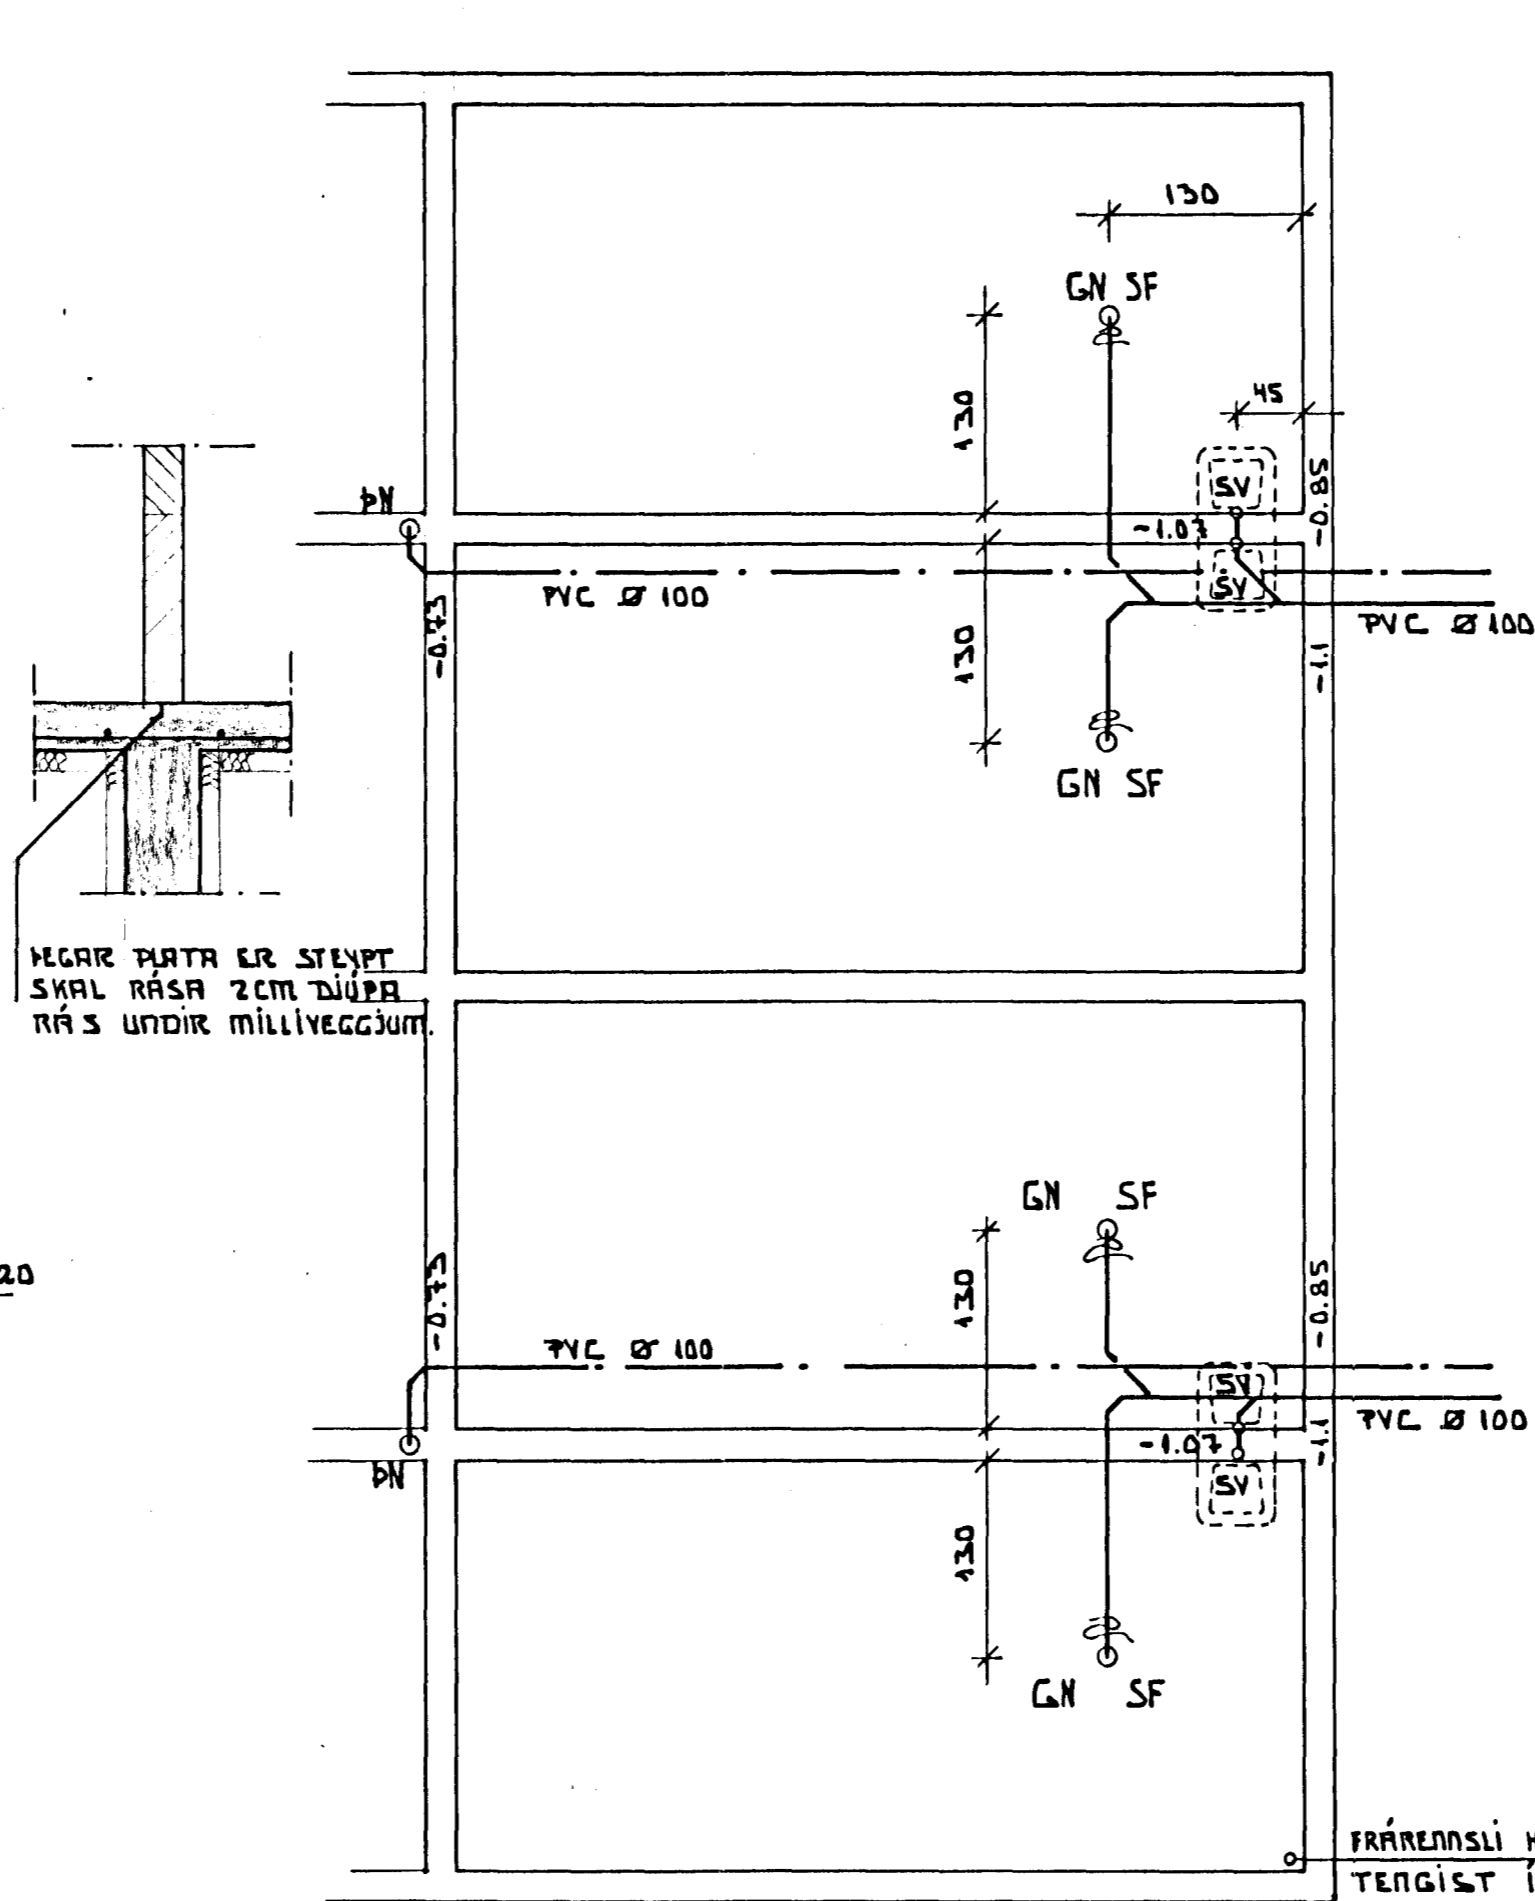

**BILGEYMSLA**

VEGG MYKK OFAN GÓLFPLÖTU ER 16 CM  
OG SKAL STAÐSETJA TENGIJARN Í  
SAMRÆMI VÍÐ ÞRÐ.

SÖKKLA OG UNDIR PLÖTU EINGRIST MED 50 MM  
EINGRUNARPLASTI 25KG/M<sup>3</sup> EÐA STEINULLAR-OLUPLÖTUM.  
SJÁ SKYRINGAR OG MÆRSNIB Á TEIKNINGU B-I  
JÄRNGRIND SKAL VERA 3 CM FRÁ NEÐRI BRÚN PLÖTU