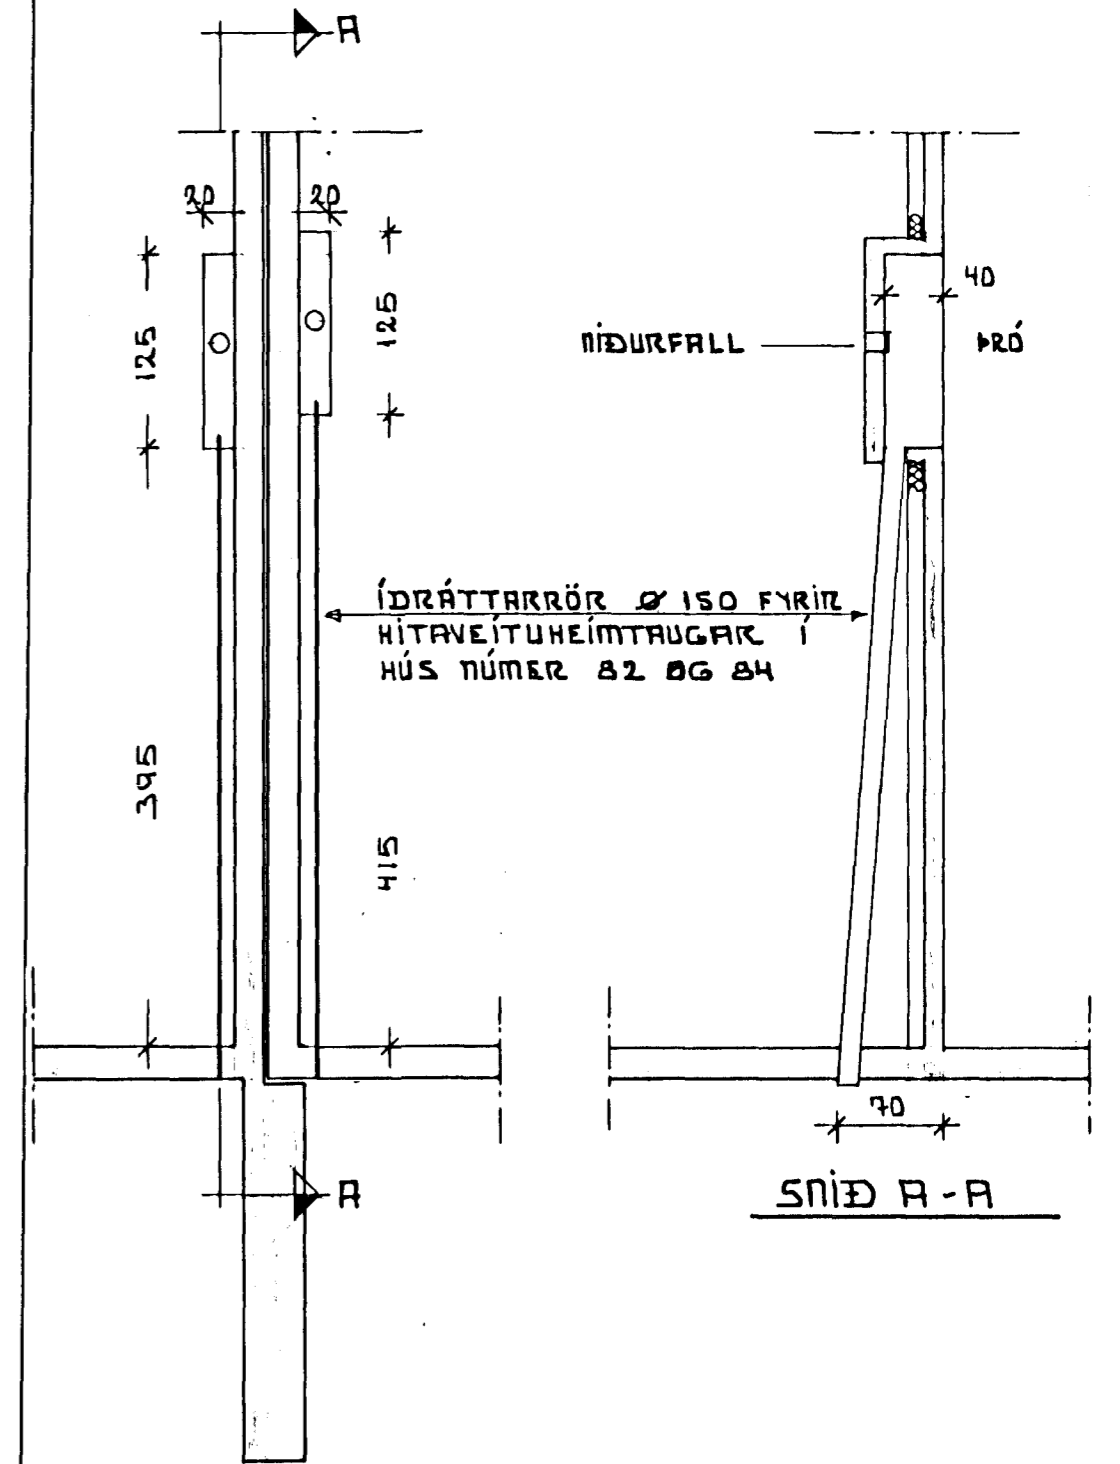

14 JUN 1988
HAFNARFJÁRDARBERG
BYGGINGAFULLTRÚI

SJÁ TEIKNINGU B-I, L-I

STUÐLABERG 78-84 HAFNARFIRÐI	MÁI 1988
BILGEYMSLA SÖKKLAR FRÁRENNSLI	MELIKIARÐI
TEKNIÞÓUSTI SVEINS KARLSSONAR TFÍ	1:50
HRAUNDRÚN 12 220 HAFNARFIRÐI 91-54228	TEIKNING
	B-II

Sveinbjörnsson