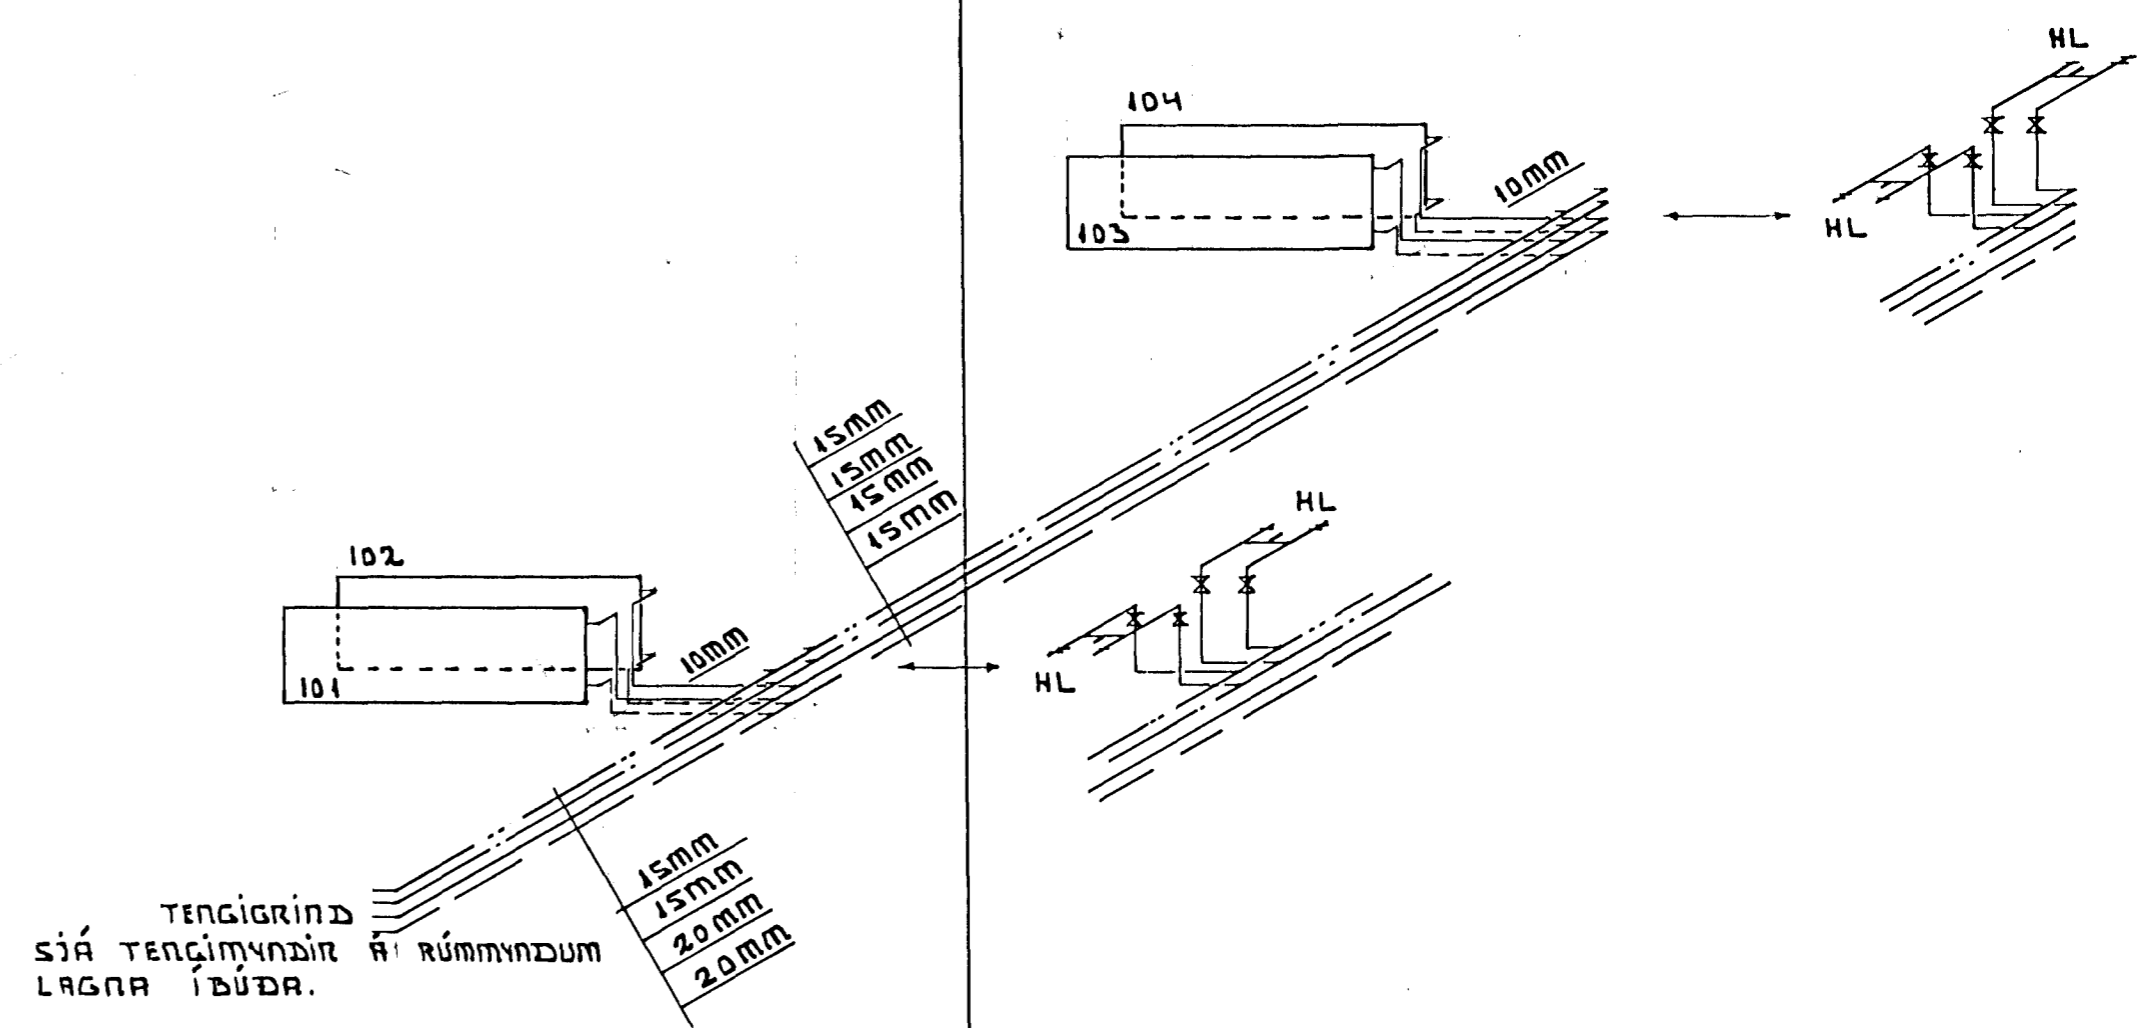

DFN NÚMÉR	WÖTT		LENGD		TENGING		WÖTT	
	REIKNUÐ AFKÖST	LEYPÍLEG	HÆÐ	DFNSTÆÐ	YALIN	HÆÐ	AFKÖST	
101	2.513	200	60	C-D				
102	1.898	200	60	A-B				
103	1.898	200	60	C-D				
104	2.513	200	60	A-B				
SAMTALS	8.822							