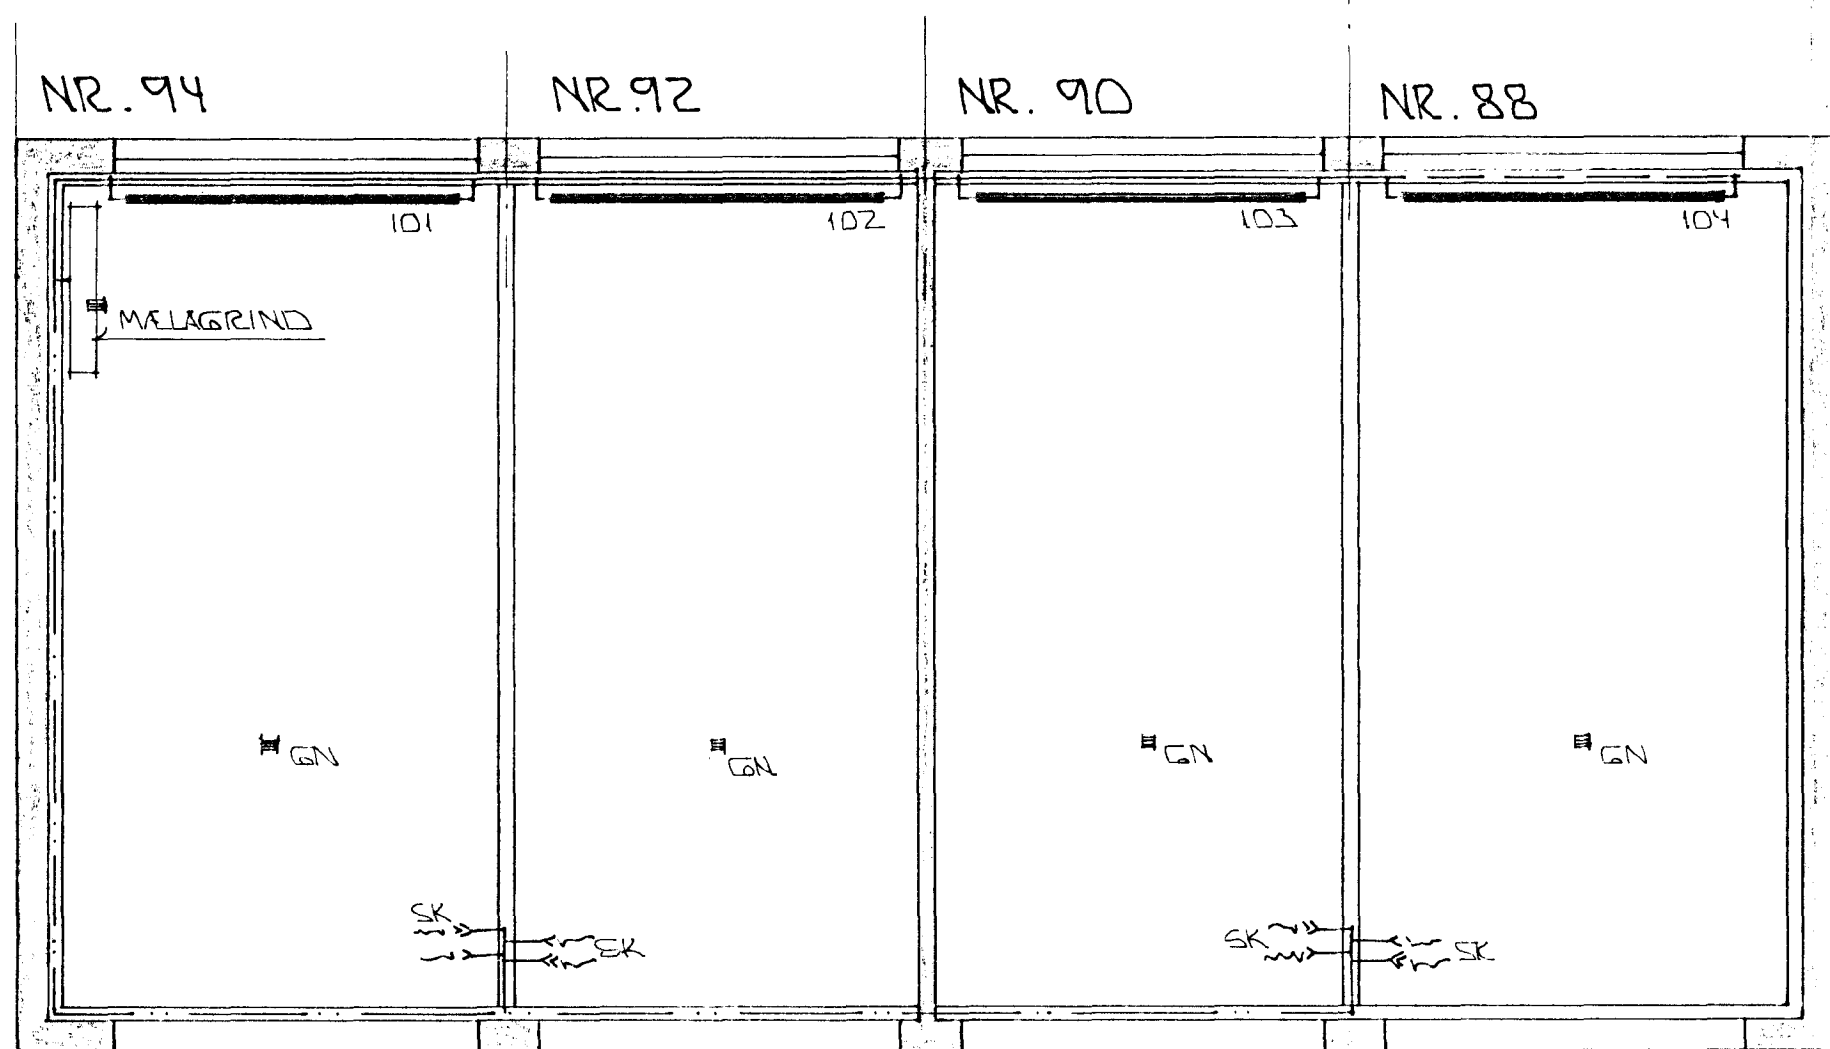

GRUNNMÝND GRUNNLAGNA 1:50

AFSTÖÐUMÝND 1:500

GRUNNMÝND HITA- OG VATNSLAGNA 1:50

SKYRINGAR:

ALMENNA SKYR. SJA BL. NR. 2-01

BR.NR.	DAGS	EDLI BREVINGAR	SIGN.
STUJLABERG 86		HAFNARFIRÐI	DAGS JÓNÍ '89
GRUNNMÝND GRUNNLAGNA . AFSTÖÐUMÝND			HANNA
GRUNNMÝND HITA- OG VATNSLAGNA . (BÍLG. 88 -94)			TEIKNAD
MELIKV. 1:50 1:500			VERK NR. 8920
SIGURÐUR ÞORLEIFSSON		TEKNIFRÆÐINGUR F.T.F.I.	BLAD NR. 2-02
STRANDGÖTU 11		HAFNARFIRÐI	SÍMI 54751