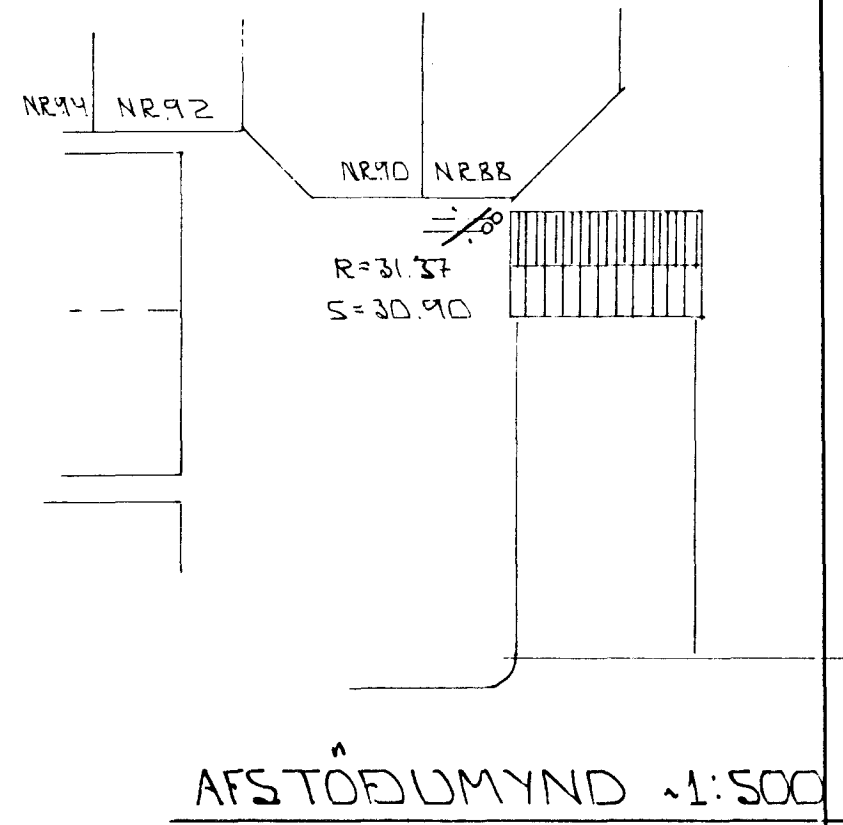

GRUNNMÝND GRUNNLAGNA 1:50

AFSTÖÐUMÝND 1:500

GRUNNMÝND HITA- OG VATNSLAGNA 1:50

SKYRINGAR:

ALMENNA SKYR. SJA BL. NR. 2-01

BR.NR.	DAGS	EDLI BREVINGAR	SIGN.
STUJLABERG 86		HAFNARFIRÐI	DAGS JÓNÍ '89
GRUNNMÝND GRUNNLAGNA . AFSTÖÐUMÝND			HANNA
GRUNNMÝND HITA- OG VATNSLAGNA . (BÍLG. 88 -94)			TEIKNAD
MELIKV. 1:50 1:500			VERK NR. 8920
SIGURÐUR ÞORLEIFSSON		TEKNIFRÆÐINGUR F.T.F.I.	BLAD NR. 2-02
STRANDGÖTU 11		HAFNARFIRÐI	SÍMI 54751