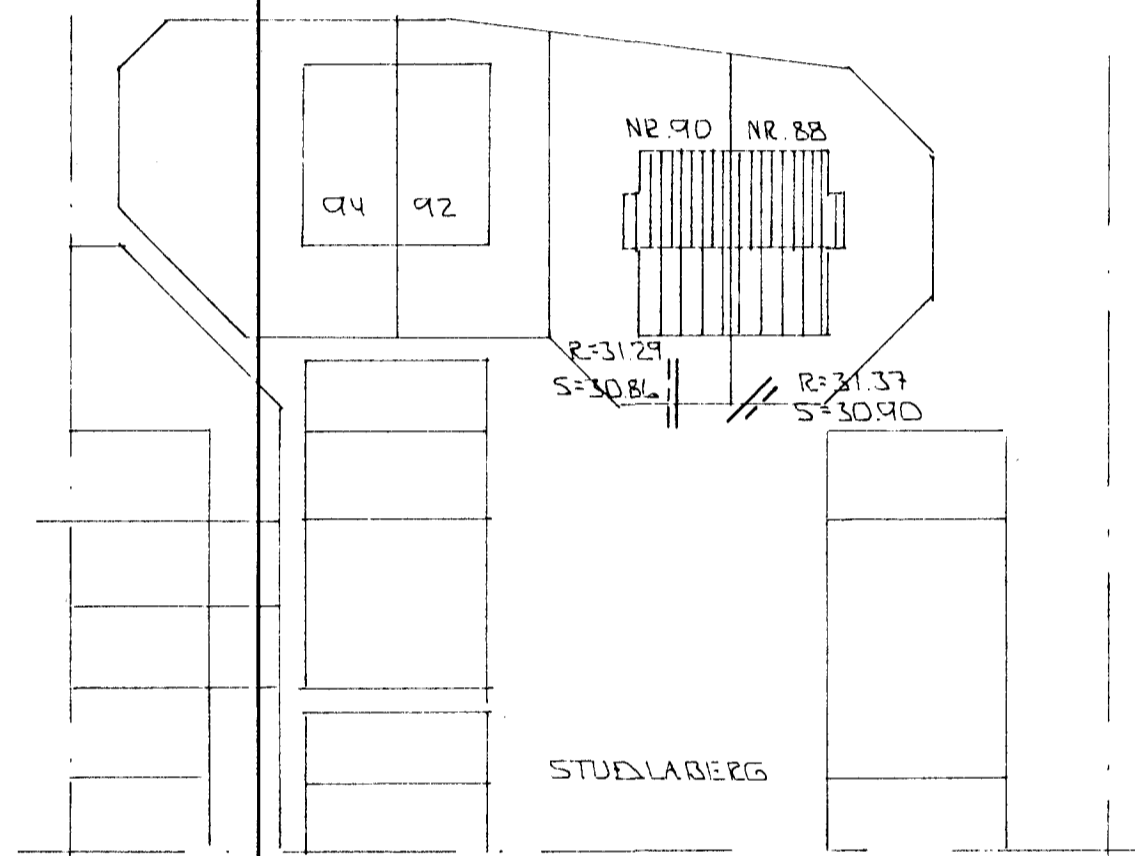

GRUNNMYND 1:50

AFSTÖÐUMYND 1:500

BR.NR.	DAGS	EDLI	ISREYTINGAR	SIGN.
				DAGS
				HANNAÐ
				TEIKNAD
				VERK NR.
				8819
				BLADNR.
				2-02

STUÐLABERG 88-90 HAFNARFJÖRÐI
GRUNNMYND - GRUNNLAGNA

MELIKV. 1:50 + 1:500
SIGURÐUR ÞORLEIFSSON TEKNIFRÆÐINGUR F.T.F.T.
STRANDGÖTU 11 HAFNARFJÖRÐI SÍMI 54751