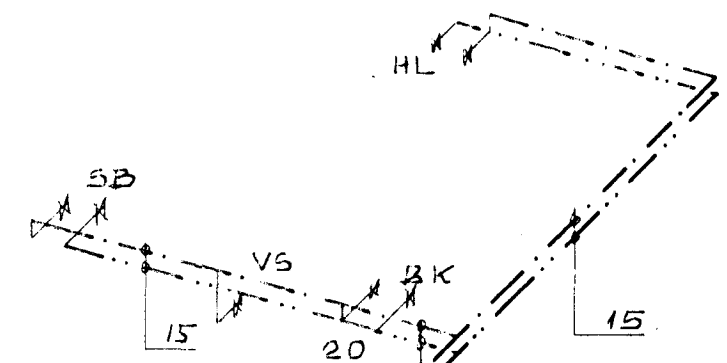

OFNATAFLA

OFN NR.	HITAPORF (WÖTT)	MESTA LENGD (MM)	MESTA HÆÐ (MM)	TENGING	ATHUGASEMDIR
101	980	1000	700	AB	
102	220	600	700	AD	
103	450	600	700	AD	
104	1170	1200	900	CD	
105	830	1500	700	AD	
106	1660	1300	700	AD	
107	1520	1900	500	AD	
108	1520	2400	500	AD	
109	770	1600	200	AB	
110	770	1600	200	CD	
110B	770	1600	200	CB	
111	770	1600	200	CB	
112	910	1500	700	CB	
113	1170	2100	700	CB	
114	600	700	700	CD	
115	760	1500	700	CB	
116	980	1400	900	CB	
117	980	1400	900	CB	
118	980	1400	900	CB	

RÚMMYND VATNSLAGNA ~ 1:50

TEIKNING NR. 882-02-04	DAGS	NAFN	YFIRF
STUÐLABERG 8 HAFNARFIKÐI	Mælt:		
	Hannað:	NÓV 88	K K
	Teiknað:	NÓV 88	K K
VATNSLAGNIR: RÚMMYND. OFNATAFLA.			Mælikv 1:50
KRISTJÁN KNÚTSSON TÆKNIFR FTFÍ LYNGBERGI 27, HAFNARFIKÐI, S 651647			Samb