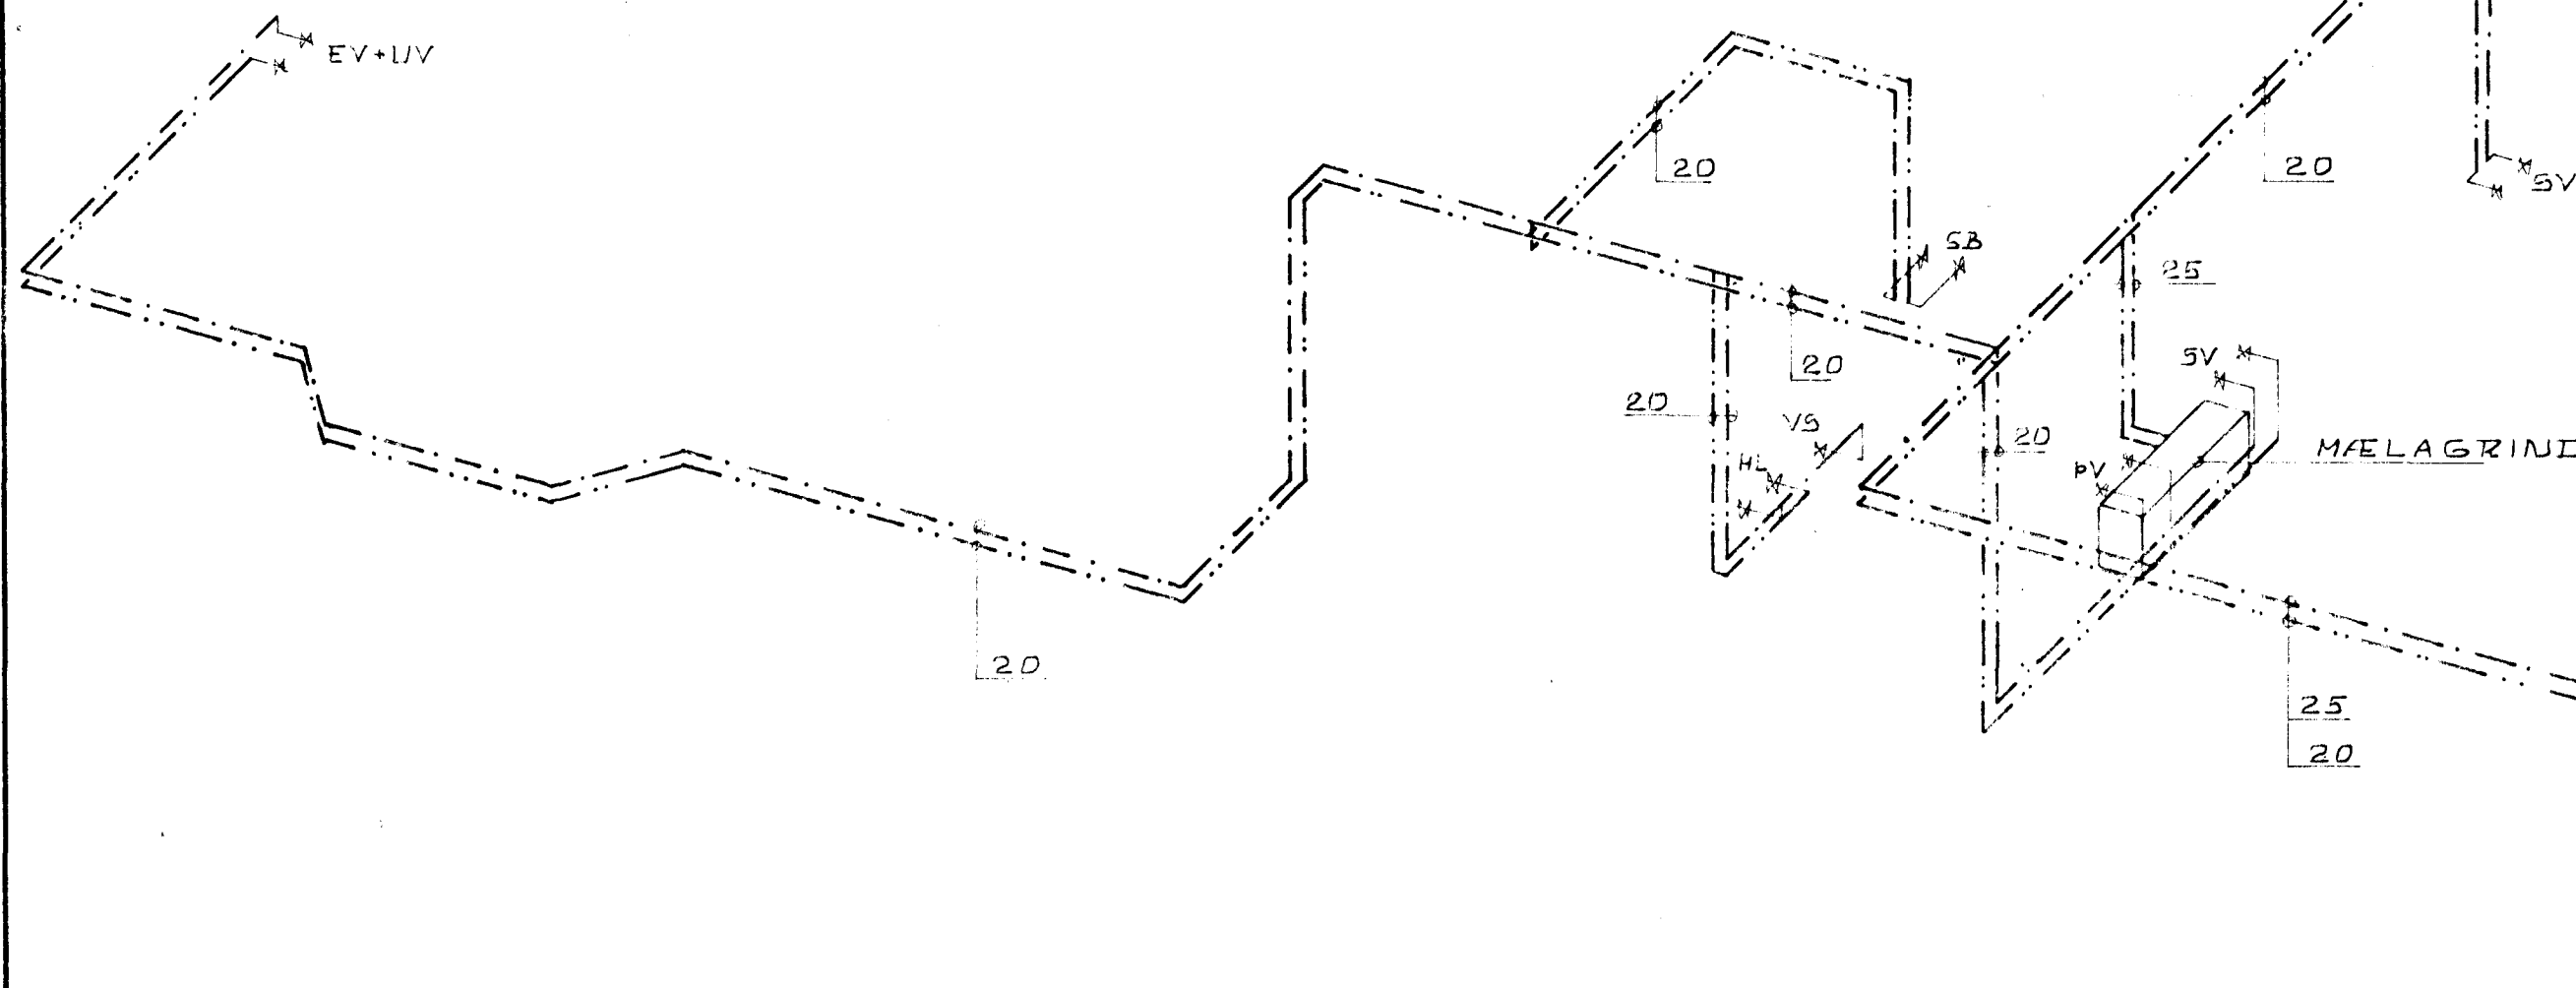

OFNATAFLA

OFN NR.	HITAPORF (WÖTT)	MESTA LENGD (MM)	MESTA HÆÐ (MM)	TENGING	ATHUGASEMDIR
101	980	1000	700	AB	
102	220	600	700	AD	
103	450	600	700	AD	
104	1170	1200	900	CD	
105	830	1500	700	AD	
106	1660	1300	700	AD	
107	1520	1900	500	AD	
108	1520	2400	500	AD	
109	770	1600	200	AB	
110	770	1600	200	CD	
110B	770	1600	200	CB	
111	770	1600	200	CB	
112	910	1500	700	CB	
113	1170	2100	700	CB	
114	600	700	700	CD	
115	760	1500	700	CB	
116	980	1400	900	CB	
117	980	1400	900	CB	
118	980	1400	900	CB	