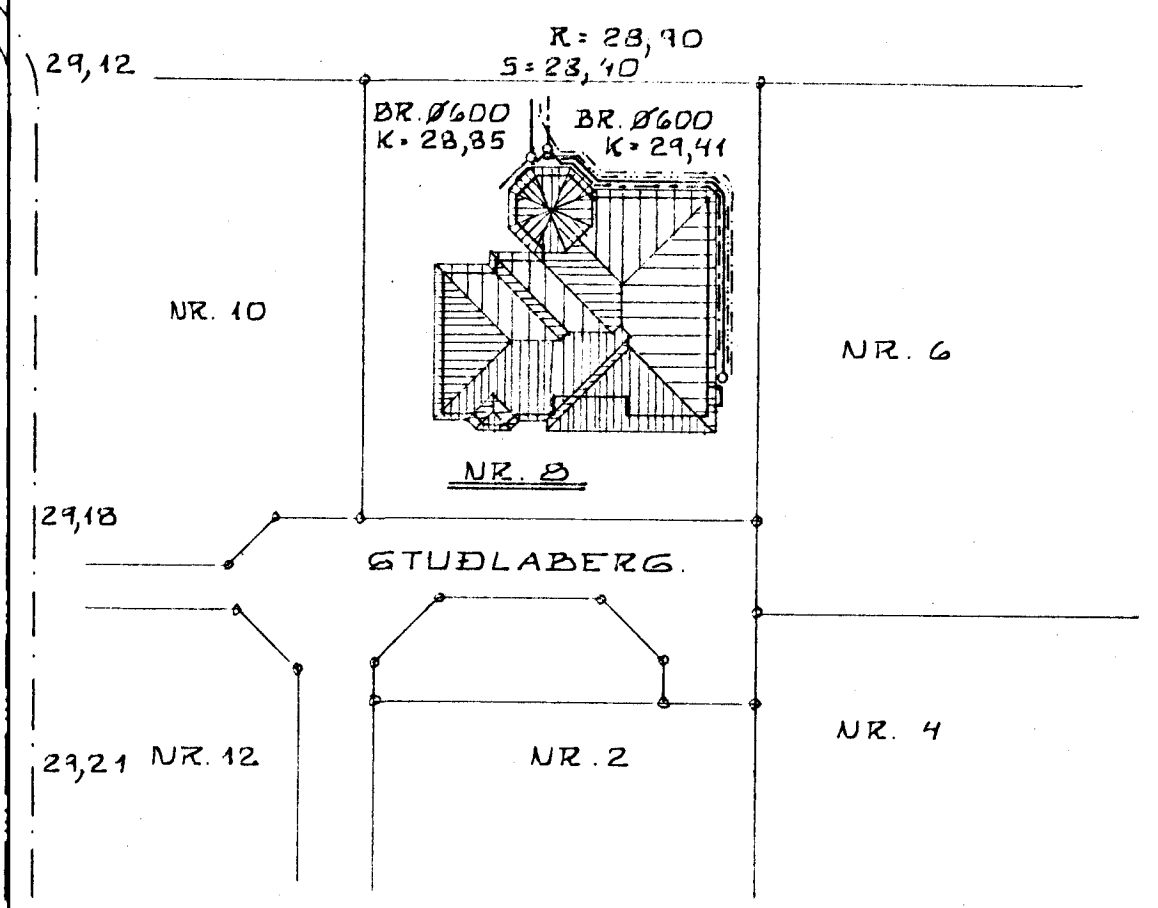

GRUNNMYND 1:50

AFSTÖÐUMYND 1:500

VATNSINNTAK
 Ø 32 MM PEH
 ÞAKRENNSLI HITAVEITU
 Ø 40 MM PEH

TEIKNING NR. 882-02-01	DAGS	NAFN	YFIRF
STUÐLABERG 8 HAFNARFIRÐI.	Mælt: Hannað: Teiknað:	05.88 05.88 K.K.	K.K.
FRÁRENNISLAGNIR: LAGNIR Í GRUNNI.			Mælikv 1:50
KRISTJÁN KNÚTSSON. TÆKNIFR. FTFÍ AKNARHRAUNI 23, HAFNARFIRÐI, S. 651647			Samb