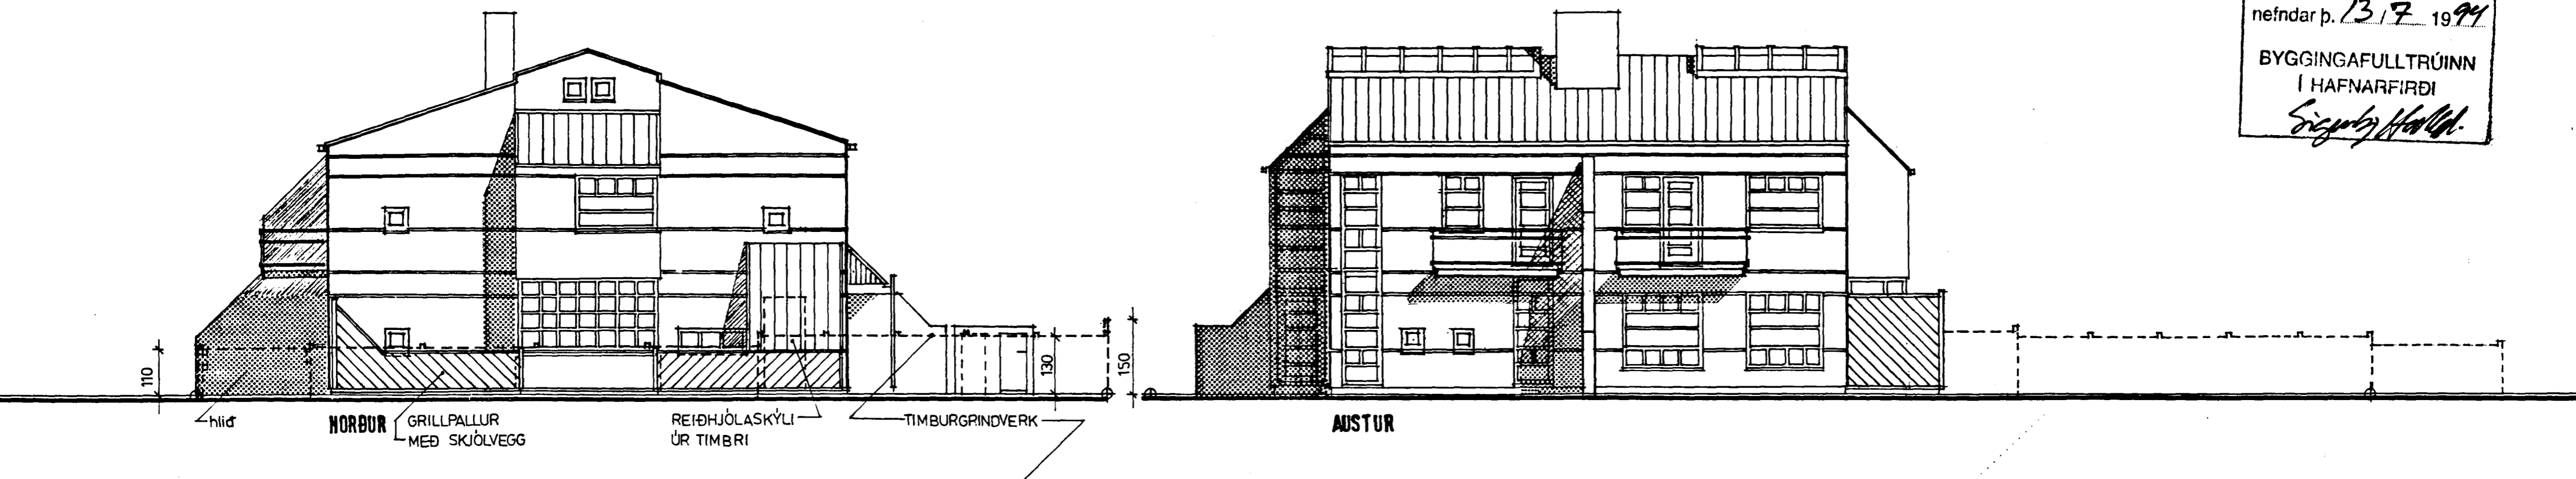

Samþykkt á fundi bygginga-
nefndar p. 13/7 1994
BYGGINGAFULLTRÚINN
I HAFNARFIRÐI
Sigurbjörn Halldór

GRINDVERK, PALLUR, SKÝLI 06.06.1994
SAMPYKKUR GRANNI:
Cenna Sigurbeyssd Stúlaberg 98
Ljósmyndir Kristjánur Skullakey 98
Jón B. HERMANÓSSON STÚLABERG 100
Byggingarfræðingur Stúlaberg 100
Þorgeir Halldórsson - 4 - 90

STÚLABERG 92-94 HAFNARFIRÐI
Útlitsmyndir, sniðmyndir
13.05.
mkv.: 1:100 dags.: 1988 tei: li bl. 02
SIGURÞÓR ABALSTEINSSON ARKITEKT FAÍ

Sigurbjörn Halldór

tveimur gluggum lætt á niðurlagningu á þorðargarði
niðurlagningu á þorðargarði