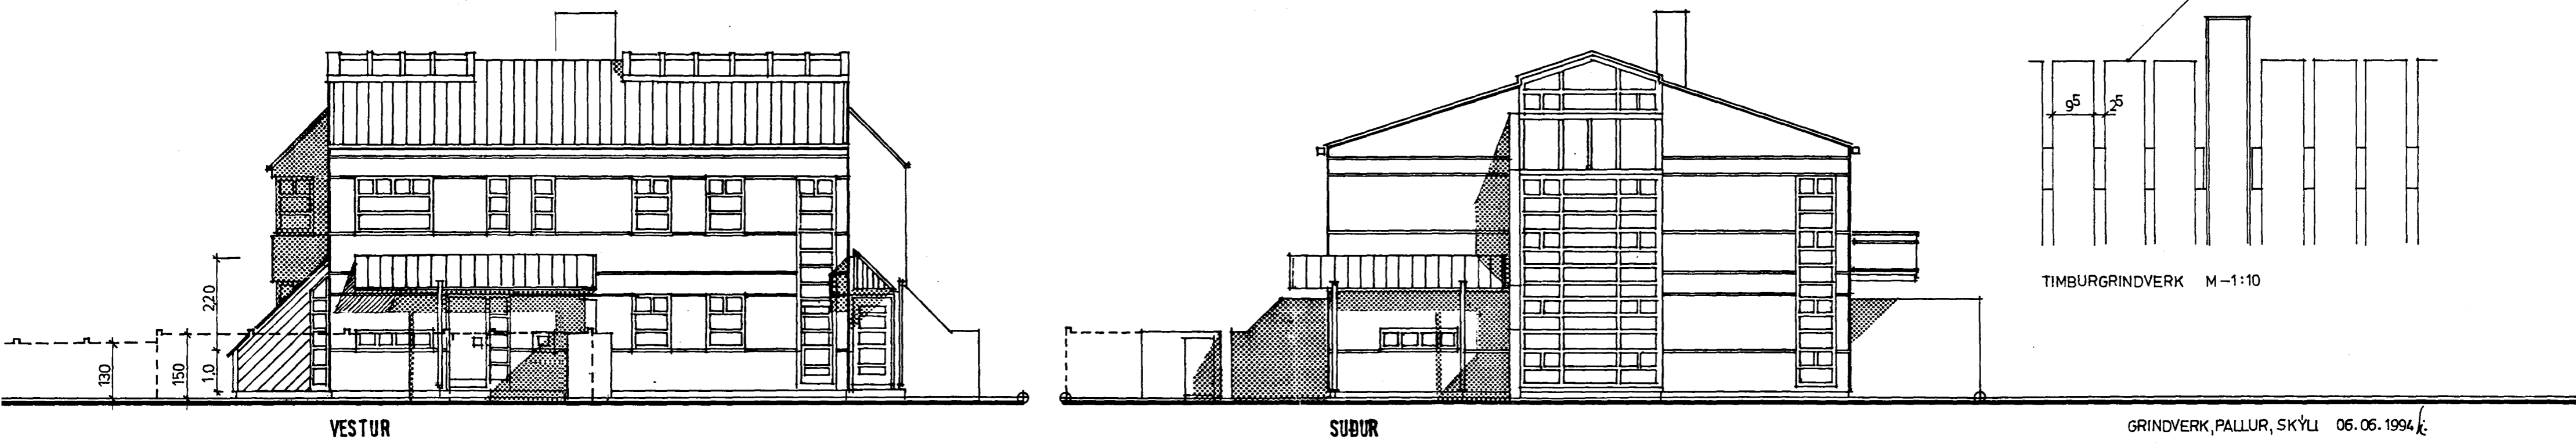

Samþykkt á fundi bygginga-
nefndar p. 13/7 1994
BYGGINGAFULLTRÚINN
I HAFNARFIRÐI
Sigurbjörn Halldór

GRINDVERK, PALLUR, SKÝLI 06.06.1994
SAMPYKKUR GRANNI:
Cenna Sigurbeyssd Stúlaberg 98
Ljósmyndir Kristjánur Skullakey 98
Jón B. HERMANÓSSON STÚLABERG 100
Byggingarfræðingur Stúlaberg 100
Þorgeir Halldórsson - 4 - 90

STÚLABERG 92-94 HAFNARFIRÐI
Útlitsmyndir, sniðmyndir
13.05.
mkv.: 1:100 dags.: 1988 tei: li bl. 02
SIGURÞÓR ABALSTEINSSON ARKITEKT FAÍ

Sigurbjörn Halldór

tveimur gluggum lætt á niðurlagningu á þorðargarði
niðurlagningu á þorðargarði