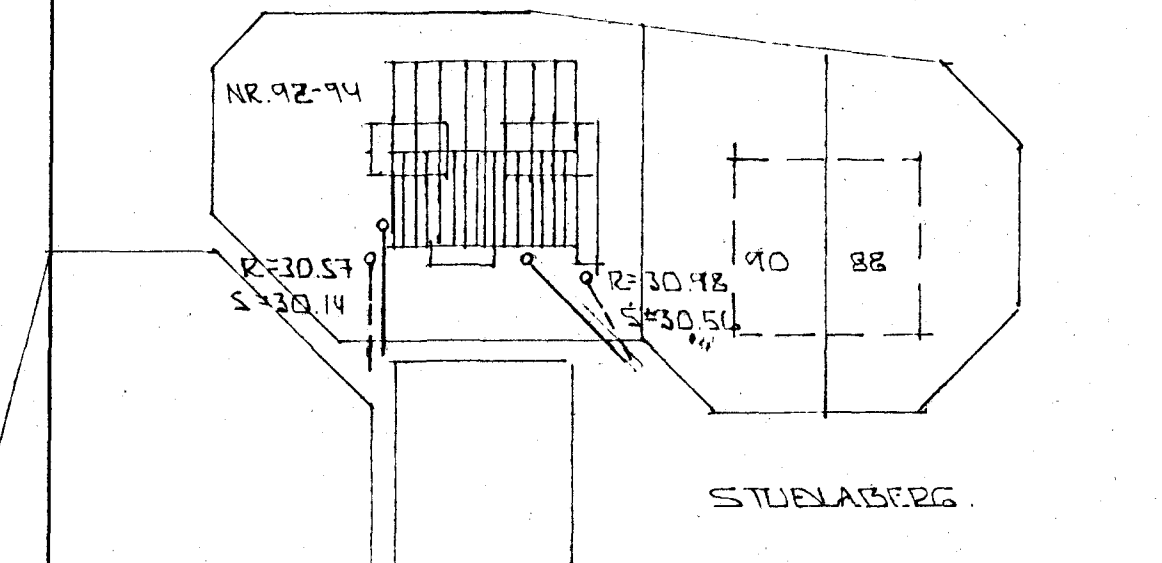

GRUNNMÝND 1:50

AFSTÖÐUMÝND 1:500

BR.NR.	DAGS	EDLI BREVTINGAR	SIGN.
			DAGS. JÚNÍ '88
STUÐLABERG 92-94 HAFNARFIRÐI			HANNAÐ
GRUNNMÝND GRUNNLAGNA			TEIKNAD
MELIKV. 1:50			VERK NR. 8822
SIGURÐUR ÞORLEIFSSON TEKNIFRÆÐINGUR F.T.F.I.			BLAD NR. 2-02
STRANDGÖTU 11 HAFNARFIRÐI SÍMI 54751			