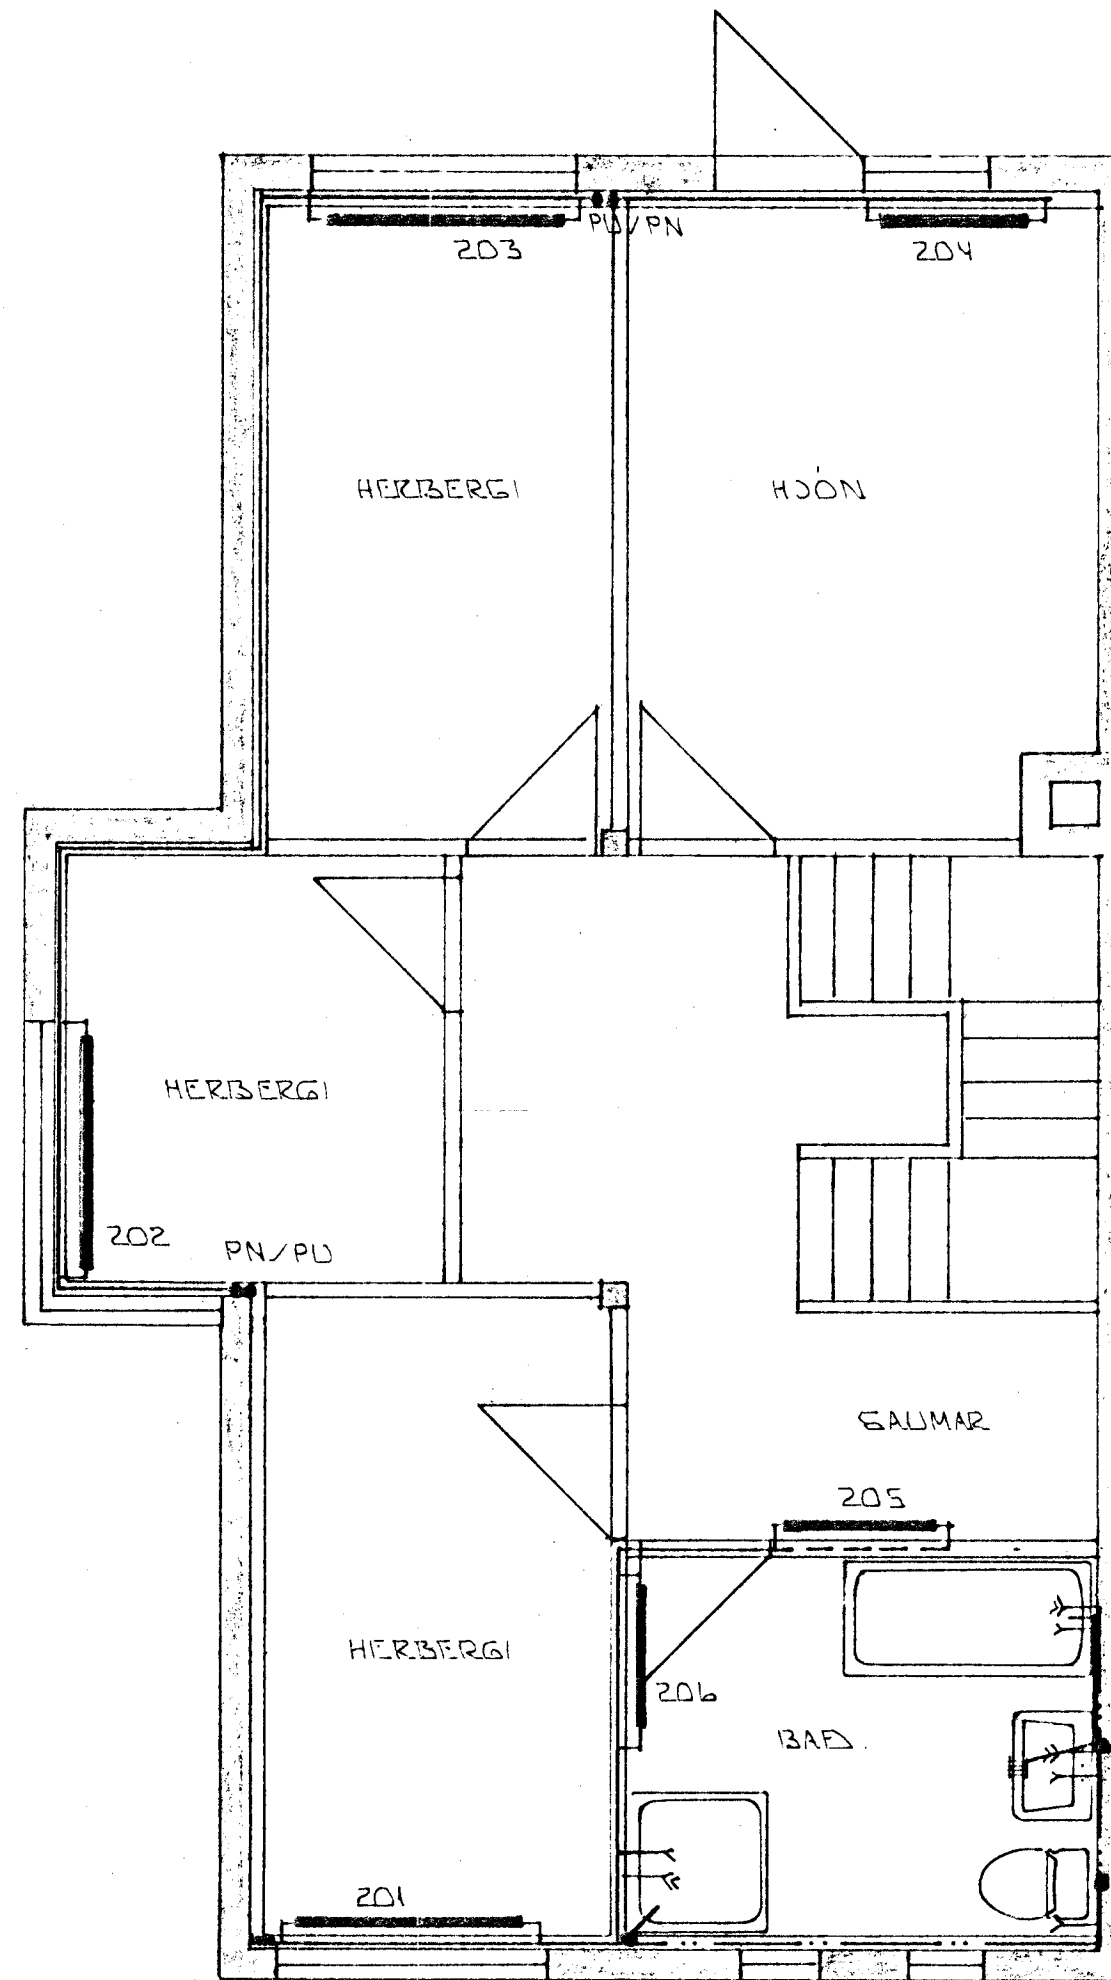

GRUNNMYND 1. HÆÐ 1:50

GRUNNMYND 2. HÆÐ 1:50

ISR. NR.	DAGS	EDLI BREVTINGAR	SIGN.
		STUÐLABERG 94 HAFNARFIRÐI	DAGS DES '88
		HITA - VATA-SLAGNIR. GRUNNMYNDIR.	HANNA
		MÆLIKV. 1:50	TEIKNAD
		SIGURÐUR ÞORLEIFSSON TEKNIFRÆÐINGUR F.T.F.I.	VERK NR. 8822
		STRANDGÖTU 11 HAFNARFIRÐI SÍMI 54751	BLAD NR. 2-03