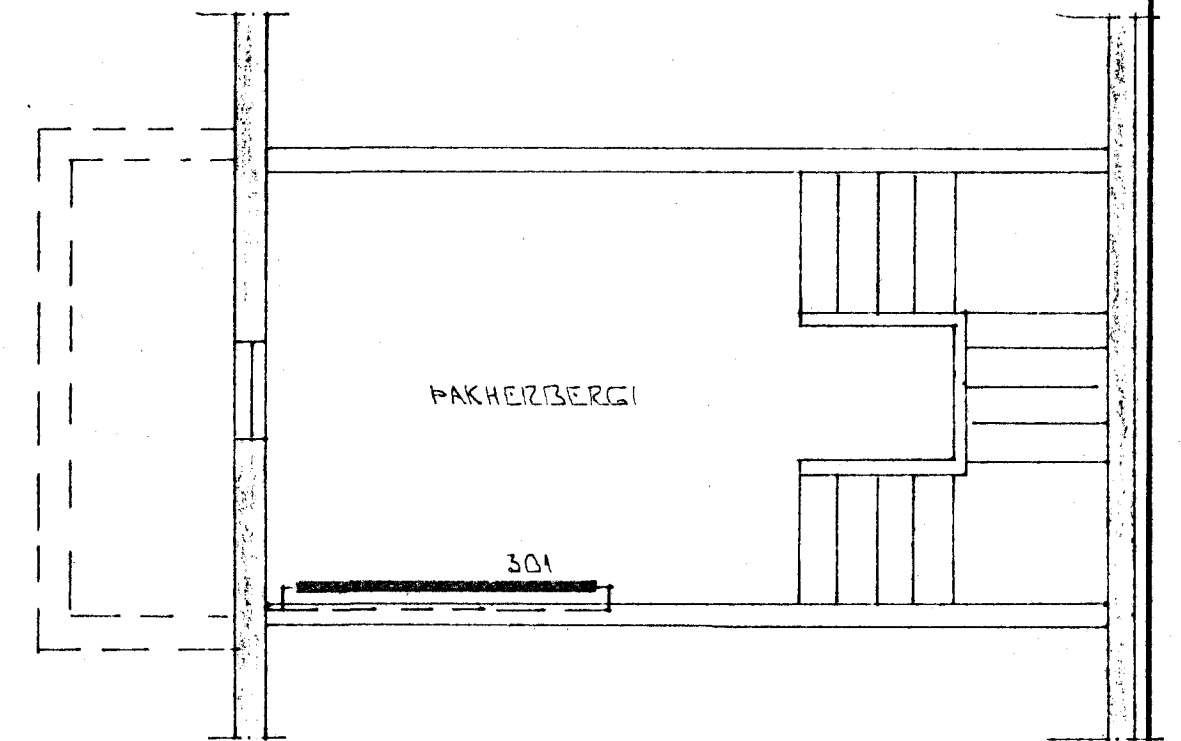

GRUNNMYND 1. HÆÐ 1:50

GRUNNMYND 2. HÆÐ 1:50

ISR. NR.	DAGS	EDLI BREVTINGAR	SIGN.
		STUÐLABERG 94 HAFNARFIRÐI	DAGS DES '88
		HITA - VATA-SLAGNIR. GRUNNMYNDIR.	HANNA
		MÆLIKV. 1:50	TEIKNAD
		SIGURÐUR ÞORLEIFSSON TEKNIFRÆÐINGUR F.T.F.I.	VERK NR. 8822
		STRANDGÖTU 11 HAFNARFIRÐI SÍMI 54751	BLAD NR. 2-03