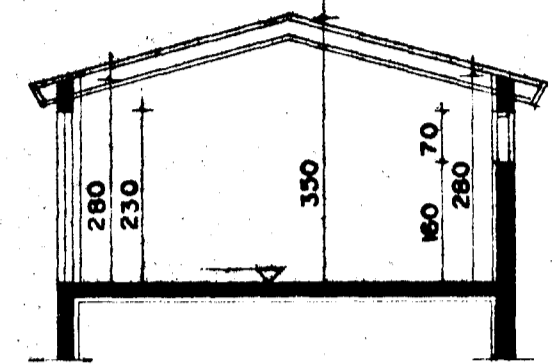

BÍLGEYMSLA VIÐ STUÐLABERG. HÚS NÖ 98, 100, 102 OG 104. HAFNARFIRÐI.
LÓÐ NÖ 96.

Samþykkt á fundi bygginga-
nefndar þ. 5/10 1989

BYGGINGAFAFULLTRÚINN
Í HAFNARFIRÐI

E. J. Jónsson

AFSTÖÐUMYND M 1:500

STYRÐING
BÍLGEYMSLAN ER 72,0 M² BRÖTTÓ
262,8 M³ BRÖTTÓ

BYGGINGARLÝSING:
BÍLGEYMSLAN ER STAÐSTEYPT A
HEFDBUNDINN HATT, MED TÍMBUR
ÞAKI KLÆDDU MED BARRJÄRNI

SNIB AA M 1:100

VESTUR M 1:100

NORÐUR M 1:100

GRUNNMYND M 1:100

AUSTUR M 1:100

SUDUR M 1:100

Sigurður Þorvarðarson