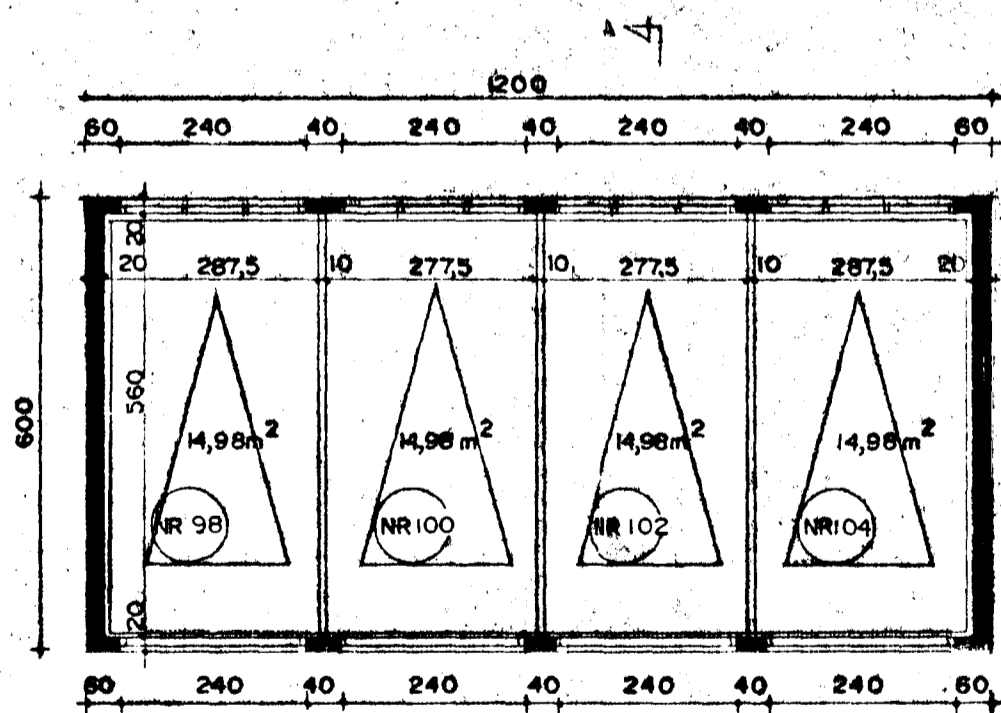

BÍLGEYMSLA VIÐ STUÐLABERG. HÚS NÖ 98, 100, 102 OG 104. HAFNARFIRÐI.
LÓÐ NÖ 96.

Samþykkt á fundi bygginga-
nefndar þ. 5/10 1989

BYGGINGAFAFULLTRÚINN
Í HAFNARFIRÐI

E. J. Jónsson

AFSTÖÐUMYND M 1:500

STYRÐING
BÍLGEYMSLAN ER 72,0 M² BRÖTTÓ
262,8 M³ BRÖTTÓ

BYGGINGARLÝSING:
BÍLGEYMSLAN ER STAÐSTEYPT A
HEFDBUNDINN HATT, MED TÍMBUR
ÞAKI KLÆDDU MED BARRJÄRNI

SNIB AA M 1:100

VESTUR M 1:100

NORÐUR M 1:100

GRUNNMYND M 1:100

AUSTUR M 1:100

SUDUR M 1:100

Sigurður Þorvarðarson