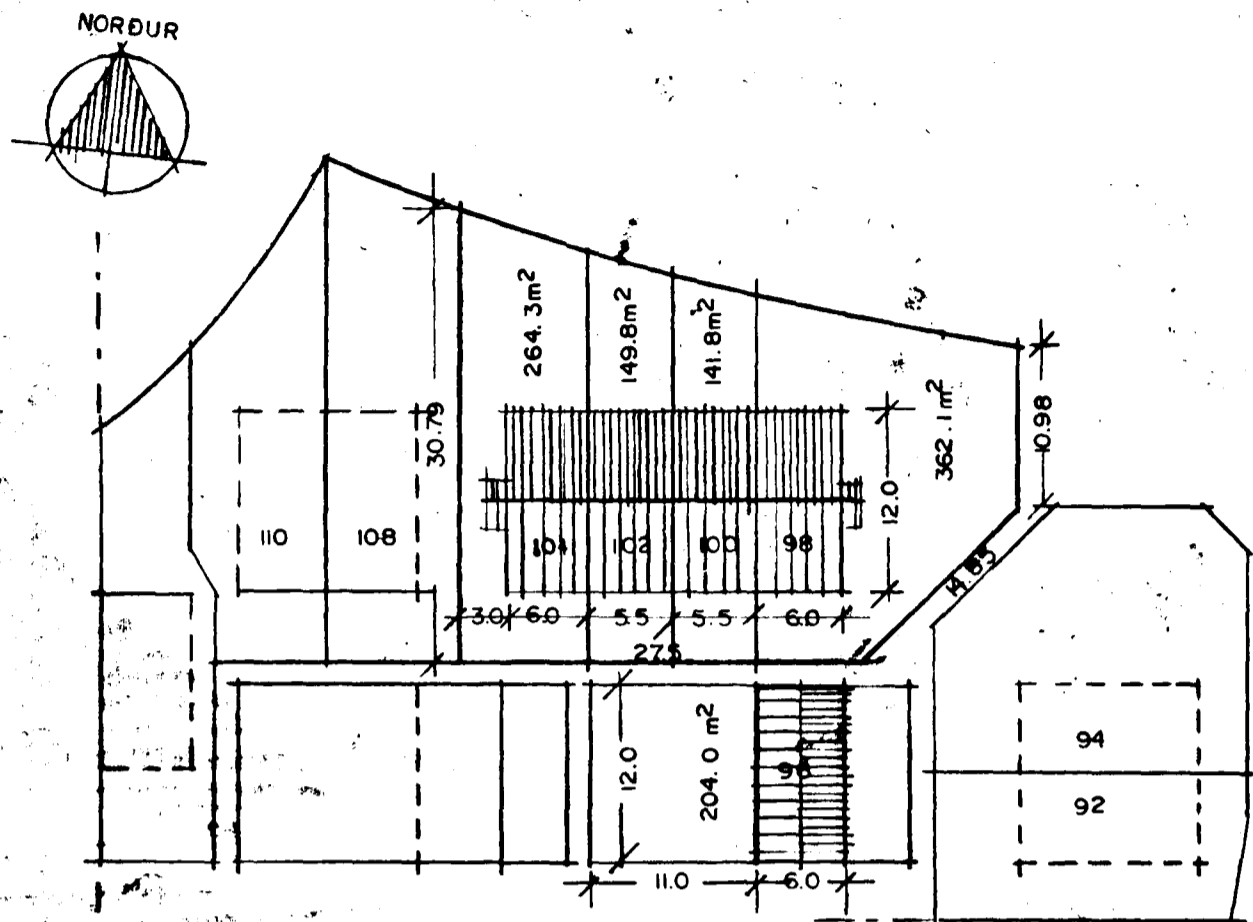

BÍLGEYMSLA VIÐ STUÐLABERG. HÚS NÖ 98, 100, 102 OG 104. HAFNARFIRÐI.
LÓÐ NÖ 96.

Samþykkt á fundi bygginga-
nefndar þ. 5/10 1989

BYGGINGAFAFULLTRÚINN
Í HAFNARFIRÐI

E. J. Jónsson

AFSTÖÐUMYND M 1:500

STYRÐING
BÍLGEYMSLAN ER 72,0 M² BRÖTTÓ
262,8 M³ BRÖTTÓ

BYGGINGARLÝSING:
BÍLGEYMSLAN ER STAÐSTEYPT A
HEFDBUNDINN HATT, MED TÍMBUR
ÞAKI KLÆDDU MED BARRJÄRNI

SNIB AA M 1:100

VESTUR M 1:100

NORÐUR M 1:100

GRUNNMYND M 1:100

AUSTUR M 1:100

SUDUR M 1:100

Sigurður Þorvarðarson