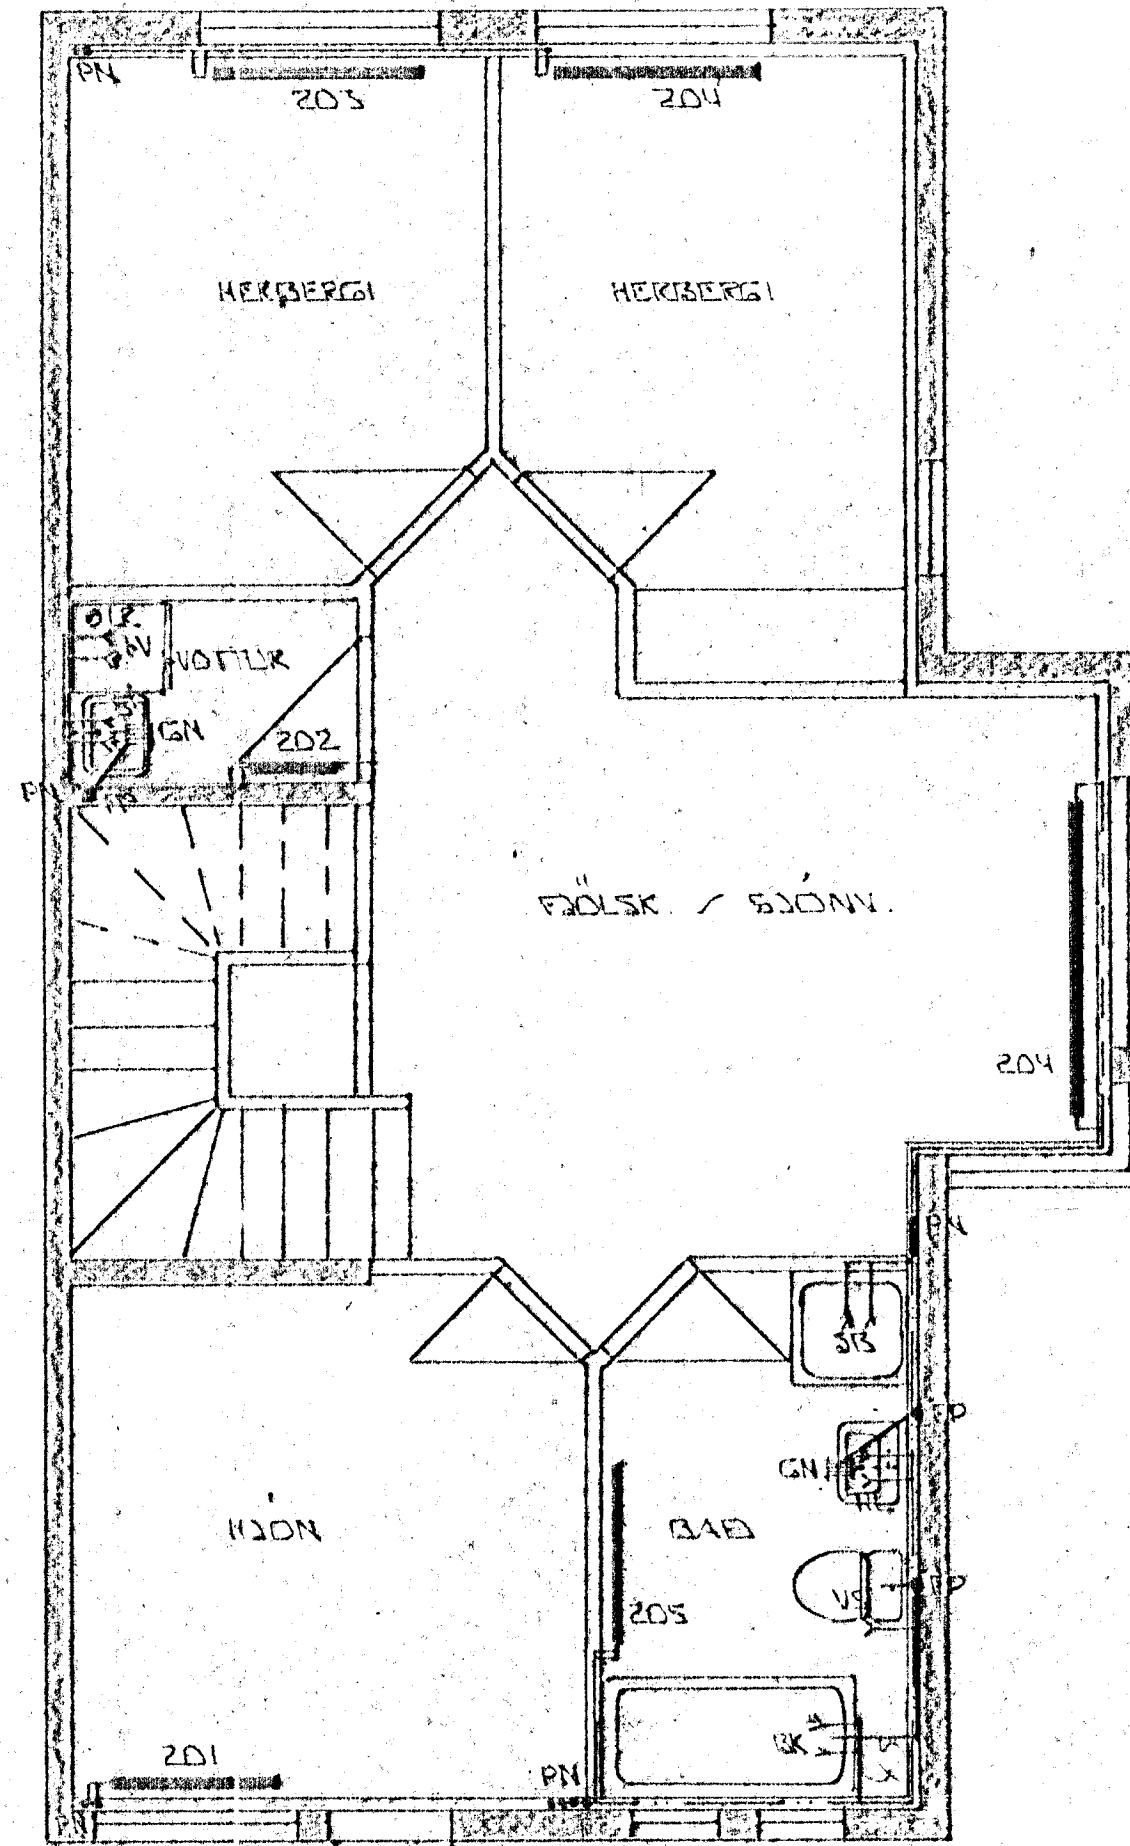

GRUNNMÝND 1. HÆÐ 1:50

GRUNNMÝND 2. HÆÐ 1:50

BR. NR.	DAGS	EÐLI ISREYTINGAR	SIGNI
		STUÐLASERG 9B HAFNARFJÖRÐI	DAGS OKT 89
		HITA-VATNS- OG FRÆNNISLAGNIK.	HAANAB
		1. OG 2. HÆÐ GRUNNMÝNDIR.	TEIKNAB
		MELIKV. 11:50	VERK NR. 8925
		SIGURÐUR ÞORLEIFSSON TEKNIFRÉDLEUR F.T.F.T.	BLAÐ NR.
		STRANDGÖTU 11 HAFNARFJÖRÐI SÍMI 54731	2-03