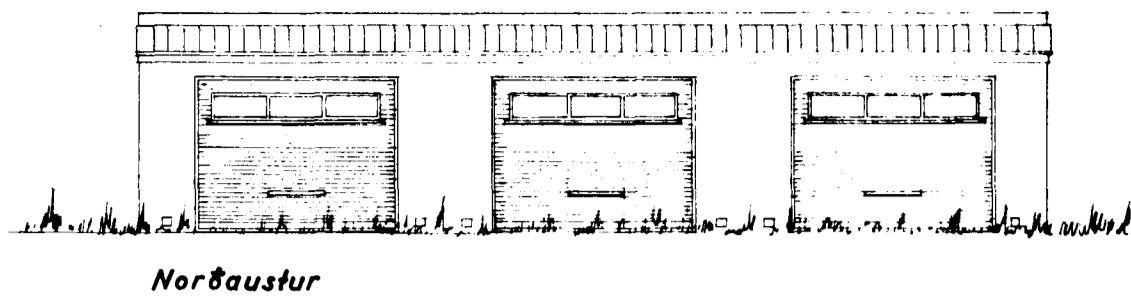

Melabraut nr. 7.

Bilgeymslur

1:100

Norðaustur