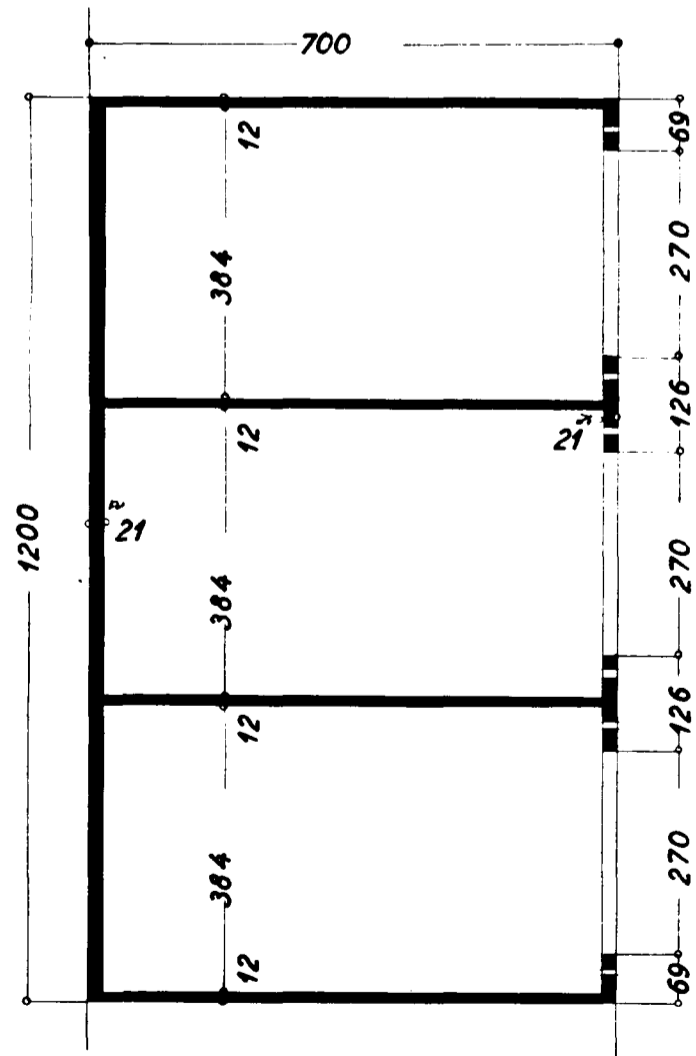

Melabraut nr. 7.

Bilgeymslur

1:100

Norðaustur

Suðvestur

Suðaustur (að Suðurgötu)

Grundmynd

AFSTÖÐUMYND

1:1000

3 blg:
84 m²
210 m³

Samþykkt á fundi bygginga-
nefndar þ. 23. 10. 60

BYGGINGAFULLTRÚINN
Í HAFNARFIRÐI

HÚSASMÍÐAMEISTARI:

MÚRARAMEISTARI:

4/10'61 var samþykkt að heimila
byggj. stjórnun gæmdu til VÍKÍSTAN.