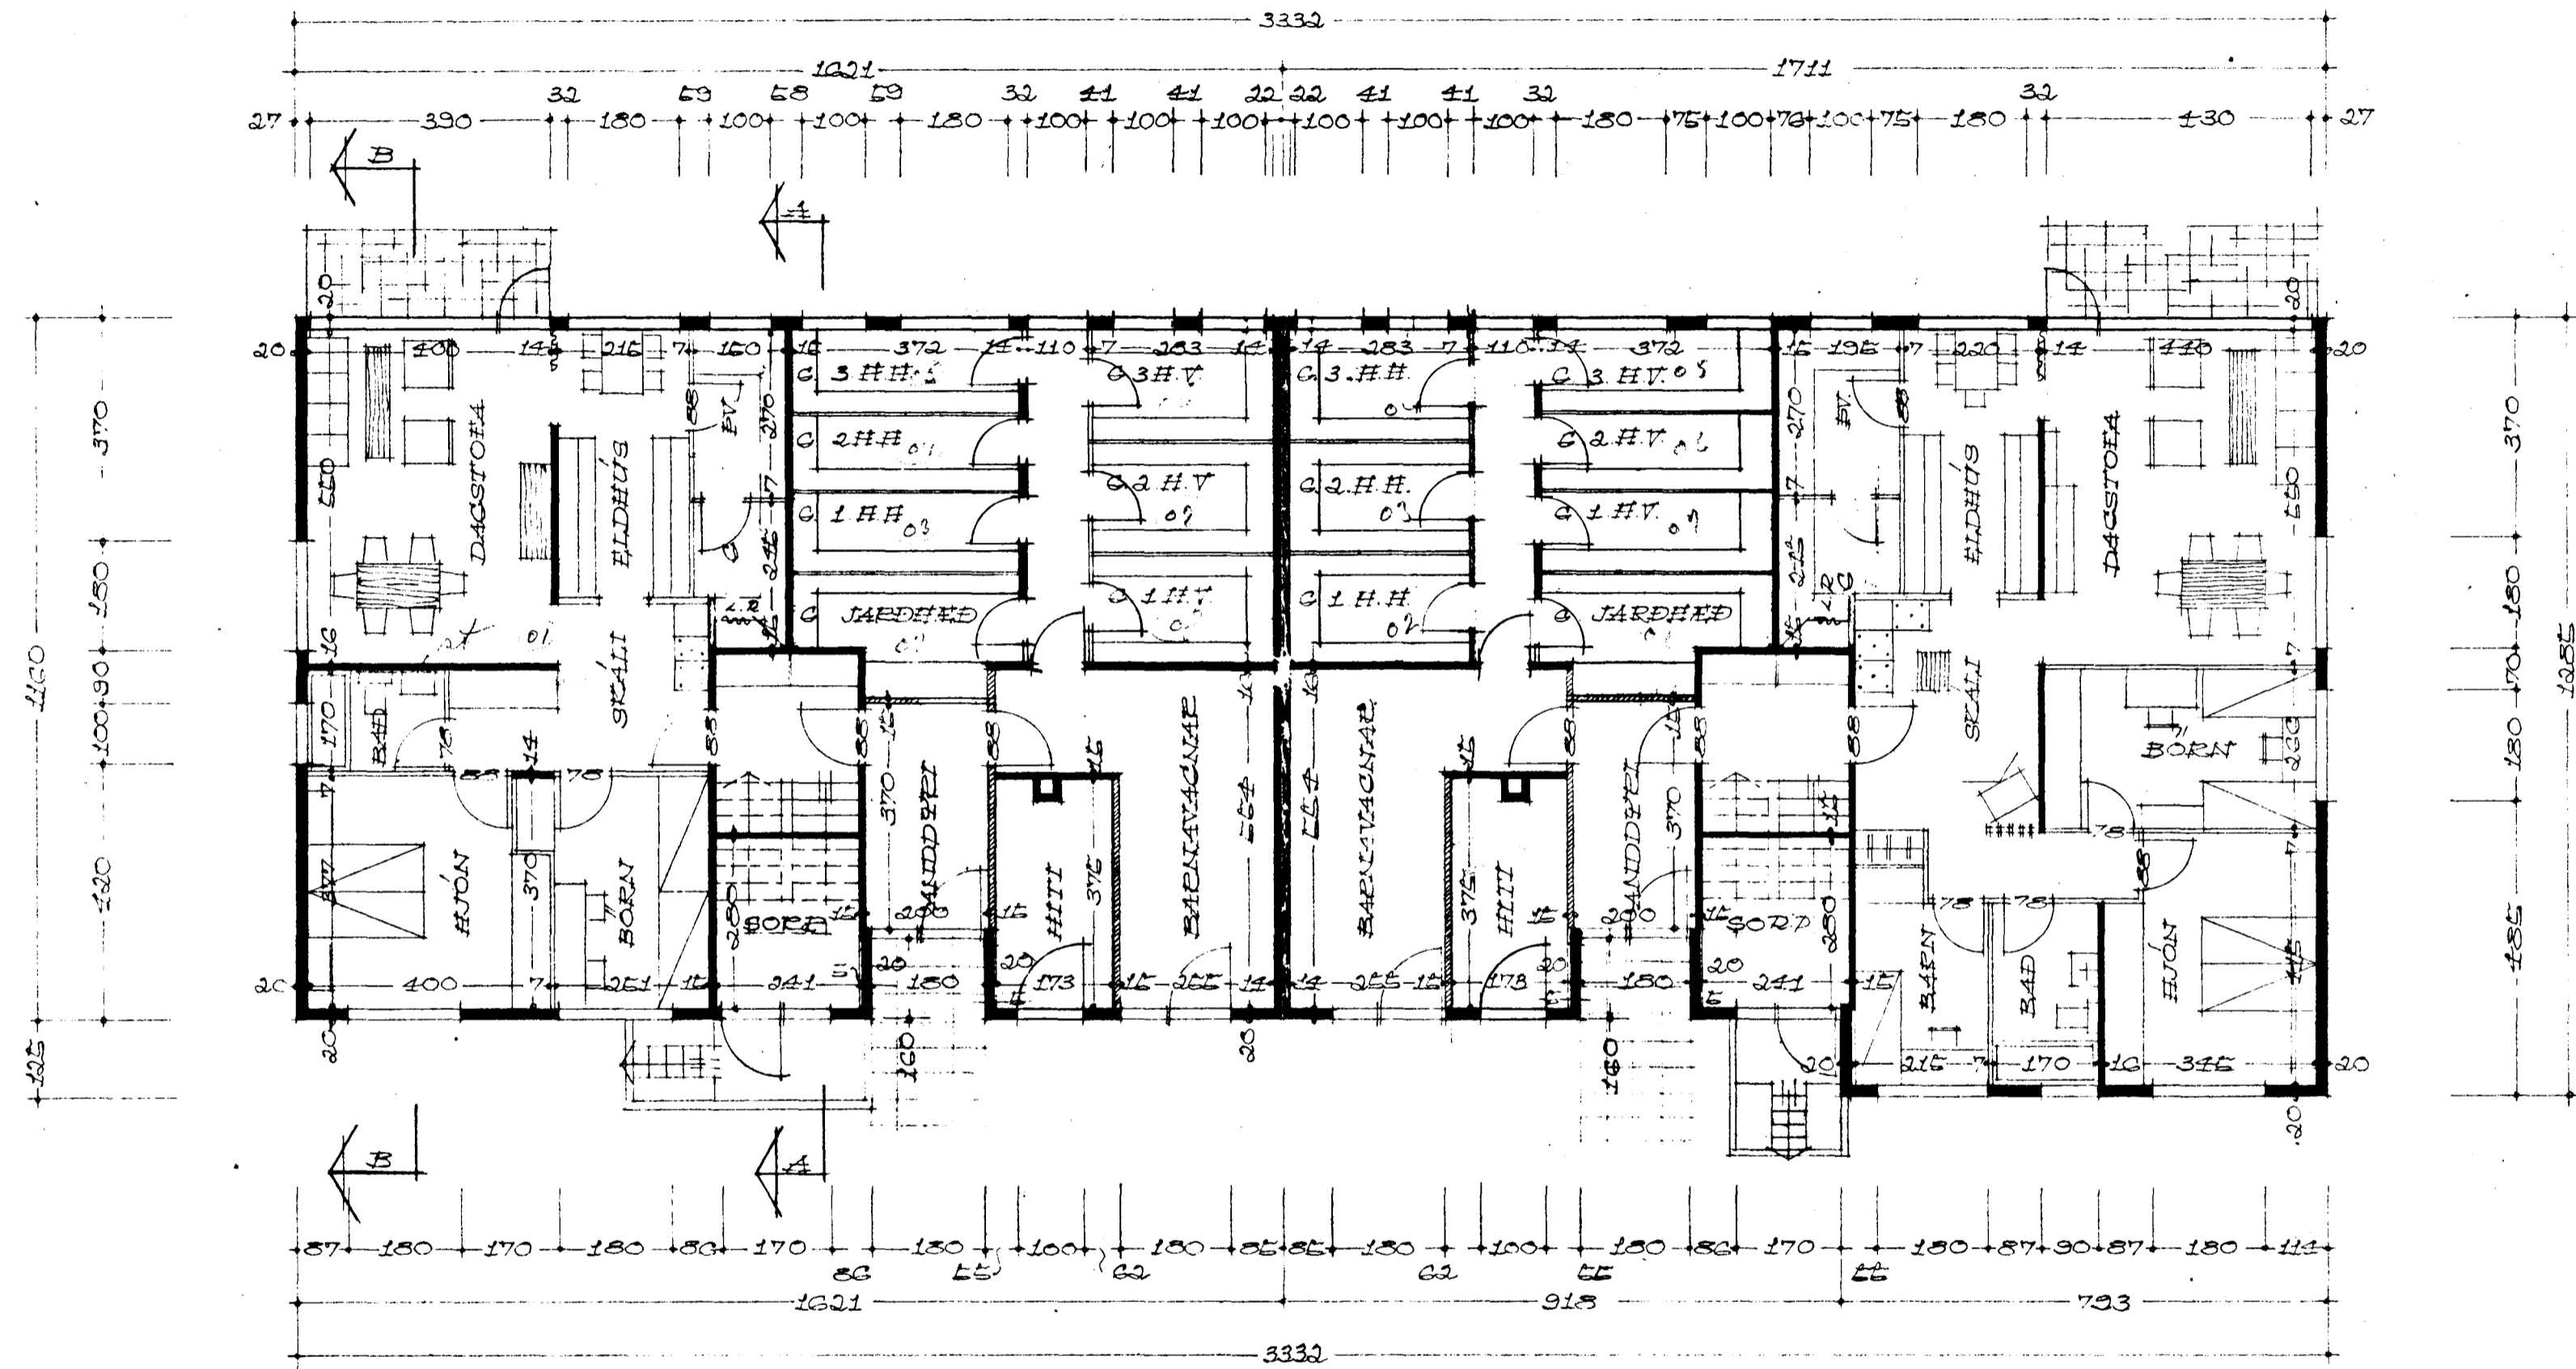

SUDURBRAUT 14-16

FJÓLBÝLISHUS VED. SUDURGÖTTU MELABRAUT NR 9 HAFNARFIRÐI M 1:100

Samþykkt á fundi byggingar-
ráðs nr. 4/9 1968

BYGGINGARULTRÚINN
I HAFNARFIRÐI
F. Gunnarsson

GRUNNMUND JARDHEDAR

RETTJAFNÍK 1. AUGUST 1968