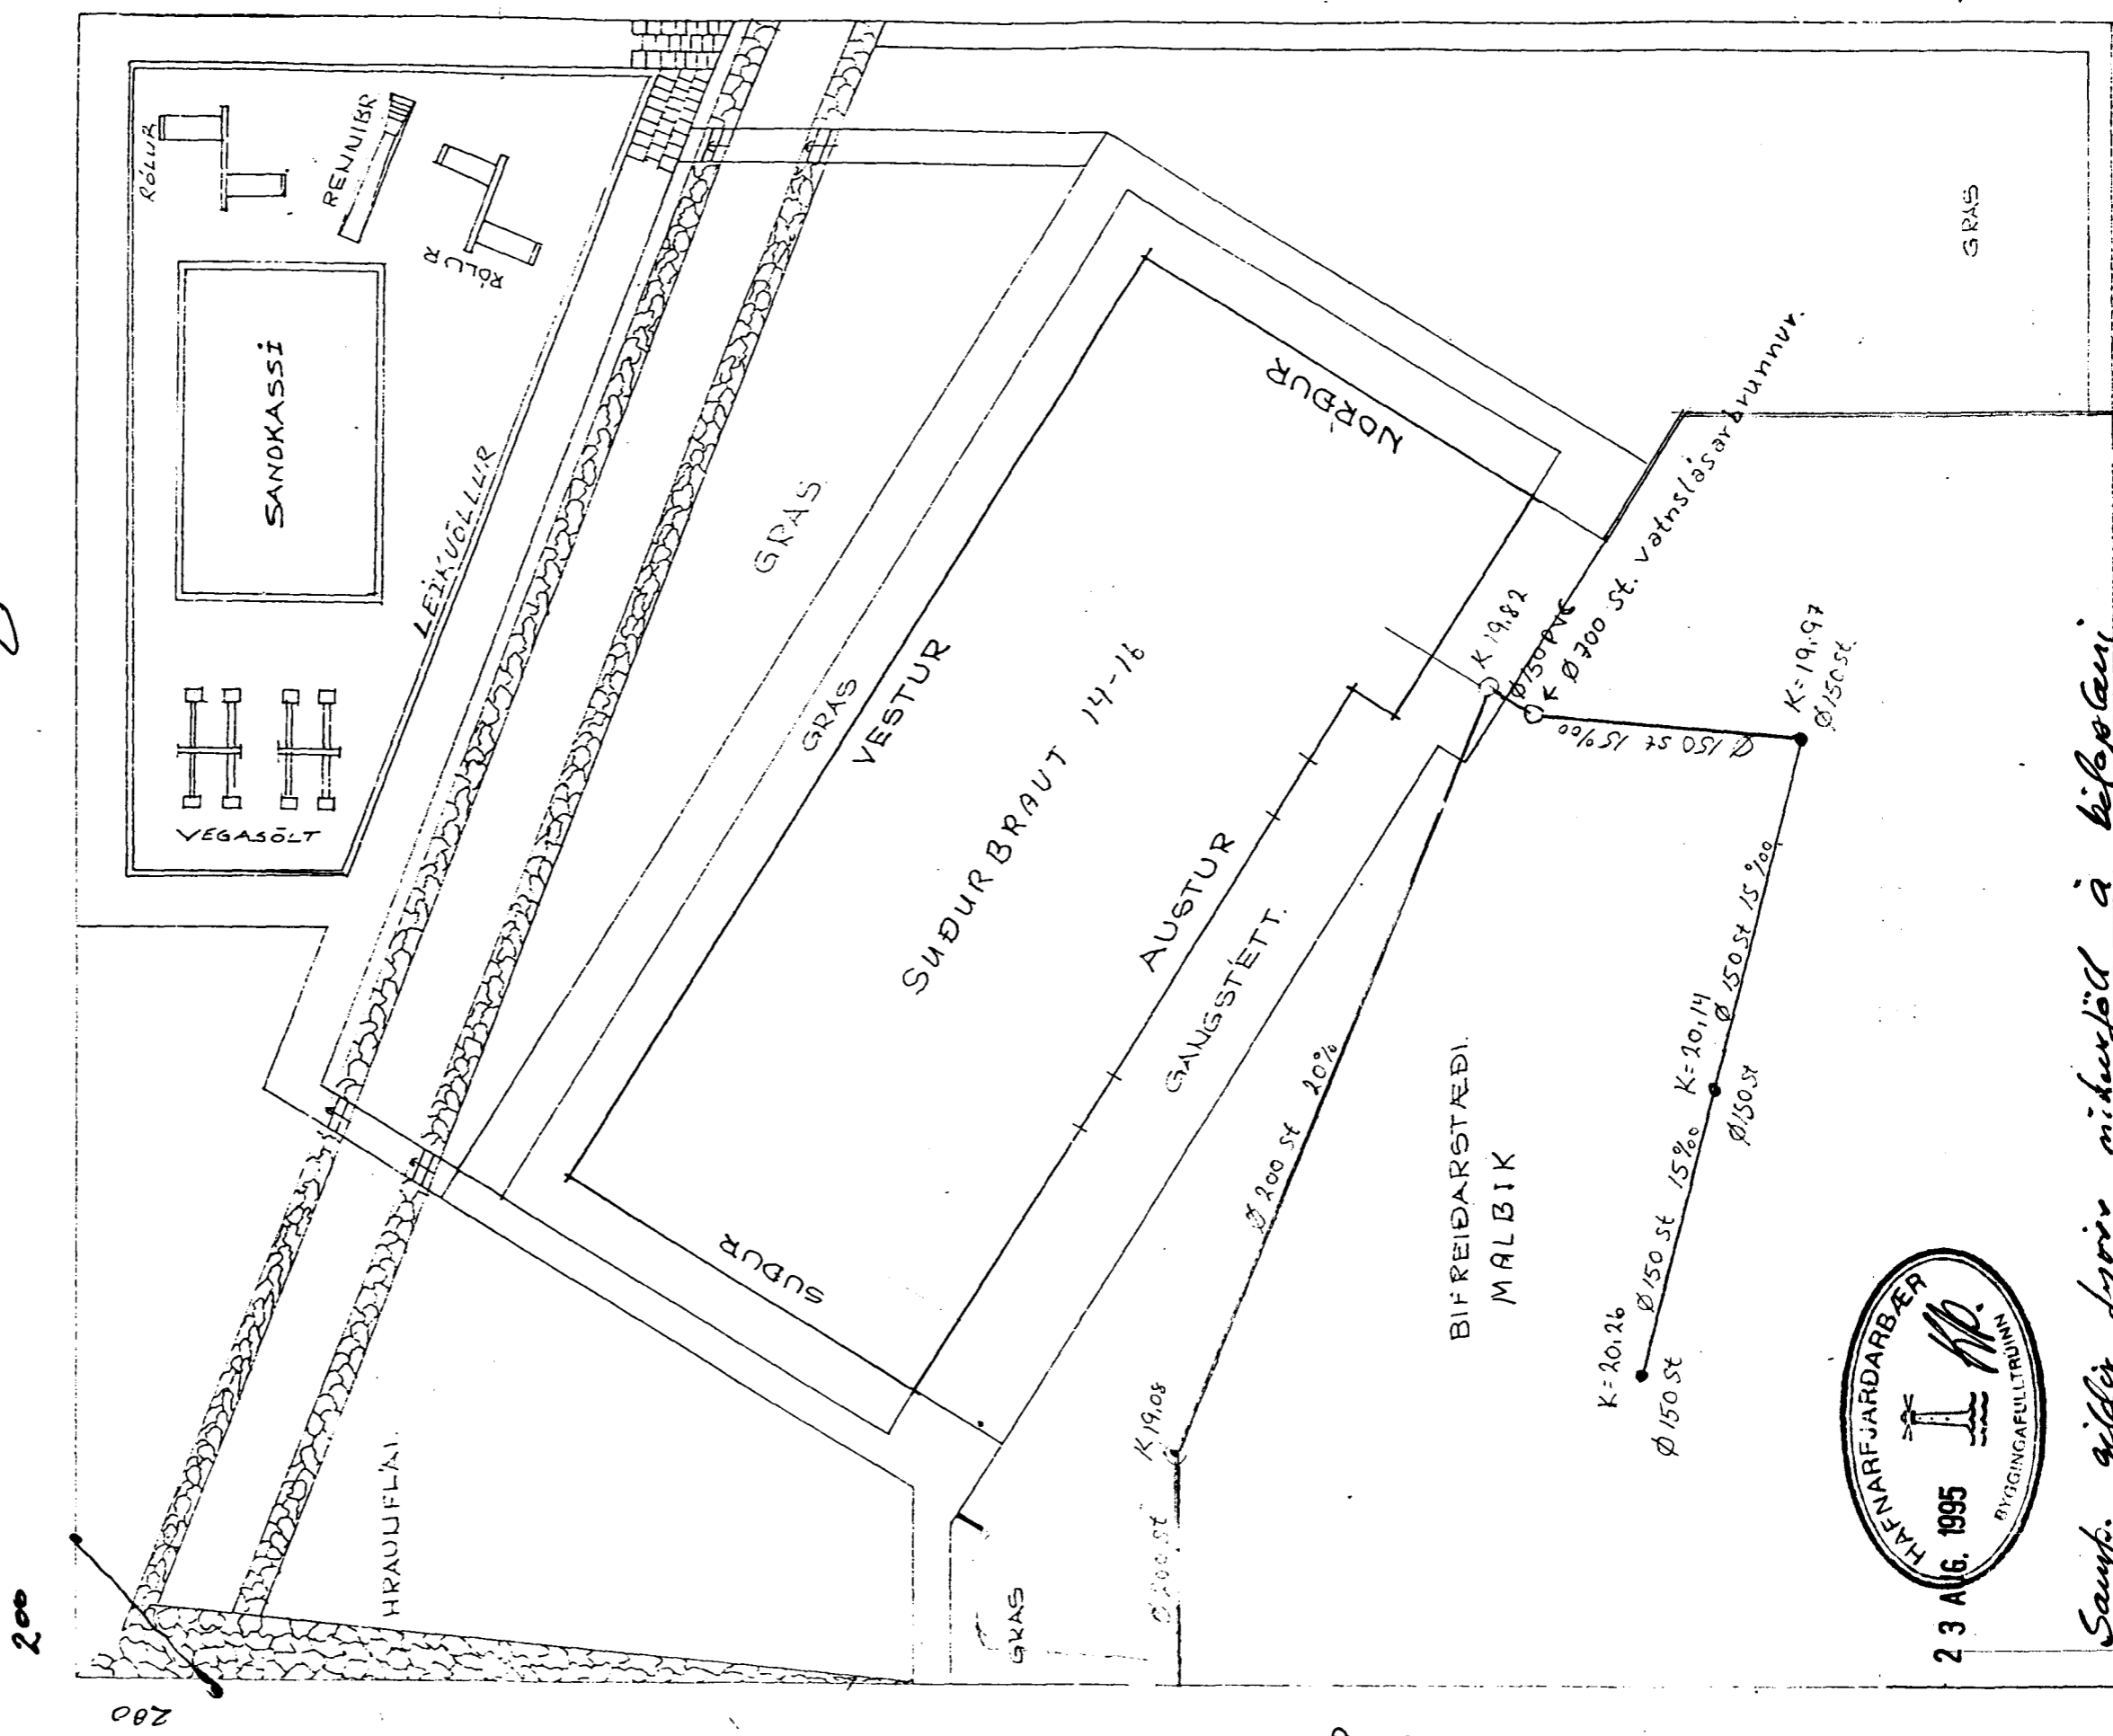

Suðurbraut 14-16 Frárennislagnir Mælikv. 1:200
 í bifreiðastæði

Tæknipjónusta, Sölva Sigurðssonar Sigtúni 7 Sími 562 3503	Hannað	Dagsetning	Nafn
	Teiknað Yfirfarið Samb.	22-08-95	SH

23 AUG. 1995

Samyg. gildir fyrir miðurfjöld á bilspámi