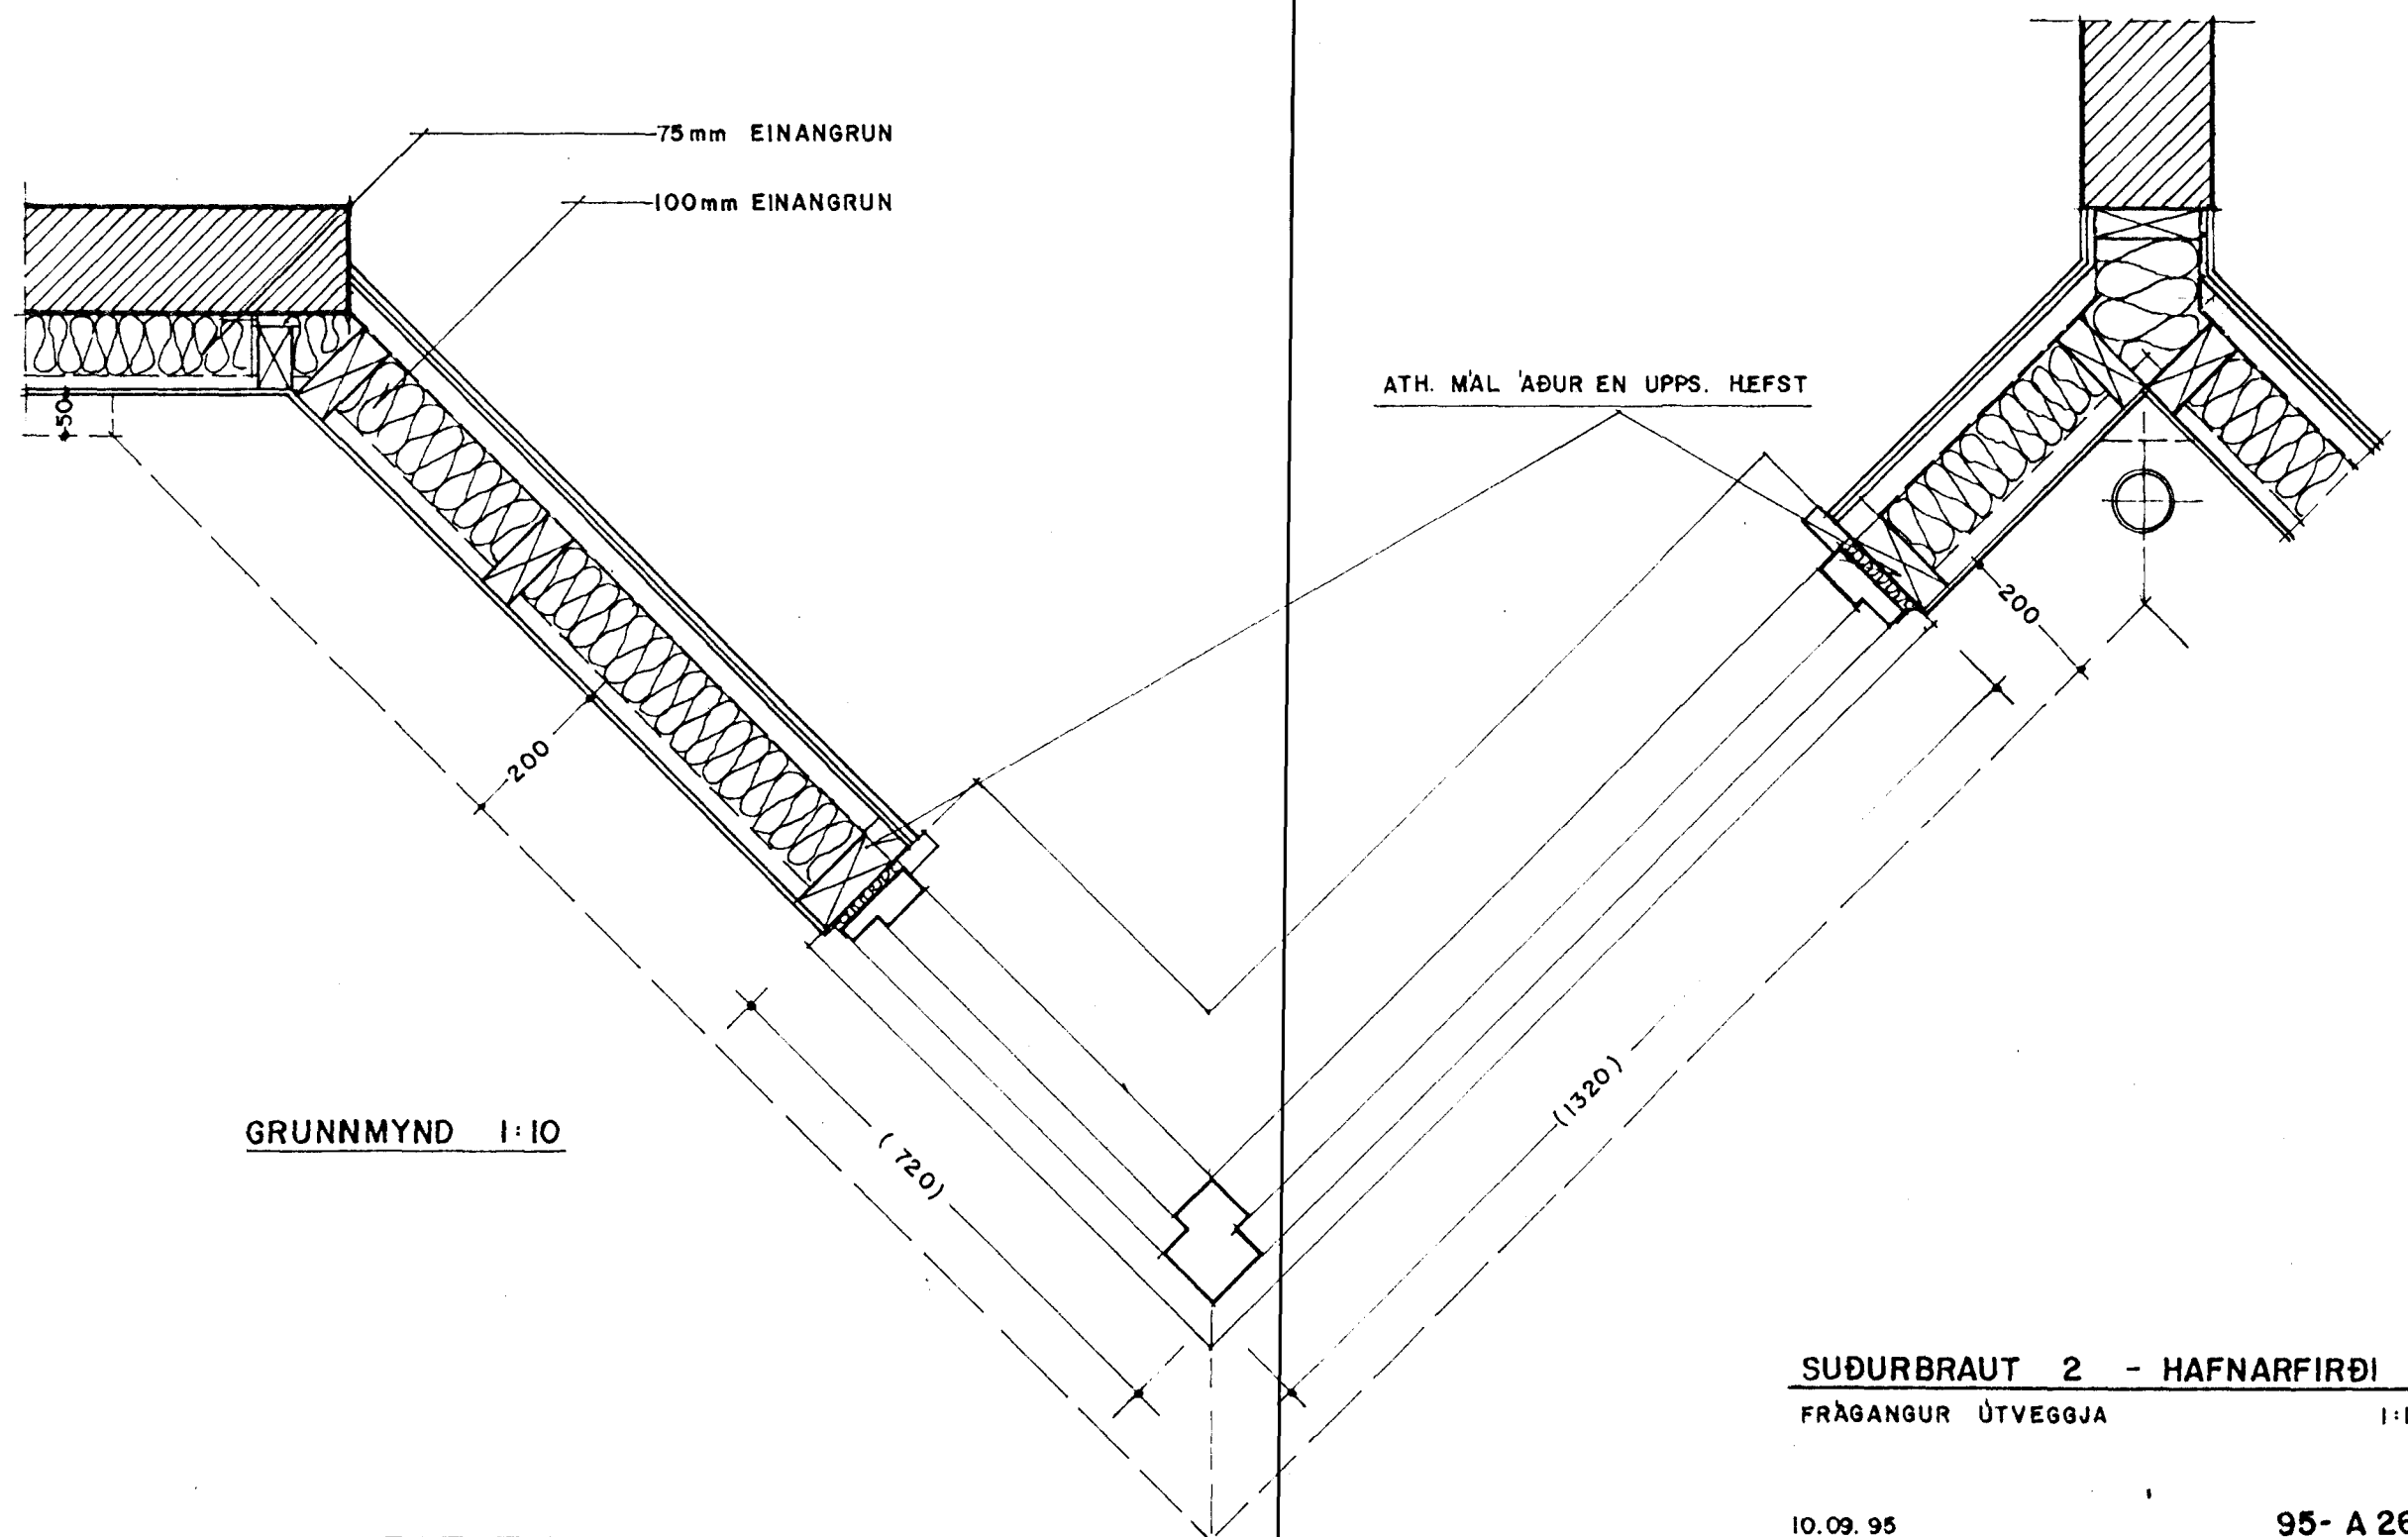

SNEIÐING 1:10

GRUNNMYND 1:10

SUÐURBRAUT 2 - HAFNARFIRÐI
FRÁGANUR ÚTVEGGJA 1:10

10.09.95 95- A 26
ARSÆLL VIGNISSON ARKITEKT
BRÚARFLÓT 3, GARÐABÆ 65 67 87