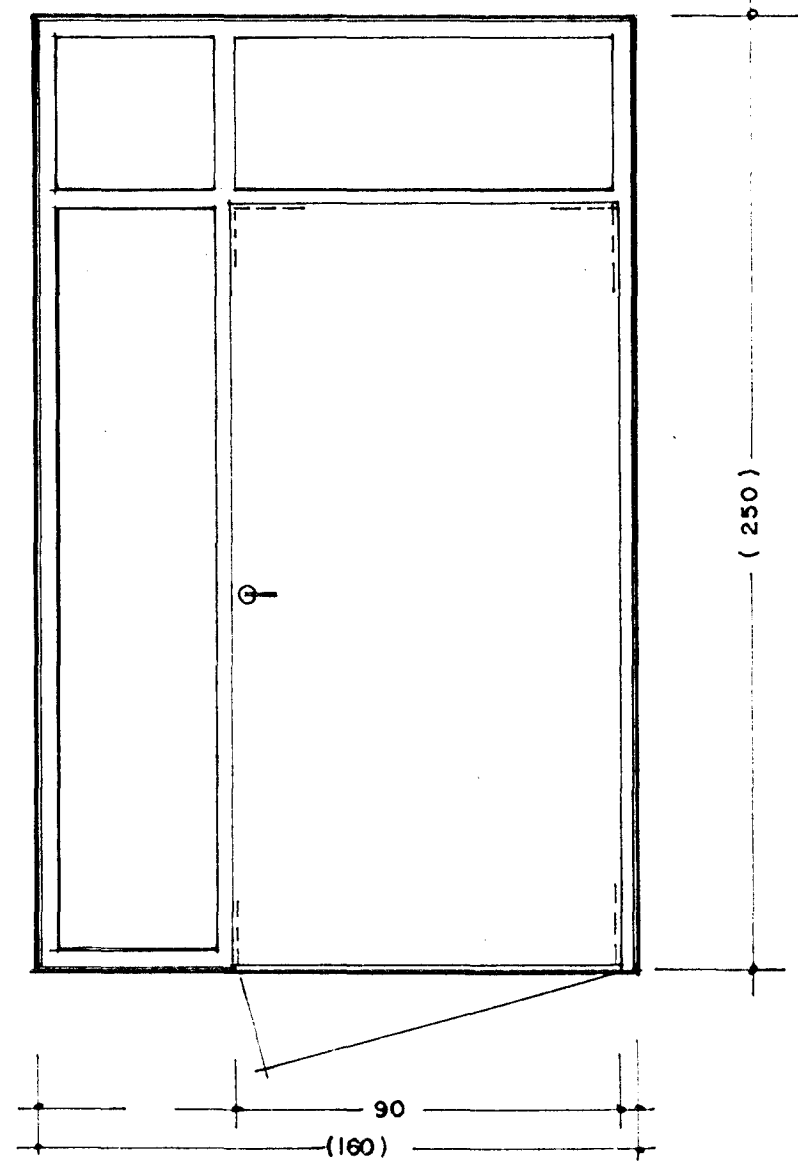

SKÁPAR OG FATAHENGI
 HURÐAR OG HLIÐAR LÖGD HVÍTU PLASTI
 HILLUR OG INN-HLIÐAR LÖGD HVÍTU PLASTI
 HURÐIR, HILLUR OG HLIÐAR KANTLÍMDAR Í VÆL
 HÖLDUR ERU RÖNNADAR STÁLHÖLDUR, L=85mm
 SKÁPAR MÁLSETTIR () ERU INNFELDIR
 SOKKLAR OG YFIRSTYKKI VERDI ÚR HVÍTU
 PLASTI

14 stk - 1 stk. 90sm.

1 stk

HURÐASKRÁ				
STÆRÐ	FJ.	H	V	EFNI
70 x 200	13	10	3	LAKK.
80 x 200	46	23	23	BEYKI
90 x 200	2	1	1	BEYKI
90 x 200 B-30	16	8	8	BEYKI
70 x 200 RENNI	14			PLASTL.
90 x 200 RENNI	1			PLASTL.