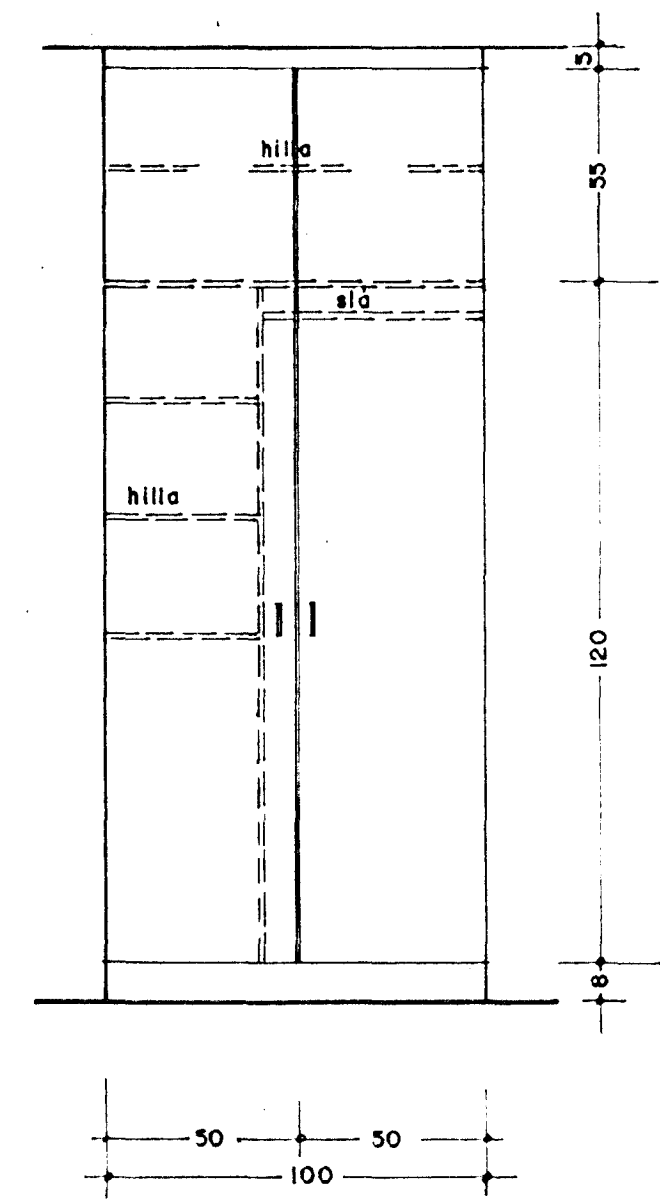

SKÁPAR OG FATAHENGI
 HURÐAR OG HLIÐAR LÖGD HVÍTU PLASTI
 HILLUR OG INN-HLIÐAR LÖGD HVÍTU PLASTI
 HURÐIR, HILLUR OG HLIÐAR KANTLÍMDAR Í VÆL
 HÖLDUR ERU RÖNNADAR STÁLHÖLDUR, L=85mm
 SKÁPAR MÁLSETTIR () ERU INNFELDIR
 SOKKLAR OG YFIRSTYKKI VERDI ÚR HVÍTU
 PLASTI

14 stk - 1 stk. 90sm.

1 stk

HURÐASKRÁ				
STÆRÐ	FJ.	H	V	EFNI
70 x 200	13	10	3	LAKK.
80 x 200	46	23	23	BEYKI
90 x 200	2	1	1	BEYKI
90 x 200 B-30	16	8	8	BEYKI
70 x 200 RENNI	14			PLASTL.
90 x 200 RENNI	1			PLASTL.