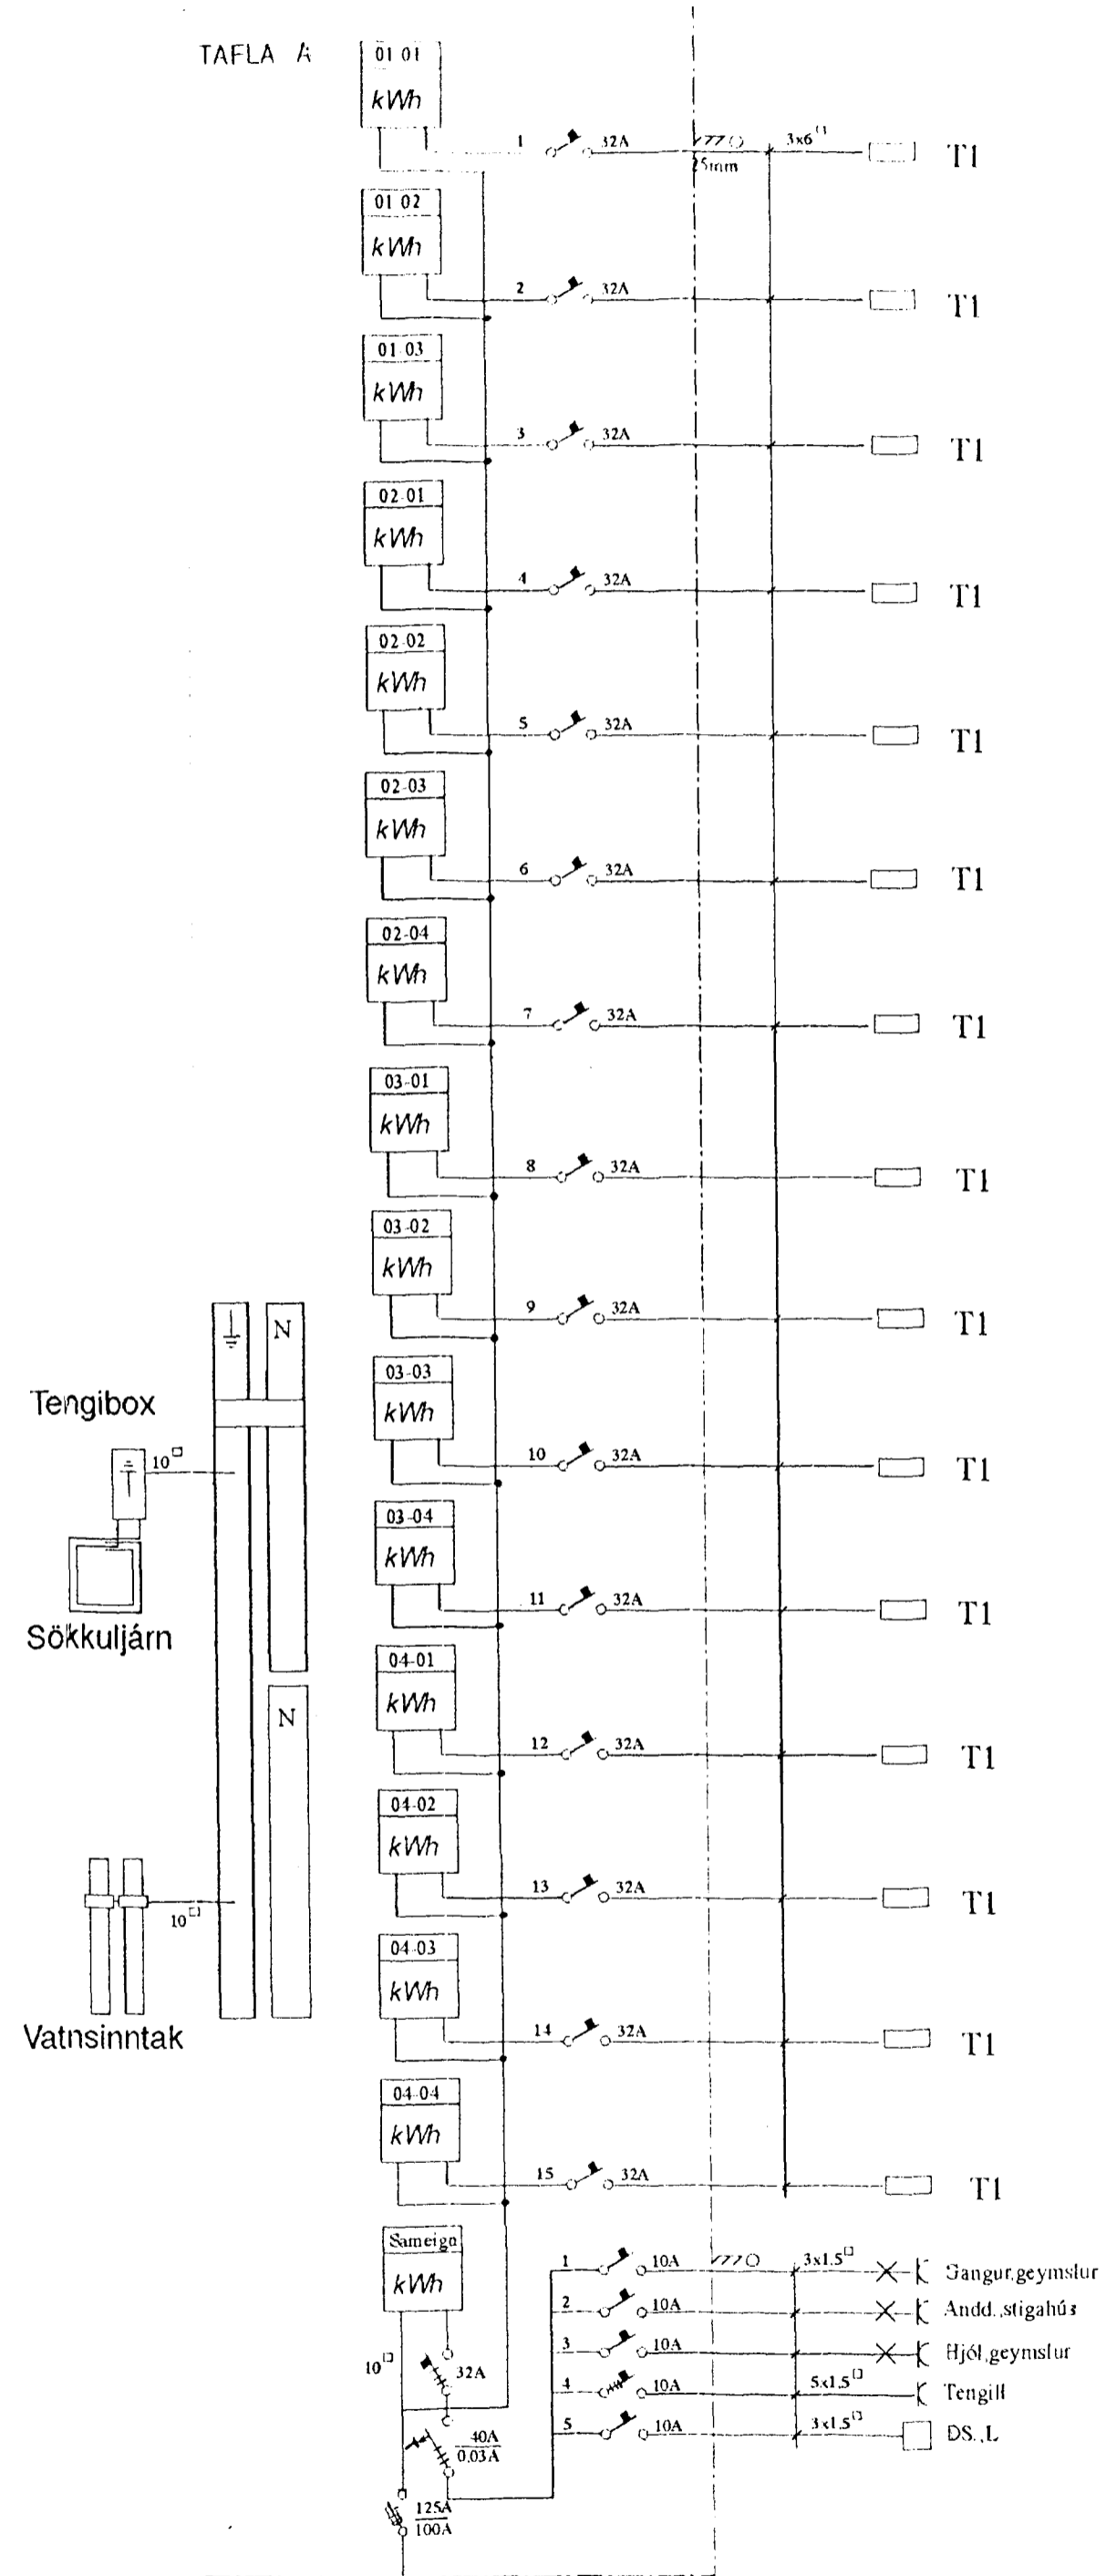

TAFLA A

TAFLA 1

RAFLAGNATEIKNING

ELÝS

Furuberg 5 Hafn. s.555-4750
Rafhönnun c/o V Elma Cates

Suðurbraut 2 Haf. Einlínnumynd, rásamynd.

Teikning nr. 137	Blað: 5 af: 6	Dags. 10-10-95	Yfirfarið: ÞK
Mkv.	Breytt.	Teiknað: V E Cates	Hannað: Þórður Kristjánsson