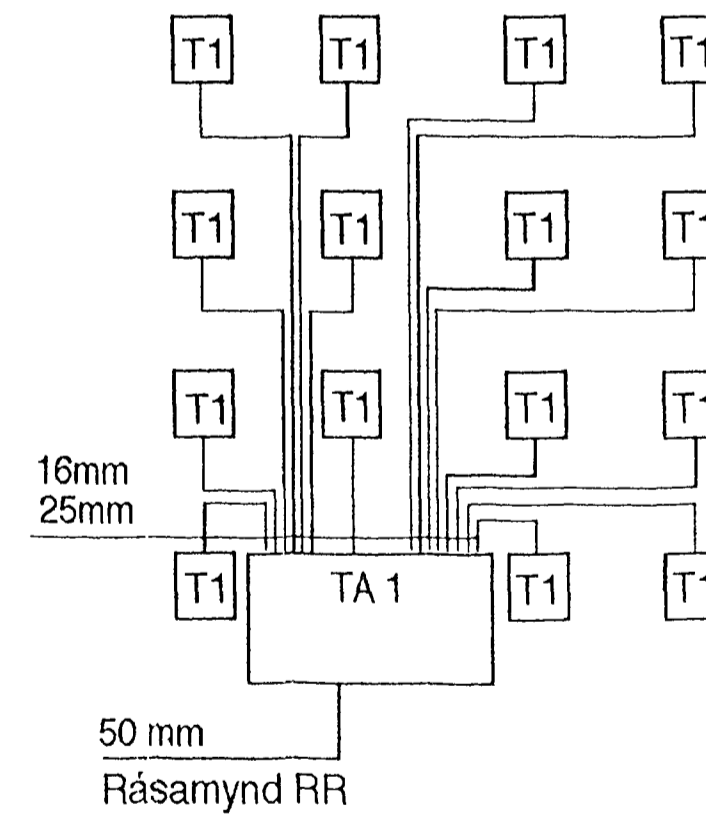

TAFLA A

TAFLA 1

RAFLAGNATEIKNING

ELÝS

Furuberg 5 Hafn. s.555-4750
Rafhönnun c/o V Elma Cates

Suðurbraut 2 Haf. Einlínnumynd, rásamynd.

Teikning nr. 137	Blað: 5 af: 6	Dags. 10-10-95	Yfirfarið: ÞK
Mkv.	Breytt.	Teiknað: V E Cates	Hannað: Þórður Kristjánsson