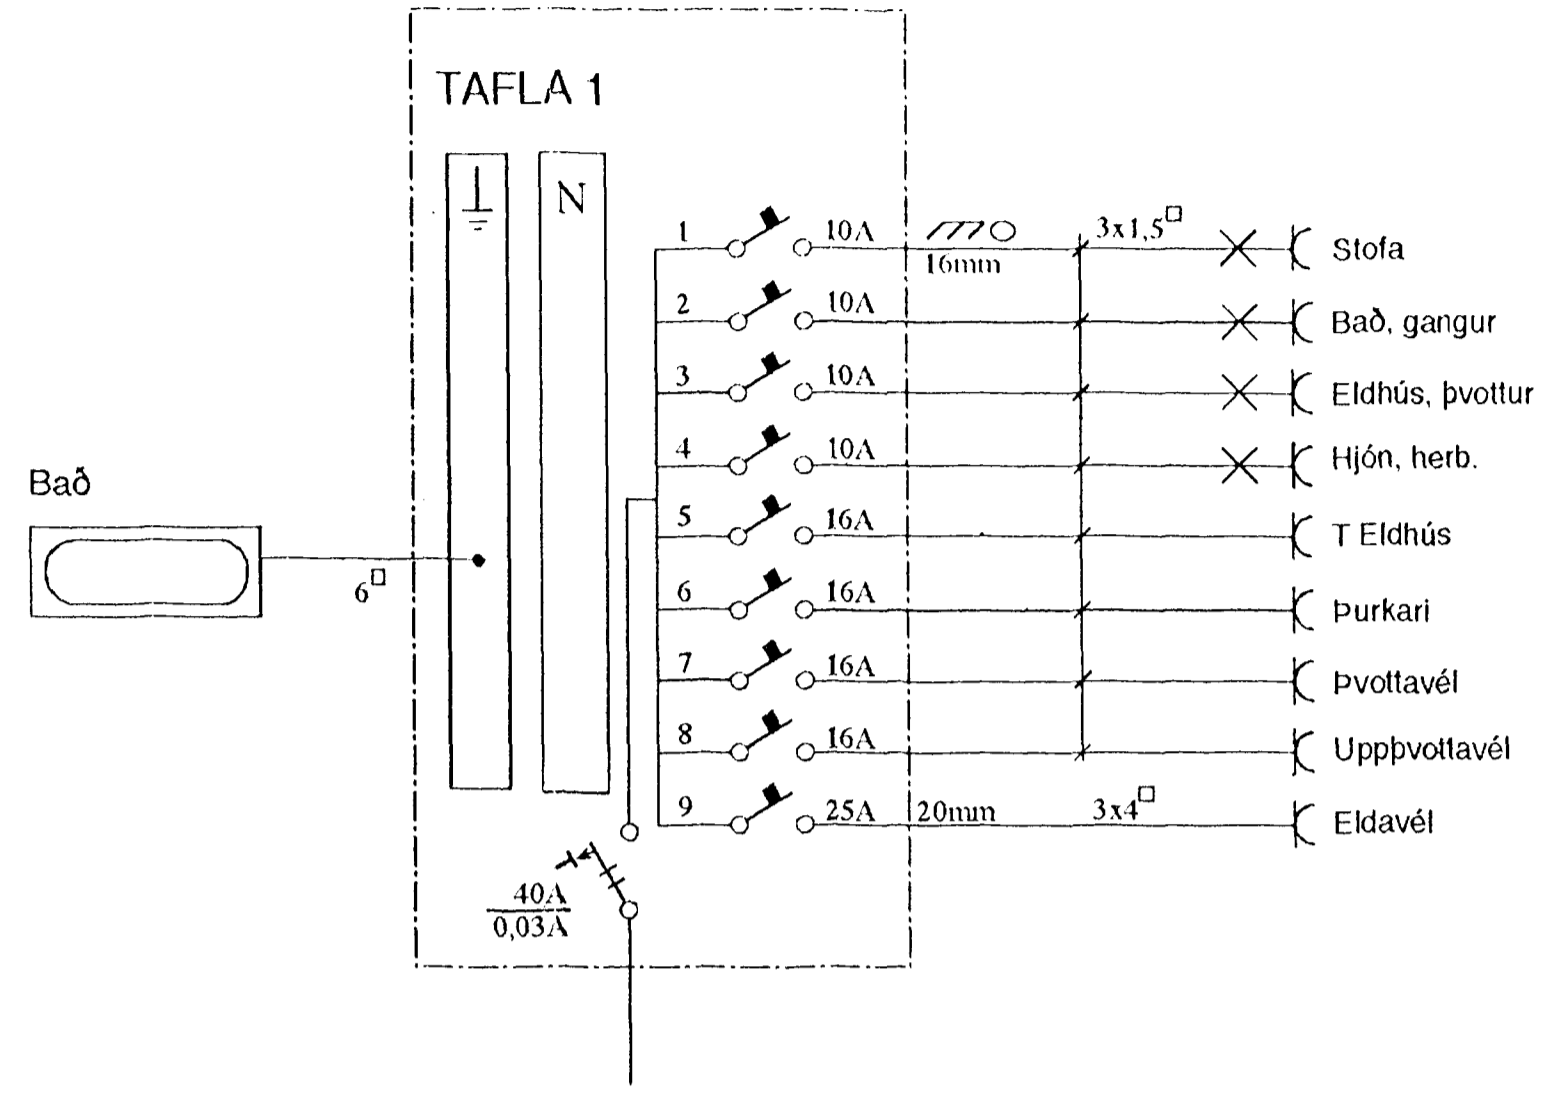

TAFLA A

TAFLA 1

RAFLAGNATEIKNING

ELÝS

Furuberg 5 Hafn. s.555-4750
Rafhönnun c/o V Elma Cates

Suðurbraut 2 Haf. Einlínnumynd, rásamynd.

Teikning nr. 137	Blað: 5 af: 6	Dags. 10-10-95	Yfirfarið: ÞK
Mkv.	Breytt.	Teiknað: V E Cates	Hannað: Þórður Kristjánsson