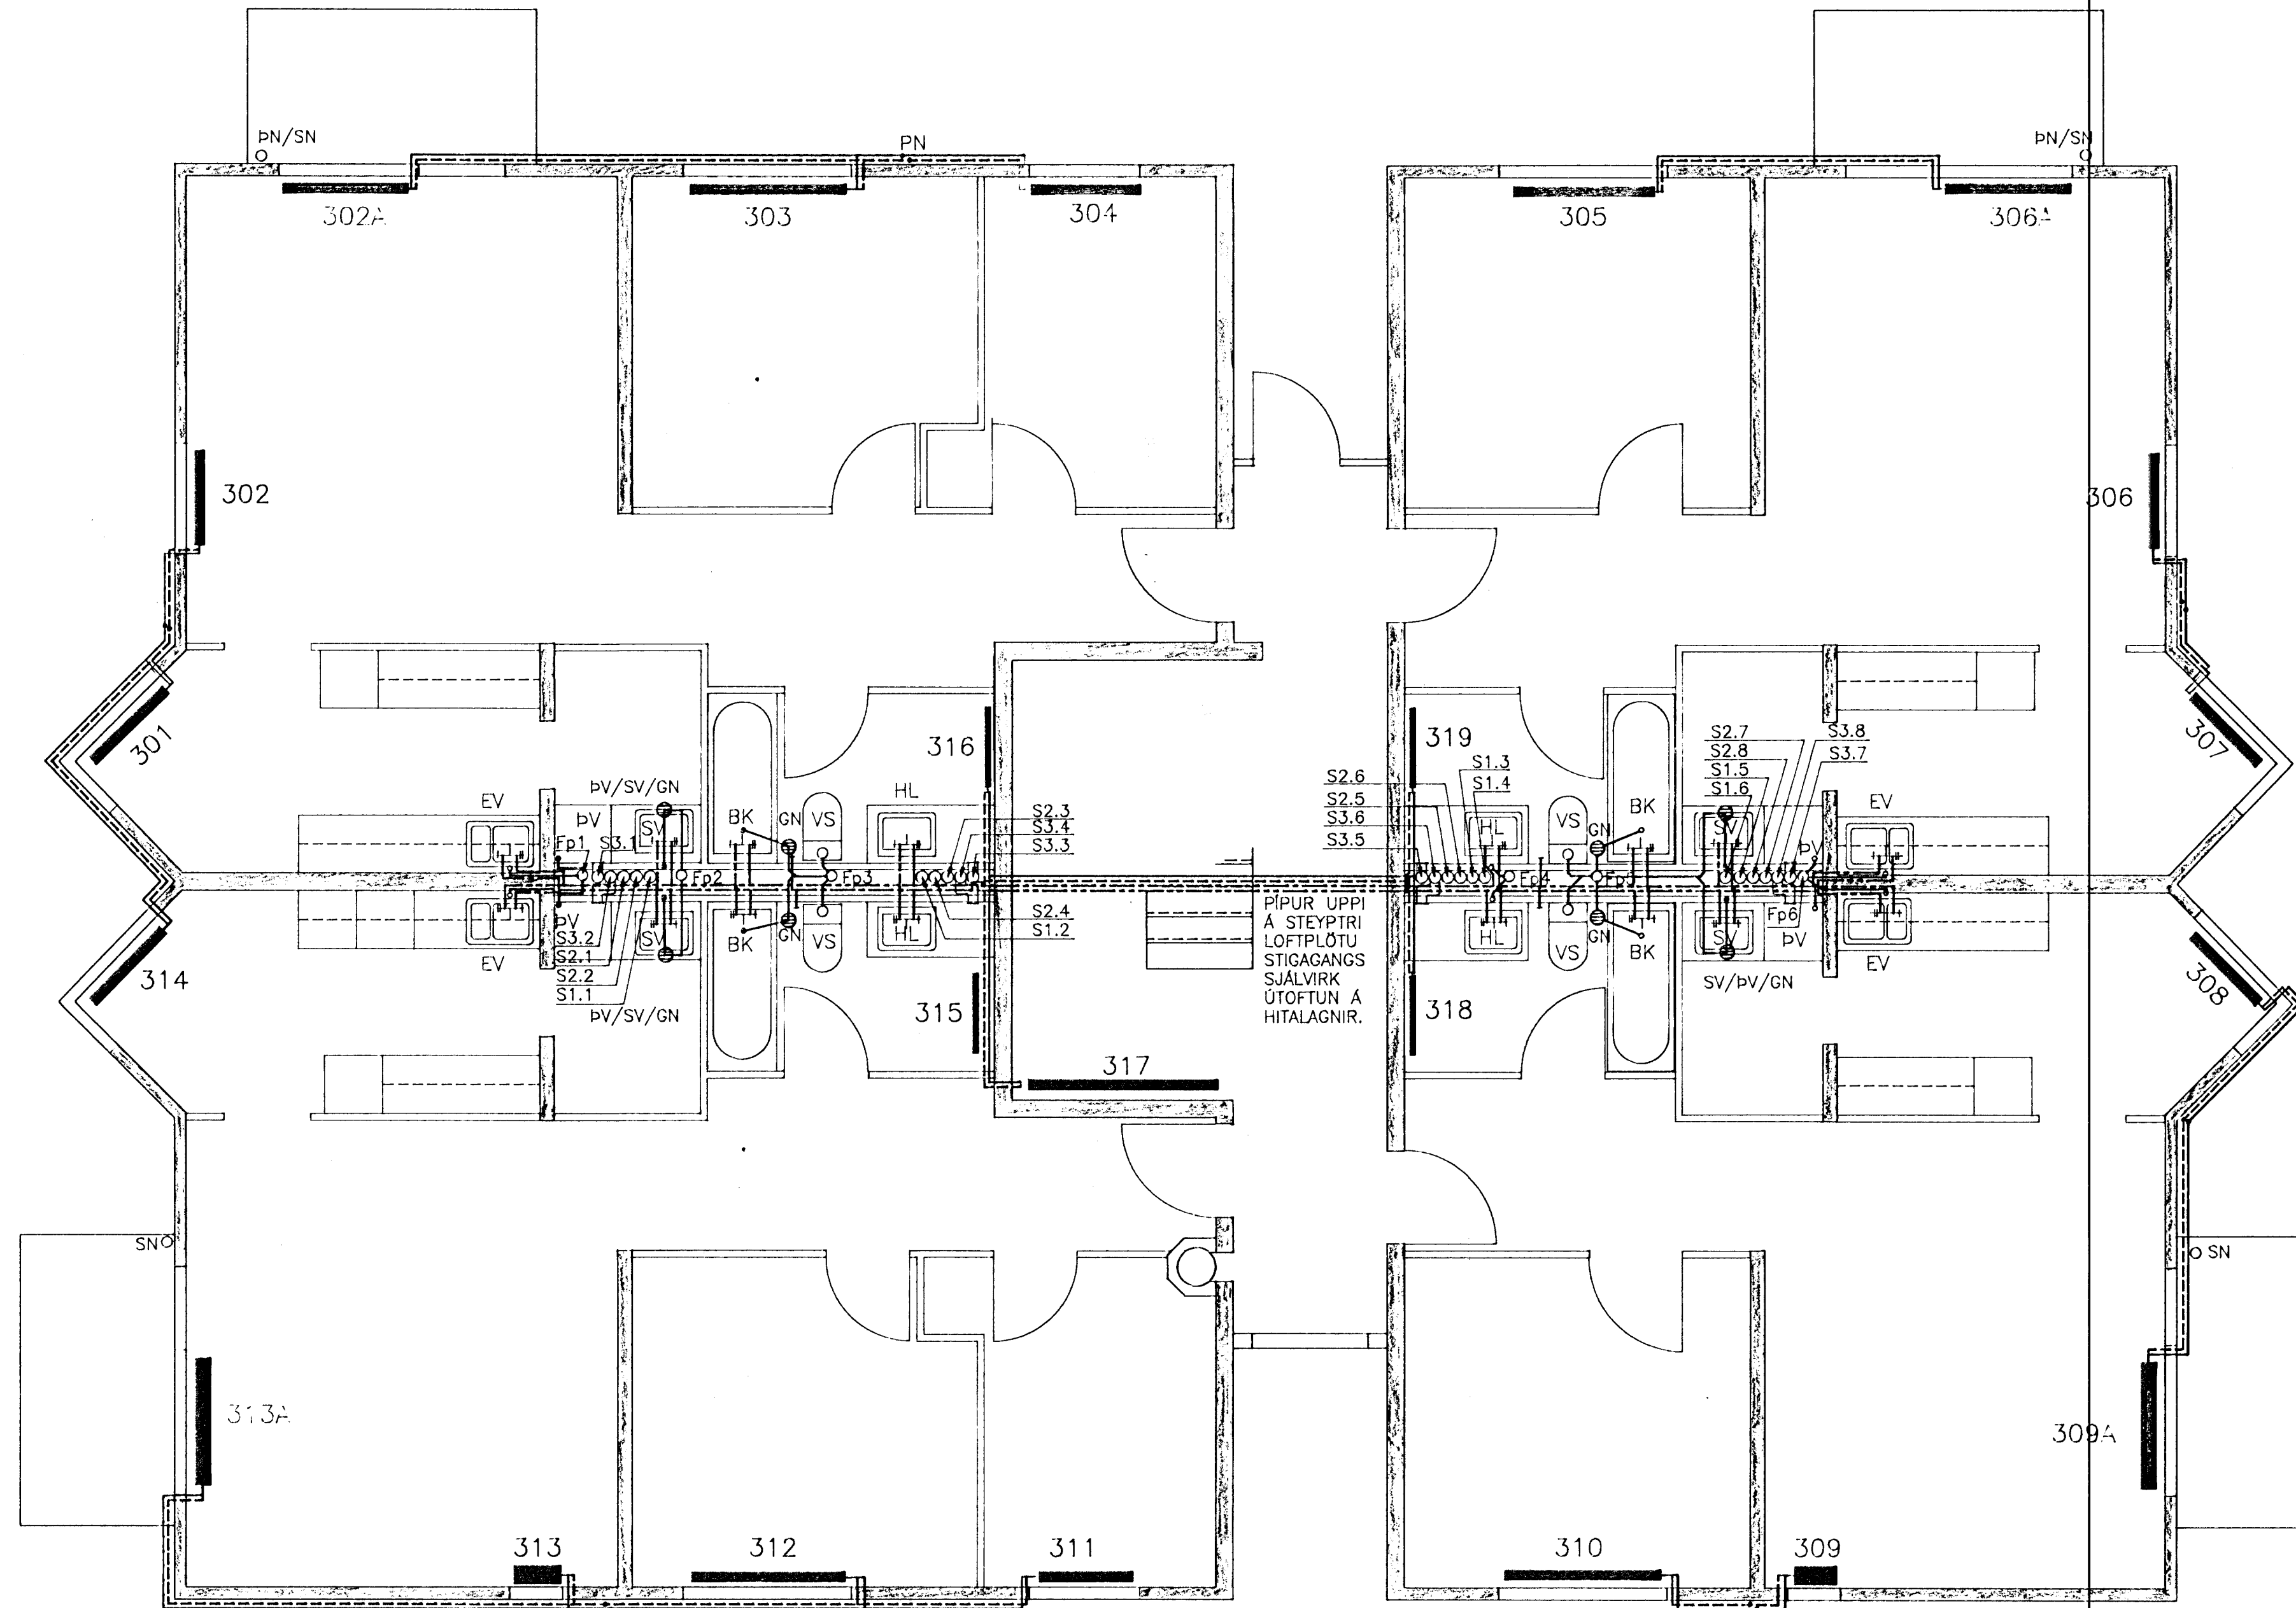

GRUNNMYND 1:50

OFNASKRÁ

NR OFNS	HERBERGI	VARMÞÖRF Wött	HÁMARKS		VALDIR OFNAR, DELTA t=40					TENGING A-B-C-D	DANFOSS LOKAR			ENDANLEG STILLING
			HÆD mm	LENGD mm	TEGUND	GERD/HÆD	AFKÖST Wött	LENGD mm	mm		TEGUND	ltr/klst	STILLITALA p=0.5 mVS	
301	ELDHÚS	980	600	1000	VORYL	C-60	1015	810	103	CD	RA-2000	22	2.0	
302	STOFA	1420	600	1000	VORYL	C-60	1420	1134	103	AB	RA-2000	31	2.5	
302A	STOFA	840	300	1300	VORYL	C-28.5	806	1296	103	AB	RA-2000	17	1.5	
303	HJÓN	940	600	1650	VORYL	A-60	962	1458	59	CD	RA-2000	21	1.5	
304	HERBERGI	660	600	1050	VORYL	A-60	642	972	59	AB	RA-2000	14	1.5	
305	HJÓN	1100	600	1650	VORYL	A-60	1069	1620	59	CD	RA-2000	24	2.5	
306	STOFA	1420	600	1050	VORYL	C-60	1420	1134	103	AB	RA-2000	31	2.5	
306A	STOFA	840	300	1300	VORYL	C-28.5	806	1296	103	CD	RA-2000	17	1.5	
307	ELDHÚS	970	600	1000	VORYL	C-60	1015	810	103	AB	RA-2000	22	2.0	
308	ELDHÚS	1220	600	1000	VORYL	C-60	1218	972	103	CD	RA-2000	26	2.5	
309	STOFA	610	600	450	VORYL	C-60	608	486	103	AB	RA-2000	13	1.5	
309A	STOFA	1410	300	1300	RUNTYL	C21/2	1333	1300	165	AB	RA-2000	28	2.5	
310	HJÓN	940	600	1650	VORYL	A-60	962	1458	59	AB	RA-2000	21	2.0	
311	HERBERGI	660	600	1050	VORYL	A-60	642	972	59	AB	RA-2000	14	1.5	
312	HJÓN	940	600	1650	VORYL	A-60	962	1458	59	CD	RA-2000	21	2.0	
313	STOFA	610	600	450	VORYL	C-60	608	486	103	AB	RA-2000	13	1.5	
313A	STOFA	1410	300	1300	RUNTYL	C21/2	1333	1300	165	AB	RA-2000	28	2.5	
314	ELDHÚS	1220	600	1000	VORYL	C-60	1218	972	103	CD	RA-2000	26	2.5	
315	BAD	450	600	800	VORYL	1-60	406	810	59	AB	FJVR-10	9		
316	BAD	450	600	800	VORYL	1-60	406	810	59	CD	FJVR-10	9		
317	STIGAHÚS	1590	600	1800	VORYL	B-60	1638	1620	103	CD	FJVR-10	35		
318	BAD	450	600	800	VORYL	1-60	406	810	59	CD	FJVR-10	9		
319	BAD	450	600	800	VORYL	1-60	406	810	59	AB	FJVR-10	9		
SAMTALS:		21580					21301							