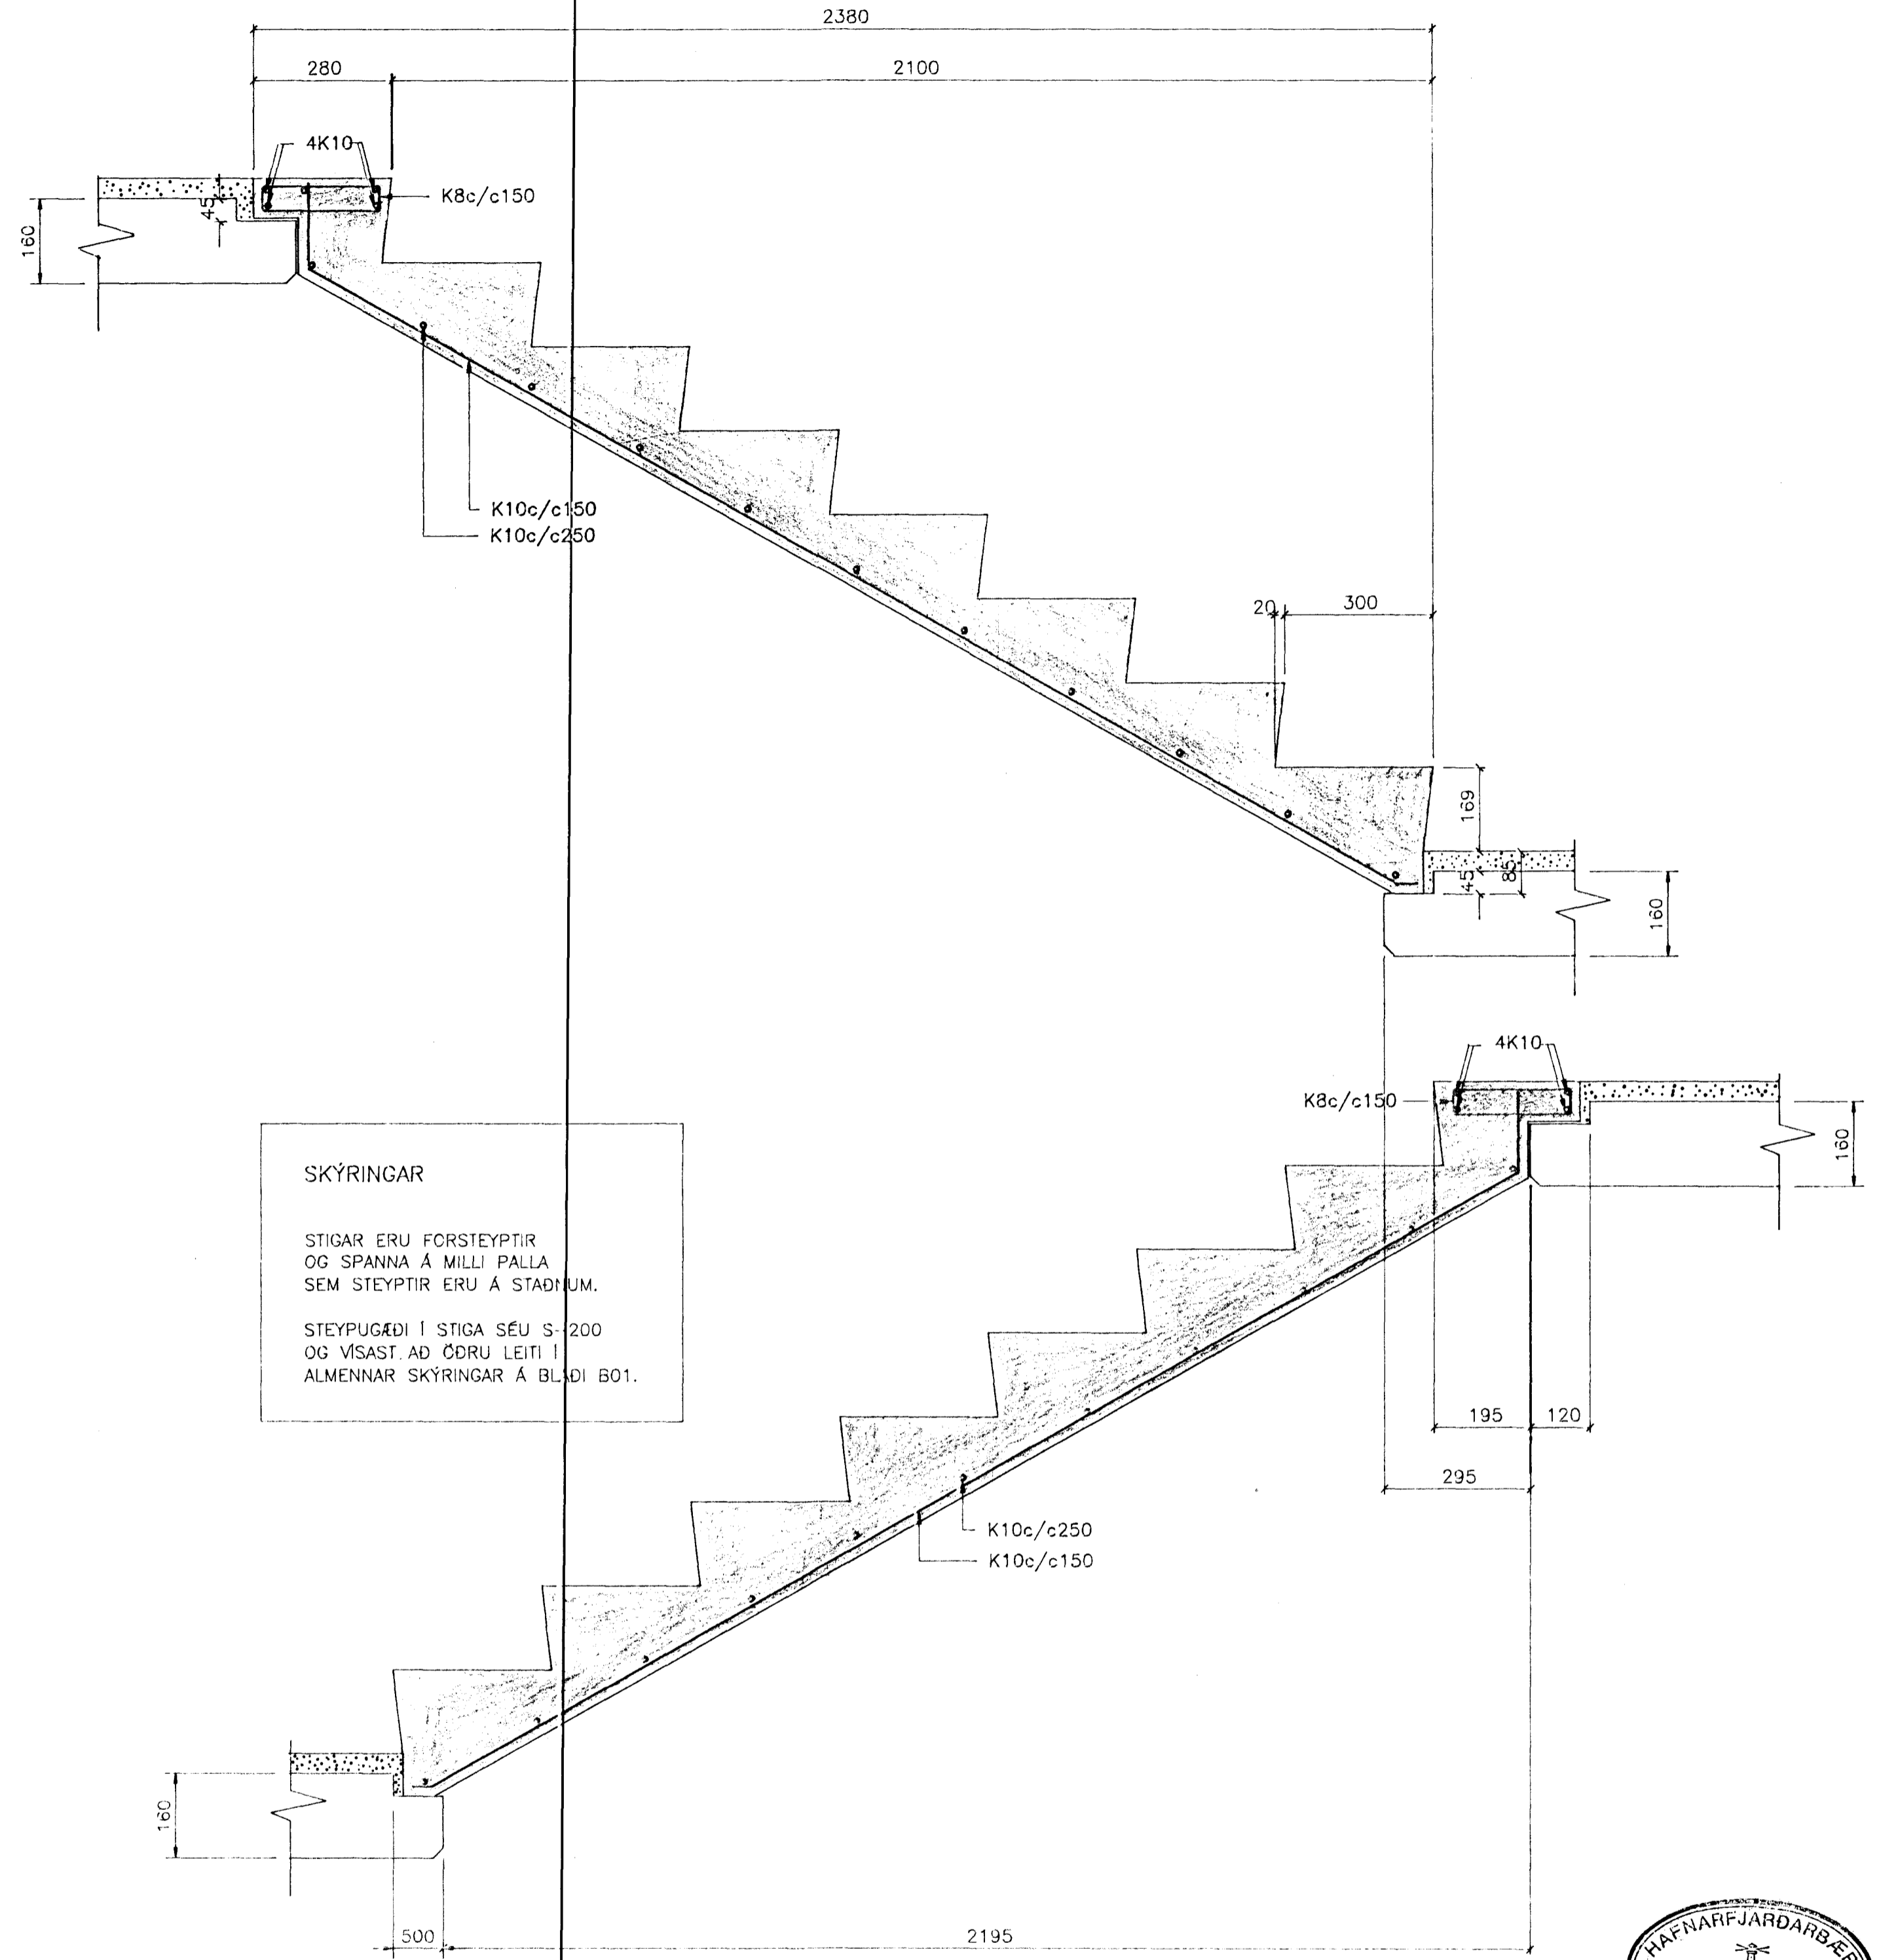

GRUNNMYND 1=20

SM 1:10

SKÝRINGAR

STIGAR ERU FORSTEYPTIR OG SPANNA Á MILLI PALLA SEM STEYPTIR ERU Á STAÐNUM.

STEYPUGÁDI Í STIGA SÉU S-200 OG VÍSAST AD ÖÐRU LEITI Í ALMENNAR SKÝRINGAR Á BLAÐI B01.

SUDURBRAUT 2A, HAFNARFIRÐI		BURÐARVIRKI STIGAÐÚS FORSTEYPTIR STIGAR STIGAPALLAR	
 VERKFAÐISTOFA STEFÁNS & BJÖRNS B&JAHRAUNI 20 • 220 HAFNARFJÖRÐUR Sími 91-651340 • FAX 91651341 Kf: 610188-1419	Hannað: BG	Teiknað: BG	Yfirfarir:
	Mát: 1:50, 1:20	Samþykkt: <i>Björn Björns</i>	Dagur: 23.10.94