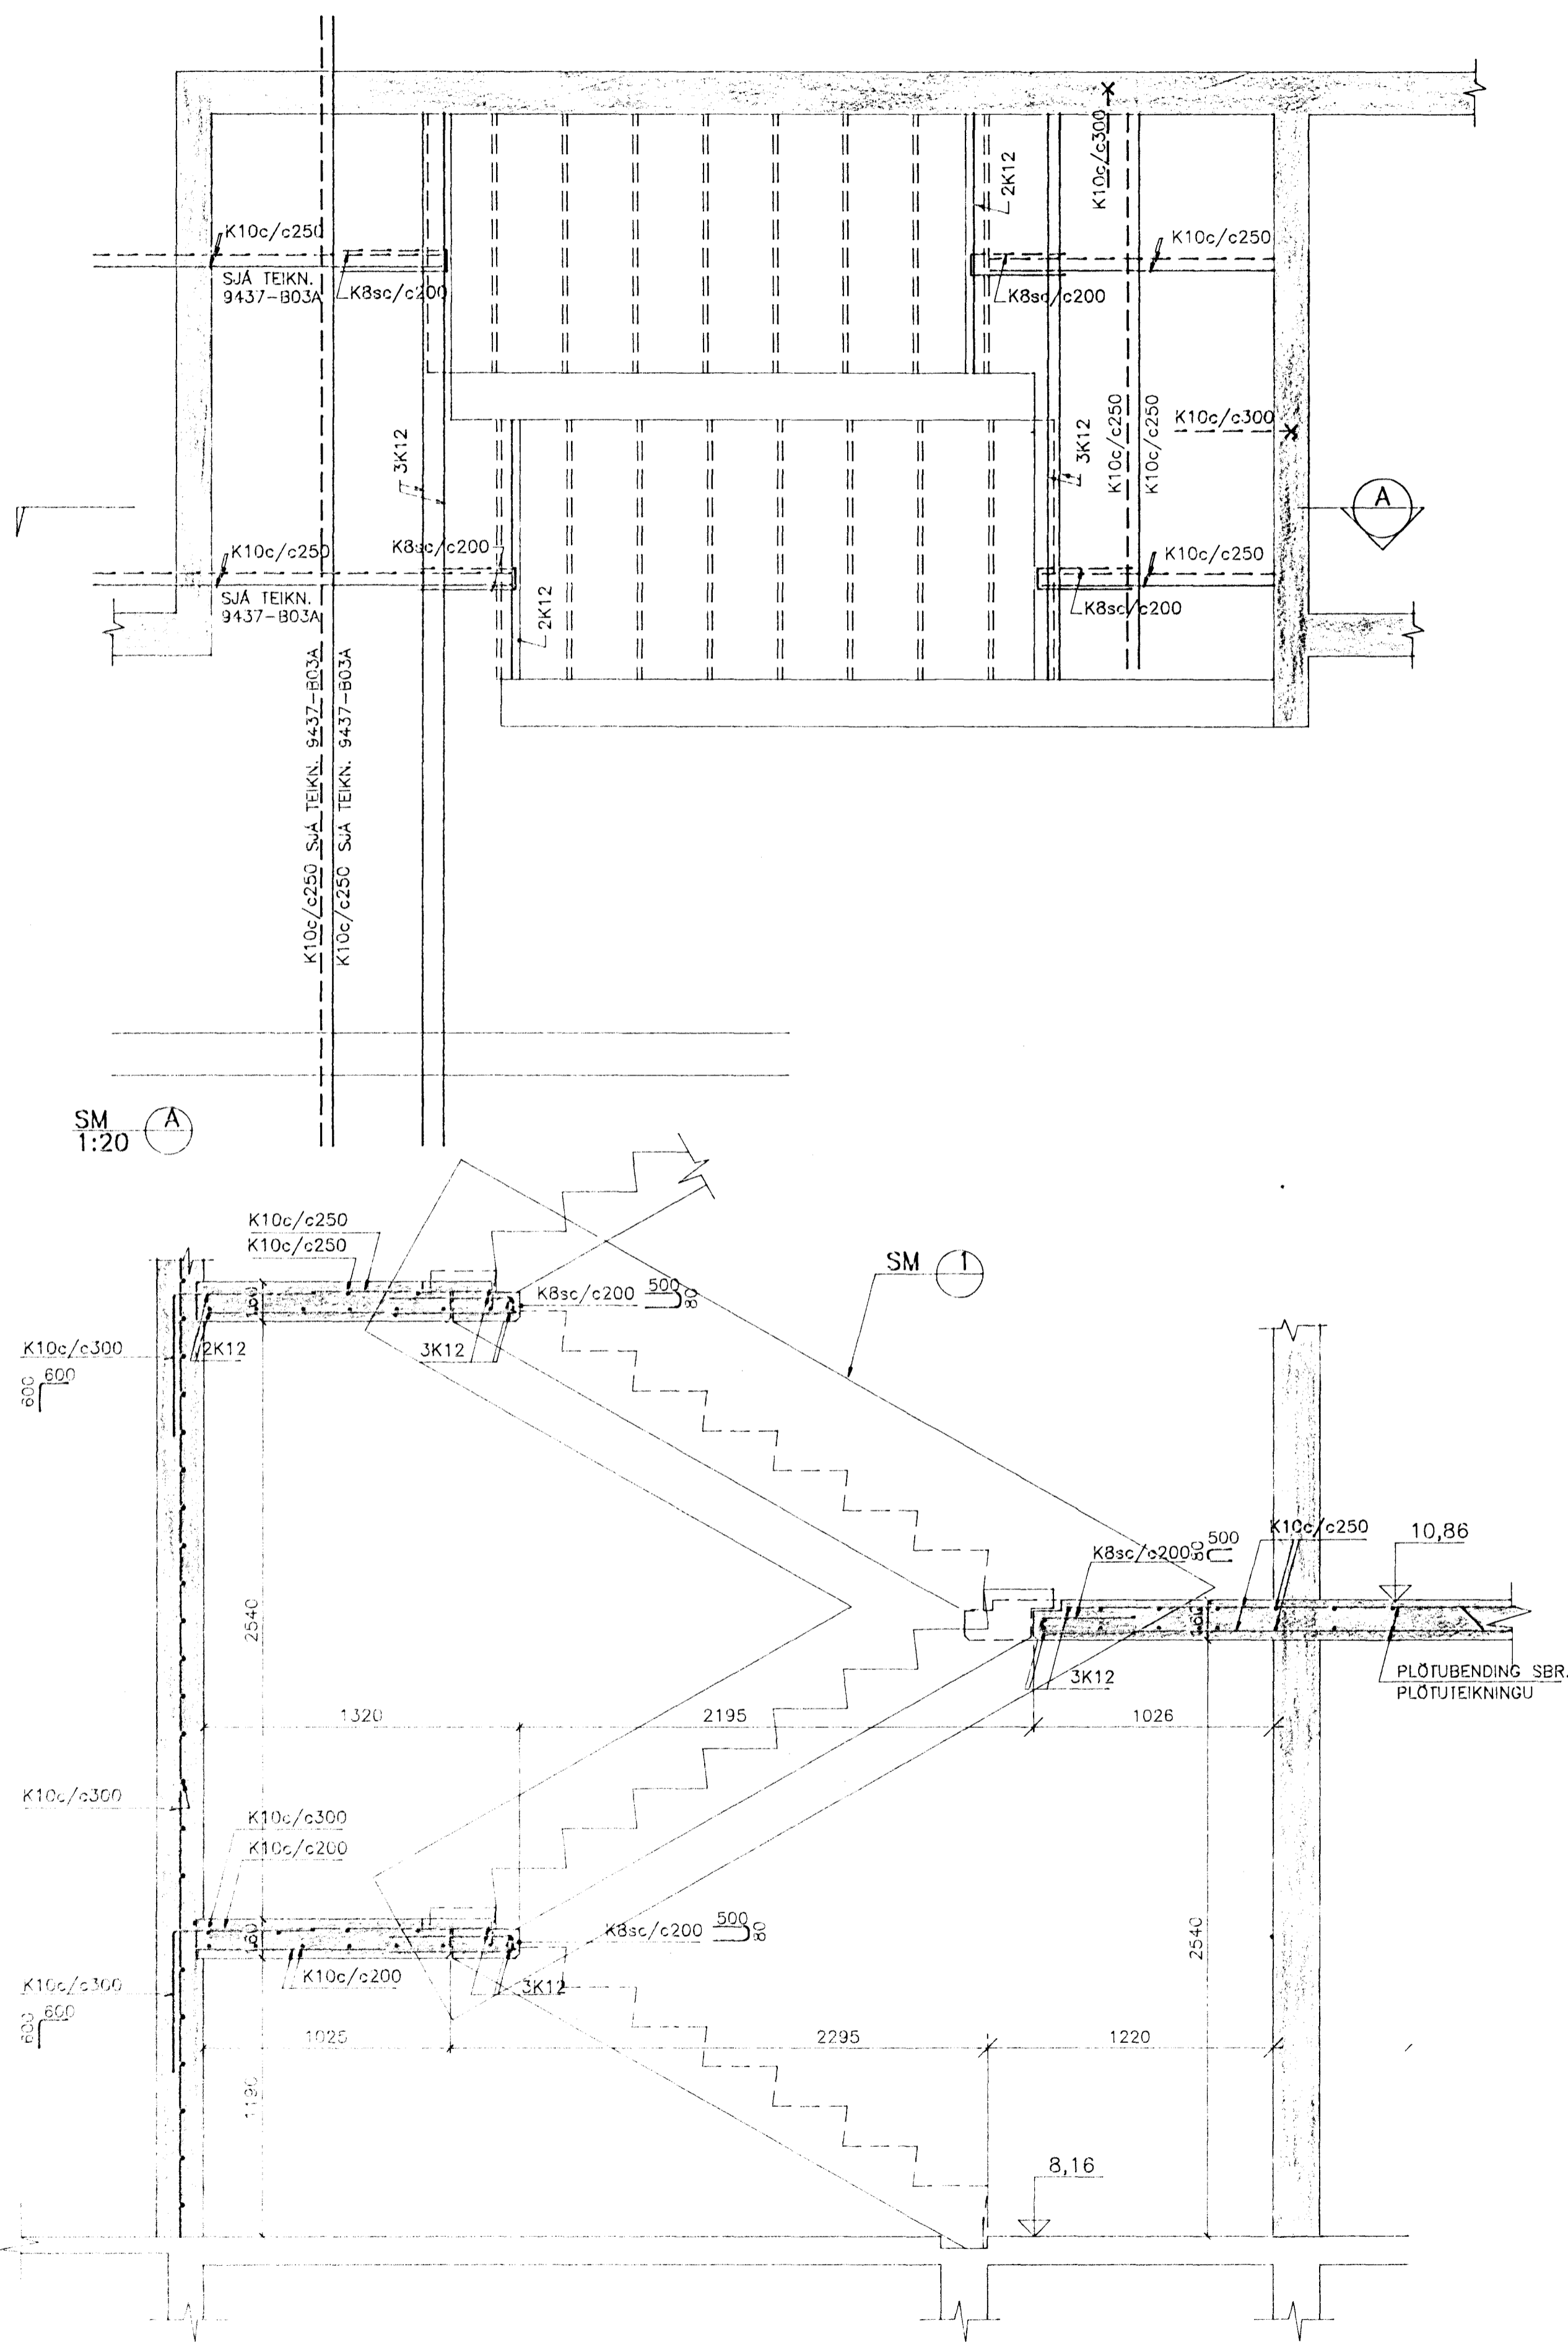

GRUNNMYND 1=20

SM 1:10

SKÝRINGAR

STIGAR ERU FORSTEYPTIR OG SPANNA Á MILLI PALLA SEM STEYPTIR ERU Á STAÐNUM.

STEYPUGÁDI Í STIGA SÉU S-200 OG VÍSAST AD ÖÐRU LEITI Í ALMENNAR SKÝRINGAR Á BLAÐI B01.

SUDURBRAUT 2A, HAFNARFIRÐI		BURÐARVIRKI STIGAÐÚS FORSTEYPTIR STIGAR STIGAPALLAR	
 VERKFAÐISTOFA STEFÁNS & BJÖRNS B&JAHRAUNI 20 • 220 HAFNARFJÖRÐUR Sími 91-651340 • FAX 91651341 Kf: 610188-1419	Hannað: BG	Teiknað: BG	Yfirfarir:
	Mát: 1:50, 1:20	Samþykkt: <i>Björn Björns</i>	Dagur: 23.10.94