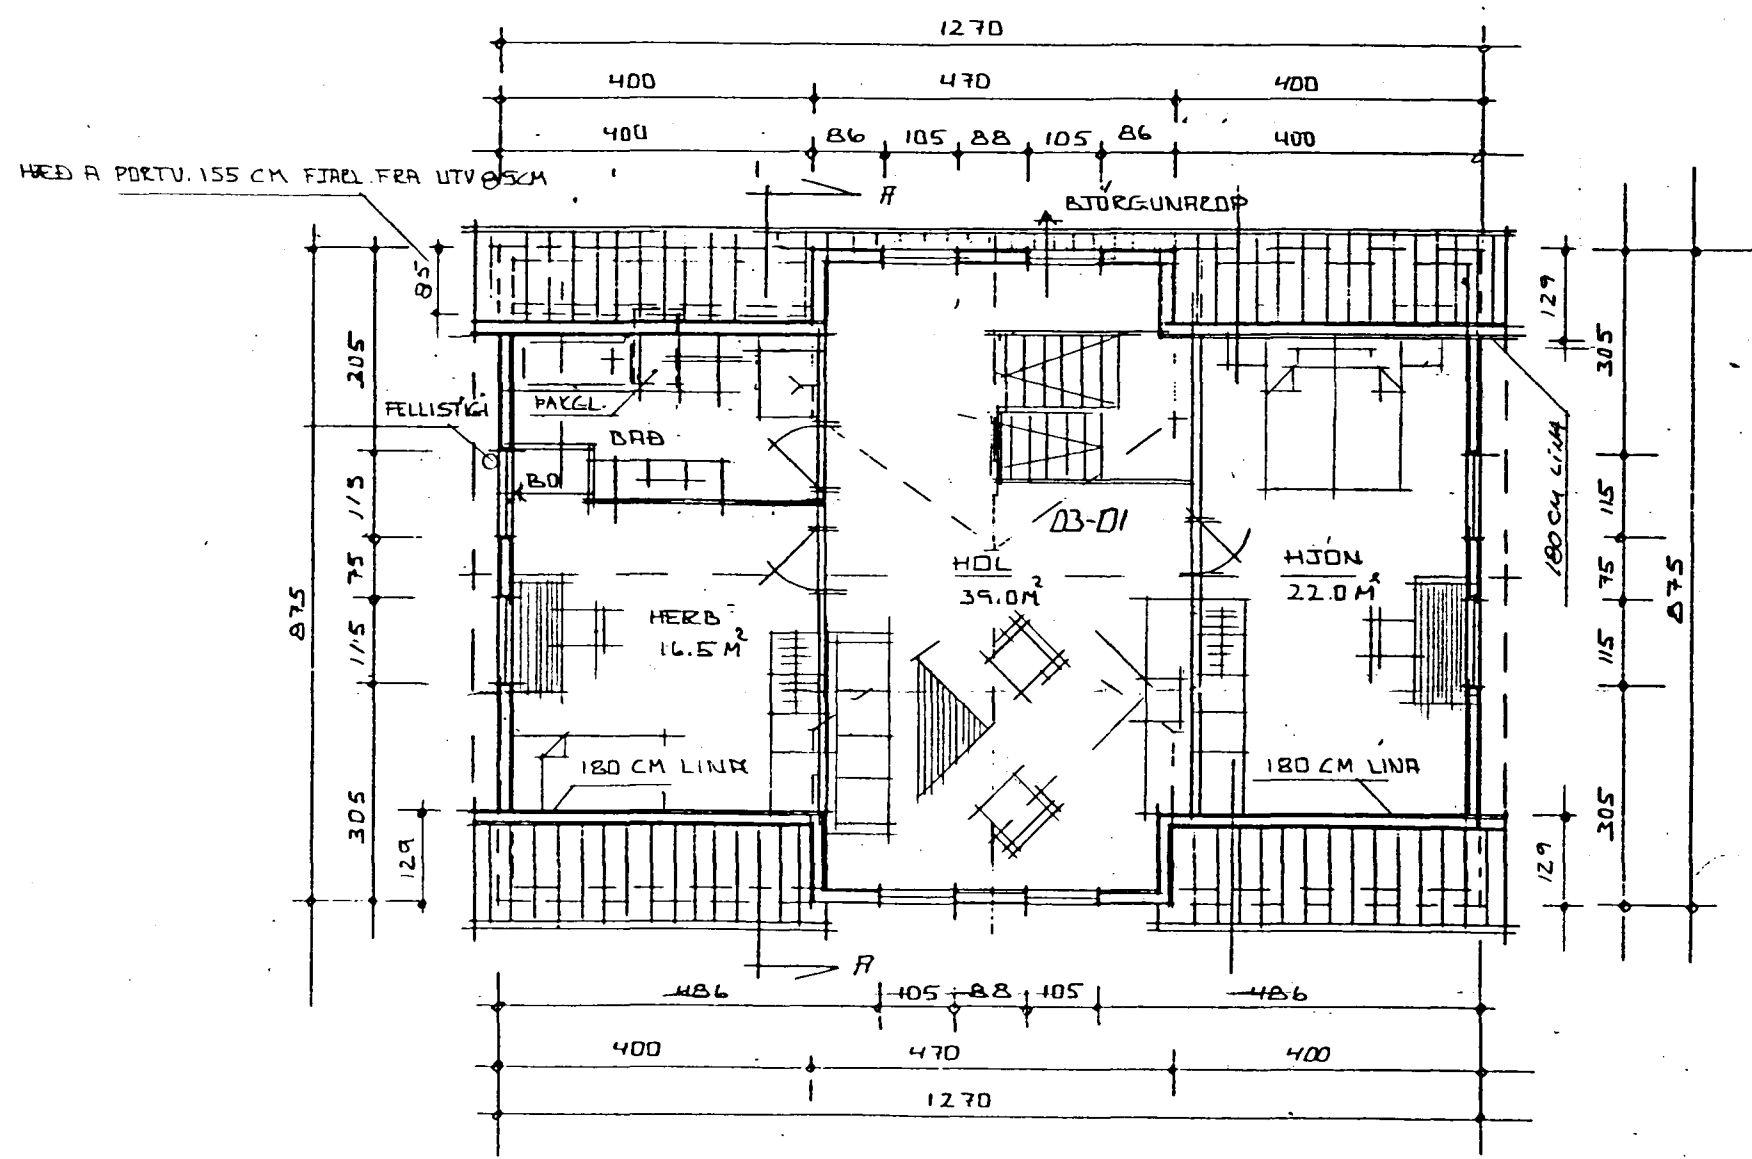

B.P.

GRUNNMÝND JARÐHÉÐ M: 1:100

GRUNNMÝND RÍSHÉÐAR M: 1:100

- BR 17.06.96 BR Á ÍBÚÐ 01-02 HERB / GEYMSLA MÆLSETU Í SVÍÐI OG 180 CM LINA MÆLSETT
- BR 10.06.96 INNE TVEE ÍBÚÐIR Á JARÐHÉÐ TIL SAMH. VÍÐ FYRIRKUFEN
- BR APR 93 INNVIÐA CEIPLA. SAMP. Í BYGGINGAR 05.04.96
- BR 29.07.96 HÁLSSTH