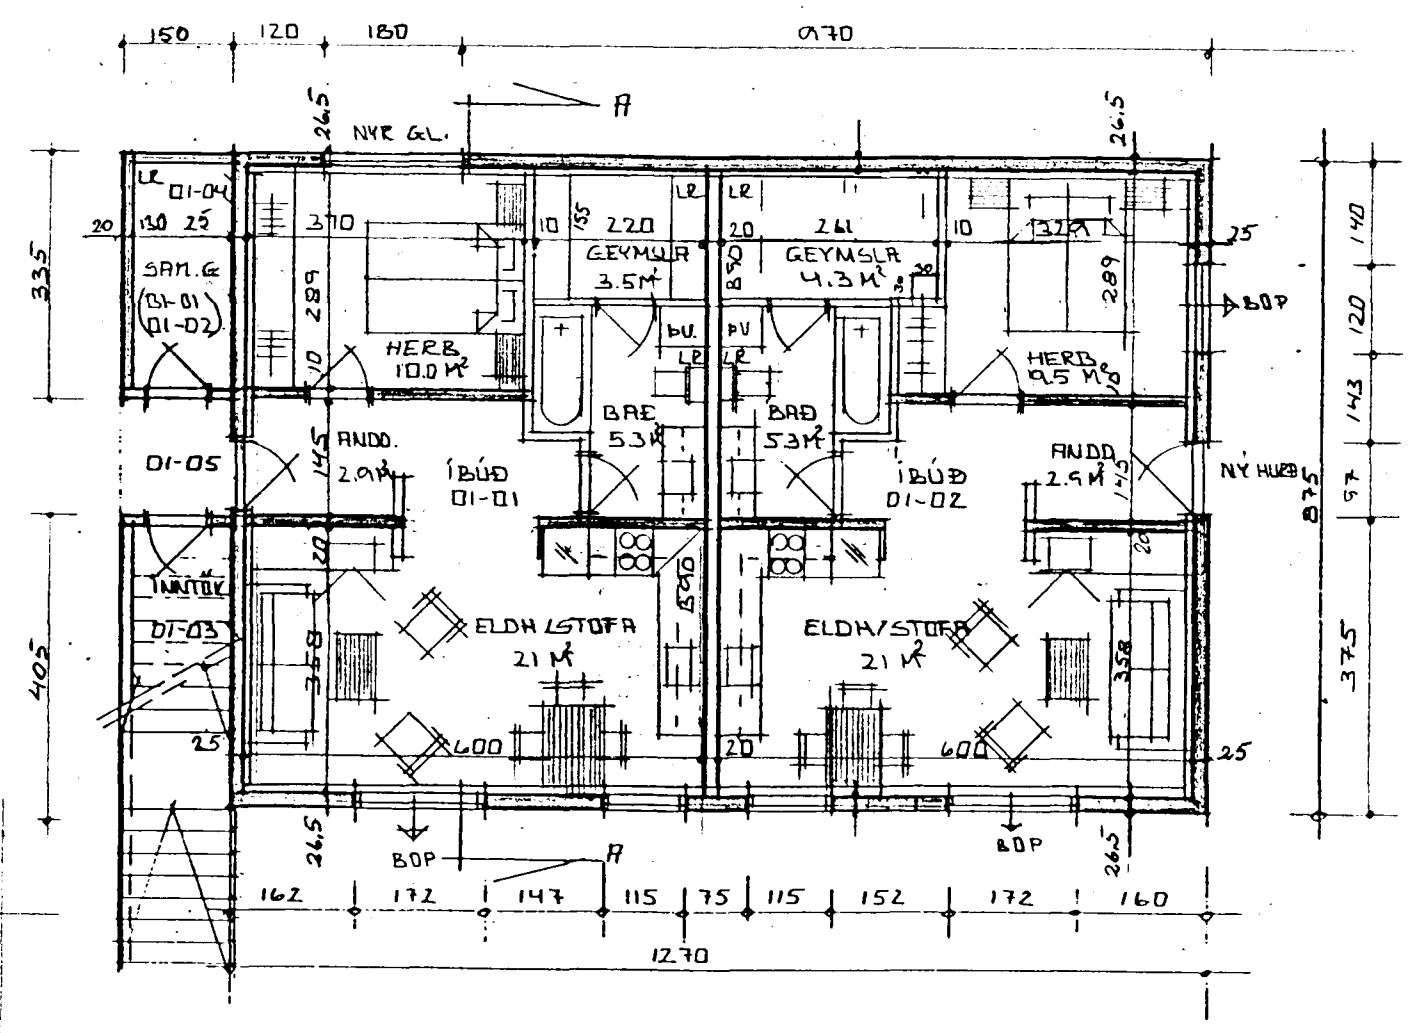

B.P.

GRUNNMÝND JARÐHÉÐ M: 1:100

GRUNNMÝND RÍSHÉÐAR M: 1:100

- BR 17.06.96 BR Á ÍBÚÐ 01-02 HERB / GEYMSLA MÆLSETU Í SVÍÐI OG 180 CM LINA MÆLSETT
- BR 10.06.96 INNE TVEE ÍBÚÐIR Á JARÐHÉÐ TIL SAMH. VÍÐ FYRIRKUFEN
- BR APR 93 INNVIÐA CEIPLA. SAMP. Í BYGGINGAR 05.04.96
- BR 29.07.96 HÁLSSTH