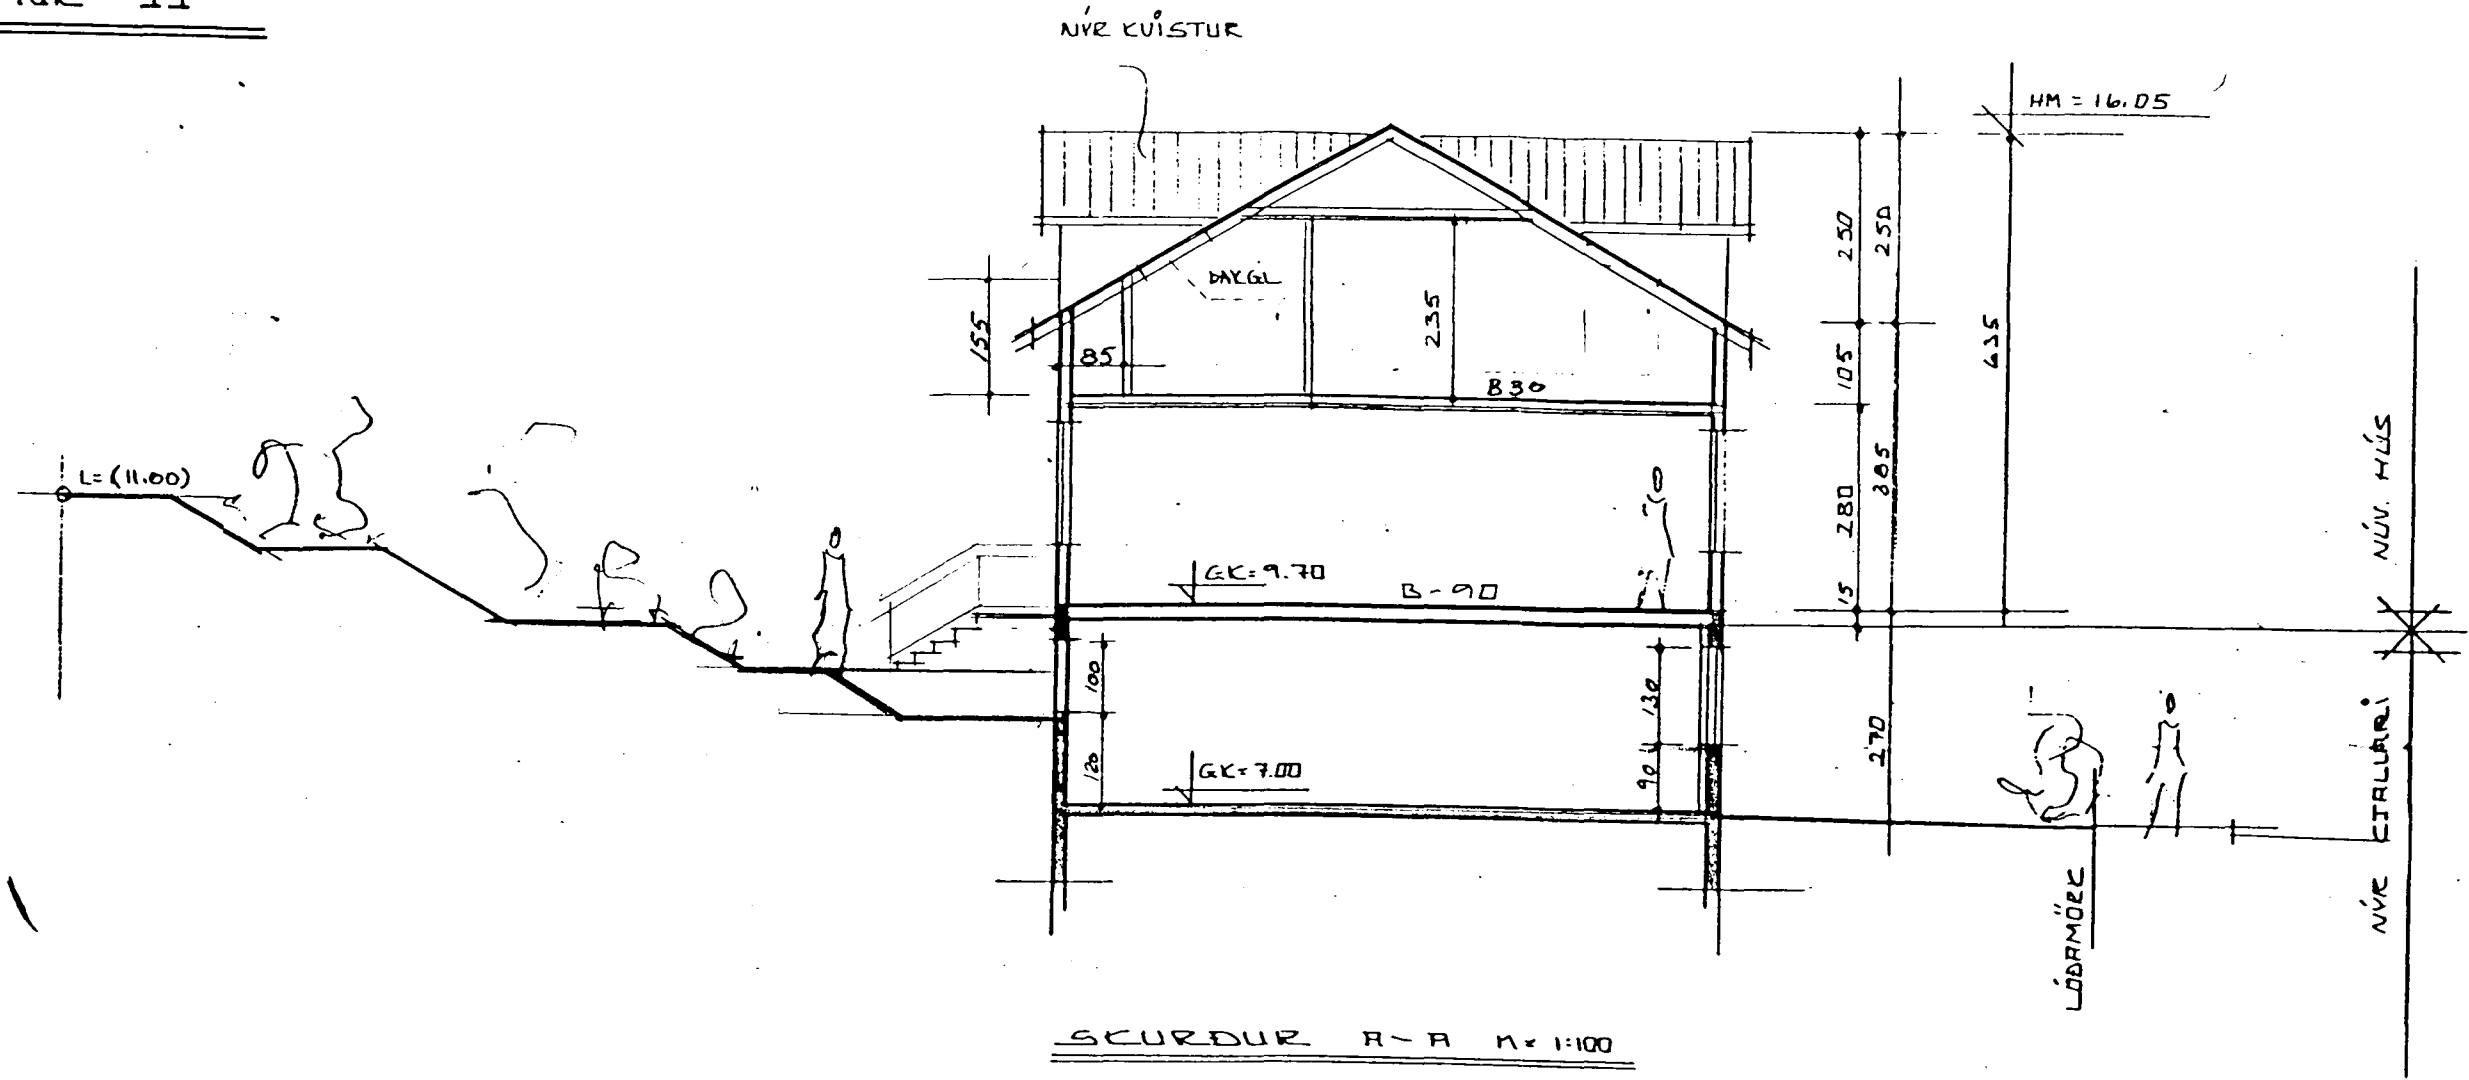

B.P.

GRUNNMÝND JARÐHÉÐ M: 1:100

GRUNNMÝND RÍSHÉÐAR M: 1:100

- BR 17.06.96 BR Á ÍBÚÐ 01-02 HERB / GEYMSLA MÆLSETU Í SVÍÐI OG 180 CM LINA MÆLSETT
- BR 10.06.96 INNE TVEE ÍBÚÐIR Á JARÐHÉÐ TIL SAMH. VÍÐ FYRIRKUFEN
- BR APR 93 INNVIÐA CEIPLA. SAMP. Í BYGGINGAR 05.04.96
- BR 29.07.96 HÁLSSTH