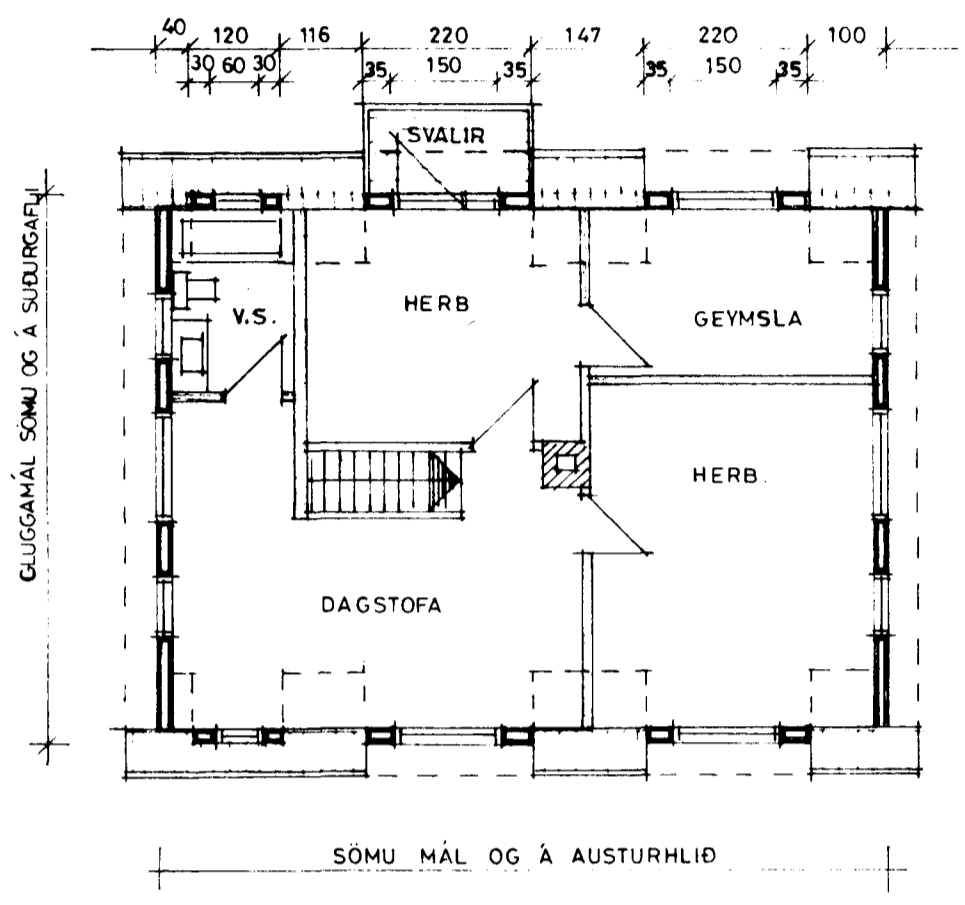

25/1/84
 BYGGINGARFRUMM
 Í HA...

Svalir

VESTUR 1:100

SUÐUR 1:100

GRUNNMYND RISHÆÐAR 1:100

STÆRÐIR:

VIÐBYGGING	43m ²
KVISTIR	15m ²
ÁLLS	58m ²

AUSTUR 1:100