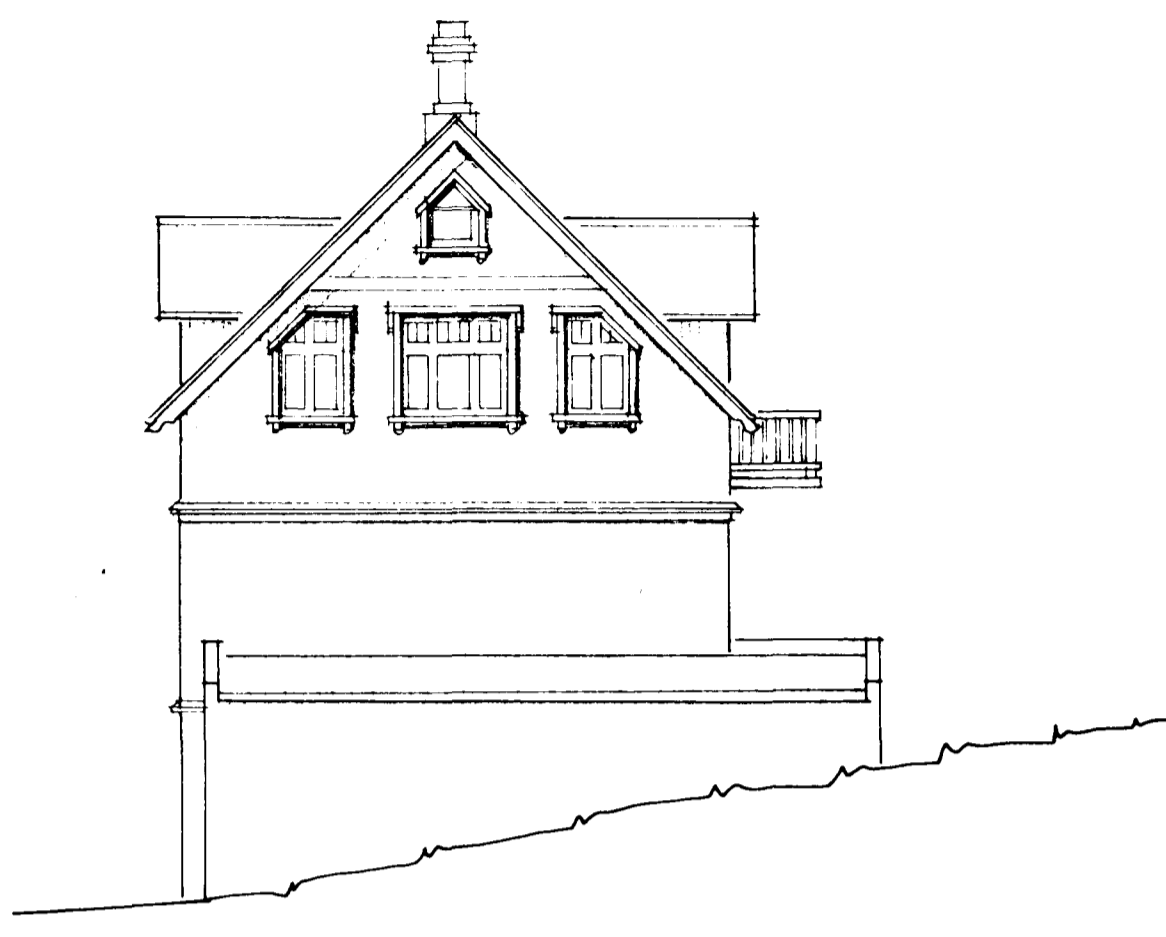

25/1/84
 BYGGINGARFRUMM
 Í HA...

Svalir

VESTUR 1:100

SUÐUR 1:100

GRUNNMYND RISHÆÐAR 1:100

STÆRÐIR:

VIÐBYGGING	43m ²
KVISTIR	15m ²
ÁLLS	58m ²

AUSTUR 1:100

NORÐUR 1:100

AFSTÖÐUMYND 1:500

8470-0130-01

BREITT Í JAN 1984

TEIKNISTOFAN REYKJAVÍKURVEGI 60, 220 HAFNARFIRÐI PÁLL V. BJARNASON ARKITEKT, FAI s. 54355

159.02

SUÐURGATA 13, HAFNARFIRÐI - EINBÝLISHÚS
 ÞAK LENGI, KVISTIR, GLUGGABREYTING