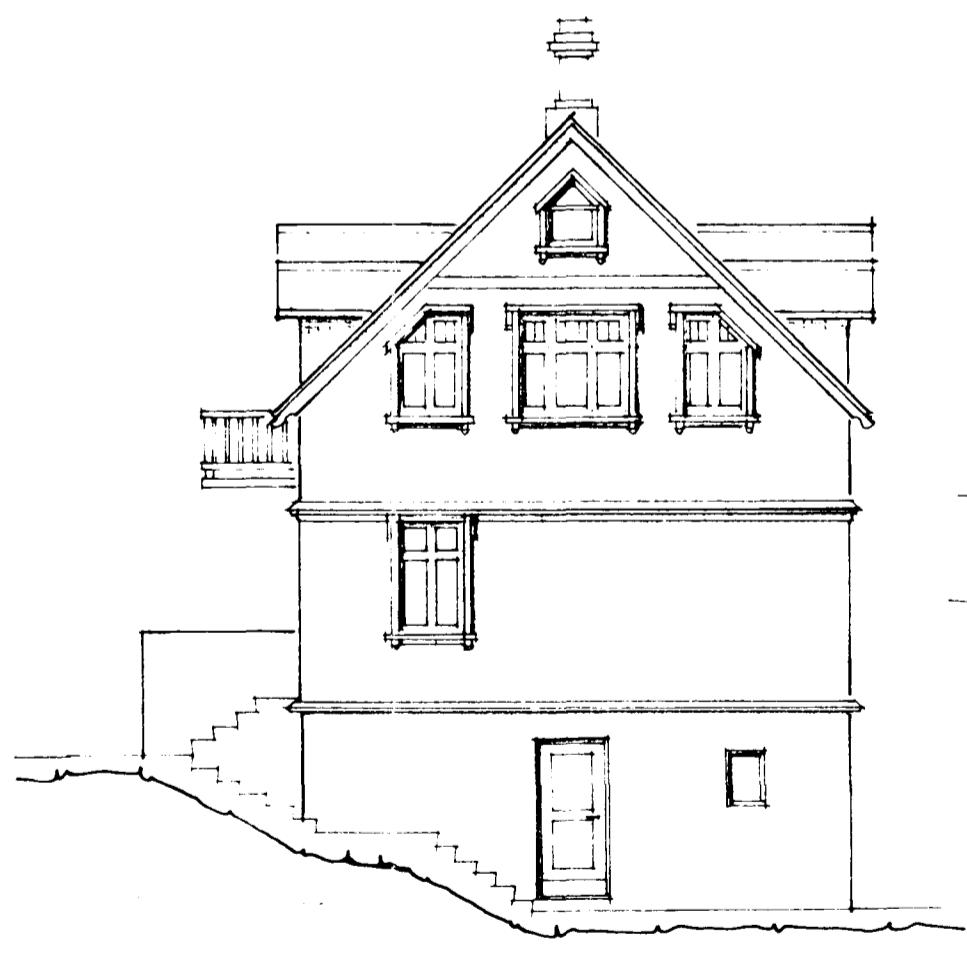

25/1/84
 BYGGINGARFRUMM
 Í HA...

Svalir

VESTUR 1:100

SUÐUR 1:100

GRUNNMYND RISHÆÐAR 1:100

STÆRÐIR:

VIÐBYGGING	43m ²
KVISTIR	15m ²
ÁLLS	58m ²

AUSTUR 1:100

NORÐUR 1:100

AFSTÖÐUMYND 1:500

8470-0130-01

BREITT Í JAN 1984

TEIKNISTOFAN REYKJAVÍKURVEGI 60, 220 HAFNARFIRÐI PÁLL V. BJARNASON ARKITEKT, FAI s. 54355

159.02

SUÐURGATA 13, HAFNARFIRÐI - EINBÝLISHÚS
 ÞAK LENGI, KVISTIR, GLUGGABREYTING