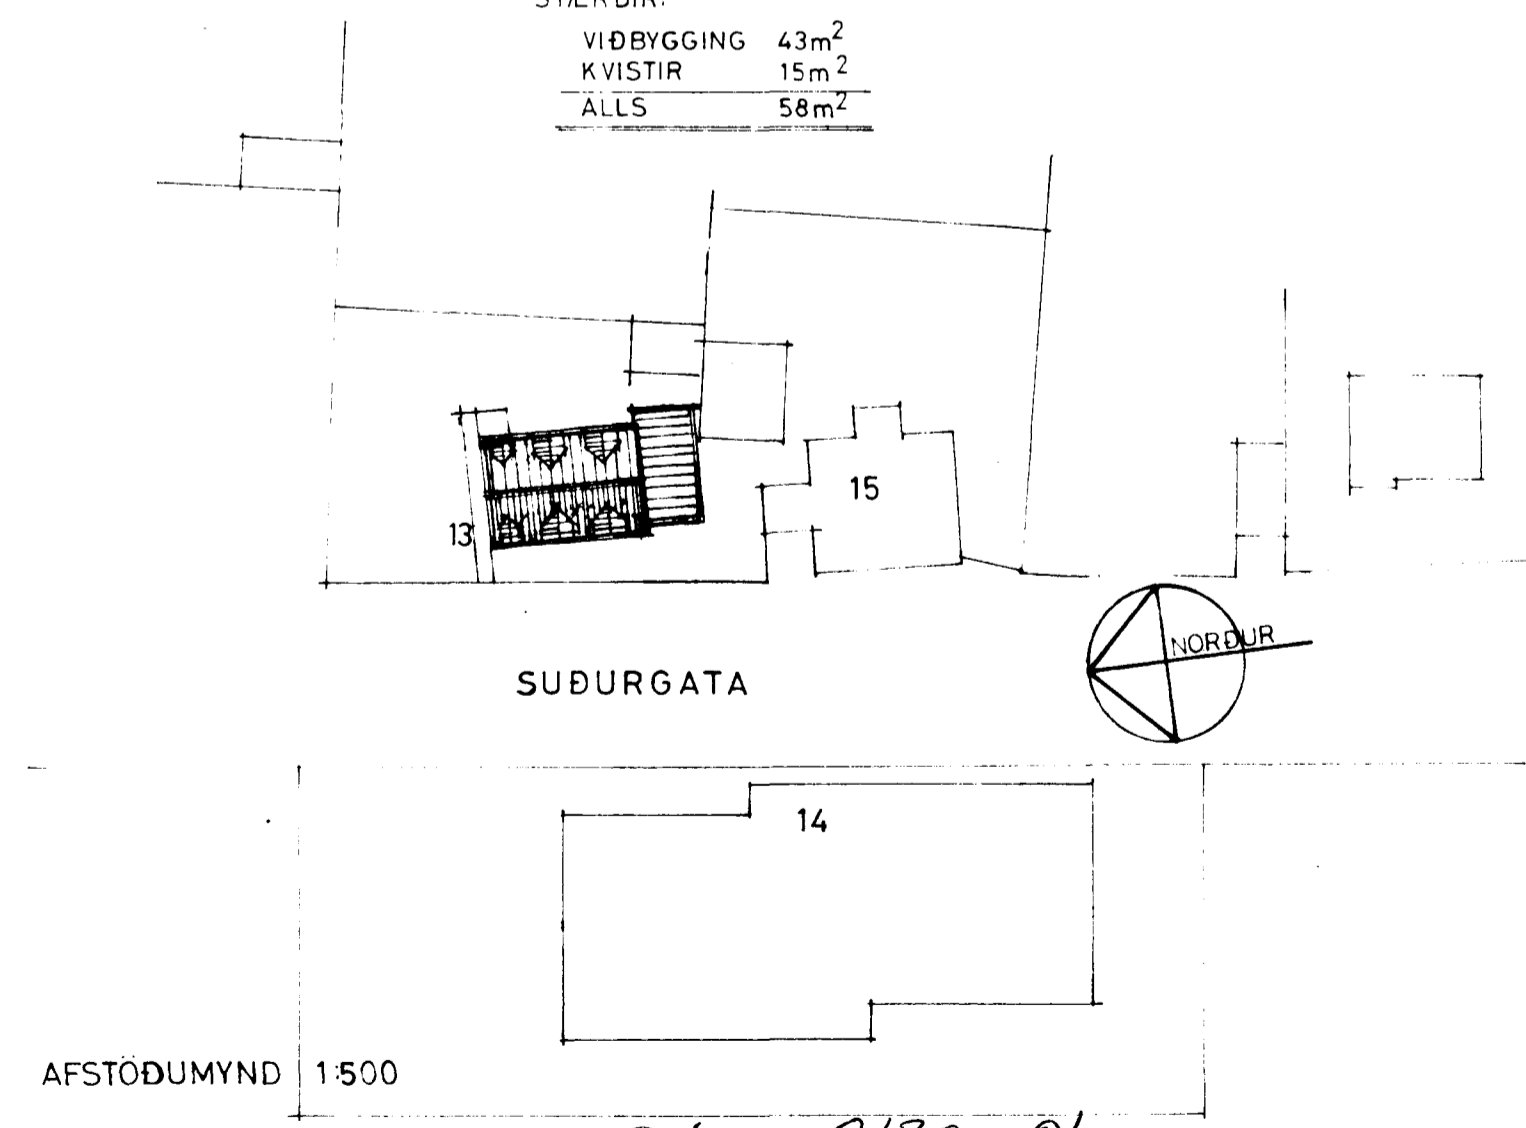

AFSTÖÐUMYND 1:500

8470-0130-01

BREITT Í JAN 1984

TEIKNISTOFAN REYKJAVÍKURVEGI 60, 220 HAFNARFIRÐI PÁLL V. BJARNASON ARKITEKT, FAI s. 54355

159.02

SUÐURGATA 13, HAFNARFIRÐI - EINBÝLISHÚS
ÞAK LENGI, KVISTIR, GLUGGABREYTING

DAGS	DES 1983
KVARDI	1:100-1:500
HANNAÐ	P.V.B.
TEIKNAD	A.E.
YFIRF	P.V.B.

Páll J. Bjarnason