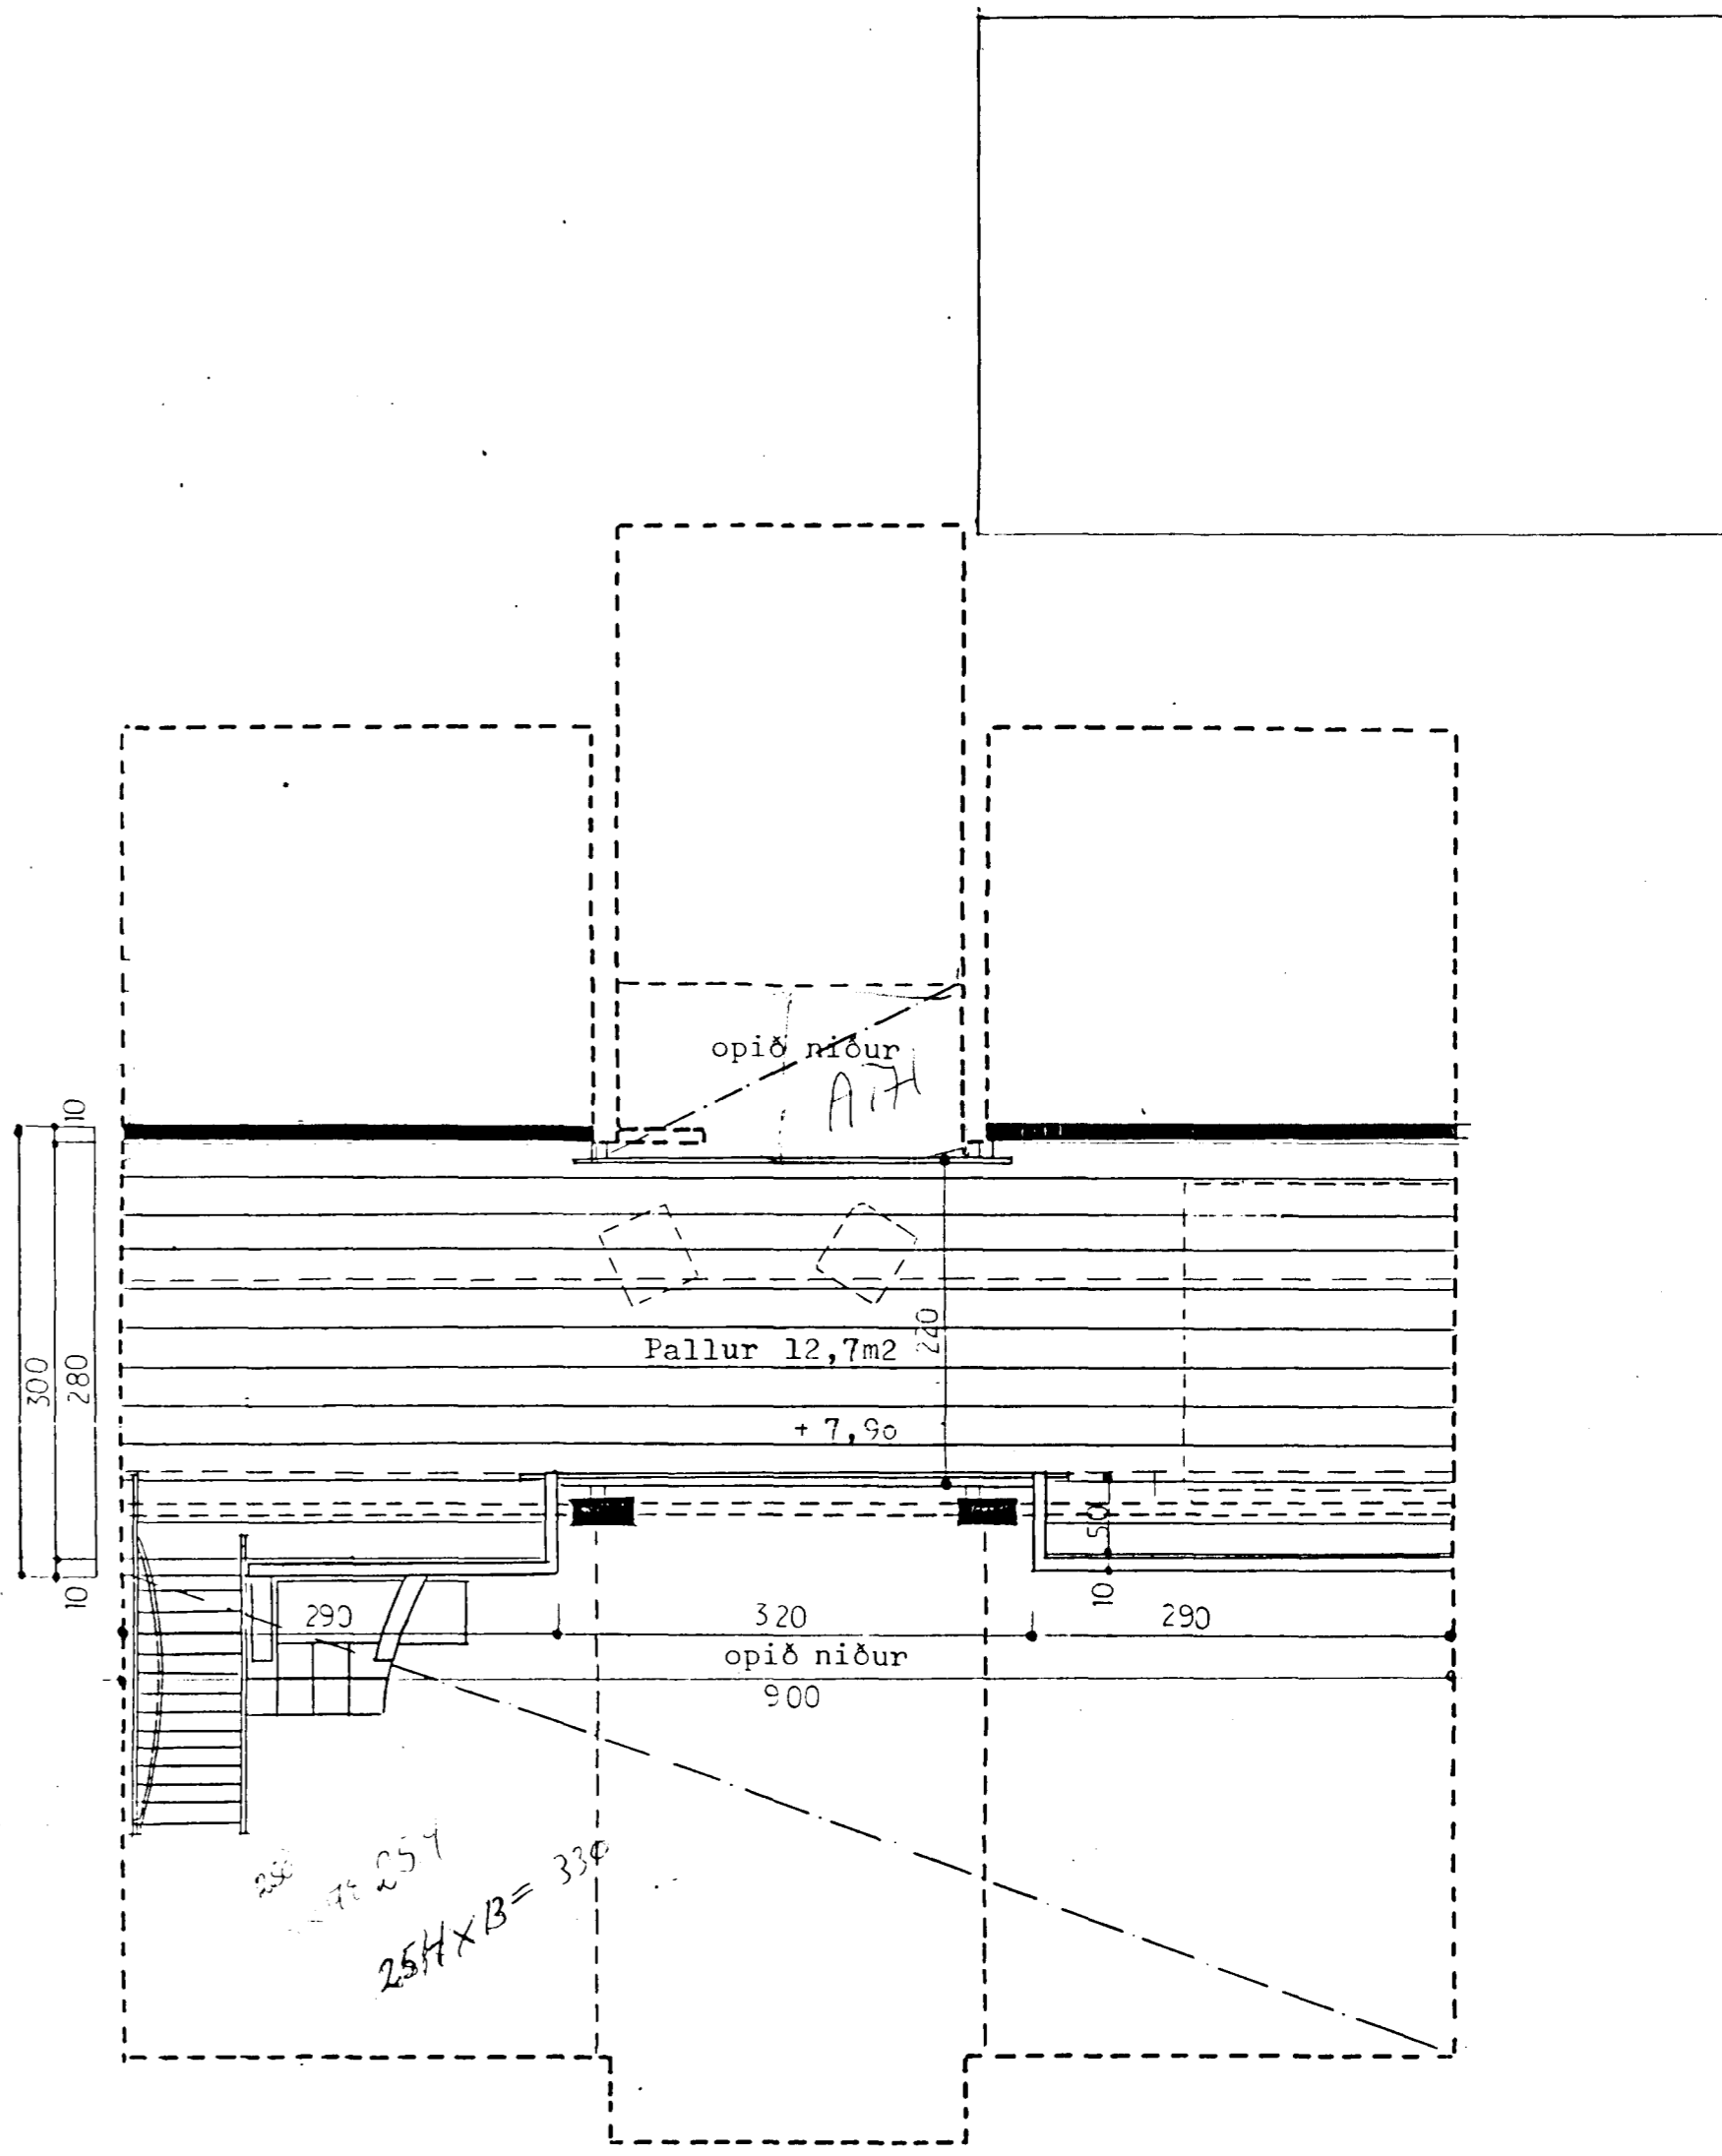

Grunnmynd 1/50

Suðurgata 17. Hf. 2.hæð.

- Herbergi 10,5m<sup>2</sup>
- Herbergi 10,3m<sup>2</sup>
- Eldhús 7,9m<sup>2</sup>
- Baðh. 5,3m<sup>2</sup>
- Stofa 30,0m<sup>2</sup>
- annað 23,3m<sup>2</sup>
- samtals 87,3m<sup>2</sup>
  
- Pallur 12,7m<sup>2</sup>
- samtals 100,0m<sup>2</sup>

Grunnmynd 1/50