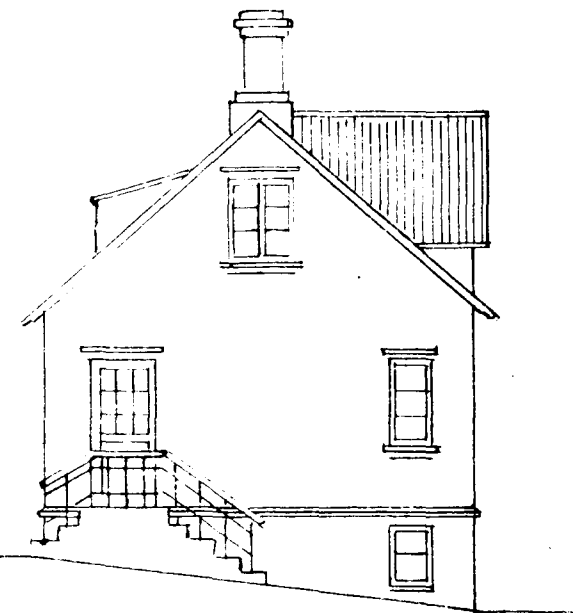

# Hús Sólveigar Gunnlaugsdóttur Hafnarfirði Súðurgötu 25.

Fram hlið

Skurður

Norður gafi

Hafnarf. 2/5 1928  
'Arquí G. Stefánsson

I Bygð

Malikv. 1-100

II Bygð