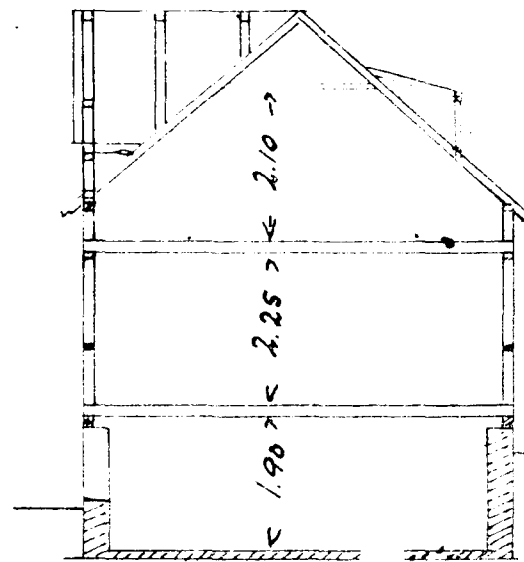

# Hús Sólveigar Gunnlaugsdóttur Hafnarfirði Súðurgötu 25.

Fram hlið

Skurður

Norður gafi

Hafnarf. 2/5 1928  
'Arquí G. Stefánsson

I Bygð

Malikv. 1-100

II Bygð