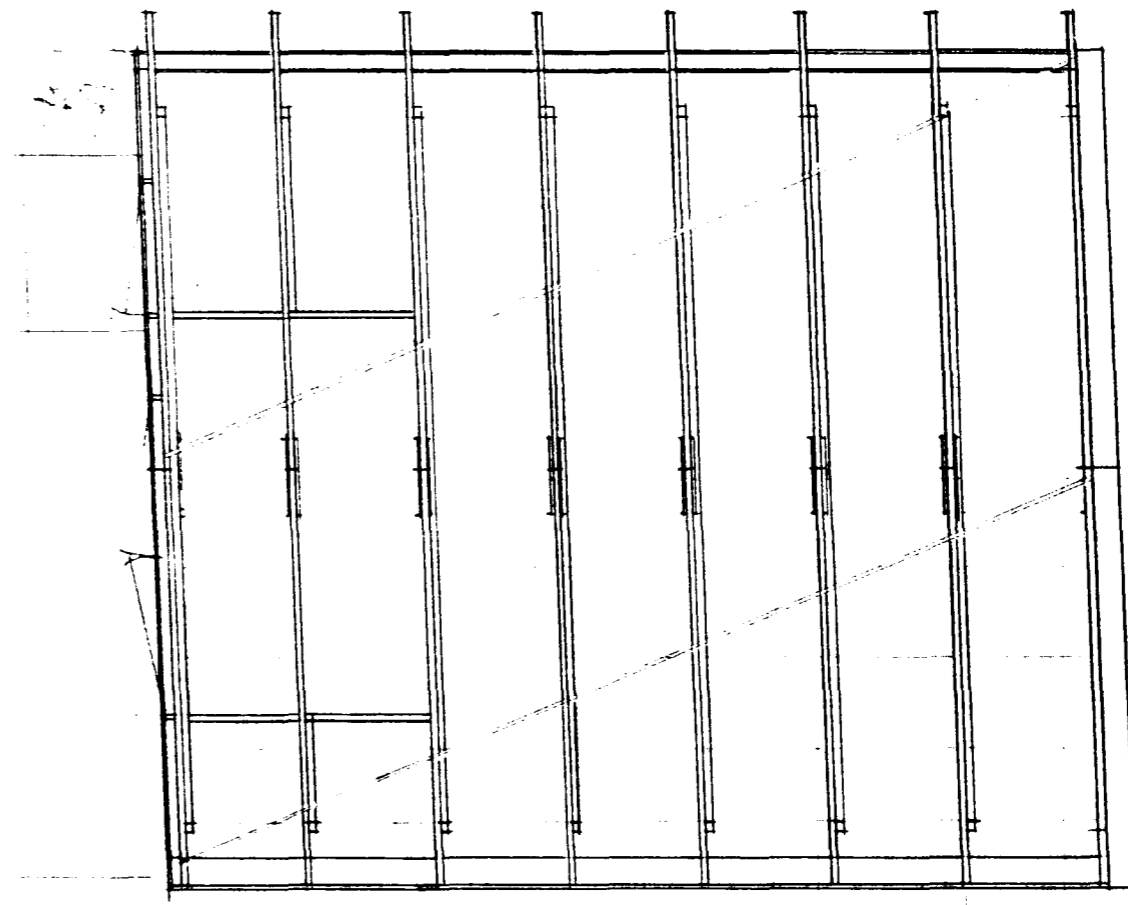

557
VESTURGÆFL, GRIND 1:50

635
NORÐURHLÍÐ 1:50

SÚÐURGATA 31, H.C. BÍLGÆTMSLA:

AUSTURGÆFL OG SUÐURHLÍÐ STEINSTEYPT MEÐ K-10
C/C 30 JÄRNAGRIND. NORÐURHLÍÐ OG VESTURGÆFL
TIMBURVEGGIR 50x100MM GRIND KLÆDD MEÐ 25x150MM
BORÐUM. TIMBURVEGGIR OG TAK KLÆTT BÄRUDJARNI.
HANARBJÁLKALOFT KLÆTT AÐ OFANVERÐU MEÐ 22MM
GÖLFSPÓNAPLÖTUM. TAK KLÆTT AÐ INNAN MEÐ
12MM TRÉTÆXI. VEGGIR KLÆDDIR AÐ INNAN
MEÐ 16MM SPÓNAPLÖTUM. PINAUGRAD MEÐ
100MM ULL. VEGGGRIND FEST Í STEIN MEÐ
12x150MM MURBOLTUM