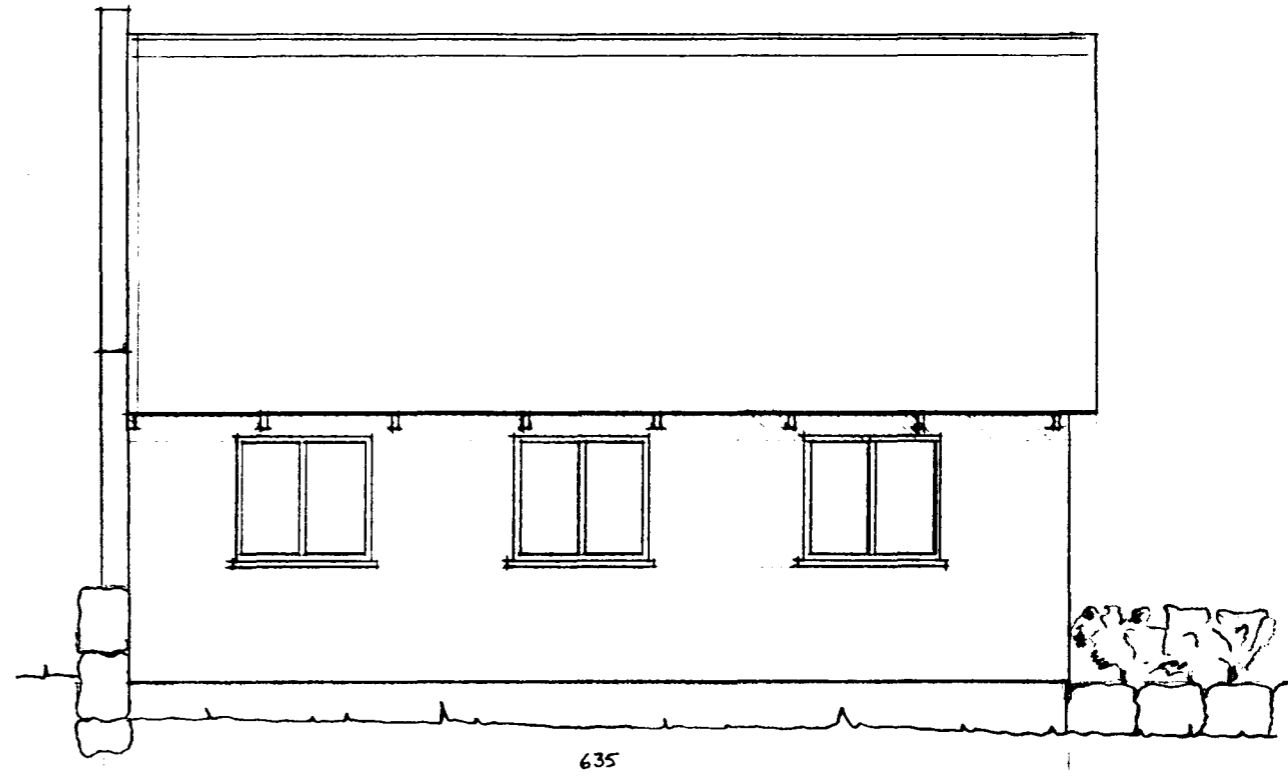

557
VESTURGÆFL, GRIND 1:50

635
NORÐURHLÍÐ 1:50

SÚÐURGATA 31, H.C. BÍLGÆTMSLA:

AUSTURGÆFL OG SUÐURHLÍÐ STEINSTEYPT MEÐ K-10
C/C 30 JÄRNAGRIND. NORÐURHLÍÐ OG VESTURGÆFL
TIMBURVEGGIR 50x100MM GRIND KLÆDD MEÐ 25x150MM
BORÐUM. TIMBURVEGGIR OG TAK KLÆTT BÄRUDJARNI.
HANARBJÁLKALOFT KLÆTT AÐ OFANVERÐU MEÐ 22MM
GÖLFSPÓNAPLÖTUM. TAK KLÆTT AÐ INNAN MEÐ
12MM TRÉTÆXI. VEGGIR KLÆDDIR AÐ INNAN
MEÐ 16MM SPÓNAPLÖTUM. PINAUGRAD MEÐ
100MM ULL. VEGGGRIND FEST Í STEIN MEÐ
12x150MM MURBOLTUM