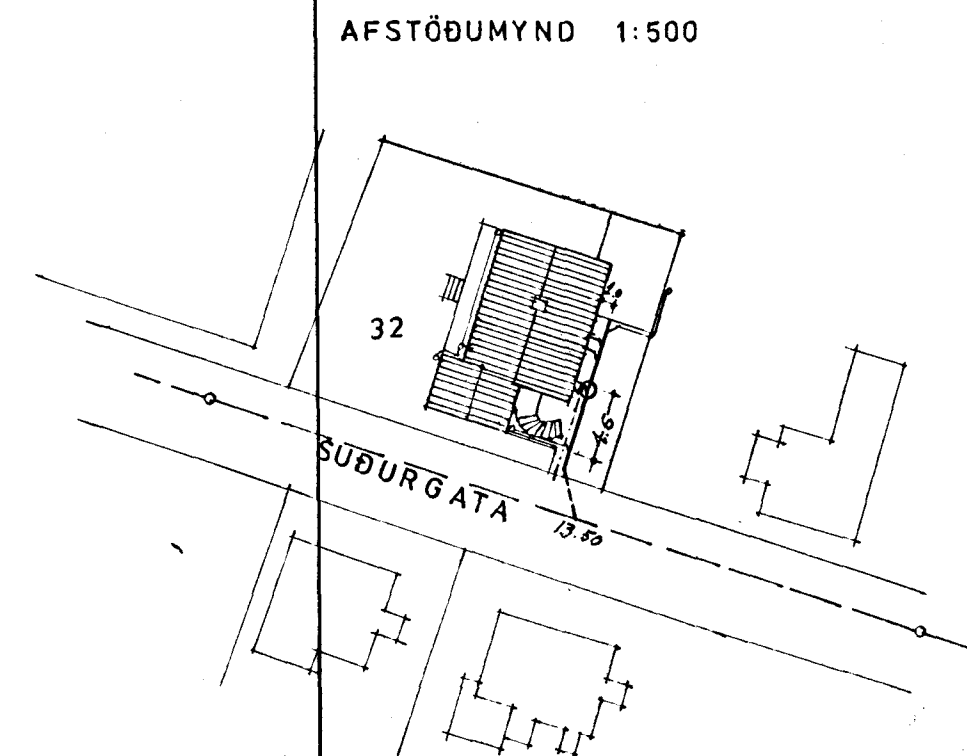

KJALLARI OG BÍLGEYMSLA

SVEINBJÖRN SIGURÐSSON TÆKNFR. MTFÍ		
MIÐVANGI 116		SÍMI 52256
SUÐURGATA 32	MKV 1:50 1:500	DAGSETN. 29.3.75
FRÁRENNSLIS - OG VATNSLÖGN	BREYTING	DAGS.