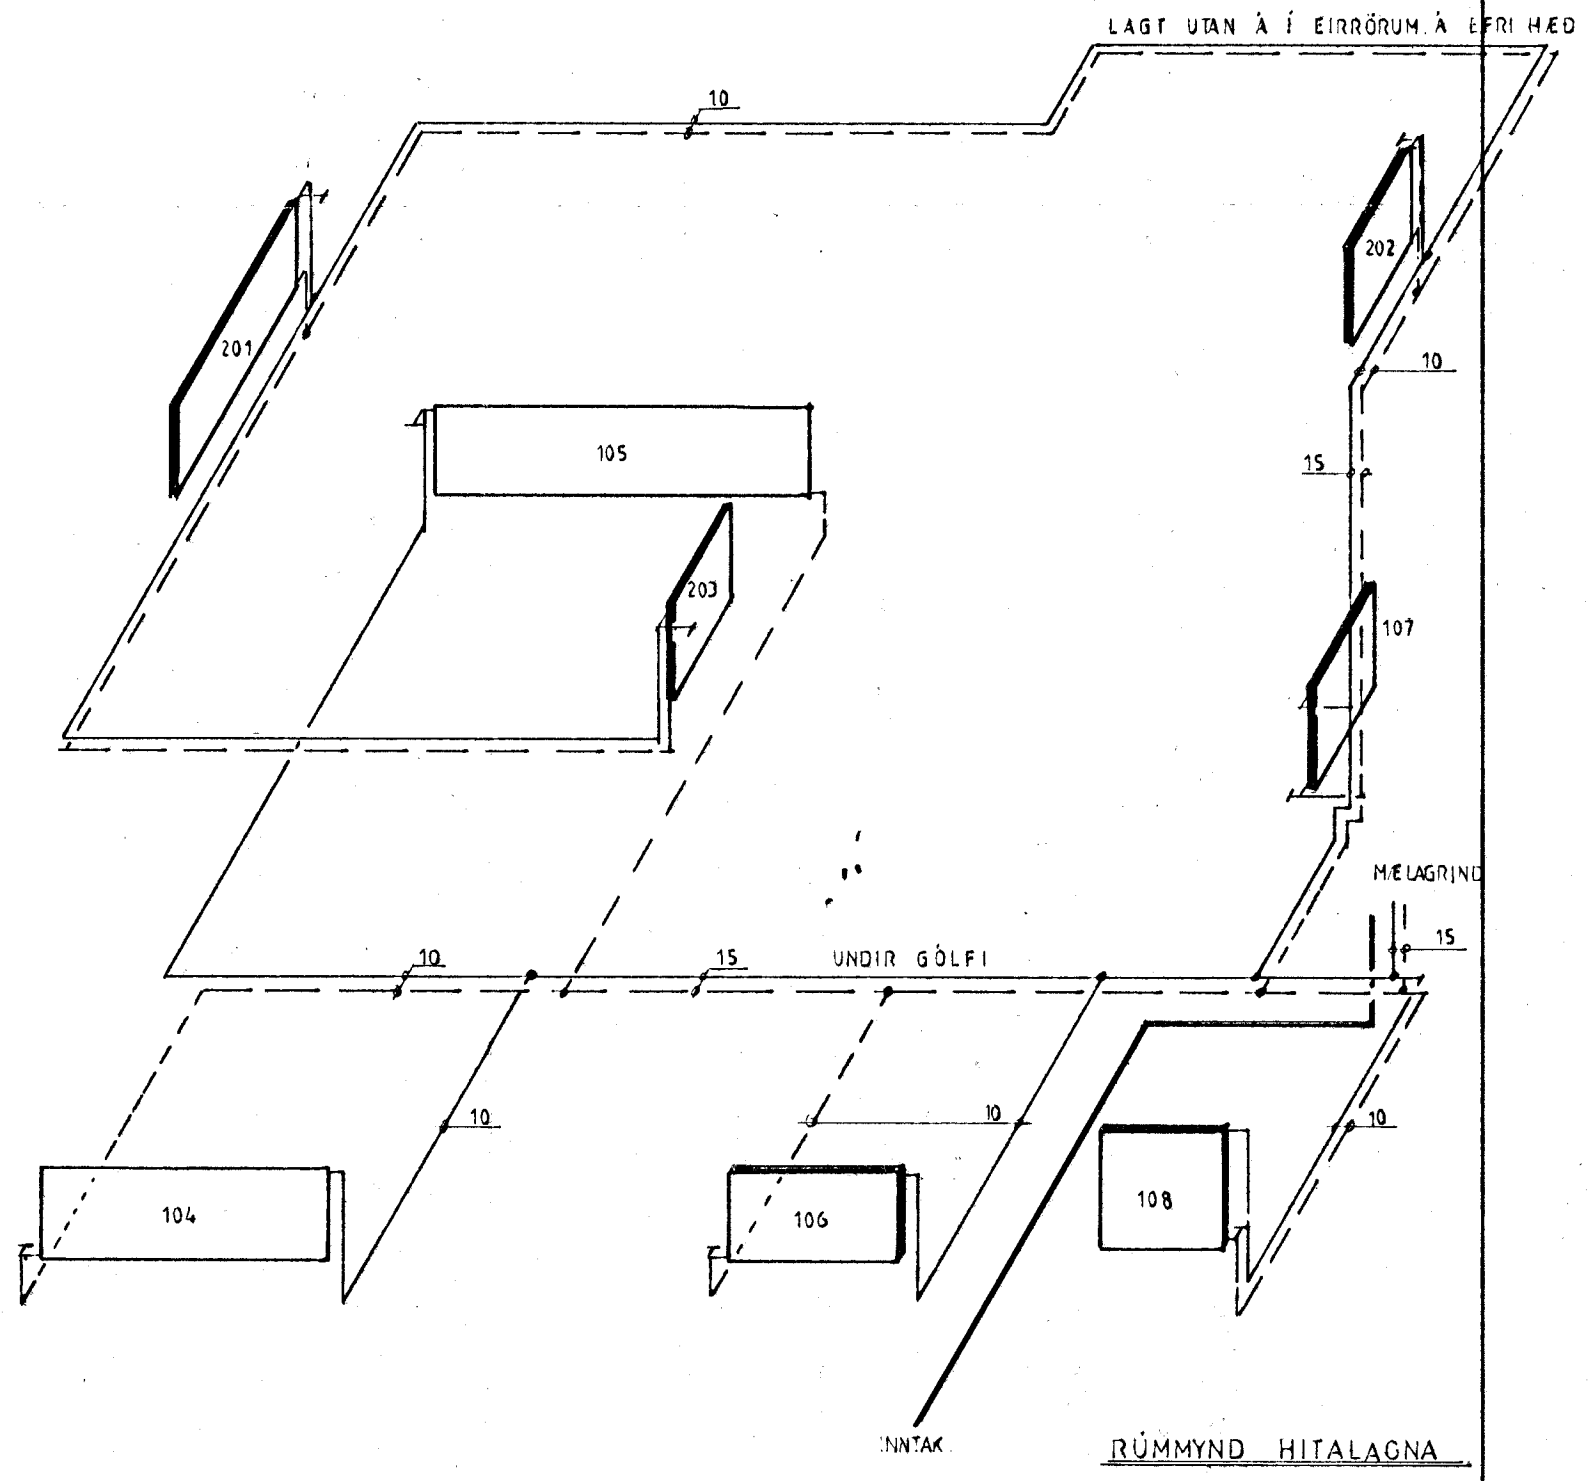

H/E/D

SUÐURGATA 37.

M. 1:50 1:500	TEIKNAD UPP VEGNA BREYTINGA I HITAVEITULÖGN
NR. 1.	VATNS- OG HITALÖGN
DAGS: MARS '84	OFNALISTI
T. <i>Steingrímur Hauksson</i>	TENGIMYND HITAVEITU
	AFSTÖÐUMYND

STEINGRÍMUR HAUSSON FÖGRUBREKKU 40. M.T.F.I.