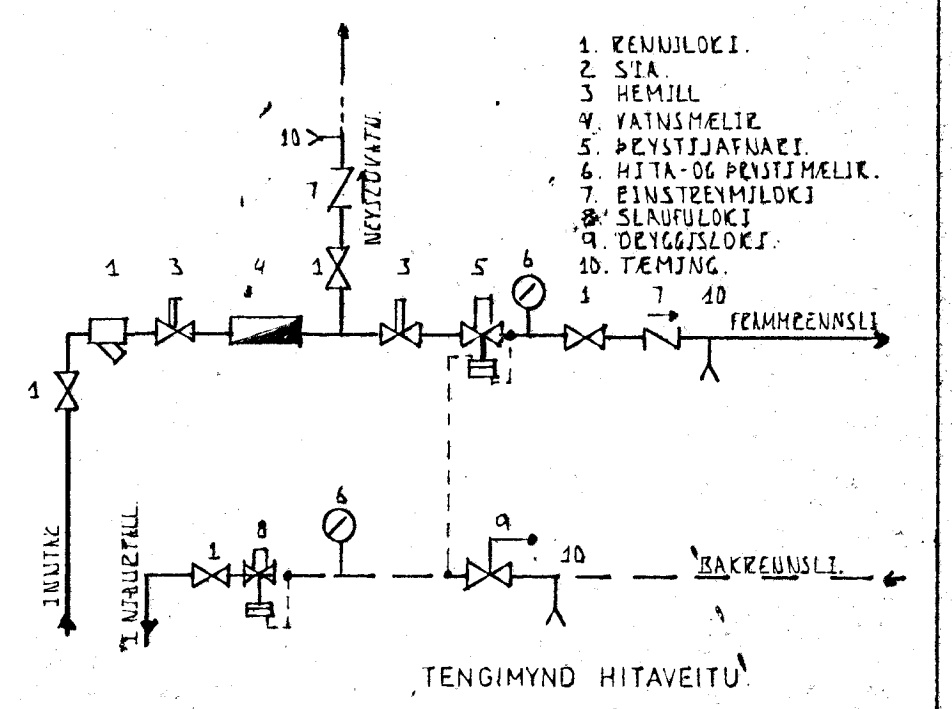

NEYSLUVATNSLAGUR EYU DE GALVANISERUÐUM JARNEÐUM MED SKRUFUDUM
 TENGISTYKKIUM HEIT VEVSLVATU SCAL EYUNAGRA MED GLEJULLARHÖLUM
 OG VEPIA SJÐAN MED PLASTRENUM. KALT VEVSLVATU SCAL VEPIA MED
 SISLAPPA. EYUNAGRA MED GLEJULLARHÖLUM OG VEPIA SJÐAN MED
 PLASTRENUM. LÖGN SCAL VERA SKU JST 67 OG REGLUGERD UM
 VATNSLÖGUR. ÞVSTIÞEÐFA SCAL LÖGU FYRIR 8% I 12 TÍMA.