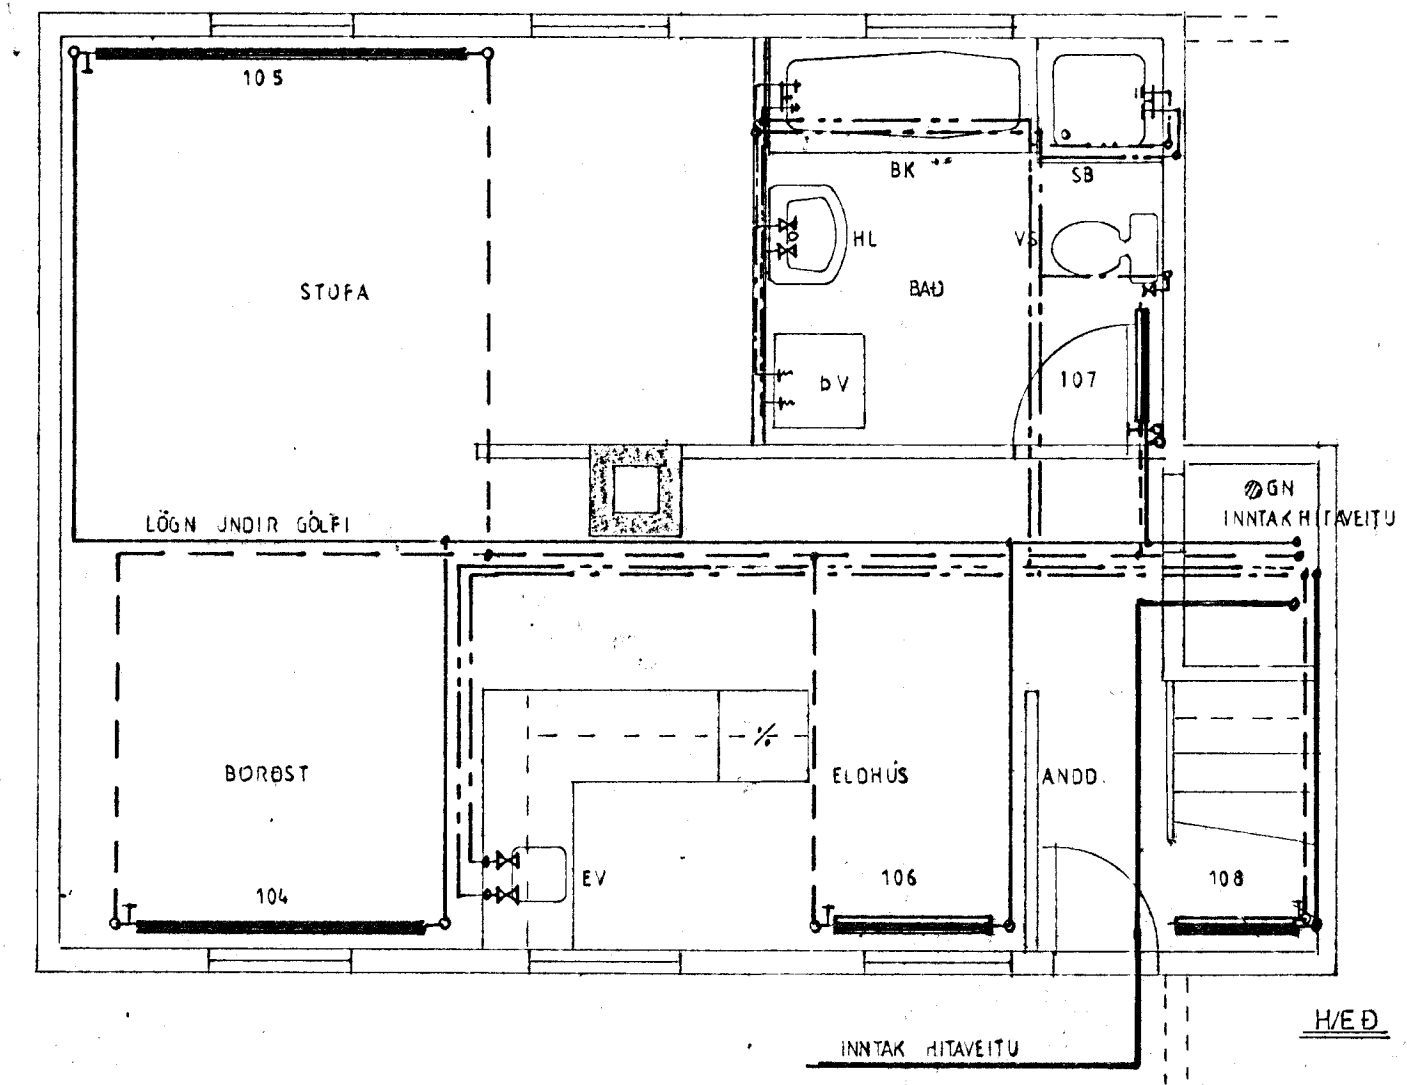

H/E/D

SUÐURGATA 37.

M. 1:50 1:500	TEIKNAD UPP VEGNA BREYTINGA I HITAVEITULÖGN
NR. 1.	VATNS- OG HITALÖGN
DAGS: MARS '84	OFNALISTI
T. <i>Steingrímur Hauksson</i>	TENGIMYND HITAVEITU
	AFSTÖÐUMYND

STEINGRÍMUR HAUSSON FÖGRUBREKKU 40. M.T.F.I.