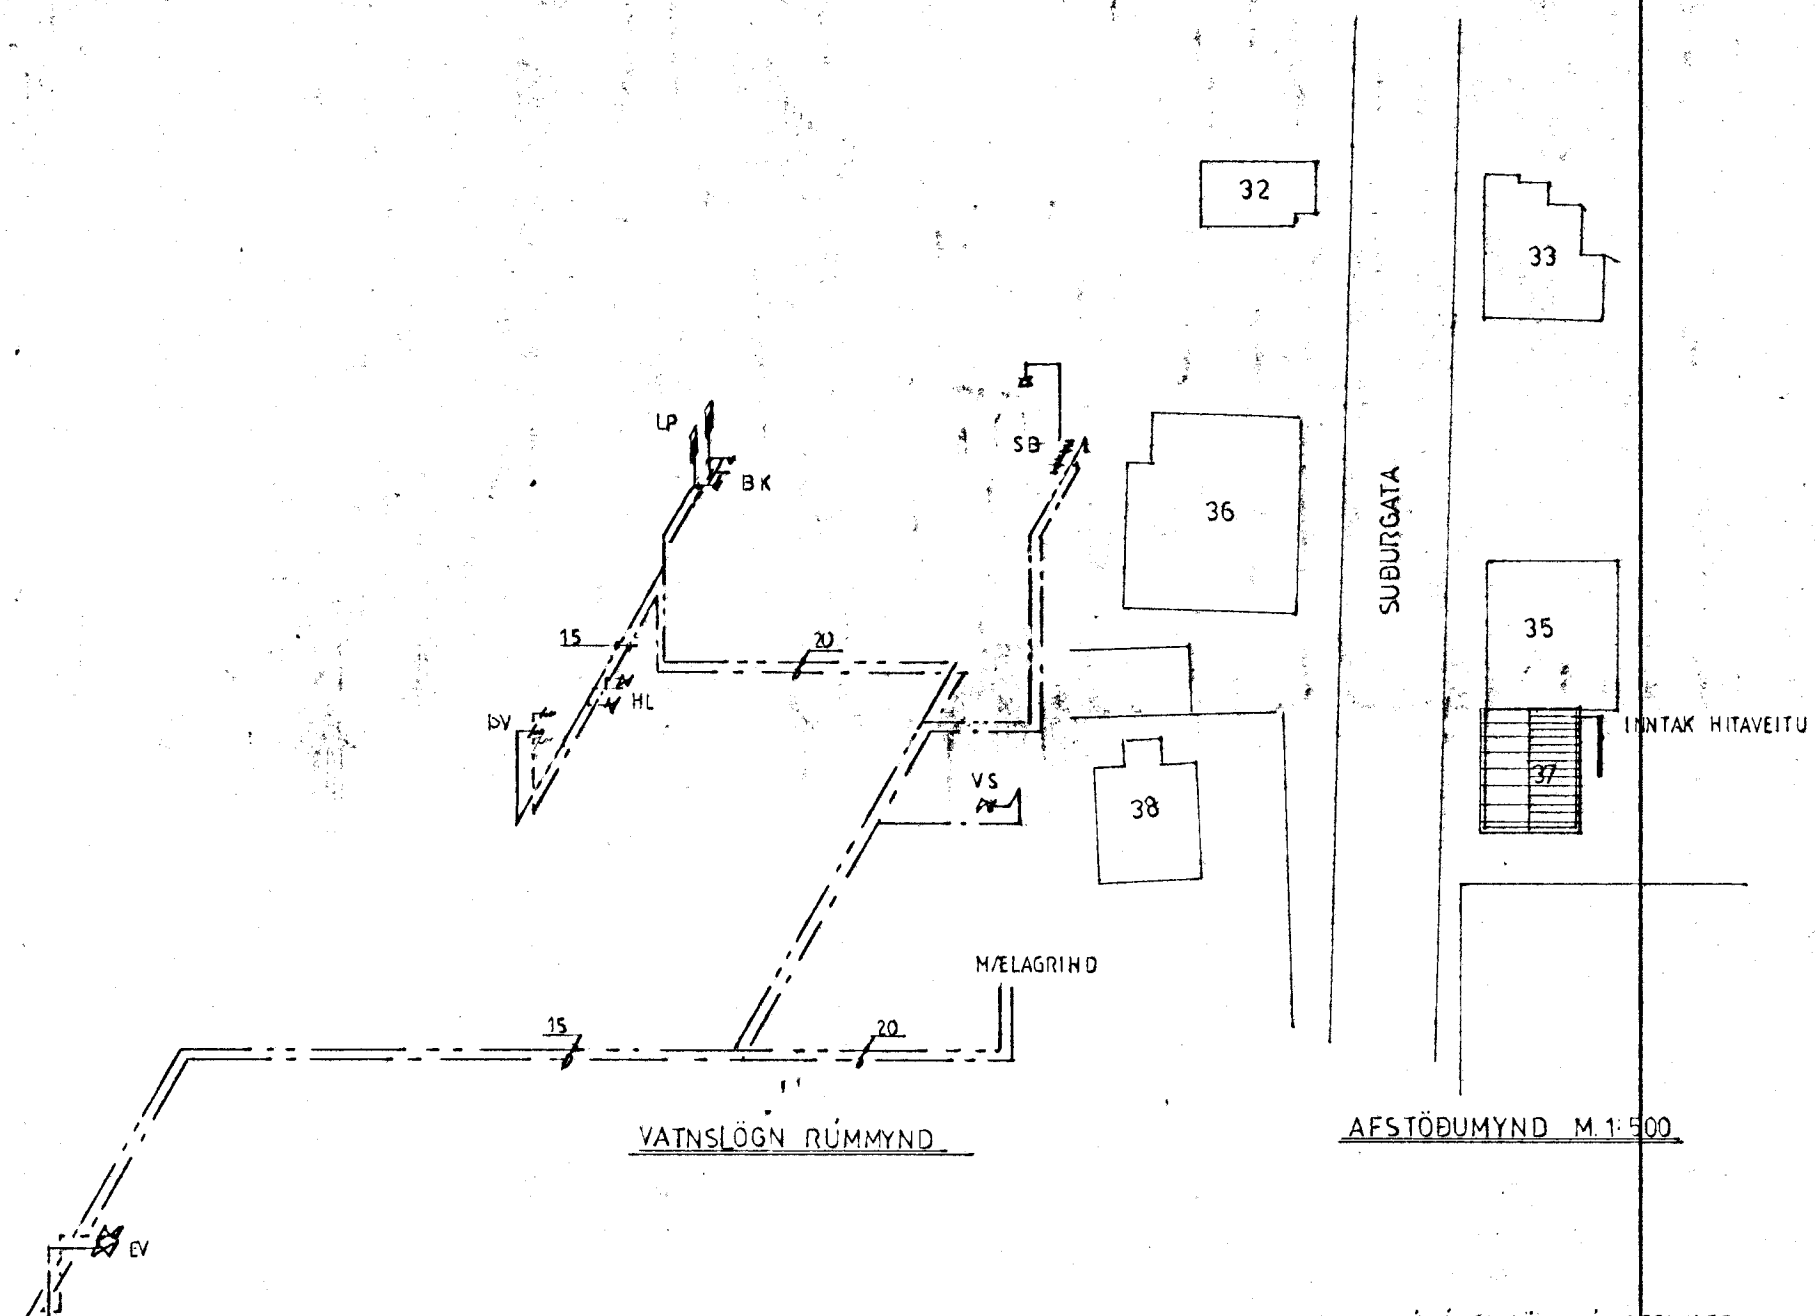

OFNALISTI

NR.	HITAPÖRF Kcal.	MESTU STÆÐIR H. cm L. cm	STUTAK 10mm	OFNLOKAR	OFNAGEED
201	1970	60 160	C-D	RAVL 10	PC2 59/160
202	550	60 90	A-B	"	P2 59/80
203	550	60 100	A-B	"	P2 59/80
104	960	60 190	A-D	FJVL 10	PC1 59/188
105	1280	60 260	A-D	RAVL 10	PC1 59/252
106	930	60 120	A-D	FJVL 10	PC2 59/108
107	550	60 90	C-D	"	P2 59/76
108	900	90 80	A-B	"	PC2 74/80

OFNASTÆÐIR EYU MIÐADAR VIB ΔL 40°
A ALLA OFNA KOMI HOPTSKEUFA OG STYLLITE
STUTASTÆÐIR EYU 10mm
STAÐSETNING STUTA EE. A-C
B-D

SKÝRINGAR

ÖLL TACN EYU SKU JST 64. OG OFNAR SKU JST 69 I.
HITALÖGN A 1.HED ER DE SVÖRTUM JARNEÐUM MED SKRUFUDUM TENGISTYKKIUM
HANA SKL HLA MED ASFALTMALINGU EYUNAGRA MED GLEJULLARHÖLUM OG
VEPIA MED PLASTRENUM. LÖGNIN LIGUR UNDR TÍMBUGOLF OG KEMUR
UPP I HVEEN OFN. FESTA SCAL EYU ÞANNIG AD ÞAV VERÐI ÞRUMS
TIL HITABREYTINGA. ÞVSTIÞEÐFA SCAL FYRIR 6%² I 12 TÍMA
I EYST LIGUR HITALÖGN UTAN A VEGIUM I EYLEDUM. MED LÖÐURUM
TENGISTYKKIUM. FESTA SCAL LÖGNUM VEL UPP MEÐ P/L GERÐUM
FESTINGUM.

NEYSLUVATNSLAGUR EYU DE GALVANISERUÐUM JARNEÐUM MED SKRUFUDUM
TENGISTYKKIUM HEIT VEVSLVATU SCAL EYUNAGRA MED GLEJULLARHÖLUM
OG VEPIA SJÐAN MED PLASTRENUM. KALT VEVSLVATU SCAL VEPIA MED
SISLAPPA. EYUNAGRA MED GLEJULLARHÖLUM OG VEPIA SJÐAN MED
PLASTRENUM. LÖGN SCAL VERA SKU JST 67 OG REGLUGERD UM
VATNSLÖGUR. ÞVSTIÞEÐFA SCAL LÖGU FYRIR 8% I 12 TÍMA.