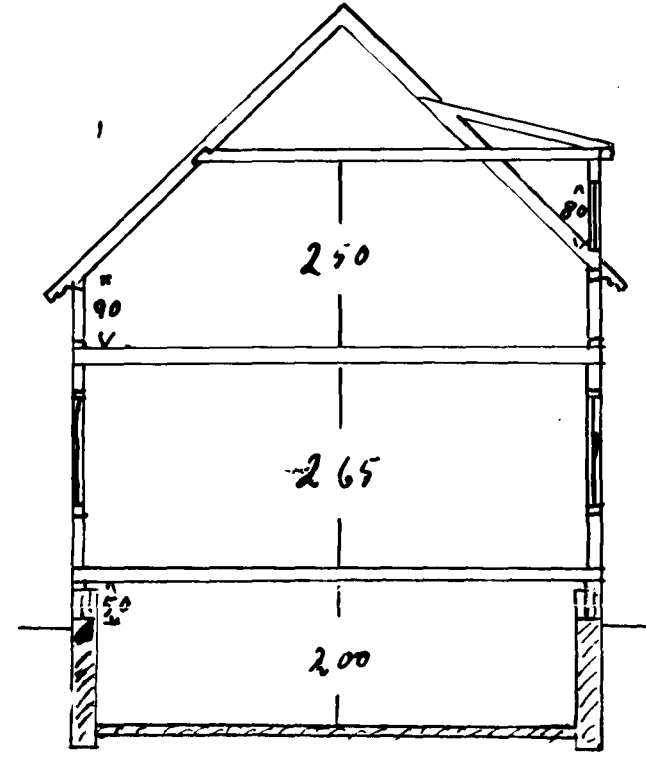

Breiting á húsi. Póss. Mathiasar. Helgasonar. Suðurgötu. 38.

30-13
8

Göturlið

Skurður.

Rakklið

Vardveitlungafl.

7.00 m. 7.60 1.50

I Bygð