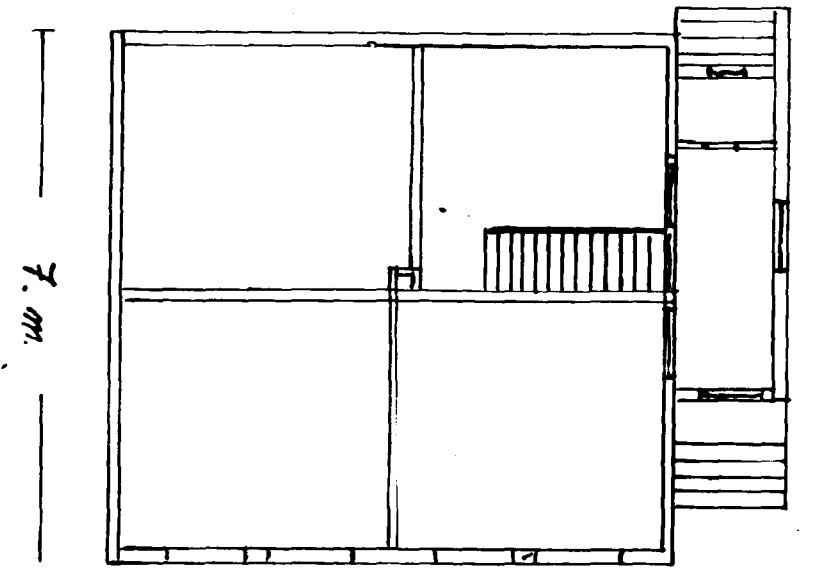

Breiting á húsi. Póss. Mathiasar. Helgasonar. Suðurgötu. 38.

30-13
8

Göturlið

Skurður.

Rakklið

Vardveitlungafl.

7.00 m. 7.60 1.50

I Bygð