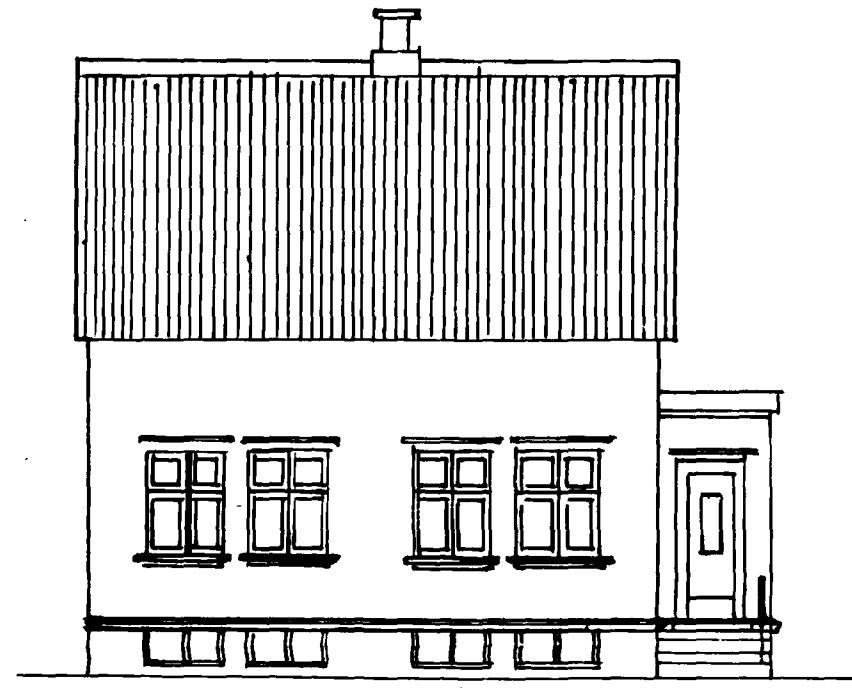

Breiting á húsi. Póss. Mathiasar. Helgasonar. Suðurgötu. 38.

30-13
8

Göturlið

Skurður.

Rakklið

Vardveitlungafl.

7.00 m. 7.60 1.50

I Bygð

II Bygð

Kjallari

Hafnarfirði 9/8 1936
Sigrubent G. Gíslason.