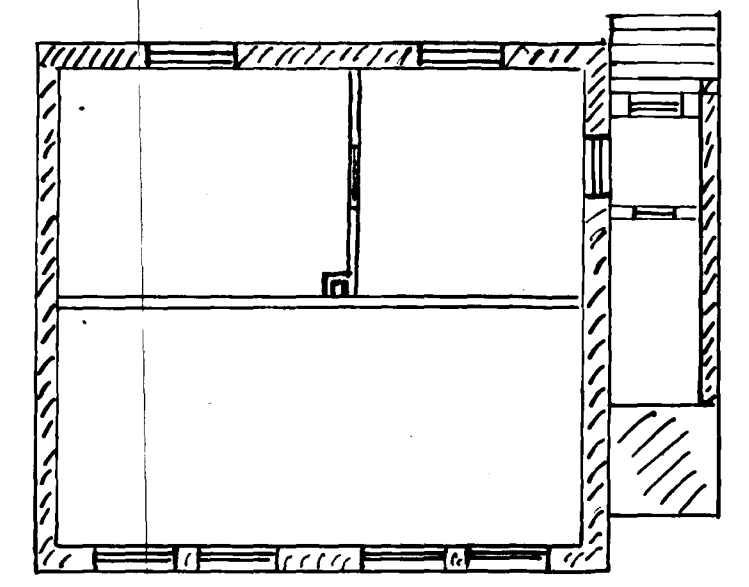

Kjallari

Hafnarfirði 9/8 1936
Sigrubent G. Gíslason.