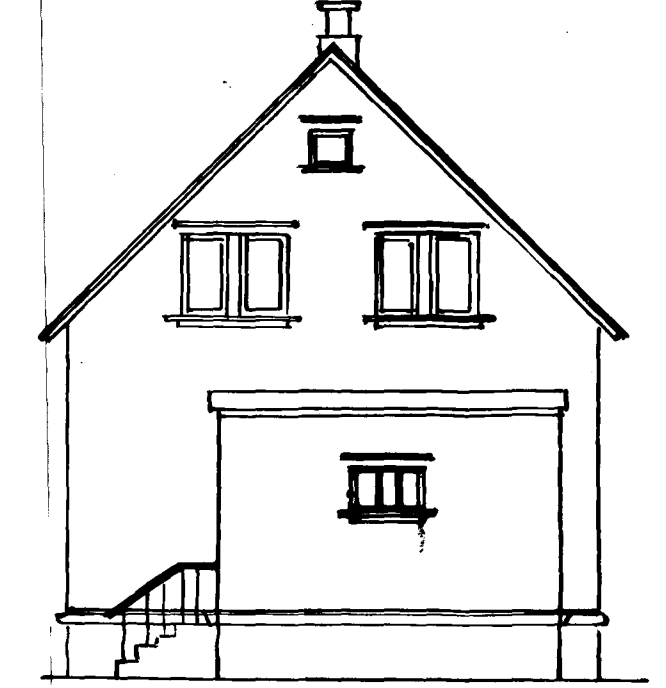

Breiting á húsi. Póss. Mathiasar. Helgasonar. Suðurgötu. 38.

30-13
8

Göturlið

Skurður.

Rakklið

Vardveitlungafl.

7.00 m. 7.60 1.50

I Bygð

II Bygð

Kjallari

Hafnarfirði 9/8 1936
Sigrubent G. Gíslason.