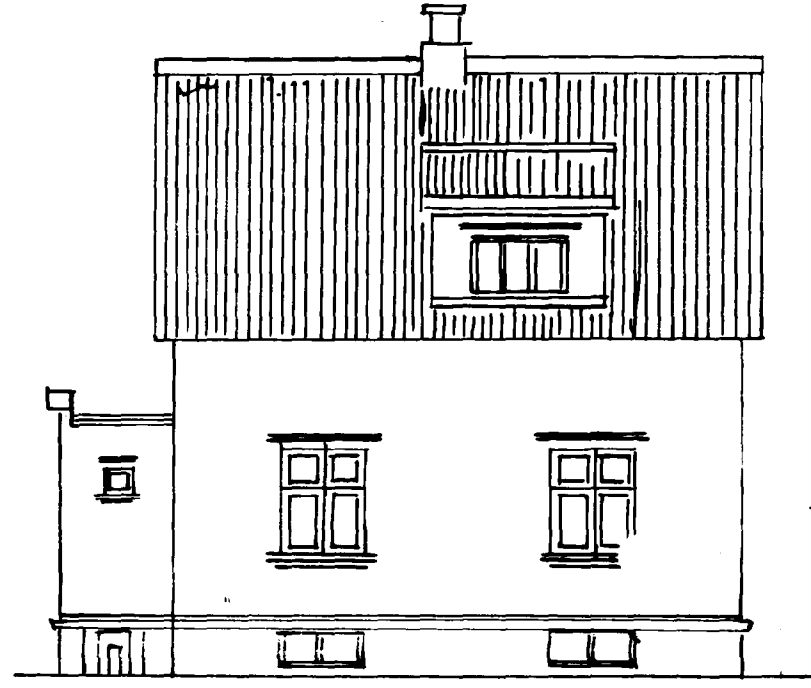

Breiting á húsi. Póss. Mathiasar. Helgasonar. Suðurgötu. 38.

30-13
8

Göturlið

Skurður.

Rakklið

Vardveitlungafl.

7.00 m. 7.60 1.50

I Bygð