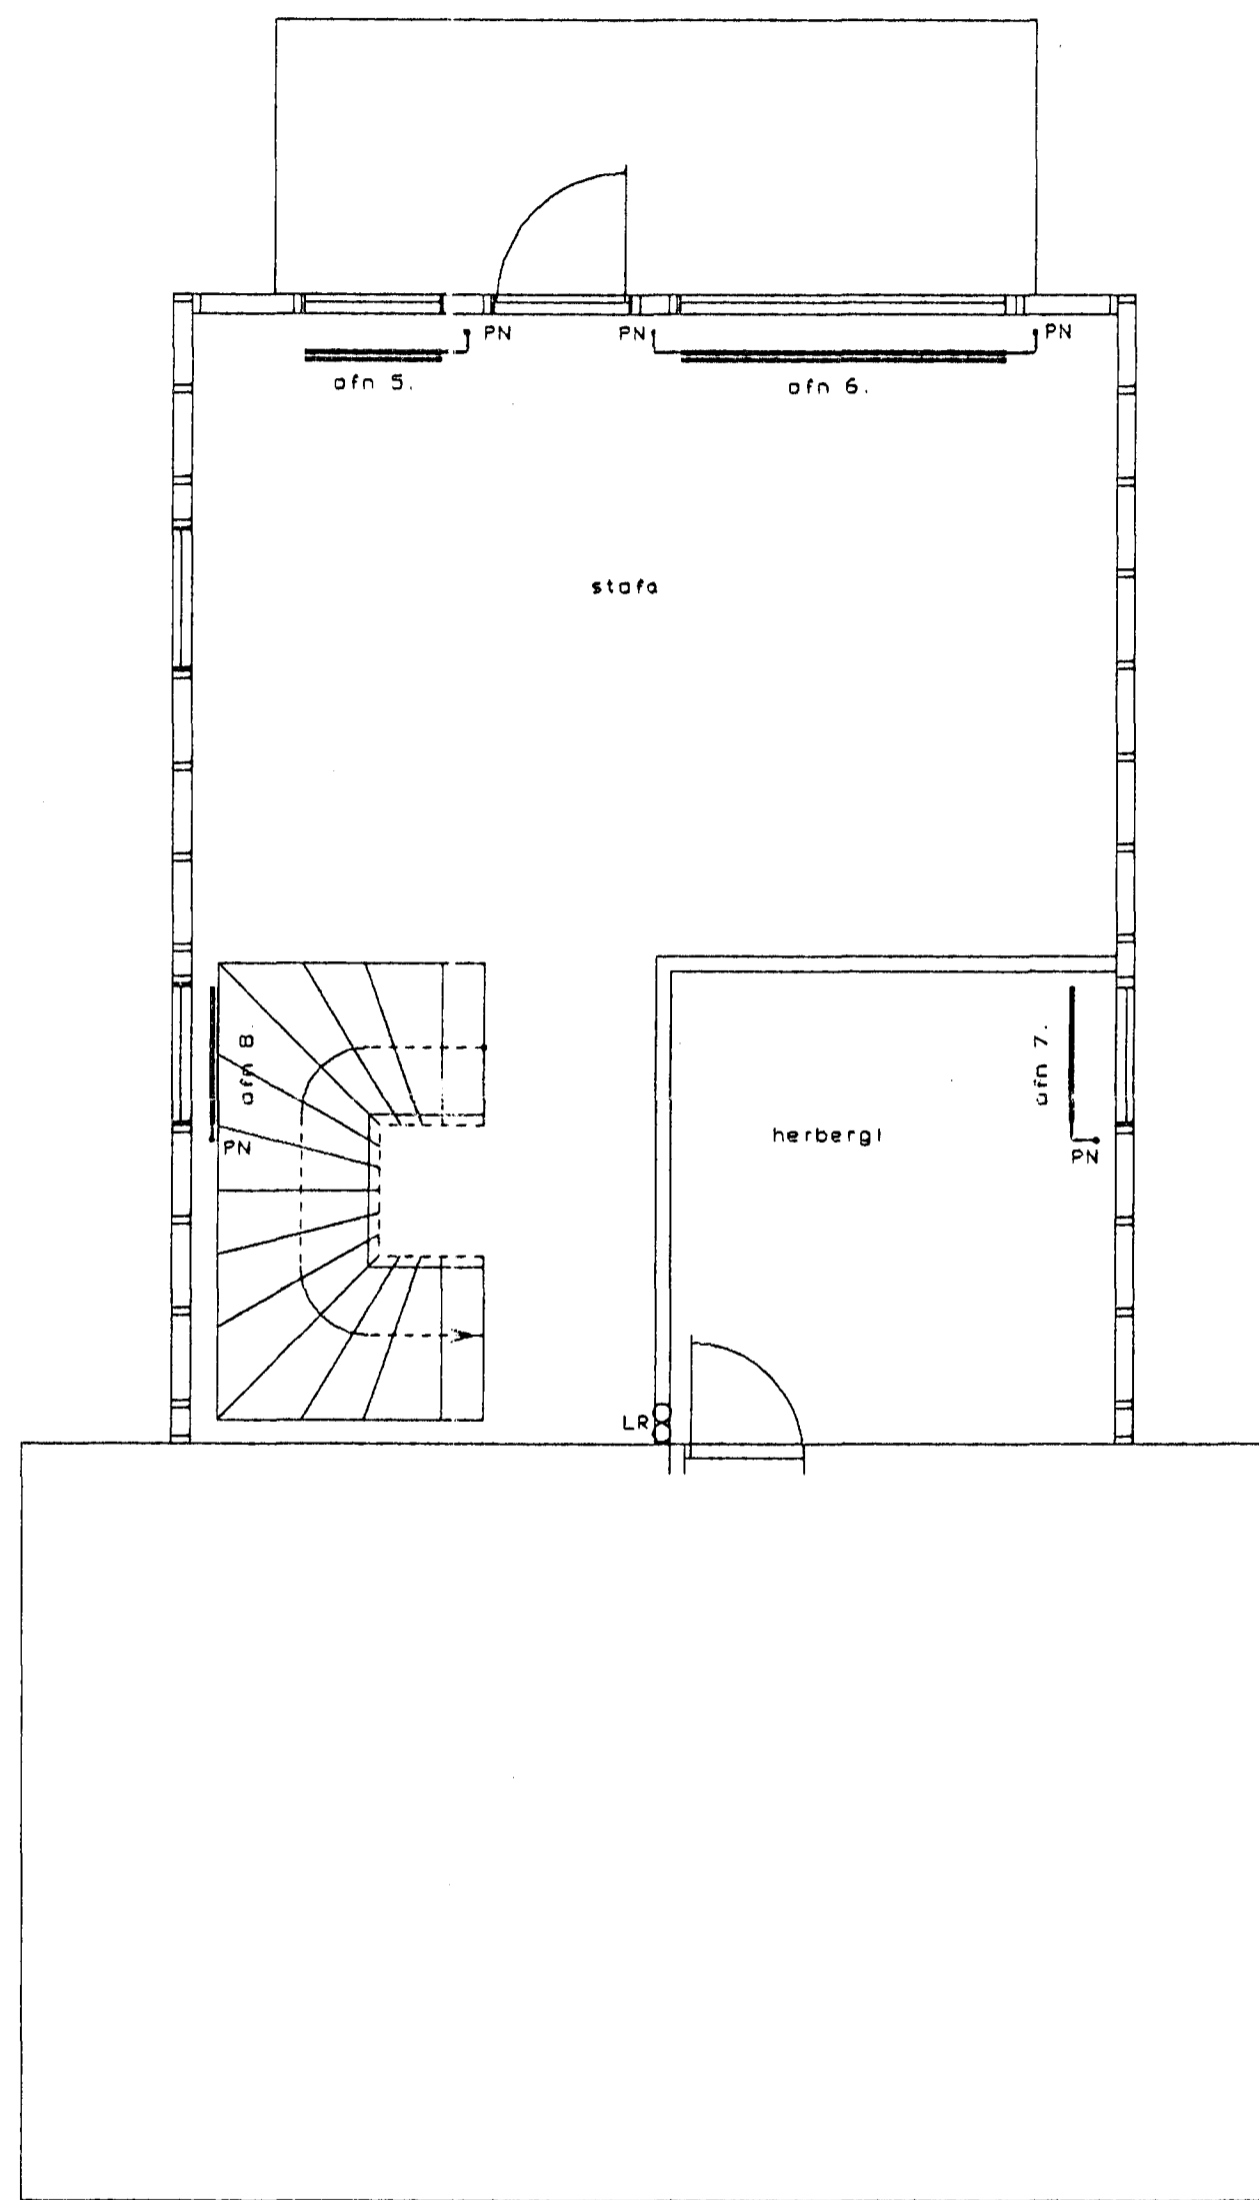

grunnmynd neðri hæðar

grunnmynd efri hæðar

Sudurgata 4B Hafnarfirði

apríl 1994

afna og neyslavatn
grunnmynd efri og neðri hæðar

Mkv. 1:50

Tæknibjónusta Sveins Karlssonar TFI
Bæjarhrauni 2 220 Hafnarfjörður
91-653045

Teikning
L-2.

Sveinn Karlsson