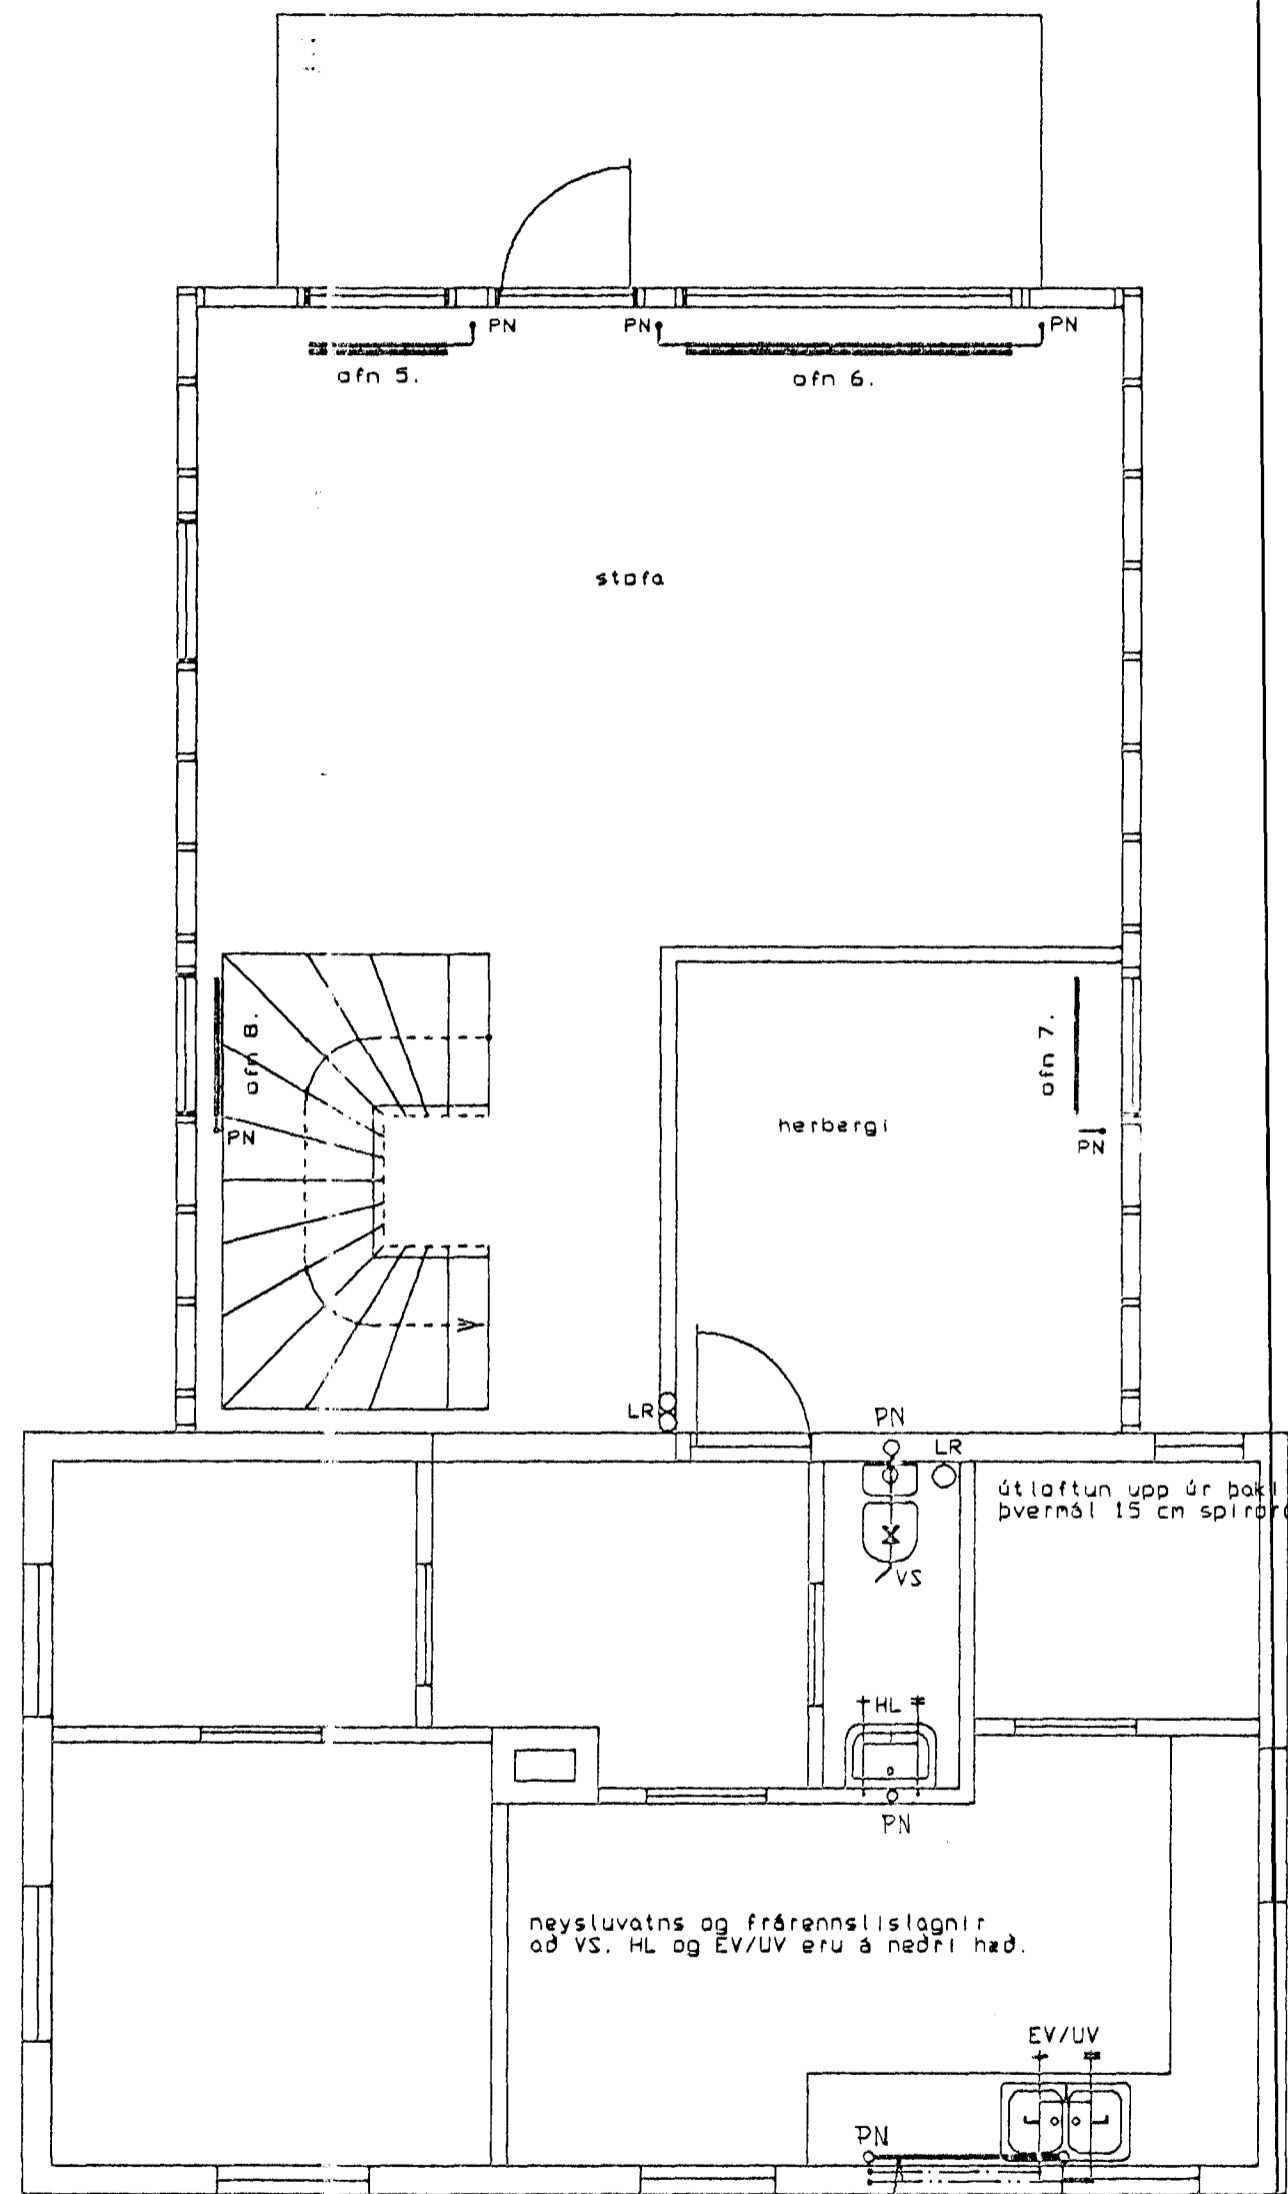

GRUNNMYND NEÐRI HÆÐ

GRUNNMYND ÆFRI HÆÐ

skýringar.sjá frárennslislagið, teikningu L-1.

**ÁSKILID, ELÐRÁ
TEIKNING OGILD**

Sudurgata 4B Hafnarfirði
FRÁRENNSLISLAGIÐ ELÐRÁ HÚS
NEYSLUVATR ELÐRÁ HÚS
Tæknipjónusta Sveins Karlssonar TF1
Bæjarhrauni 2 220 Hafnarfjörður
91-653045