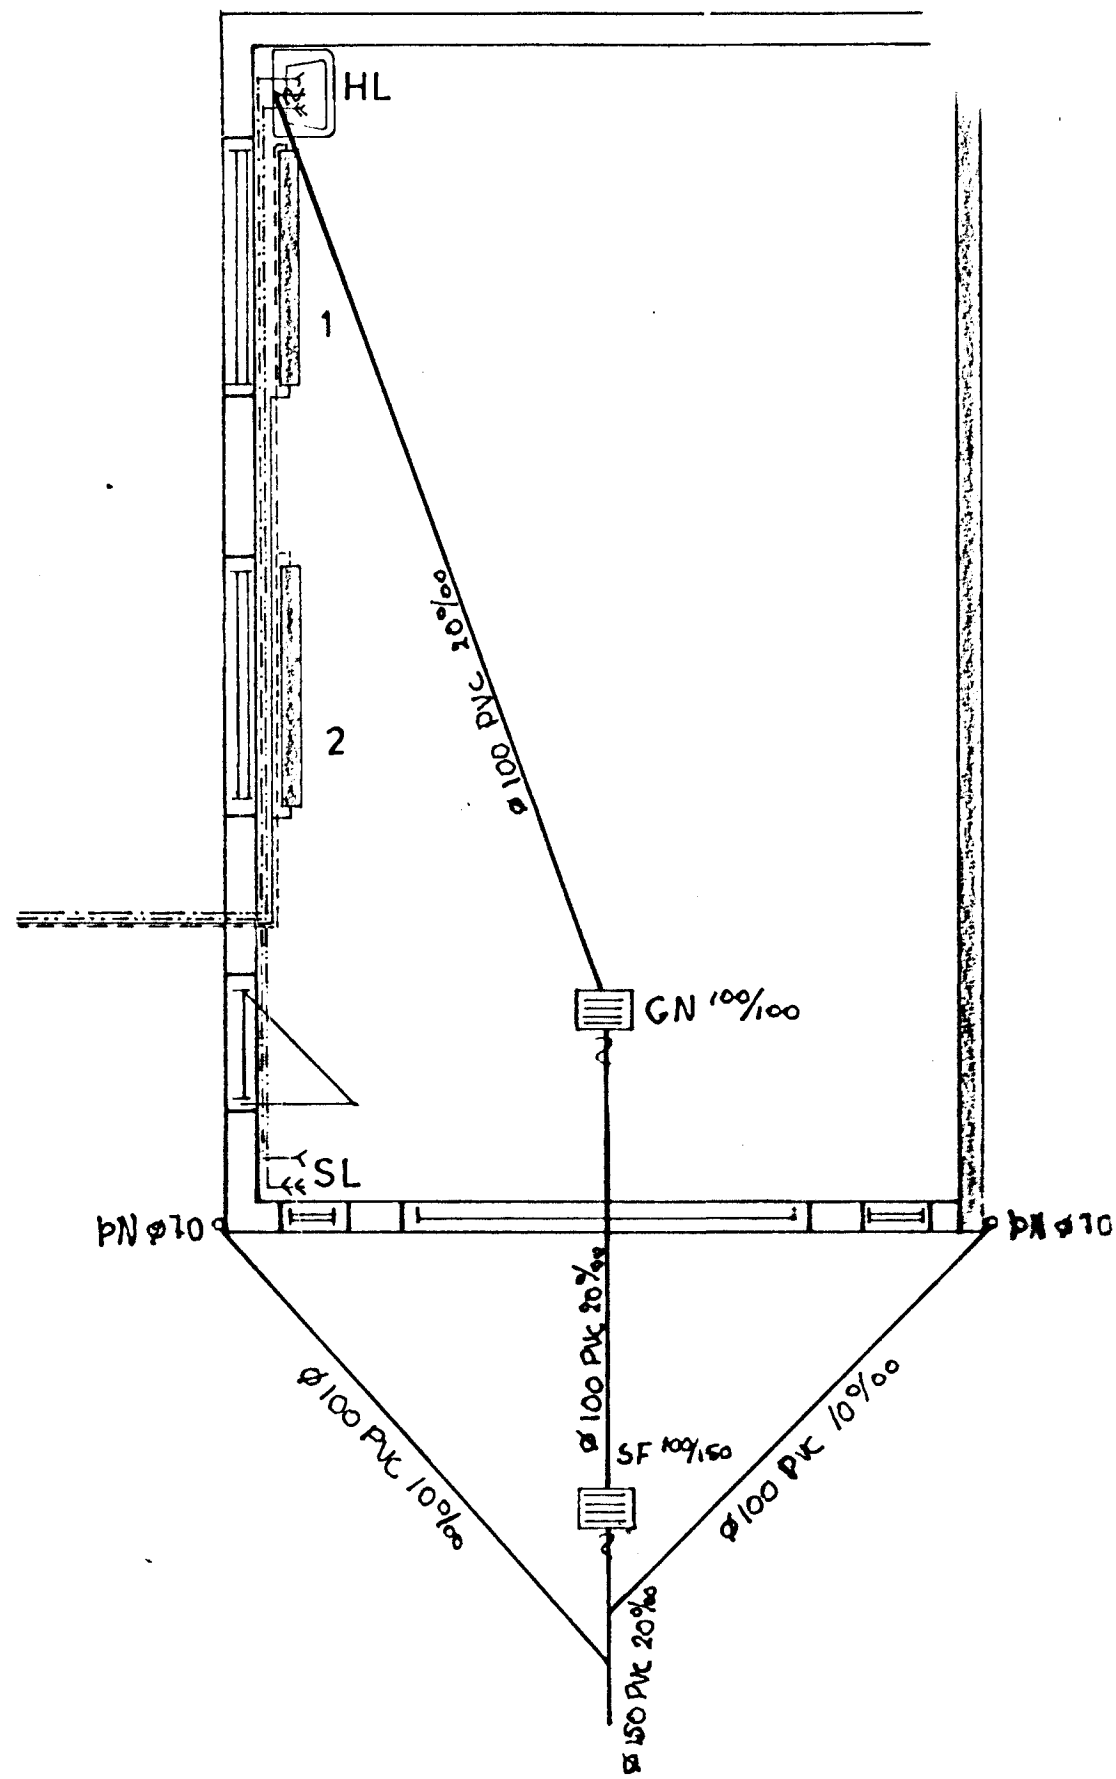

FRÁRENNSLIS-VATNS-OG HITALAGNIR  
GRUNNMYND 1:50

OFNASKRÁ

NR	kcal	MESTA LENGD	MESTA HÆÐ	TENGING
1	1800	160	100	AD 10
2	2400	160	100	AD 10

RÚMMYND HITALAGNA 1:50

RÚMMYND VATNSLAGNA 1:50

SÓLPALLUR, SNID 1:20

AFSTÖÐUMYND 1:500

LAGNIR Í DÖRDU SÉU 90 cm UNDIR YFIRBORDI OG Í EINANGRADRI HLÍÐARKÁPU

**VERKFRÆÐISTOFA** HALDÓRS HANNESSONAR S. 91-54355  
BÆJARHRAVN 20 220 HAFNARFJÓRDUR

SUÐURGATA 49, HAFNARFIRÐI  
LAGNIR, SNID OG AFSTÖÐUMYND

Mkv: 1:20/1:50/1:500  
Reiknað: *A.H.*  
Teiknað: *JH*  
Yfirfarið: *A.H.*

Verk: Blað nr: 2.4. - 4.1. Dags: APRÍL '90