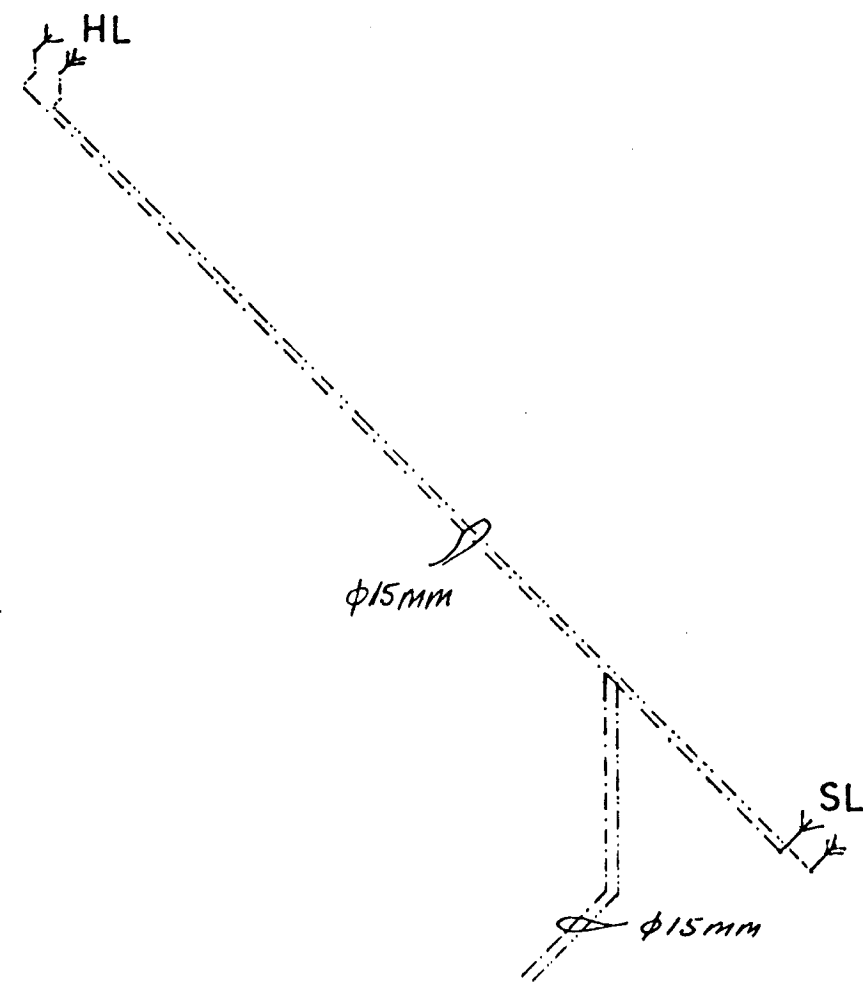

FRÁRENNSLIS-VATNS-OG HITALAGNIR  
GRUNNMYND 1:50

OFNASKRÁ

NR	kcal	MESTA LENGD	MESTA HÆÐ	TENGING
1	1800	160	100	AD 10
2	2400	160	100	AD 10

RÚMMYND HITALAGNA 1:50

RÚMMYND VATNSLAGNA 1:50

SÓLPALLUR, SNID 1:20

AFSTÖÐUMYND 1:500

LAGNIR Í DÖRDU SÉU 90 cm UNDIR YFIRBORDI OG Í EINANGRADRI HLÍÐARKÁPU

**VERKFRÆÐISTOFA** HALDÓRS HANNESSONAR S. 91-54355  
BÆJARHRAVN 20 220 HAFNARFJÓRDUR

SUÐURGATA 49, HAFNARFIRÐI  
LAGNIR, SNID OG AFSTÖÐUMYND

Mkv: 1:20/1:50/1:500  
Reiknað: *A.H.*  
Teiknað: *JH*  
Yfirfarið: *A.H.*

Verk: Blað nr: 2.4. - 4.1. Dags: APRÍL '90