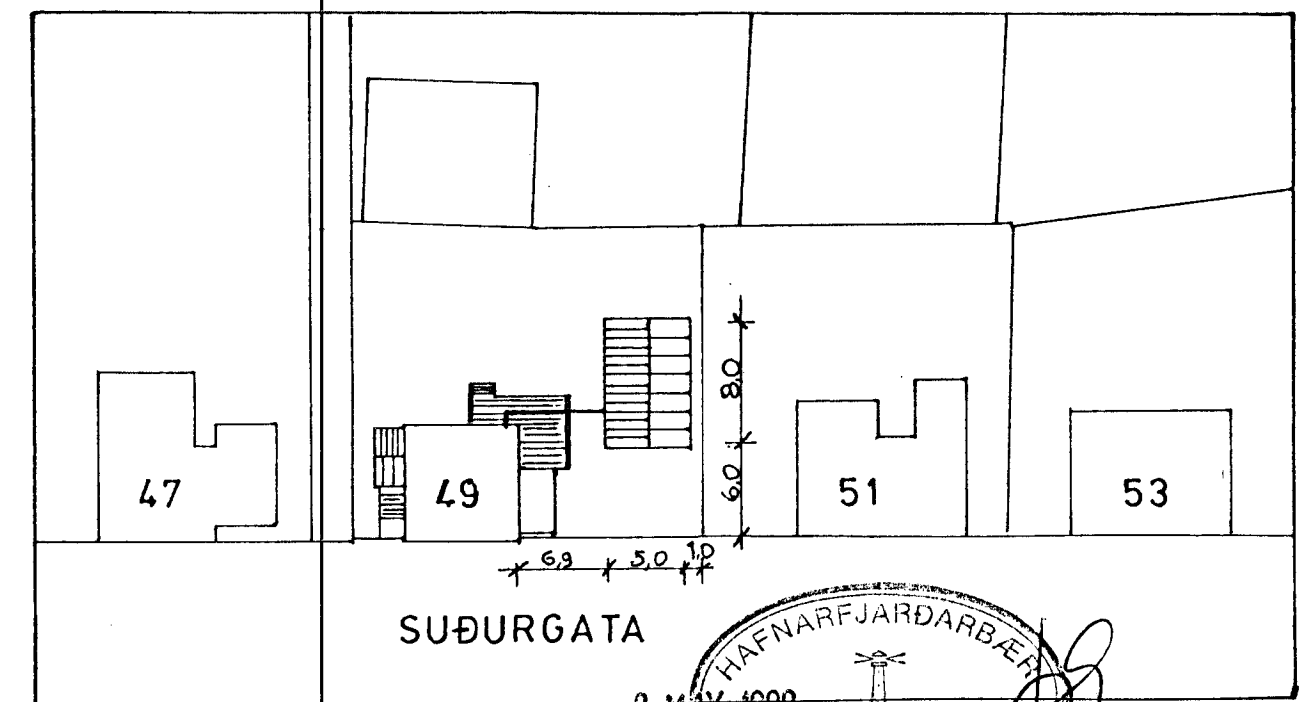

AFSTÖÐUMYND 1:500

LAGNIR Í DÖRDU SÉU 90 cm UNDIR YFIRBORDI OG Í EINANGRADRI HLÍÐARKÁPU

**VERKFRÆÐISTOFA** HALDÓRS HANNESSONAR S. 91-54355  
BÆJARHRAVN 20 220 HAFNARFJÓRDUR

SUÐURGATA 49, HAFNARFIRÐI  
LAGNIR, SNID OG AFSTÖÐUMYND

Mkv: 1:20/1:50/1:500  
Reiknað: *A.H.*  
Teiknað: *JH*  
Yfirfarið: *A.H.*

Verk: Blað nr: 2.4. - 4.1. Dags: APRÍL '90