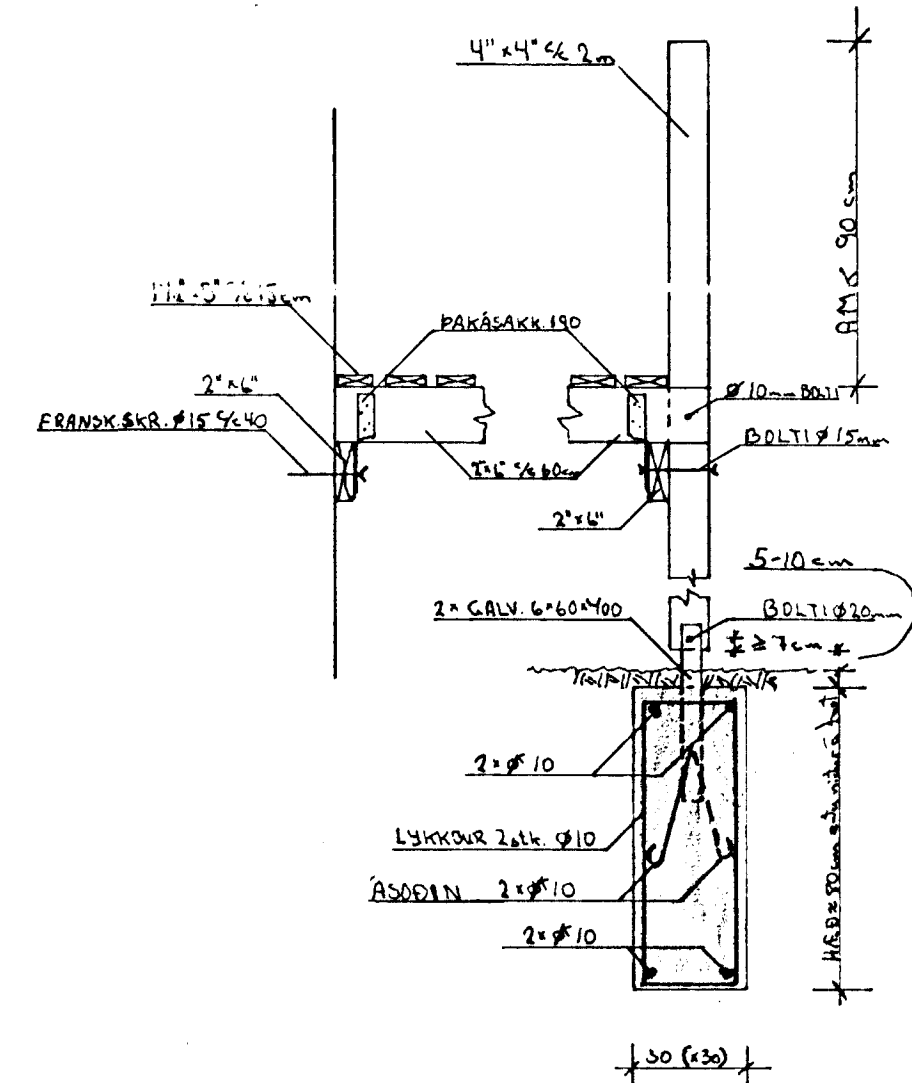

AFSTÖÐUMYND 1:500

LAGNIR Í DÖRDU SÉU 90 cm UNDIR YFIRBORDI OG Í EINANGRADRI HLÍÐARKÁPU

**VERKFRÆÐISTOFA** HALDÓRS HANNESSONAR S. 91-54355  
BÆJARHRAVN 20 220 HAFNARFJÓRDUR

SUÐURGATA 49, HAFNARFIRÐI  
LAGNIR, SNID OG AFSTÖÐUMYND

Mkv: 1:20/1:50/1:500  
Reiknað: *A.H.*  
Teiknað: *JH*  
Yfirfarið: *A.H.*

Verk: Blað nr: 2.4. - 4.1. Dags: APRÍL '90