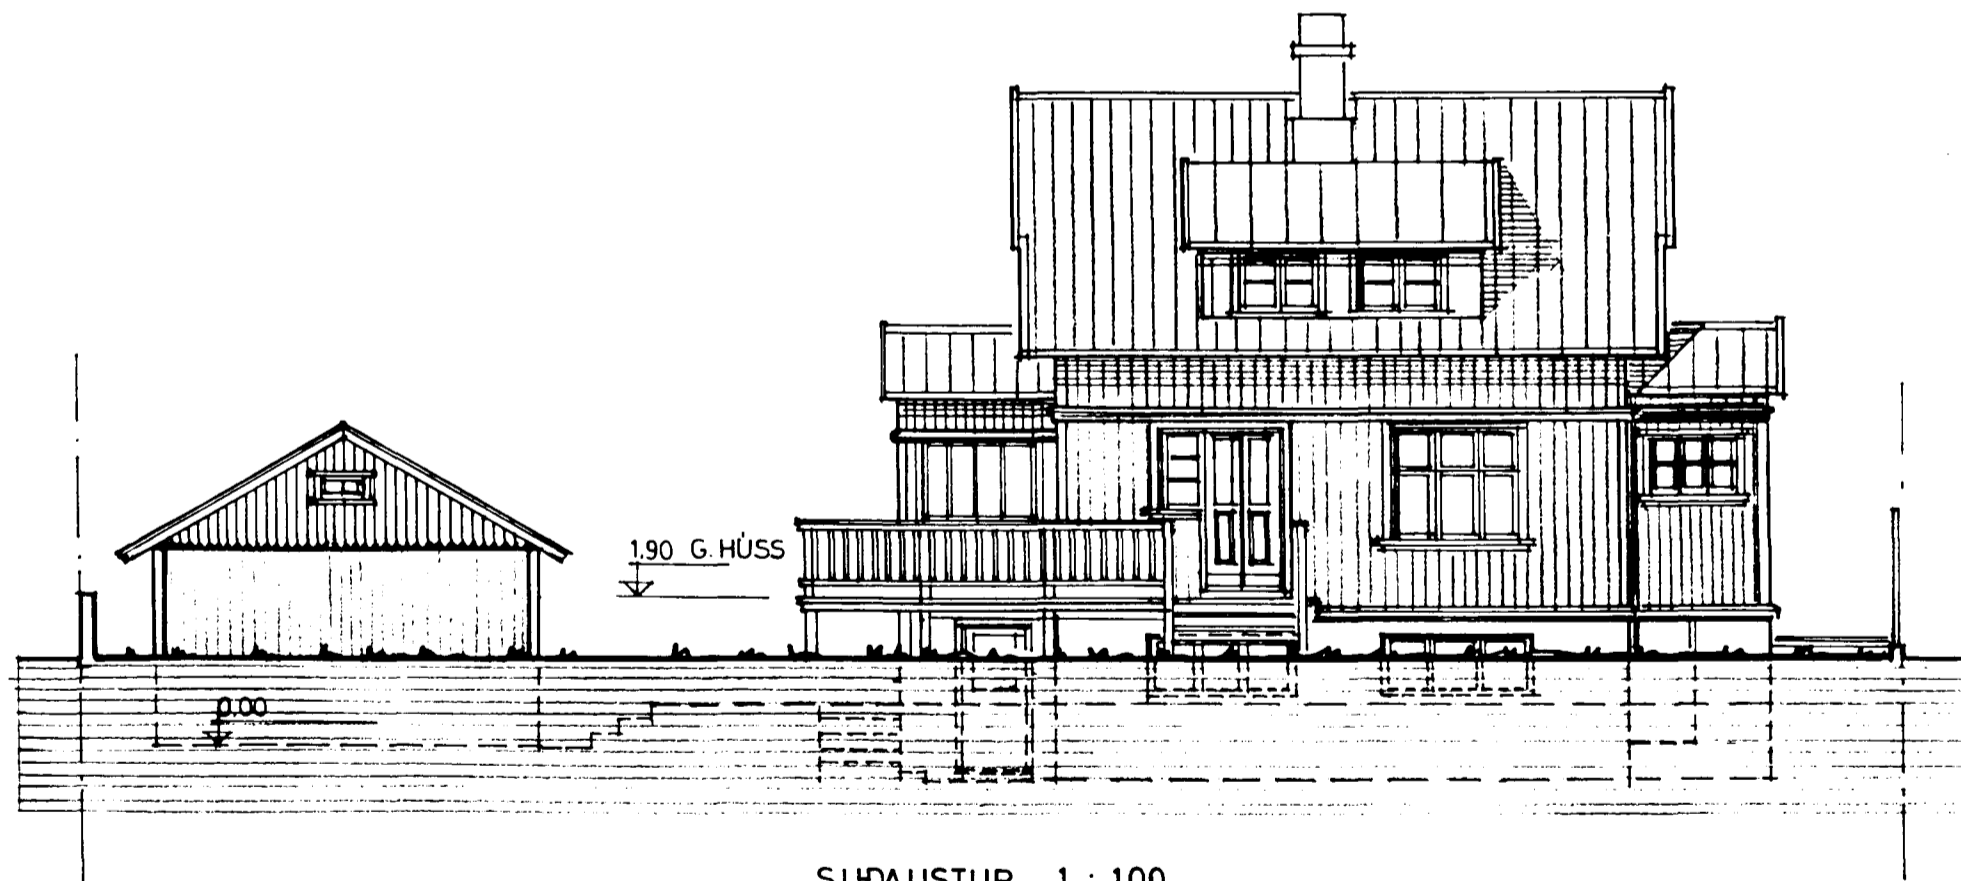

Samþykkt á fundi bygginga-
nefndar þ. 15/3 1990

BYGGINGAFULLTRÚINN
Í HAFNARFIRÐI

NORÐVESTUR 1:100

NORÐAUSTUR 1:100

SUDAUSTUR 1:100

SUÐVESTUR 1:100

TEIKNISTOFAN SUBURGÖTU 14 220 HAFNARFJÖRÐUR
PÁLL V. BJARNASON ARKITEKT FAÍ SÍMI 54355

233.01

SUBURGATA 49, HAFNARFIRÐI -BÍLSKÚR, OG BREYTING
ÚTLIT

DAGS.	FEB 1990
KVARDI	1:100
HANNAÐ	P.V.B.
TEIKNAD	A.E.
YFIRF.	P.V.B.