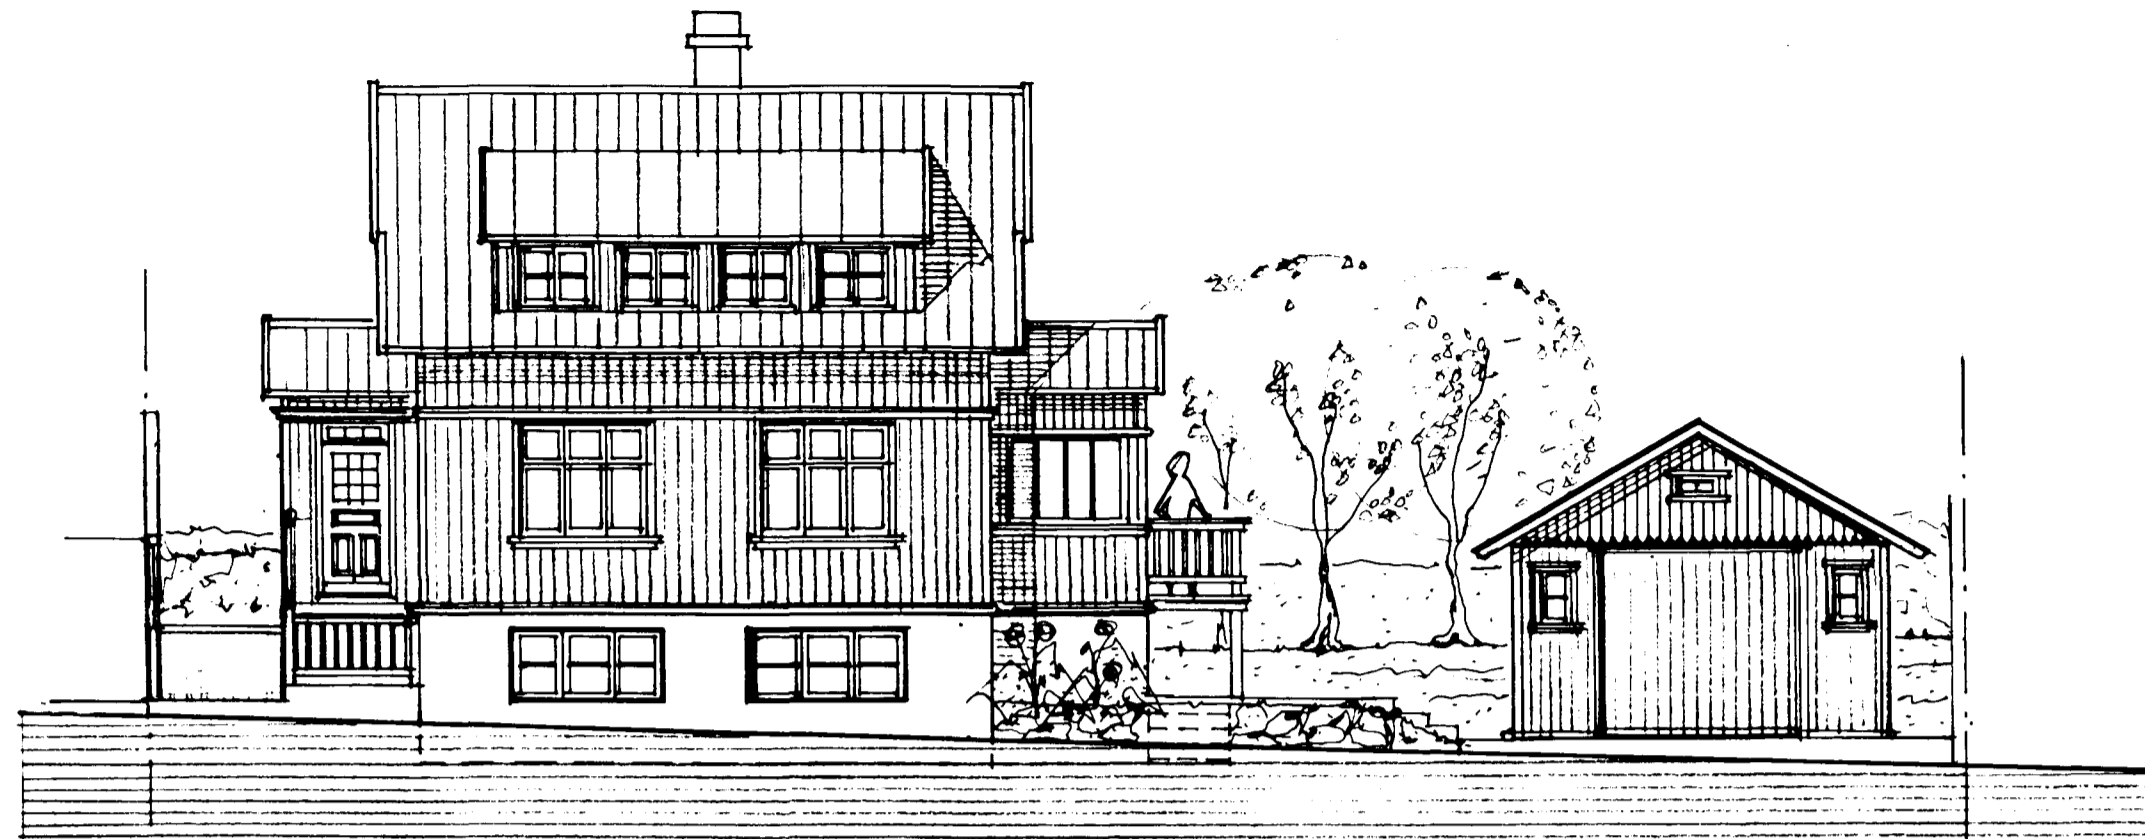

Samþykkt á fundi bygginga-
nefndar þ. 15/3 1990

BYGGINGAFULLTRÚINN
Í HAFNARFIRÐI

NORÐVESTUR 1:100

NORÐAUSTUR 1:100

SUDAUSTUR 1:100

SUÐVESTUR 1:100

TEIKNISTOFAN SUBURGÖTU 14 220 HAFNARFJÖRÐUR
PÁLL V. BJARNASON ARKITEKT FAÍ SÍMI 54355