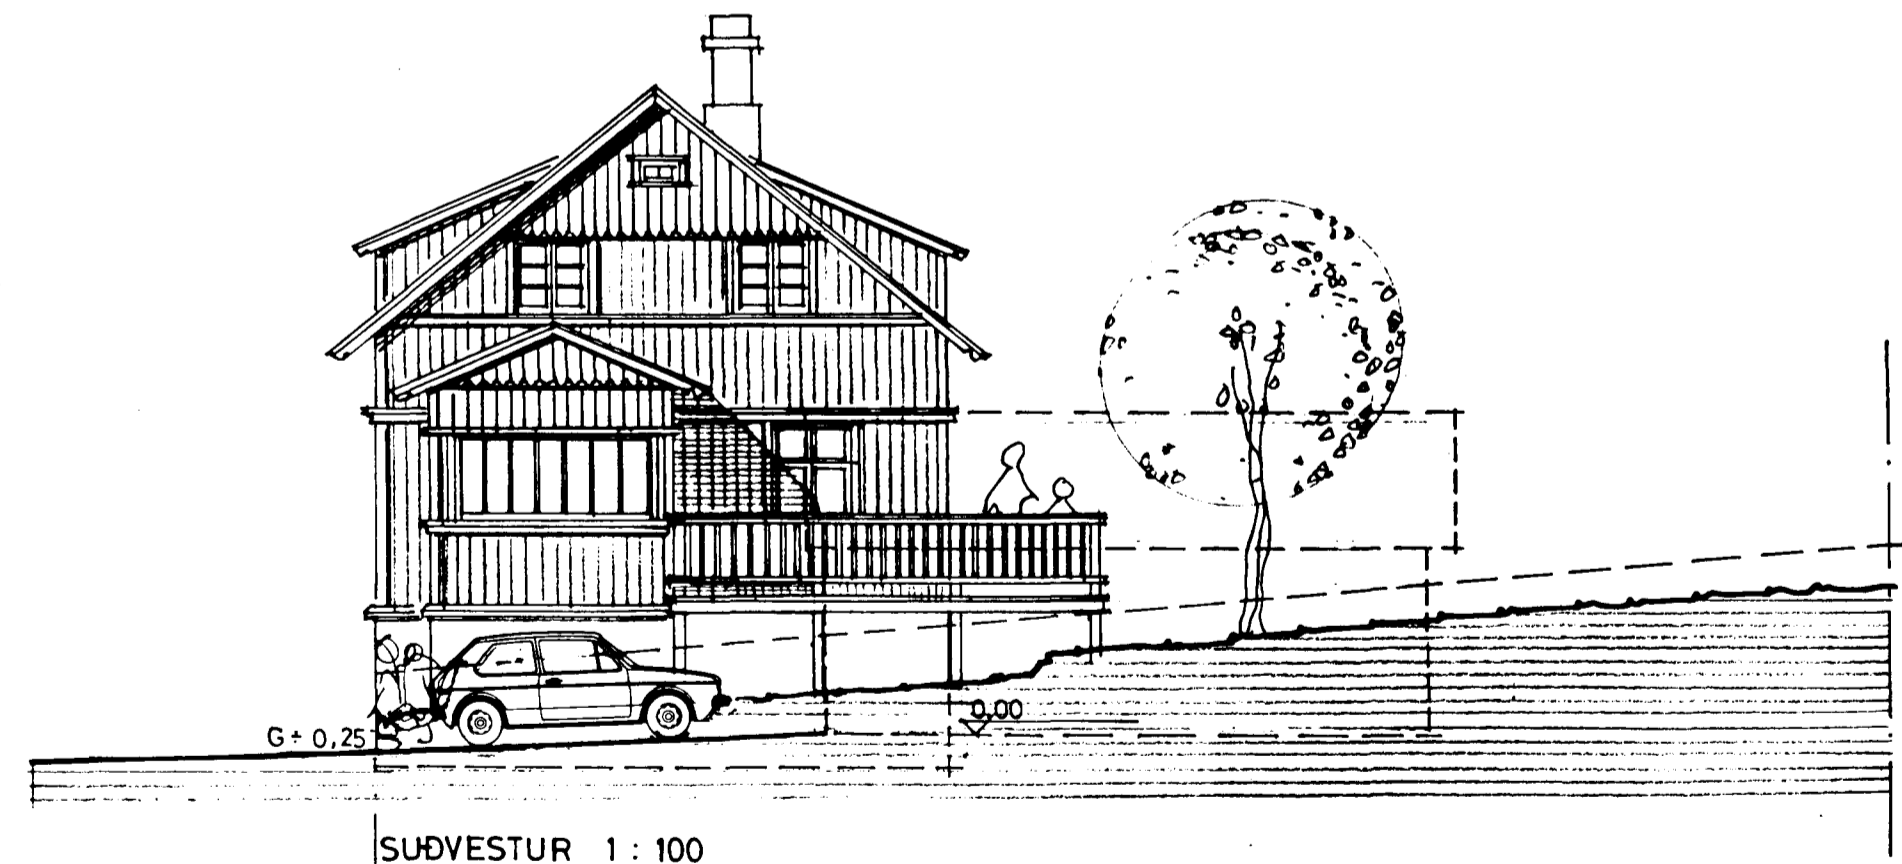

Samþykkt á fundi bygginga-
nefndar þ. 15/3 1990

BYGGINGAFULLTRÚINN
Í HAFNARFIRÐI

NORÐVESTUR 1:100

NORÐAUSTUR 1:100

SUDAUSTUR 1:100

SUÐVESTUR 1:100

TEIKNISTOFAN SUBURGÖTU 14 220 HAFNARFJÖRÐUR
PÁLL V. BJARNASON ARKITEKT FAÍ SÍMI 54355